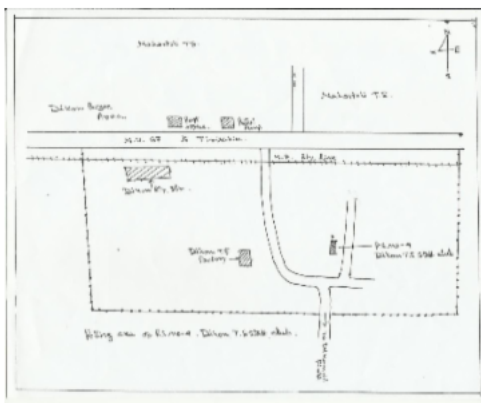

Nazri Naksha