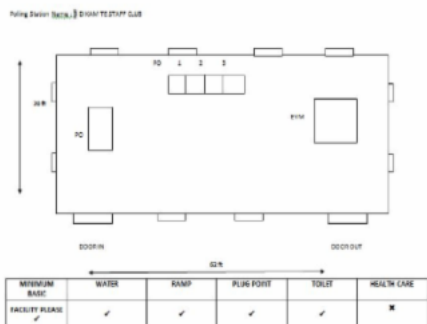

নিৰ্বাচক পঞ্জীয়ন বিষয়াৰ স্বাক্ষৰ

Nazri Naksha

Google Map View

Polling Station Building Front View

ভোটগ্ৰহন কেন্দ্ৰৰ সন্মুখৰ দৃশ্য

Cad View

Key MAP View

1 নাম : ববিতা দেবী স্বামীৰ নাম : সঞ্জয় সিং ঘৰ নং : 00 বয়স : 38 লিঙ্গ : মহিলা	CCY1801394 ফটো উপলব্ধ	2 নাম : জিতু পাহাৰী পিতাৰ নাম : পুইতু পাহাৰী ঘৰ নং : 1 বয়স : 51 লিঙ্গ : পুৰুষ	JXP0001463 ফটো উপলব্ধ	3 নাম : ৰাধা সিং স্বামীৰ নাম : গনেশ কুমাৰ সিং ঘৰ নং : 1 বয়স : 48 লিঙ্গ : মহিলা	XXD0115170 ফটো উপলব্ধ
4 নাম : বাসন্তী পাহাৰী স্বামীৰ নাম : জিতু পাহাৰী ঘৰ নং : 1 বয়স : 47 লিঙ্গ : মহিলা	JXP0001465 ফটো উপলব্ধ	S 5 নাম : মিন পাহাৰী পিতাৰ নাম : পুইতু পাহাৰী ঘৰ নং : 2 বয়স : 43 লিঙ্গ : মহিলা	JXP4234611 ফটো উপলব্ধ	6 নাম : চামিউল্লাহ আনছাৰী পিতাৰ নাম : আব্দুল লতিফ ঘৰ নং : 2 বয়স : 88 লিঙ্গ : পুৰুষ	JXP0001466 ফটো উপলব্ধ
7 নাম : ছাগিৰ আনছাৰী পিতাৰ নাম : চামিউল্লা আনছাৰী ঘৰ নং : 2 বয়স : 43 লিঙ্গ : পুৰুষ	JXP0001467 ফটো উপলব্ধ	S 8 নাম : নুৰি যাদৱ পিতাৰ নাম : হুসেইন যাদৱ ঘৰ নং : 2 বয়স : 29 লিঙ্গ : মহিলা	JXP0183921 ফটো উপলব্ধ	9 নাম : মহেশ্বৰী তেলী স্বামীৰ নাম : চমু নাথ ঘৰ নং : 0 বয়স : 83 লিঙ্গ : মহিলা	JXP0001468 ফটো উপলব্ধ
10 নাম : টংকু শৰ্মা পিতাৰ নাম : ৰাম শৰ্মা ঘৰ নং : 0 বয়স : 53 লিঙ্গ : পুৰুষ	JXP0346015 ফটো উপলব্ধ	11 নাম : ধন প্ৰসাদ শৰ্মা পিতাৰ নাম : শ্ৰীৰাম শৰ্মা ঘৰ নং : 0 বয়স : 41 লিঙ্গ : পুৰুষ	JXP0346031 ফটো উপলব্ধ	12 নাম : কুলদ্বিপ সিং পিতাৰ নাম : গোবিন্দ সিং ঘৰ নং : 0 বয়স : 36 লিঙ্গ : পুৰুষ	JXP0001469 ফটো উপলব্ধ
13 নাম : কমল শৰ্মা পিতাৰ নাম : টংকু শৰ্মা ঘৰ নং : 0 বয়স : 27 লিঙ্গ : পুৰুষ	JXP1121722 ফটো উপলব্ধ	14 নাম : ফতেমা বেগম স্বামীৰ নাম : নুৰু হুছেইন ঘৰ নং : 8 বয়স : 81 লিঙ্গ : মহিলা	JXP0001470 ফটো উপলব্ধ	15 নাম : গায়েত্ৰী তাছা স্বামীৰ নাম : কমল তাছা ঘৰ নং : 8 বয়স : 40 লিঙ্গ : মহিলা	JXP0460725 ফটো উপলব্ধ
16 নাম : সাবিত্ৰী কুমাৰী ভদ্র স্বামীৰ নাম : ৰমেশ যাদৱ ঘৰ নং : 8 বয়স : 34 লিঙ্গ : মহিলা	JXP0506998 ফটো উপলব্ধ	17 নাম : চাহিদা বেগম স্বামীৰ নাম : ৰহিম হুছেইন ঘৰ নং : 8 বয়স : 32 লিঙ্গ : মহিলা	JXP1122787 ফটো উপলব্ধ	18 নাম : প্ৰিতী বাল্লিকী স্বামীৰ নাম : অমিত বাল্লিকী ঘৰ নং : 4 বয়স : 31 লিঙ্গ : মহিলা	XXD0017178 ফটো উপলব্ধ
19 নাম : শুকৰু হুছেইন পিতাৰ নাম : নুৰু হুছেইন ঘৰ নং : 5 বয়স : 49 লিঙ্গ : পুৰুষ	JXP0001471 ফটো উপলব্ধ	20 নাম : নাজিমা বেগম স্বামীৰ নাম : চুকৰু হুছেইন ঘৰ নং : 5 বয়স : 41 লিঙ্গ : মহিলা	JXP0460436 ফটো উপলব্ধ	S 21 নাম : কুসুম কুমাৰী সিং পিতাৰ নাম : কানায়্যাহী সিং ঘৰ নং : 5 বয়স : 29 লিঙ্গ : মহিলা	JXP0268136 ফটো উপলব্ধ
22 নাম : চৰিত কুমাৰ পিতাৰ নাম : কানহাইয়া সিং ঘৰ নং : 5 বয়স : 25 লিঙ্গ : পুৰুষ	JXP0506402 ফটো উপলব্ধ	23 নাম : পাৰ্থ বৰ্ধন পিতাৰ নাম : পৰেশ বৰ্ধন ঘৰ নং : 5 বয়স : 25 লিঙ্গ : পুৰুষ	JXP0506683 ফটো উপলব্ধ	S 24 নাম : পুনম কুমাৰী পিতাৰ নাম : মনোজ সিং ঘৰ নং : 6 বয়স : 30 লিঙ্গ : মহিলা	JXP0277178 ফটো উপলব্ধ
25 নাম : পদ কুমাৰী পিতাৰ নাম : মাহাদেউ কুমাৰী ঘৰ নং : 9 বয়স : 80 লিঙ্গ : পুৰুষ	JXP0001472 ফটো উপলব্ধ	26 নাম : ৰাহিল পুতী পিতাৰ নাম : ইচুৰ পুতী ঘৰ নং : 9 বয়স : 41 লিঙ্গ : পুৰুষ	JXP0001474 ফটো উপলব্ধ	27 নাম : ৰীনা গগৈ স্বামীৰ নাম : লুথু গগৈ ঘৰ নং : 9 বয়স : 53 লিঙ্গ : মহিলা	JXP0001476 ফটো উপলব্ধ
28 নাম : পবিত্ৰ ছেত্ৰী স্বামীৰ নাম : চুৰবজিত ছেত্ৰী ঘৰ নং : 10 বয়স : 64 লিঙ্গ : মহিলা	JXP0001478 ফটো উপলব্ধ	29 নাম : ঈশ্বৰী ছেত্ৰী স্বামীৰ নাম : ভৰত ছেত্ৰী ঘৰ নং : 10 বয়স : 58 লিঙ্গ : মহিলা	JXP0001481 ফটো উপলব্ধ	30 নাম : ববীতা ছেত্ৰী স্বামীৰ নাম : বিষ্ণু ছেত্ৰী ঘৰ নং : 10 বয়স : 45 লিঙ্গ : মহিলা	JXP0001482 ফটো উপলব্ধ