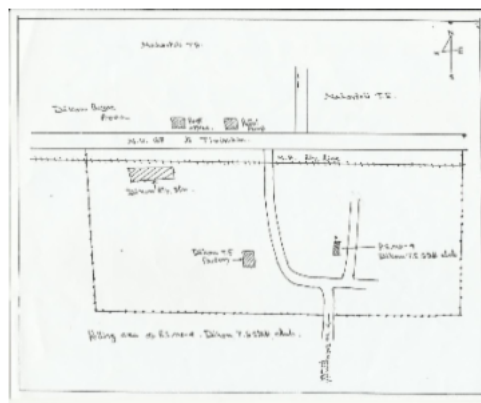

নিৰ্বাচক পঞ্জীয়ন বিষয়াৰ স্বাক্ষৰ

Nazri Naksha

Google Map View

Polling Station Building Front View

ভোটগ্ৰহন কেন্দ্ৰৰ সন্মুখৰ দৃশ্য

Cad View

Key MAP View

1 নাম : ববিতা দেবী স্বামীৰ নাম : সঞ্জয় সিং ঘৰ নং : 00 বয়স : 38 লিঙ্গ : মহিলা	CCY1801394 ফটো উপলব্ধ	2 নাম : জিতু পাহাৰী পিতাৰ নাম : পুইতু পাহাৰী ঘৰ নং : 1 বয়স : 51 লিঙ্গ : পুৰুষ	JXP0001463 ফটো উপলব্ধ	3 নাম : ৰাধা সিং স্বামীৰ নাম : গনেশ কুমাৰ সিং ঘৰ নং : 1 বয়স : 48 লিঙ্গ : মহিলা	XXD0115170 ফটো উপলব্ধ
4 নাম : বাসন্তী পাহাৰী স্বামীৰ নাম : জিতু পাহাৰী ঘৰ নং : 1 বয়স : 47 লিঙ্গ : মহিলা	JXP0001465 ফটো উপলব্ধ	S 5 নাম : মিন পাহাৰী পিতাৰ নাম : পুইতু পাহাৰী ঘৰ নং : 2 বয়স : 43 লিঙ্গ : মহিলা	JXP4234611 ফটো উপলব্ধ	6 নাম : চামিউল্লাহ আনছাৰী পিতাৰ নাম : আব্দুল লতিফ ঘৰ নং : 2 বয়স : 88 লিঙ্গ : পুৰুষ	JXP0001466 ফটো উপলব্ধ
7 নাম : ছাগিৰ আনছাৰী পিতাৰ নাম : চামিউল্লা আনছাৰী ঘৰ নং : 2 বয়স : 43 লিঙ্গ : পুৰুষ	JXP0001467 ফটো উপলব্ধ	S 8 নাম : নুৰি যাদৱ পিতাৰ নাম : হুসেইন যাদৱ ঘৰ নং : 2 বয়স : 29 লিঙ্গ : মহিলা	JXP0183921 ফটো উপলব্ধ	9 নাম : মহেশ্বৰী তেলী স্বামীৰ নাম : চমু নাথ ঘৰ নং : 0 বয়স : 83 লিঙ্গ : মহিলা	JXP0001468 ফটো উপলব্ধ
10 নাম : টংকু শৰ্মা পিতাৰ নাম : ৰাম শৰ্মা ঘৰ নং : 0 বয়স : 53 লিঙ্গ : পুৰুষ	JXP0346015 ফটো উপলব্ধ	11 নাম : ধন প্ৰসাদ শৰ্মা পিতাৰ নাম : শ্ৰীৰাম শৰ্মা ঘৰ নং : 0 বয়স : 41 লিঙ্গ : পুৰুষ	JXP0346031 ফটো উপলব্ধ	12 নাম : কুলদ্বিপ সিং পিতাৰ নাম : গোবিন্দ সিং ঘৰ নং : 0 বয়স : 36 লিঙ্গ : পুৰুষ	JXP0001469 ফটো উপলব্ধ
13 নাম : কমল শৰ্মা পিতাৰ নাম : টংকু শৰ্মা ঘৰ নং : 0 বয়স : 27 লিঙ্গ : পুৰুষ	JXP1121722 ফটো উপলব্ধ	14 নাম : ফতেমা বেগম স্বামীৰ নাম : নুৰু হুছেইন ঘৰ নং : 8 বয়স : 81 লিঙ্গ : মহিলা	JXP0001470 ফটো উপলব্ধ	15 নাম : গায়েত্ৰী তাছা স্বামীৰ নাম : কমল তাছা ঘৰ নং : 8 বয়স : 40 লিঙ্গ : মহিলা	JXP0460725 ফটো উপলব্ধ
16 নাম : সাবিত্ৰী কুমাৰী ভদ্র স্বামীৰ নাম : ৰমেশ যাদৱ ঘৰ নং : 8 বয়স : 34 লিঙ্গ : মহিলা	JXP0506998 ফটো উপলব্ধ	17 নাম : চাহিদা বেগম স্বামীৰ নাম : ৰহিম হুছেইন ঘৰ নং : 8 বয়স : 32 লিঙ্গ : মহিলা	JXP1122787 ফটো উপলব্ধ	18 নাম : প্ৰিতী বাল্লিকী স্বামীৰ নাম : অমিত বাল্লিকী ঘৰ নং : 4 বয়স : 31 লিঙ্গ : মহিলা	XXD0017178 ফটো উপলব্ধ
19 নাম : শুকৰু হুছেইন পিতাৰ নাম : নুৰু হুছেইন ঘৰ নং : 5 বয়স : 49 লিঙ্গ : পুৰুষ	JXP0001471 ফটো উপলব্ধ	20 নাম : নাজিমা বেগম স্বামীৰ নাম : চুকৰু হুছেইন ঘৰ নং : 5 বয়স : 41 লিঙ্গ : মহিলা	JXP0460436 ফটো উপলব্ধ	S 21 নাম : কুসুম কুমাৰী সিং পিতাৰ নাম : কানায়্যাহী সিং ঘৰ নং : 5 বয়স : 29 লিঙ্গ : মহিলা	JXP0268136 ফটো উপলব্ধ
22 নাম : চৰিত কুমাৰ পিতাৰ নাম : কানহাইয়া সিং ঘৰ নং : 5 বয়স : 25 লিঙ্গ : পুৰুষ	JXP0506402 ফটো উপলব্ধ	23 নাম : পাৰ্থ বৰ্ধন পিতাৰ নাম : পৰেশ বৰ্ধন ঘৰ নং : 5 বয়স : 25 লিঙ্গ : পুৰুষ	JXP0506683 ফটো উপলব্ধ	S 24 নাম : পুনম কুমাৰী পিতাৰ নাম : মনোজ সিং ঘৰ নং : 6 বয়স : 30 লিঙ্গ : মহিলা	JXP0277178 ফটো উপলব্ধ
25 নাম : পদ কুমাৰী পিতাৰ নাম : মাহাদেউ কুমাৰী ঘৰ নং : 9 বয়স : 80 লিঙ্গ : পুৰুষ	JXP0001472 ফটো উপলব্ধ	26 নাম : ৰাহিল পুতী পিতাৰ নাম : ইচুৰ পুতী ঘৰ নং : 9 বয়স : 41 লিঙ্গ : পুৰুষ	JXP0001474 ফটো উপলব্ধ	27 নাম : ৰীনা গগৈ স্বামীৰ নাম : লুথু গগৈ ঘৰ নং : 9 বয়স : 53 লিঙ্গ : মহিলা	JXP0001476 ফটো উপলব্ধ
28 নাম : পবিত্ৰ ছেত্ৰী স্বামীৰ নাম : চুৰবজিত ছেত্ৰী ঘৰ নং : 10 বয়স : 64 লিঙ্গ : মহিলা	JXP0001478 ফটো উপলব্ধ	29 নাম : ঈশ্বৰী ছেত্ৰী স্বামীৰ নাম : ভৰত ছেত্ৰী ঘৰ নং : 10 বয়স : 58 লিঙ্গ : মহিলা	JXP0001481 ফটো উপলব্ধ	30 নাম : ববীতা ছেত্ৰী স্বামীৰ নাম : বিষ্ণু ছেত্ৰী ঘৰ নং : 10 বয়স : 45 লিঙ্গ : মহিলা	JXP0001482 ফটো উপলব্ধ