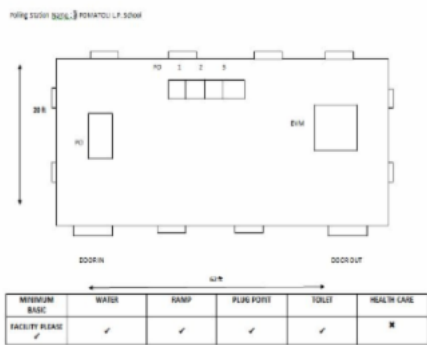

নিৰ্বাচক পঞ্জীয়ন বিষয়াৰ স্বাক্ষৰ

Nazri Naksha

Google Map View

Polling Station Building Front View

ভোটগ্ৰহন কেন্দ্ৰৰ সন্মুখৰ দৃশ্য

Cad View

Key MAP View

1 নাম : মেনকা মুৰা পিতাৰ নাম: মংগৰা মুৰা ঘৰ নং : 0 বয়স : 29 লিঙ্গ : মহিলা	JXP0279984 ফটো উপলব্ধ	2 নাম : দীনেশ প্ৰজাপতি পিতাৰ নাম: বাৰেন্দ্ৰ প্ৰজাপতি ঘৰ নং : 0 বয়স : 26 লিঙ্গ : পুৰুষ	XXD0052969 ফটো উপলব্ধ	3 নাম : সুচীলা লোহাৰ পিতাৰ নাম: ধন লোহাৰ ঘৰ নং : 1 বয়স : 47 লিঙ্গ : মহিলা	JXP0001687 ফটো উপলব্ধ
4 নাম : ৰাজ নায়ক পিতাৰ নাম: সুনীল নায়ক ঘৰ নং : 1 বয়স : 25 লিঙ্গ : পুৰুষ	JXP0279364 ফটো উপলব্ধ	5 নাম : চন্দ্ৰমণি নায়ক স্বামীৰ নাম: ৰাজ নায়ক ঘৰ নং : 1 বয়স : 24 লিঙ্গ : মহিলা	XXD0020529 ফটো উপলব্ধ	6 নাম : অম্বো ভূঞা পিতাৰ নাম: বিগনা ভূঞা ঘৰ নং : 2 বয়স : 48 লিঙ্গ : পুৰুষ	JXP0001689 ফটো উপলব্ধ
7 নাম : কুচুম ভূঞা স্বামীৰ নাম: গণেশ ভূঞা ঘৰ নং : 2 বয়স : 47 লিঙ্গ : মহিলা	JXP0001690 ফটো উপলব্ধ	8 নাম : গনেশ ভূঞা পিতাৰ নাম: চামলাল ভূঞা ঘৰ নং : 2 বয়স : 40 লিঙ্গ : পুৰুষ	JXP1161249 ফটো উপলব্ধ	9 নাম : গংগা ভূঞা পিতাৰ নাম: গনেশ ভূঞা ঘৰ নং : 2 বয়স : 25 লিঙ্গ : পুৰুষ	JXP0351551 ফটো উপলব্ধ
10 নাম : কৰুণা ভূঞা পিতাৰ নাম: গণেশ ভূঞা ঘৰ নং : 2 বয়স : 22 লিঙ্গ : মহিলা	JXP0338251 ফটো উপলব্ধ	11 নাম : মণি ভূঞা স্বামীৰ নাম: মিতুন ভূঞা ঘৰ নং : 3 বয়স : 42 লিঙ্গ : মহিলা	JXP0434969 ফটো উপলব্ধ	12 নাম : সামিদ ভূঞা পিতাৰ নাম: মচাৰাম ভূঞা ঘৰ নং : 3 বয়স : 37 লিঙ্গ : পুৰুষ	JXP0352336 ফটো উপলব্ধ
13 নাম : চুকৰমণি ভূঞা স্বামীৰ নাম: সামিদ ভূঞা ঘৰ নং : 3 বয়স : 35 লিঙ্গ : মহিলা	JXP0336875 ফটো উপলব্ধ	14 নাম : ৰমেশ বেদিয়া পিতাৰ নাম: চামলাল বেদিয়া ঘৰ নং : 8 বয়স : 58 লিঙ্গ : পুৰুষ	JXP0001691 ফটো উপলব্ধ	15 নাম : এতুবাৰী বেদিয়া স্বামীৰ নাম: ৰমেশ বেদিয়া ঘৰ নং : 8 বয়স : 52 লিঙ্গ : মহিলা	JXP0001692 ফটো উপলব্ধ
16 নাম : চন্দ্ৰকান্ত বেদিয়া পিতাৰ নাম: ৰমেশ বেদিয়া ঘৰ নং : 4 বয়স : 30 লিঙ্গ : পুৰুষ	XXD0020669 ফটো উপলব্ধ	17 নাম : সুৰমিলা বেদিয়া স্বামীৰ নাম: চন্দ্ৰকান্ত বেদিয়া ঘৰ নং : 08 বয়স : 29 লিঙ্গ : মহিলা	JXP0344036 ফটো উপলব্ধ	18 নাম : বিজয় বেদিয়া পিতাৰ নাম: ৰমেশ বেদিয়া ঘৰ নং : 4 বয়স : 25 লিঙ্গ : পুৰুষ	XXD0034488 ফটো উপলব্ধ
19 নাম : অমিলা বেদিয়া স্বামীৰ নাম: অমল বেদিয়া ঘৰ নং : 5 বয়স : 47 লিঙ্গ : মহিলা	JXP0001693 ফটো উপলব্ধ	20 নাম : জগনাথ বেদিয়া পিতাৰ নাম: দেৱাৰু বেদিয়া ঘৰ নং : 6 বয়স : 44 লিঙ্গ : পুৰুষ	JXP0001695 ফটো উপলব্ধ	21 নাম : ৰীণা বেদিয়া পিতাৰ নাম: দেৱাৰু বেদিয়া ঘৰ নং : 6 বয়স : 42 লিঙ্গ : মহিলা	JXP0001696 ফটো উপলব্ধ
22 নাম : জুছেফ মুড়া পিতাৰ নাম: দাঁওট মুড়া ঘৰ নং : 9 বয়স : 64 লিঙ্গ : পুৰুষ	JXP0001698 ফটো উপলব্ধ	23 নাম : ইচবীলআচবাৰি মুড়া স্বামীৰ নাম: জুছেফ মুড়া ঘৰ নং : 9 বয়স : 57 লিঙ্গ : মহিলা	JXP0001699 ফটো উপলব্ধ	24 নাম : জোনাকী মুড়া স্বামীৰ নাম: ৰবাট মুড়া ঘৰ নং : 09 বয়স : 28 লিঙ্গ : মহিলা	JXP0343426 ফটো উপলব্ধ
25 নাম : বুবেন কেৰ্কেটা পিতাৰ নাম: জুছেফ কেৰ্কেটা ঘৰ নং : 9 বয়স : 25 লিঙ্গ : পুৰুষ	JXP0352088 ফটো উপলব্ধ	26 নাম : বেৰথা বাৰলা মুৰা স্বামীৰ নাম: আলবেট মুৰা ঘৰ নং : 09 বয়স : 24 লিঙ্গ : মহিলা	JXP0455113 ফটো উপলব্ধ	27 নাম : নিতা পুৰ্তি স্বামীৰ নাম: ইছু পুৰ্তি ঘৰ নং : 9ক বয়স : 32 লিঙ্গ : মহিলা	JXP0127696 ফটো উপলব্ধ
28 নাম : চাফিৰা পুৰ্তি পিতাৰ নাম: ইছু পুৰ্তি ঘৰ নং : 9ক বয়স : 31 লিঙ্গ : মহিলা	JXP0127779 ফটো উপলব্ধ	29 নাম : চালমী পুৰ্তি স্বামীৰ নাম: চুব পুৰ্তি ঘৰ নং : 9ক বয়স : 52 লিঙ্গ : মহিলা	JXP0001701 ফটো উপলব্ধ	30 নাম : বিৰ্জ মুৰা পিতাৰ নাম: বুধু মুৰা ঘৰ নং : ৮ বয়স : 45 লিঙ্গ : পুৰুষ	JXP0435164 ফটো উপলব্ধ