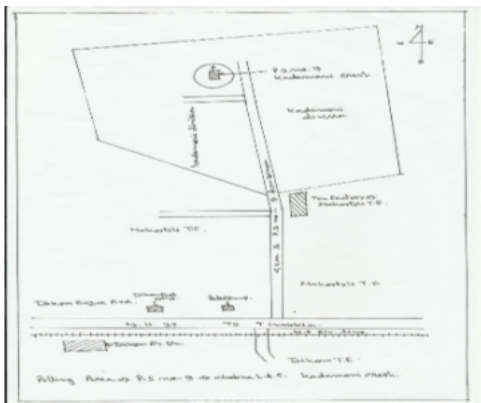

Nazri Naksha