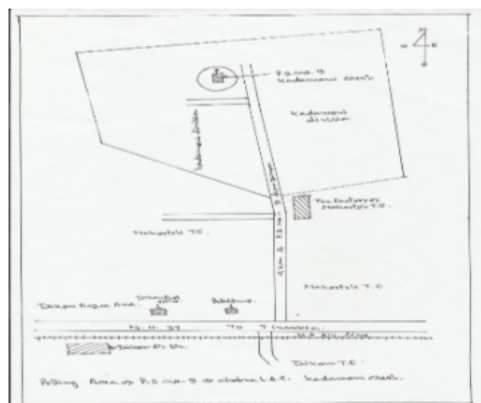

নিৰ্বাচক পঞ্জীয়ন বিষয়াৰ স্বাক্ষৰ

Nazri Naksha

Google Map View

Polling Station Building Front View

ভোটগ্ৰন্থন কেন্দ্ৰৰ সন্মুখৰ দৃশ্য

Cad View

Key MAP View

1 নাম : মংৰী কৰ্মকাৰ স্বামীৰ নাম: শিউনাথ কৰ্মকাৰ ঘৰ নং : ১ বয়স : 67 লিঙ্গ : মহিলা	JXP9234564 ফটো উপলব্ধ	2 নাম : সবিতা কৰ্মকাৰ স্বামীৰ নাম: শুক্ৰা কৰ্মকাৰ ঘৰ নং : ১ বয়স : 49 লিঙ্গ : মহিলা	JXP9234586 ফটো উপলব্ধ	3 নাম : ৰবি কৰ্মকাৰ পিতাৰ নাম: শুক্ৰা কৰ্মকাৰ ঘৰ নং : 1 বয়স : 28 লিঙ্গ : পুৰুষ	XXD0020982 ফটো উপলব্ধ
4 নাম : প্ৰিয়ংকা কৰ্মকাৰ স্বামীৰ নাম: ৰবি কৰ্মকাৰ ঘৰ নং : 1 বয়স : 27 লিঙ্গ : মহিলা	XXD0034660 ফটো উপলব্ধ	5 নাম : উষা কৰ্মকাৰ স্বামীৰ নাম: প্ৰদীপ কৰ্মকাৰ ঘৰ নং : 1 বয়স : 24 লিঙ্গ : মহিলা	XXD0039222 ফটো উপলব্ধ	6 নাম : প্ৰদীপ কৰ্মকাৰ পিতাৰ নাম: শুক্ৰা কৰ্মকাৰ ঘৰ নং : 1 বয়স : 23 লিঙ্গ : পুৰুষ	XXD0039586 ফটো উপলব্ধ
7 নাম : ৰাজেন কৰ্মকাৰ পিতাৰ নাম: চিতাৰাম কৰ্মকাৰ ঘৰ নং : ১ক বয়স : 49 লিঙ্গ : পুৰুষ	JXP0003425 ফটো উপলব্ধ	8 নাম : সঞ্জিৱ তাঁতী পিতাৰ নাম: গৌৰুপ্ৰসাদ তাঁতী ঘৰ নং : ০২ বয়স : 40 লিঙ্গ : পুৰুষ	JXP0543173 ফটো উপলব্ধ	9 নাম : বসন্তী তাঁতী স্বামীৰ নাম: গুৰুপ্ৰসাদ তাঁতী ঘৰ নং : ৬ বয়স : 56 লিঙ্গ : মহিলা	JXP0003429 ফটো উপলব্ধ
10 নাম : কাৰ্তিক তাঁতী পিতাৰ নাম: গুৰুপ্ৰসাদ তাঁতী ঘৰ নং : ৬ বয়স : 42 লিঙ্গ : পুৰুষ	JXP0003430 ফটো উপলব্ধ	11 নাম : ৰশ্মি তাঁতী স্বামীৰ নাম: কাৰ্তিক তাঁতী ঘৰ নং : ৬ বয়স : 34 লিঙ্গ : মহিলা	JXP0003431 ফটো উপলব্ধ	12 নাম : গুৰুপ্ৰসাদ তাঁতী পিতাৰ নাম: নন্দ তাঁতী ঘৰ নং : ৭ বয়স : 66 লিঙ্গ : পুৰুষ	JXP0003432 ফটো উপলব্ধ
13 নাম : মনু বেদিয়া পিতাৰ নাম: কাঞ্চন বেদিয়া ঘৰ নং : ৮ বয়স : 50 লিঙ্গ : পুৰুষ	JXP0003434 ফটো উপলব্ধ	14 নাম : বাবল বেদিয়া মাতৃৰ নাম: বিৰছী বেদিয়া ঘৰ নং : ৮ বয়স : 48 লিঙ্গ : পুৰুষ	JXP0136226 ফটো উপলব্ধ	15 নাম : মহেন্দ্ৰ বেদিয়া পিতাৰ নাম: গোপী বেদিয়া ঘৰ নং : ৮ বয়স : 45 লিঙ্গ : পুৰুষ	JXP0292847 ফটো উপলব্ধ
16 নাম : মংৰী বেদিয়া স্বামীৰ নাম: মনু বেদিয়া ঘৰ নং : ৮ বয়স : 45 লিঙ্গ : মহিলা	JXP0003435 ফটো উপলব্ধ	17 নাম : বনিতা বেদিয়া স্বামীৰ নাম: মহেন্দ্ৰ বেদিয়া ঘৰ নং : ৮ বয়স : 44 লিঙ্গ : মহিলা	JXP0292896 ফটো উপলব্ধ	18 নাম : মিনা বেদিয়া স্বামীৰ নাম: মণ্টু বেদিয়া ঘৰ নং : ৮ বয়স : 44 লিঙ্গ : মহিলা	JXP0136259 ফটো উপলব্ধ
19 নাম : লক্ষী বেদিয়া স্বামীৰ নাম: বাবল বেদিয়া ঘৰ নং : 8 বয়স : 44 লিঙ্গ : মহিলা	JXP0136267 ফটো উপলব্ধ	20 নাম : মণ্টু বেদিয়া পিতাৰ নাম: কাঞ্চন বেদিয়া ঘৰ নং : ৮ বয়স : 39 লিঙ্গ : পুৰুষ	JXP0136309 ফটো উপলব্ধ	21 নাম : বিৰেন বেদিয়া পিতাৰ নাম: দুৰ্গা বেদিয়া ঘৰ নং : ৯ বয়স : 72 লিঙ্গ : পুৰুষ	JXP0003436 ফটো উপলব্ধ
22 নাম : অকলি বেদিয়া স্বামীৰ নাম: লাচিত বেদিয়া ঘৰ নং : ৯ বয়স : 42 লিঙ্গ : মহিলা	JXP0549709 ফটো উপলব্ধ	23 নাম : সন্তোচ বেদিয়া পিতাৰ নাম: বিৰেন বেদিয়া ঘৰ নং : ৯ বয়স : 32 লিঙ্গ : পুৰুষ	JXP0300897 ফটো উপলব্ধ	24 নাম : হিৰামনি বেদিয়া স্বামীৰ নাম: অভিনাচ বেদিয়া ঘৰ নং : ৯ বয়স : 23 লিঙ্গ : মহিলা	JXP1113471 ফটো উপলব্ধ
25 নাম : অভিনাচ বেদিয়া পিতাৰ নাম: লাচিত বেদিয়া ঘৰ নং : ৯ বয়স : 23 লিঙ্গ : পুৰুষ	JXP1113893 ফটো উপলব্ধ	26 নাম : মংৰা বেদিয়া পিতাৰ নাম: বন্দৰ বেদিয়া ঘৰ নং : ১০ বয়স : 59 লিঙ্গ : পুৰুষ	JXP0003437 ফটো উপলব্ধ	27 নাম : ৰেন বেদিয়া স্বামীৰ নাম: মংৰা বেদিয়া ঘৰ নং : ১০ বয়স : 54 লিঙ্গ : মহিলা	JXP0003438 ফটো উপলব্ধ
28 নাম : আশা বেদিয়া স্বামীৰ নাম: ৰমেন বেদিয়া ঘৰ নং : ১০ বয়স : 42 লিঙ্গ : মহিলা	JXP0168989 ফটো উপলব্ধ	29 নাম : ৰমেন বেদিয়া পিতাৰ নাম: মাংৰা বেদিয়া ঘৰ নং : ১০ বয়স : 37 লিঙ্গ : পুৰুষ	JXP0169045 ফটো উপলব্ধ	30 নাম : মায়া বেদিয়া পিতাৰ নাম: ভিকু বেদিয়া ঘৰ নং : ১০ বয়স : 30 লিঙ্গ : মহিলা	JXP7453111 ফটো উপলব্ধ