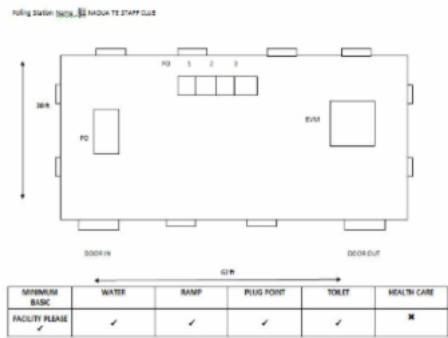

নিৰ্বাচক পঞ্জীয়ন বিষয়াৰ স্বাক্ষৰ

Nazri Naksha

Google Map View

Polling Station Building Front View

ভোটগ্ৰহন কেন্দ্ৰৰ সন্মুখৰ দৃশ্য

Cad View

Key MAP View

1	JXP0302034	ফটো উপলব্ধ
নাম : জমী উৰাং পিতাৰ নাম: লেট বীৰ্শা উৰাং ঘৰ নং : 0 বয়স : 41 লিঙ্গ : মহিলা		