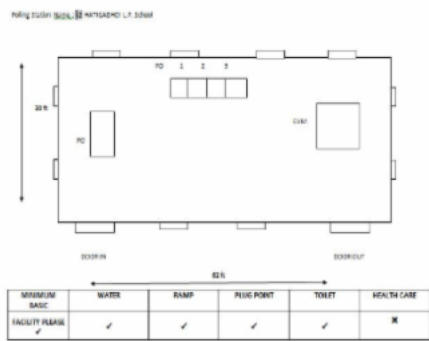

নিৰ্বাচক পঞ্জীয়ন বিষয়াৰ স্বাক্ষৰ

Nazri Naksha

Google Map View

Polling Station Building Front View

ভোটগ্ৰহন কেন্দ্ৰৰ সন্মুখৰ দৃশ্য

Cad View

Key MAP View

1 নাম : পৰ্বী শইকীয়া স্বামীৰ নাম: পূৰ্ণকান্ত শইকীয়া ঘৰ নং : ১ বয়স : 71 লিঙ্গ : মহিলা	JXP0004658 ফটো উপলব্ধ	2 নাম : টুপিধৰ শইকীয়া পিতাৰ নাম: পূৰ্ণকান্ত শইকীয়া ঘৰ নং : ১ বয়স : 52 লিঙ্গ : পুৰুষ	JXP0004659 ফটো উপলব্ধ	3 নাম : বীনা শইকীয়া স্বামীৰ নাম: টুপিধৰ শইকীয়া ঘৰ নং : ১ বয়স : 50 লিঙ্গ : মহিলা	JXP0004660 ফটো উপলব্ধ
4 নাম : জোন শইকীয়া পিতাৰ নাম: পূৰ্ণকান্ত শইকীয়া ঘৰ নং : ১ বয়স : 47 লিঙ্গ : মহিলা	JXP0004661 ফটো উপলব্ধ	5 নাম : বুল শইকীয়া পিতাৰ নাম: পূৰ্ণকান্ত শইকীয়া ঘৰ নং : ১ বয়স : 46 লিঙ্গ : পুৰুষ	JXP0004662 ফটো উপলব্ধ	6 নাম : ৰতন শইকীয়া পিতাৰ নাম: পূৰ্ণকান্ত শইকীয়া ঘৰ নং : ১ বয়স : 37 লিঙ্গ : পুৰুষ	JXP1119593 ফটো উপলব্ধ
7 নাম : দিপালী বৈষ্ণৱ স্বামীৰ নাম: তুফান বৈষ্ণৱ ঘৰ নং : ১ বয়স : 35 লিঙ্গ : মহিলা	JXP1123918 ফটো উপলব্ধ	8 নাম : নিকুমনী শইকীয়া স্বামীৰ নাম: ৰতন শইকীয়া ঘৰ নং : ১ বয়স : 34 লিঙ্গ : মহিলা	JXP1123132 ফটো উপলব্ধ	9 নাম : ৰীতামণি শইকীয়া স্বামীৰ নাম: জুন শইকীয়া ঘৰ নং : ১ বয়স : 33 লিঙ্গ : মহিলা	JXP1122944 ফটো উপলব্ধ
10 নাম : অপু বৈষ্ণৱ পিতাৰ নাম: মাধৱ বৈষ্ণৱ ঘৰ নং : ০১ বয়স : 29 লিঙ্গ : পুৰুষ	JXP1158617 ফটো উপলব্ধ	11 নাম : মঞ্জলা বৈষ্ণৱ স্বামীৰ নাম: অশোক বৈষ্ণৱ ঘৰ নং : ১ বয়স : 28 লিঙ্গ : মহিলা	JXP1149376 ফটো উপলব্ধ	12 নাম : পল্লৱী শইকীয়া পিতাৰ নাম: দুলু শইকীয়া ঘৰ নং : ১ বয়স : 26 লিঙ্গ : মহিলা	JXP1123249 ফটো উপলব্ধ
13 নাম : ৰাজদীপ শইকীয়া পিতাৰ নাম: ইলাবন্ত শইকীয়া ঘৰ নং : ১ বয়স : 23 লিঙ্গ : পুৰুষ	JXP0421081 ফটো উপলব্ধ	14 নাম : তৰুন শইকীয়া পিতাৰ নাম: পূৰ্ণকান্ত শইকীয়া ঘৰ নং : ১ বয়স : 53 লিঙ্গ : পুৰুষ	JXP0004663 ফটো উপলব্ধ	15 নাম : কৰবী শইকীয়া স্বামীৰ নাম: তৰুন শইকীয়া ঘৰ নং : ১ বয়স : 43 লিঙ্গ : মহিলা	JXP0004664 ফটো উপলব্ধ
16 নাম : দন্দি শইকীয়া পিতাৰ নাম: উপেন্দ্ৰ শইকীয়া ঘৰ নং : ২ বয়স : 58 লিঙ্গ : পুৰুষ	JXP0004665 ফটো উপলব্ধ	17 নাম : হৰেন্দ্ৰ শইকীয়া পিতাৰ নাম: উপেন্দ্ৰ শইকীয়া ঘৰ নং : ২ বয়স : 54 লিঙ্গ : পুৰুষ	JXP0004666 ফটো উপলব্ধ	18 নাম : শেবালী শইকীয়া স্বামীৰ নাম: দন্দি শইকীয়া ঘৰ নং : ২ বয়স : 50 লিঙ্গ : মহিলা	JXP0004667 ফটো উপলব্ধ
19 নাম : ৰুমী শইকীয়া স্বামীৰ নাম: হৰেন্দ্ৰ শইকীয়া ঘৰ নং : ২ বয়স : 48 লিঙ্গ : মহিলা	JXP0004668 ফটো উপলব্ধ	20 নাম : নবজ্যোতি গগৈ পিতাৰ নাম: অনোড গগৈ ঘৰ নং : ২ বয়স : 25 লিঙ্গ : পুৰুষ	JXP0366039 ফটো উপলব্ধ	21 নাম : বলিন শইকীয়া পিতাৰ নাম: বিৰকান্ত শইকীয়া ঘৰ নং : ৩ বয়স : 67 লিঙ্গ : পুৰুষ	JXP0004669 ফটো উপলব্ধ
22 নাম : ৰূপদা শইকীয়া স্বামীৰ নাম: বলিন শইকীয়া ঘৰ নং : ৩ বয়স : 59 লিঙ্গ : মহিলা	JXP0004670 ফটো উপলব্ধ	23 নাম : পিংকী শইকীয়া স্বামীৰ নাম: নিয়ন্ত শইকীয়া ঘৰ নং : ৩ বয়স : 31 লিঙ্গ : মহিলা	JXP0431734 ফটো উপলব্ধ	24 নাম : বিজয়া শইকীয়া স্বামীৰ নাম: মহন শইকীয়া ঘৰ নং : ৪ বয়স : 67 লিঙ্গ : মহিলা	JXP0004671 ফটো উপলব্ধ
25 নাম : জয়ন্ত শইকীয়া পিতাৰ নাম: মহন শইকীয়া ঘৰ নং : ৪ বয়স : 49 লিঙ্গ : পুৰুষ	JXP0004672 ফটো উপলব্ধ	26 নাম : জোনমনি শইকীয়া পিতাৰ নাম: জয়ন্ত শইকীয়া ঘৰ নং : 4 বয়স : 20 লিঙ্গ : মহিলা	XXD0145979 ফটো উপলব্ধ	27 নাম : গীলাচী শইকীয়া স্বামীৰ নাম: চেনিৰাম শইকীয়া ঘৰ নং : ৫ বয়স : 84 লিঙ্গ : মহিলা	JXP0004673 ফটো উপলব্ধ
28 নাম : হেমন্ত শইকীয়া পিতাৰ নাম: চেনিৰাম শইকীয়া ঘৰ নং : ৫ বয়স : 40 লিঙ্গ : পুৰুষ	JXP0004674 ফটো উপলব্ধ	29 নাম : কৃষ্ণা শইকীয়া স্বামীৰ নাম: নিৰন্ত শইকীয়া ঘৰ নং : ৫ বয়স : 34 লিঙ্গ : মহিলা	JXP0431965 ফটো উপলব্ধ	30 নাম : চেঞ্চৰি মুণ্ডা স্বামীৰ নাম: চুৰ্কা মুণ্ডা ঘৰ নং : 05 বয়স : 32 লিঙ্গ : মহিলা	JXP1122530 ফটো উপলব্ধ