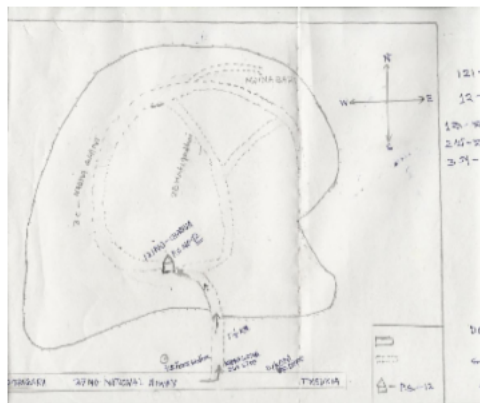

নিৰ্বাচক পঞ্জীয়ন বিষয়াৰ স্বাক্ষৰ

Nazri Naksha

Google Map View

Polling Station Building Front View

ভোটগ্ৰহন কেন্দ্ৰৰ সন্মুখৰ দৃশ্য

Cad View

Key MAP View

1 নাম : পৰ্বী শইকীয়া স্বামীৰ নাম: পূৰ্ণকান্ত শইকীয়া ঘৰ নং : ১ বয়স : 71 লিঙ্গ : মহিলা	JXP0004658 ফটো উপলব্ধ	2 নাম : টুপিধৰ শইকীয়া পিতাৰ নাম: পূৰ্ণকান্ত শইকীয়া ঘৰ নং : ১ বয়স : 52 লিঙ্গ : পুৰুষ	JXP0004659 ফটো উপলব্ধ	3 নাম : বীনা শইকীয়া স্বামীৰ নাম: টুপিধৰ শইকীয়া ঘৰ নং : ১ বয়স : 50 লিঙ্গ : মহিলা	JXP0004660 ফটো উপলব্ধ
4 নাম : জোন শইকীয়া পিতাৰ নাম: পূৰ্ণকান্ত শইকীয়া ঘৰ নং : ১ বয়স : 47 লিঙ্গ : মহিলা	JXP0004661 ফটো উপলব্ধ	5 নাম : বুল শইকীয়া পিতাৰ নাম: পূৰ্ণকান্ত শইকীয়া ঘৰ নং : ১ বয়স : 46 লিঙ্গ : পুৰুষ	JXP0004662 ফটো উপলব্ধ	6 নাম : ৰতন শইকীয়া পিতাৰ নাম: পূৰ্ণকান্ত শইকীয়া ঘৰ নং : ১ বয়স : 37 লিঙ্গ : পুৰুষ	JXP1119593 ফটো উপলব্ধ
7 নাম : দিপালী বৈষ্ণৱ স্বামীৰ নাম: তুফান বৈষ্ণৱ ঘৰ নং : ১ বয়স : 35 লিঙ্গ : মহিলা	JXP1123918 ফটো উপলব্ধ	8 নাম : নিকুমনী শইকীয়া স্বামীৰ নাম: ৰতন শইকীয়া ঘৰ নং : ১ বয়স : 34 লিঙ্গ : মহিলা	JXP1123132 ফটো উপলব্ধ	9 নাম : ৰীতামণি শইকীয়া স্বামীৰ নাম: জুন শইকীয়া ঘৰ নং : ১ বয়স : 33 লিঙ্গ : মহিলা	JXP1122944 ফটো উপলব্ধ
10 নাম : অপু বৈষ্ণৱ পিতাৰ নাম: মাধৱ বৈষ্ণৱ ঘৰ নং : ০১ বয়স : 29 লিঙ্গ : পুৰুষ	JXP1158617 ফটো উপলব্ধ	11 নাম : মঞ্জলা বৈষ্ণৱ স্বামীৰ নাম: অশোক বৈষ্ণৱ ঘৰ নং : ১ বয়স : 28 লিঙ্গ : মহিলা	JXP1149376 ফটো উপলব্ধ	12 নাম : পল্লৱী শইকীয়া পিতাৰ নাম: দুলু শইকীয়া ঘৰ নং : ১ বয়স : 26 লিঙ্গ : মহিলা	JXP1123249 ফটো উপলব্ধ
13 নাম : ৰাজদীপ শইকীয়া পিতাৰ নাম: ইলাবন্ত শইকীয়া ঘৰ নং : ১ বয়স : 23 লিঙ্গ : পুৰুষ	JXP0421081 ফটো উপলব্ধ	14 নাম : তৰুন শইকীয়া পিতাৰ নাম: পূৰ্ণকান্ত শইকীয়া ঘৰ নং : ১ বয়স : 53 লিঙ্গ : পুৰুষ	JXP0004663 ফটো উপলব্ধ	15 নাম : কৰবী শইকীয়া স্বামীৰ নাম: তৰুন শইকীয়া ঘৰ নং : ১ বয়স : 43 লিঙ্গ : মহিলা	JXP0004664 ফটো উপলব্ধ
16 নাম : দন্দি শইকীয়া পিতাৰ নাম: উপেন্দ্ৰ শইকীয়া ঘৰ নং : ২ বয়স : 58 লিঙ্গ : পুৰুষ	JXP0004665 ফটো উপলব্ধ	17 নাম : হৰেন্দ্ৰ শইকীয়া পিতাৰ নাম: উপেন্দ্ৰ শইকীয়া ঘৰ নং : ২ বয়স : 54 লিঙ্গ : পুৰুষ	JXP0004666 ফটো উপলব্ধ	18 নাম : শেবালী শইকীয়া স্বামীৰ নাম: দন্দি শইকীয়া ঘৰ নং : ২ বয়স : 50 লিঙ্গ : মহিলা	JXP0004667 ফটো উপলব্ধ
19 নাম : ৰুমী শইকীয়া স্বামীৰ নাম: হৰেন্দ্ৰ শইকীয়া ঘৰ নং : ২ বয়স : 48 লিঙ্গ : মহিলা	JXP0004668 ফটো উপলব্ধ	20 নাম : নবজ্যোতি গগৈ পিতাৰ নাম: অনোড গগৈ ঘৰ নং : ২ বয়স : 25 লিঙ্গ : পুৰুষ	JXP0366039 ফটো উপলব্ধ	21 নাম : বলিন শইকীয়া পিতাৰ নাম: বিৰকান্ত শইকীয়া ঘৰ নং : ৩ বয়স : 67 লিঙ্গ : পুৰুষ	JXP0004669 ফটো উপলব্ধ
22 নাম : ৰূপদা শইকীয়া স্বামীৰ নাম: বলিন শইকীয়া ঘৰ নং : ৩ বয়স : 59 লিঙ্গ : মহিলা	JXP0004670 ফটো উপলব্ধ	23 নাম : পিংকী শইকীয়া স্বামীৰ নাম: নিয়ন্ত শইকীয়া ঘৰ নং : ৩ বয়স : 31 লিঙ্গ : মহিলা	JXP0431734 ফটো উপলব্ধ	24 নাম : বিজয়া শইকীয়া স্বামীৰ নাম: মহন শইকীয়া ঘৰ নং : ৪ বয়স : 67 লিঙ্গ : মহিলা	JXP0004671 ফটো উপলব্ধ
25 নাম : জয়ন্ত শইকীয়া পিতাৰ নাম: মহন শইকীয়া ঘৰ নং : ৪ বয়স : 49 লিঙ্গ : পুৰুষ	JXP0004672 ফটো উপলব্ধ	26 নাম : জোনমনি শইকীয়া পিতাৰ নাম: জয়ন্ত শইকীয়া ঘৰ নং : 4 বয়স : 20 লিঙ্গ : মহিলা	XXD0145979 ফটো উপলব্ধ	27 নাম : গীলাচী শইকীয়া স্বামীৰ নাম: চেনিৰাম শইকীয়া ঘৰ নং : ৫ বয়স : 84 লিঙ্গ : মহিলা	JXP0004673 ফটো উপলব্ধ
28 নাম : হেমন্ত শইকীয়া পিতাৰ নাম: চেনিৰাম শইকীয়া ঘৰ নং : ৫ বয়স : 40 লিঙ্গ : পুৰুষ	JXP0004674 ফটো উপলব্ধ	29 নাম : কৃষ্ণা শইকীয়া স্বামীৰ নাম: নিৰন্ত শইকীয়া ঘৰ নং : ৫ বয়স : 34 লিঙ্গ : মহিলা	JXP0431965 ফটো উপলব্ধ	30 নাম : চেঞ্চৰি মুণ্ডা স্বামীৰ নাম: চুৰ্কা মুণ্ডা ঘৰ নং : 05 বয়স : 32 লিঙ্গ : মহিলা	JXP1122530 ফটো উপলব্ধ