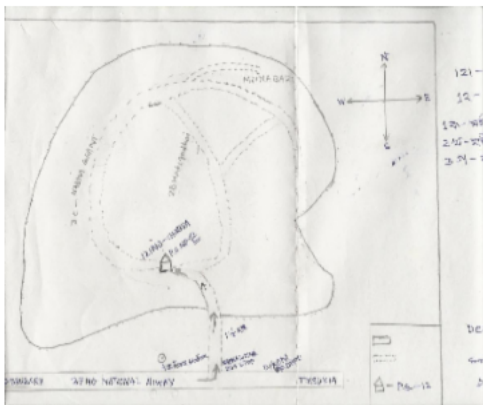

Nazri Naksha