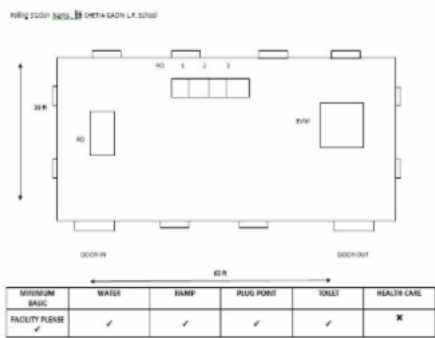

নিৰ্বাচক পঞ্জীয়ন বিষয়াৰ স্বাক্ষৰ

Nazri Naksha

Google Map View

Polling Station Building Front View

ভোটগ্ৰন্থন কেন্দ্ৰৰ সন্মুখৰ দৃশ্য

Cad View

Key MAP View

| | | | | | |
|--|--------------------------|--|--------------------------|---|--------------------------|
| 1 নাম : দেবেশ্বৰ মাৰি পিতাৰ নাম: হৰিপদ মাৰি ঘৰ নং : 1 বয়স : 57 লিঙ্গ : পুৰুষ | JXP2534625 ফটো উপলব্ধ | 2 নাম : শুক্ৰমণি মাৰি স্বামীৰ নাম: দেবেশ্বৰ মাৰি ঘৰ নং : 1 বয়স : 51 লিঙ্গ : মহিলা | JXP2534636 ফটো উপলব্ধ | 3 নাম : ৰূপা মাৰি স্বামীৰ নাম: দিনেশ মাৰি ঘৰ নং : 1 বয়স : 30 লিঙ্গ : মহিলা | JXP0571877 ফটো উপলব্ধ |
| 4 নাম : দিনেশ মাৰি পিতাৰ নাম: দেবেশ্বৰ মাৰি ঘৰ নং : 1 বয়স : 27 লিঙ্গ : পুৰুষ | JXP0194324 ফটো উপলব্ধ | S 5 নাম : লক্ষ্মীহীৰা দাস পিতাৰ নাম: কল্যাণ দাস ঘৰ নং : 1 বয়স : 26 লিঙ্গ : মহিলা | JXP0305730 ফটো উপলব্ধ | 6 নাম : মন মাৰি পিতাৰ নাম: দেবেশ্বৰ মাৰি ঘৰ নং : 01 বয়স : 23 লিঙ্গ : পুৰুষ | XXD0007963 ফটো উপলব্ধ |
| 7 নাম : সঞ্জয় মাৰি পিতাৰ নাম: দেবেশ্বৰ মাৰি ঘৰ নং : 1 বয়স : 21 লিঙ্গ : পুৰুষ | XXD0090761 ফটো উপলব্ধ | 8 নাম : চুনম মাৰি স্বামীৰ নাম: মন মাৰি ঘৰ নং : 1 বয়স : 20 লিঙ্গ : মহিলা | XXD0090860 ফটো উপলব্ধ | 9 নাম : হিমাশ্ৰী দাস পিতাৰ নাম: কল্যান দাস ঘৰ নং : 1 বয়স : 19 লিঙ্গ : মহিলা | XXD0131268 ফটো উপলব্ধ |
| 10 নাম : মিনা মাৰি স্বামীৰ নাম: লখেশ্বৰ মাৰি ঘৰ নং : 2 বয়স : 62 লিঙ্গ : মহিলা | JXP2534681 ফটো উপলব্ধ | 11 নাম : চাৰ্জন মাৰি পিতাৰ নাম: লখেশ্বৰ মাৰি ঘৰ নং : 2 বয়স : 41 লিঙ্গ : পুৰুষ | JXP2534692 ফটো উপলব্ধ | 12 নাম : জয়ন্তু মাৰি পিতাৰ নাম: লখেশ্বৰ মাৰি ঘৰ নং : 2 বয়স : 38 লিঙ্গ : পুৰুষ | JXP0212985 ফটো উপলব্ধ |
| 13 নাম : চুজেন মাৰি পিতাৰ নাম: লখেশ্বৰ মাৰি ঘৰ নং : 2 বয়স : 30 লিঙ্গ : পুৰুষ | JXP0213496 ফটো উপলব্ধ | 14 নাম : মইনি মাৰি স্বামীৰ নাম: দিপেন মাৰি ঘৰ নং : 2 বয়স : 28 লিঙ্গ : মহিলা | JXP0571810 ফটো উপলব্ধ | 15 নাম : দিপেন মাৰি পিতাৰ নাম: লখেশ্বৰ মাৰি ঘৰ নং : 2 বয়স : 27 লিঙ্গ : পুৰুষ | JXP0213777 ফটো উপলব্ধ |
| 16 নাম : চুৰল মাৰি পিতাৰ নাম: লক্ষেশ্বৰ মাৰি ঘৰ নং : 2 বয়স : 27 লিঙ্গ : পুৰুষ | JXP0571828 ফটো উপলব্ধ | 17 নাম : অনিমা দেব মাৰি স্বামীৰ নাম: লখেশ্বৰ মাৰি ঘৰ নং : 2 বয়স : 26 লিঙ্গ : মহিলা | XXD0090530 ফটো উপলব্ধ | 18 নাম : কৃষ্ণ কমল দাস পিতাৰ নাম: ৰঞ্জিত দাস ঘৰ নং : 2 বয়স : 20 লিঙ্গ : পুৰুষ | XXD0109991 ফটো উপলব্ধ |
| 19 নাম : ৰাম দাস পিতাৰ নাম: পদেশ্বৰ দাস ঘৰ নং : 0 বয়স : 63 লিঙ্গ : পুৰুষ | JXP2534716 ফটো উপলব্ধ | 20 নাম : ললিত দাস পিতাৰ নাম: পদেশ্বৰ দাস ঘৰ নং : 0 বয়স : 61 লিঙ্গ : পুৰুষ | JXP2534738 ফটো উপলব্ধ | 21 নাম : ৰঞ্জিত দাস পিতাৰ নাম: পদেশ্বৰ দাস ঘৰ নং : 0 বয়স : 59 লিঙ্গ : পুৰুষ | JXP2534750 ফটো উপলব্ধ |
| 22 নাম : অৰুনা দাস স্বামীৰ নাম: ৰাম দাস ঘৰ নং : 0 বয়স : 55 লিঙ্গ : মহিলা | JXP2534727 ফটো উপলব্ধ | 23 নাম : মঞ্জলা দাস স্বামীৰ নাম: ৰঞ্জিত দাস ঘৰ নং : 0 বয়স : 51 লিঙ্গ : মহিলা | JXP2534761 ফটো উপলব্ধ | 24 নাম : অম্বিকা দাস স্বামীৰ নাম: ললিত দাস ঘৰ নং : 0 বয়স : 50 লিঙ্গ : মহিলা | JXP2534749 ফটো উপলব্ধ |
| 25 নাম : মনোজ মাৰি পিতাৰ নাম: সোনাৰাম মাৰি ঘৰ নং : 0 বয়স : 49 লিঙ্গ : পুৰুষ | JXP2534783 ফটো উপলব্ধ | 26 নাম : মঞ্জু চেতিয়া স্বামীৰ নাম: বিনোদ চেতিয়া ঘৰ নং : 0 বয়স : 45 লিঙ্গ : মহিলা | JXP2534807 ফটো উপলব্ধ | 27 নাম : ৰাজু মাৰি পিতাৰ নাম: চানাবাম মাৰি ঘৰ নং : 0 বয়স : 35 লিঙ্গ : পুৰুষ | JXP0398305 ফটো উপলব্ধ |
| 28 নাম : হেমন্তী মাৰি স্বামীৰ নাম: ৰাজু মাৰি ঘৰ নং : 0 বয়স : 30 লিঙ্গ : মহিলা | JXP0398339 ফটো উপলব্ধ | 29 নাম : গিতালী দাস পিতাৰ নাম: ৰাম দাস ঘৰ নং : 0 বয়স : 29 লিঙ্গ : মহিলা | JXP0194704 ফটো উপলব্ধ | 30 নাম : ৰেণু মাৰি স্বামীৰ নাম: ৰঞ্জন মাৰি ঘৰ নং : 0 বয়স : 27 লিঙ্গ : মহিলা | JXP7448830 ফটো উপলব্ধ |