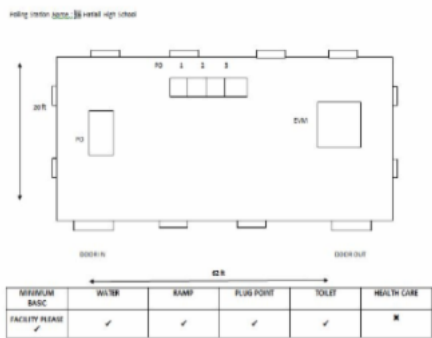

নিৰ্বাচক পঞ্জীয়ন বিষয়াৰ স্বাক্ষৰ

Nazri Naksha

Google Map View

Polling Station Building Front View

ভোটগ্ৰহন কেন্দ্ৰৰ সন্মুখৰ দৃশ্য

Cad View

Key MAP View

1 নাম : কুহিলা চেতিয়া স্বামীৰ নাম: কুলেন চেতিয়া ঘৰ নং : 1 বয়স : 81 লিঙ্গ : মহিলা	JXP2635032 ফটো উপলব্ধ	2 নাম : নিৰজ চেতিয়া পিতাৰ নাম: কুলেন চেতিয়া ঘৰ নং : 1 বয়স : 51 লিঙ্গ : পুৰুষ	JXP2635043 ফটো উপলব্ধ	3 নাম : বৃন্দল চেতিয়া পিতাৰ নাম: কুলেন চেতিয়া ঘৰ নং : 1 বয়স : 50 লিঙ্গ : পুৰুষ	JXP2635054 ফটো উপলব্ধ
4 নাম : ৰেখা চেতিয়া স্বামীৰ নাম: বৃন্দল চেতিয়া ঘৰ নং : 1 বয়স : 47 লিঙ্গ : মহিলা	JXP2635065 ফটো উপলব্ধ	5 নাম : অৰিন্দম চেতিয়া পিতাৰ নাম: বৃন্দল চেতিয়া ঘৰ নং : 1 বয়স : 24 লিঙ্গ : পুৰুষ	XXD0054213 ফটো উপলব্ধ	6 নাম : লীনামণি চেতিয়া পিতাৰ নাম: বৃন্দল চেতিয়া ঘৰ নং : 1 বয়স : 21 লিঙ্গ : মহিলা	JXP7455876 ফটো উপলব্ধ
7 নাম : অভিপ্ৰিয়া চেতিয়া পিতাৰ নাম: দিবাকৰ চেতিয়া ঘৰ নং : 1 বয়স : 20 লিঙ্গ : মহিলা	XXD0135632 ফটো উপলব্ধ	8 নাম : অনন্দা ফুকন স্বামীৰ নাম: হিলিৰাম ফুকন ঘৰ নং : 2 বয়স : 76 লিঙ্গ : মহিলা	JXP2635156 ফটো উপলব্ধ	9 নাম : অনুপম ফুকন পিতাৰ নাম: হিলিৰাম ফুকন ঘৰ নং : 2 বয়স : 49 লিঙ্গ : পুৰুষ	JXP2635189 ফটো উপলব্ধ
10 নাম : ববিতা পাটৰ ফুকন স্বামীৰ নাম: অনুপম ফুকন ঘৰ নং : 2 বয়স : 38 লিঙ্গ : মহিলা	JXP2640439 ফটো উপলব্ধ	11 নাম : স্বৰ্ণলতা চেতিয়া স্বামীৰ নাম: কন্তেশ্বৰ চেতিয়া ঘৰ নং : 3 বয়স : 69 লিঙ্গ : মহিলা	JXP2635247 ফটো উপলব্ধ	12 নাম : কম্পনা চেতিয়া পিতাৰ নাম: কন্তেশ্বৰ চেতিয়া ঘৰ নং : 3 বয়স : 49 লিঙ্গ : মহিলা	JXP2635258 ফটো উপলব্ধ
13 নাম : পবিত্ৰ চেতিয়া পিতাৰ নাম: কন্তেশ্বৰ চেতিয়া ঘৰ নং : 3 বয়স : 41 লিঙ্গ : পুৰুষ	JXP2635269 ফটো উপলব্ধ	14 নাম : খনিন্দ্র চেতিয়া পিতাৰ নাম: কন্তেশ্বৰ চেতিয়া ঘৰ নং : 3 বয়স : 37 লিঙ্গ : পুৰুষ	JXP2635281 ফটো উপলব্ধ	15 নাম : মনমী ফুকন চেতিয়া স্বামীৰ নাম: পবিত্ৰ চেতিয়া ঘৰ নং : 3 বয়স : 30 লিঙ্গ : মহিলা	XXD0045104 ফটো উপলব্ধ
16 নাম : কল্যাণী মুৰাণ চেতিয়া স্বামীৰ নাম: খনিন্দ্র চেতিয়া ঘৰ নং : 3 বয়স : 27 লিঙ্গ : মহিলা	JXP0365023 ফটো উপলব্ধ	17 নাম : কন্দপ চেতিয়া পিতাৰ নাম: ৰাজেশ্বৰ চেতিয়া ঘৰ নং : 8 বয়স : 63 লিঙ্গ : পুৰুষ	JXP2635292 ফটো উপলব্ধ	18 নাম : জীতা চেতিয়া স্বামীৰ নাম: কন্দপ চেতিয়া ঘৰ নং : 8 বয়স : 59 লিঙ্গ : মহিলা	JXP2635305 ফটো উপলব্ধ
19 নাম : অমতা বেদিয়া স্বামীৰ নাম: সঞ্জিত বেদিয়া ঘৰ নং : 5 বয়স : 25 লিঙ্গ : মহিলা	JXP1123991 ফটো উপলব্ধ	20 নাম : সঞ্জিত বেদিয়া পিতাৰ নাম: গোপাল বেদিয়া ঘৰ নং : 6 বয়স : 25 লিঙ্গ : পুৰুষ	JXP1179837 ফটো উপলব্ধ	21 নাম : মিন বেদিয়া স্বামীৰ নাম: অজয় বেদিয়া ঘৰ নং : 07 বয়স : 25 লিঙ্গ : মহিলা	XXD0024646 ফটো উপলব্ধ
22 নাম : চঞ্জয় বেদিয়া মাতৃৰ নাম: প্ৰমিলা বেদিয়া ঘৰ নং : 7 বয়স : 22 লিঙ্গ : পুৰুষ	XXD0024455 ফটো উপলব্ধ	23 নাম : মন্টি বেদিয়া স্বামীৰ নাম: চঞ্জয় বেদিয়া ঘৰ নং : 7 বয়স : 22 লিঙ্গ : মহিলা	XXD0106724 ফটো উপলব্ধ	24 নাম : ঘনশ্যাম ফুকন পিতাৰ নাম: হিলিৰাম ফুকন ঘৰ নং : 8 বয়স : 44 লিঙ্গ : পুৰুষ	JXP2635190 ফটো উপলব্ধ
25 নাম : পাপু মনি গগৈ ফুকন পিতাৰ নাম: গনেশ গগৈ ঘৰ নং : 8 বয়স : 38 লিঙ্গ : মহিলা	JXP1242484 ফটো উপলব্ধ	26 নাম : ব্ৰামোদ ফুকন পিতাৰ নাম: কুলাই ফুকন ঘৰ নং : 9 বয়স : 81 লিঙ্গ : পুৰুষ	JXP2634608 ফটো উপলব্ধ	27 নাম : যাদব ফুকন পিতাৰ নাম: ব্ৰামোদ ফুকন ঘৰ নং : 9 বয়স : 44 লিঙ্গ : পুৰুষ	JXP2634631 ফটো উপলব্ধ
28 নাম : শিৰোমণি নেওঁগ ফুকন স্বামীৰ নাম: যাদব ফুকন ঘৰ নং : 9 বয়স : 32 লিঙ্গ : মহিলা	JXP0204313 ফটো উপলব্ধ	# 29 নাম : শৰৎ চেতিয়া পিতাৰ নাম: জীবন চেতিয়া ঘৰ নং : 10 বয়স : 70 লিঙ্গ : পুৰুষ	JXP2635703 ফটো উপলব্ধ	30 নাম : হেমপ্ৰভা চেতিয়া স্বামীৰ নাম: শৰৎ চেতিয়া ঘৰ নং : 10 বয়স : 62 লিঙ্গ : মহিলা	JXP2635714 ফটো উপলব্ধ