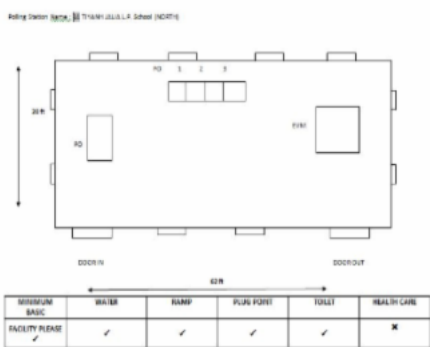

নিৰ্বাচক পঞ্জীয়ন বিষয়াৰ স্বাক্ষৰ

Nazri Naksha

Google Map View

Polling Station Building Front View

ভোটগ্ৰহন কেন্দ্ৰৰ সন্মুখৰ দৃশ্য

Cad View

Key MAP View

1 নাম : পখিলী গোহাঁই স্বামীৰ নাম: মাখন গোহাঁই ঘৰ নং : 1 বয়স : 74 লিঙ্গ : মহিলা	JXP0005809 ফটো উপলব্ধ	2 নাম : বিজয় গোহাঁই পিতাৰ নাম: মাখন গোহাঁই ঘৰ নং : 1 বয়স : 41 লিঙ্গ : পুৰুষ	JXP1434577 ফটো উপলব্ধ	3 নাম : দীপজ্যোতি দত্ত পিতাৰ নাম: তৰুণ দত্ত ঘৰ নং : 1 বয়স : 38 লিঙ্গ : পুৰুষ	JXP0330878 ফটো উপলব্ধ
4 নাম : চিন্ময়ী চেতিয়া পিতাৰ নাম: হৰেশ চেতিয়া ঘৰ নং : 1 বয়স : 33 লিঙ্গ : মহিলা	JXP1134890 ফটো উপলব্ধ	5 নাম : পলাশী গোঁহাঁই স্বামীৰ নাম: বিজয় গোঁহাঁই ঘৰ নং : 1 বয়স : 30 লিঙ্গ : মহিলা	JXP0191791 ফটো উপলব্ধ	6 নাম : জ্যোতি প্ৰসাদ বড়া পিতাৰ নাম: উতপল বড়া ঘৰ নং : 1 বয়স : 21 লিঙ্গ : পুৰুষ	JXP7477185 ফটো উপলব্ধ
7 নাম : বেবতী গোহাঁই স্বামীৰ নাম: দেবেন গোহাঁই ঘৰ নং : 2 বয়স : 57 লিঙ্গ : মহিলা	JXP0005810 ফটো উপলব্ধ	8 নাম : প্ৰশান্ত গোঁহাঁই পিতাৰ নাম: দেবেন গোঁহাঁই ঘৰ নং : 2 বয়স : 28 লিঙ্গ : পুৰুষ	XXD0090613 ফটো উপলব্ধ	9 নাম : বঙলী গোহাঁই স্বামীৰ নাম: সুৰেন গোহাঁই ঘৰ নং : 9 বয়স : 70 লিঙ্গ : মহিলা	JXP0005811 ফটো উপলব্ধ
10 নাম : তৰুণ গোহাঁই পিতাৰ নাম: সুৰেন গোহাঁই ঘৰ নং : 9 বয়স : 48 লিঙ্গ : পুৰুষ	JXP0005812 ফটো উপলব্ধ	11 নাম : জলী গোহাঁই পিতাৰ নাম: সুৰেন গোহাঁই ঘৰ নং : 9 বয়স : 46 লিঙ্গ : মহিলা	JXP0005813 ফটো উপলব্ধ	12 নাম : বুবুল গোহাঁই পিতাৰ নাম: সুৰেন গোহাঁই ঘৰ নং : 9 বয়স : 44 লিঙ্গ : পুৰুষ	JXP0005814 ফটো উপলব্ধ
13 নাম : বীতামনি গোহাঁই স্বামীৰ নাম: তৰুণ গোহাঁই ঘৰ নং : 9 বয়স : 44 লিঙ্গ : মহিলা	JXP0005815 ফটো উপলব্ধ	14 নাম : বুৰী গোঁহাঁই পিতাৰ নাম: চুৰেণ গোঁহাঁই ঘৰ নং : 9 বয়স : 43 লিঙ্গ : মহিলা	JXP0193995 ফটো উপলব্ধ	15 নাম : জোনালী গোঁহাঁই স্বামীৰ নাম: বুবুল গোঁহাঁই ঘৰ নং : 9 বয়স : 40 লিঙ্গ : মহিলা	JXP0191692 ফটো উপলব্ধ
16 নাম : জ্যোতিশ গোহাঁই পিতাৰ নাম: সুৰেন গোহাঁই ঘৰ নং : 9 বয়স : 39 লিঙ্গ : পুৰুষ	JXP0005816 ফটো উপলব্ধ	17 নাম : ৰিতুপন গোঁহাঁই পিতাৰ নাম: তৰুন গোঁহাঁই ঘৰ নং : 3 বয়স : 23 লিঙ্গ : পুৰুষ	XXD0090415 ফটো উপলব্ধ	18 নাম : বৰ্ষা দাঙৰীয়া গগৈ স্বামীৰ নাম: অবিনাশ গগৈ ঘৰ নং : 3 বয়স : 22 লিঙ্গ : মহিলা	XXD0091066 ফটো উপলব্ধ
19 নাম : পাপৰী গোহাঁই স্বামীৰ নাম: মেদকান্ত গোহাঁই ঘৰ নং : 8 বয়স : 75 লিঙ্গ : মহিলা	JXP1434680 ফটো উপলব্ধ	20 নাম : প্ৰমিলা গোহাঁই পিতাৰ নাম: মেদকান্ত গোহাঁই ঘৰ নং : 8 বয়স : 53 লিঙ্গ : মহিলা	JXP0005817 ফটো উপলব্ধ	21 নাম : লাটু গোহাঁই পিতাৰ নাম: মেদকান্ত গোহাঁই ঘৰ নং : 8 বয়স : 52 লিঙ্গ : পুৰুষ	JXP1434704 ফটো উপলব্ধ
22 নাম : মীৰা গোহাঁই স্বামীৰ নাম: লাটু গোহাঁই ঘৰ নং : 8 বয়স : 50 লিঙ্গ : মহিলা	JXP0005818 ফটো উপলব্ধ	23 নাম : হিমাদ্ৰী গোহাঁই পিতাৰ নাম: লাটু গোহাঁই ঘৰ নং : 8 বয়স : 26 লিঙ্গ : মহিলা	JXP0360586 ফটো উপলব্ধ	24 নাম : দিপাংকৰ গোহাঁই পিতাৰ নাম: লাটু গোহাঁই ঘৰ নং : 8 বয়স : 23 লিঙ্গ : পুৰুষ	JXP0364158 ফটো উপলব্ধ
25 নাম : প্ৰিন্স শইকিয়া পিতাৰ নাম: শৰত শইকিয়া ঘৰ নং : 8 বয়স : 23 লিঙ্গ : পুৰুষ	JXP0376632 ফটো উপলব্ধ	26 নাম : ধনেশ্বৰ চেতিয়া পিতাৰ নাম: নৰেশ্বৰ চেতিয়া ঘৰ নং : 5 বয়স : 65 লিঙ্গ : পুৰুষ	JXP0005820 ফটো উপলব্ধ	27 নাম : চেনা চেতিয়া স্বামীৰ নাম: ধনেশ্বৰ চেতিয়া ঘৰ নং : 5 বয়স : 58 লিঙ্গ : মহিলা	JXP0005821 ফটো উপলব্ধ
28 নাম : লাচিত চেতিয়া পিতাৰ নাম: ধনেশ্বৰ চেতিয়া ঘৰ নং : 5 বয়স : 40 লিঙ্গ : পুৰুষ	JXP1434748 ফটো উপলব্ধ	29 নাম : ৰাজিপ চেতিয়া পিতাৰ নাম: ধনেশ্বৰ চেতিয়া ঘৰ নং : 5 বয়স : 39 লিঙ্গ : পুৰুষ	JXP0005822 ফটো উপলব্ধ	30 নাম : মুনমী চেতিয়া স্বামীৰ নাম: লাচিত চেতিয়া ঘৰ নং : 5 বয়স : 35 লিঙ্গ : মহিলা	JXP0191742 ফটো উপলব্ধ