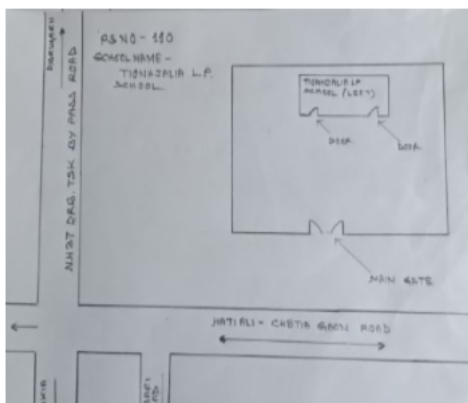

নিৰ্বাচক পঞ্জীয়ন বিষয়াৰ স্বাক্ষৰ

Nazri Naksha

Google Map View

Polling Station Building Front View

ভোটগ্ৰহন কেন্দ্ৰৰ সন্মুখৰ দৃশ্য

Cad View

Key MAP View

1 নাম : বিদ্যা জ্যোতি ফকন গগৈ স্বামীৰ নাম: বুপাংক গগৈ ঘৰ নং : 4 বয়স : 27 লিঙ্গ : মহিলা	XXD0049072 ফটো উপলব্ধ	2 নাম : দেবশ্ৰী গগৈ স্বামীৰ নাম: দীপজ্যোতি গগৈ ঘৰ নং : 8 বয়স : 31 লিঙ্গ : মহিলা	XXD0094573 ফটো উপলব্ধ	3 নাম : যীশু গগৈ পিতাৰ নাম: কললুল গগৈ ঘৰ নং : 09 বয়স : 19 লিঙ্গ : পুৰুষ	XXD0079285 ফটো উপলব্ধ
4 নাম : গজেন গগৈ পিতাৰ নাম: ৰতেশ্বৰ গগৈ ঘৰ নং : 11 বয়স : 60 লিঙ্গ : পুৰুষ	XXD0000646 ফটো উপলব্ধ	5 নাম : ৰিশোব শইকীয়া পিতাৰ নাম: মনোজ শইকীয়া ঘৰ নং : 11ক বয়স : 21 লিঙ্গ : পুৰুষ	XXD0049577 ফটো উপলব্ধ	6 নাম : মিলেশ্বৰ গগৈ পিতাৰ নাম: কুলাই গগৈ ঘৰ নং : 19 বয়স : 60 লিঙ্গ : পুৰুষ	JXP0006171 ফটো উপলব্ধ
7 নাম : মিনতি গগৈ স্বামীৰ নাম: মিলেশ্বৰ গগৈ ঘৰ নং : 19 বয়স : 56 লিঙ্গ : মহিলা	JXP0006172 ফটো উপলব্ধ	8 নাম : বিনয় গগৈ পিতাৰ নাম: মিলেশ্বৰ গগৈ ঘৰ নং : 19 বয়স : 40 লিঙ্গ : পুৰুষ	JXP1439481 ফটো উপলব্ধ	9 নাম : মিনাক্ষী পাটৰ গগৈ স্বামীৰ নাম: মোহন গগৈ ঘৰ নং : 19 বয়স : 37 লিঙ্গ : মহিলা	JXP0336511 ফটো উপলব্ধ
10 নাম : মোহন গগৈ পিতাৰ নাম: মিলেশ্বৰ গগৈ ঘৰ নং : 19 বয়স : 34 লিঙ্গ : পুৰুষ	JXP1439458 ফটো উপলব্ধ	11 নাম : কৰবী গগৈ স্বামীৰ নাম: বিনয় গগৈ ঘৰ নং : 13 বয়স : 27 লিঙ্গ : মহিলা	JXP0355255 ফটো উপলব্ধ	12 নাম : বিৰজ গগৈ পিতাৰ নাম: লভেশ্বৰ গগৈ ঘৰ নং : 18 বয়স : 50 লিঙ্গ : পুৰুষ	JXP0006175 ফটো উপলব্ধ
13 নাম : শুভা গগৈ স্বামীৰ নাম: বিৰুজ গগৈ ঘৰ নং : 18 বয়স : 47 লিঙ্গ : মহিলা	JXP0006176 ফটো উপলব্ধ	14 নাম : অনপ গগৈ পিতাৰ নাম: লভেশ্বৰ গগৈ ঘৰ নং : 18 বয়স : 44 লিঙ্গ : পুৰুষ	JXP0006177 ফটো উপলব্ধ	15 নাম : শিৰ গগৈ স্বামীৰ নাম: অনপ গগৈ ঘৰ নং : 18 বয়স : 40 লিঙ্গ : মহিলা	JXP0316943 ফটো উপলব্ধ
16 নাম : মেৰিনা গগৈ স্বামীৰ নাম: মনোজ গগৈ ঘৰ নং : 18 বয়স : 26 লিঙ্গ : মহিলা	JXP0330910 ফটো উপলব্ধ	17 নাম : নৱজ্যোতি গগৈ পিতাৰ নাম: বিনোদ গগৈ ঘৰ নং : 14 বয়স : 25 লিঙ্গ : পুৰুষ	JXP0371013 ফটো উপলব্ধ	18 নাম : মমী গগৈ স্বামীৰ নাম: সমিৰঞ্জন গগৈ ঘৰ নং : 18 বয়স : 23 লিঙ্গ : মহিলা	JXP0331033 ফটো উপলব্ধ
19 নাম : হোমীৰ্জান গগৈ পিতাৰ নাম: বিনোদ গগৈ ঘৰ নং : 14 বয়স : 23 লিঙ্গ : পুৰুষ	JXP0371328 ফটো উপলব্ধ	20 নাম : দিব্যজ্যোতি গগৈ পিতাৰ নাম: বিৰুজ গগৈ ঘৰ নং : 18 বয়স : 22 লিঙ্গ : পুৰুষ	JXP1221365 ফটো উপলব্ধ	21 নাম : মনোজ গগৈ পিতাৰ নাম: বিনোদ গগৈ ঘৰ নং : 18ক বয়স : 27 লিঙ্গ : পুৰুষ	JXP0193243 ফটো উপলব্ধ
22 নাম : বিনোদ গগৈ পিতাৰ নাম: লভেশ্বৰ গগৈ ঘৰ নং : 18ক বয়স : 48 লিঙ্গ : পুৰুষ	JXP0006178 ফটো উপলব্ধ	23 নাম : বৰ্ণালী গগৈ স্বামীৰ নাম: বিনোদ গগৈ ঘৰ নং : 18ক বয়স : 46 লিঙ্গ : মহিলা	JXP0006179 ফটো উপলব্ধ	24 নাম : ধন শইকীয়া পিতাৰ নাম: টিলাই শইকীয়া ঘৰ নং : 15 বয়স : 58 লিঙ্গ : পুৰুষ	JXP0006180 ফটো উপলব্ধ
25 নাম : জোনামনি শইকীয়া স্বামীৰ নাম: ধনু শইকীয়া ঘৰ নং : 15 বয়স : 49 লিঙ্গ : মহিলা	JXP0006181 ফটো উপলব্ধ	26 নাম : বিতোপন শইকীয়া পিতাৰ নাম: ধনু শইকীয়া ঘৰ নং : 15 বয়স : 25 লিঙ্গ : পুৰুষ	JXP0355073 ফটো উপলব্ধ	27 নাম : পৰিষ্কাৰী শইকীয়া স্বামীৰ নাম: বিতোপন শইকীয়া ঘৰ নং : 15 বয়স : 21 লিঙ্গ : মহিলা	JXP7457625 ফটো উপলব্ধ
28 নাম : পূৰ্বী শইকীয়া স্বামীৰ নাম: টনু শইকীয়া ঘৰ নং : 16 বয়স : 60 লিঙ্গ : মহিলা	JXP1439583 ফটো উপলব্ধ	29 নাম : বুমা কান্ত শইকীয়া পিতাৰ নাম: তনু শইকীয়া ঘৰ নং : 16 বয়স : 39 লিঙ্গ : পুৰুষ	JXP1439594 ফটো উপলব্ধ	30 নাম : শিৰোমনি শইকীয়া স্বামীৰ নাম: বুমাকান্ত শইকীয়া ঘৰ নং : 16 বয়স : 35 লিঙ্গ : মহিলা	JXP0006182 ফটো উপলব্ধ