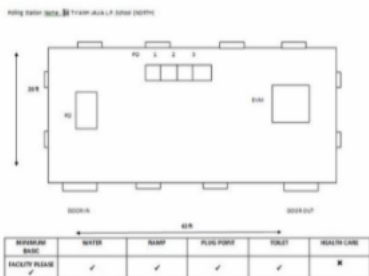

নিৰ্বাচক পঞ্জীয়ন বিষয়াৰ স্বাক্ষৰ

Nazri Naksha

Google Map View

Polling Station Building Front View

ভোটগ্ৰহন কেন্দ্ৰৰ সন্মুখৰ দৃশ্য

Cad View

Key MAP View

1 নাম : বিদ্যা জ্যোতি ফকন গগৈ স্বামীৰ নাম: বুপাংক গগৈ ঘৰ নং : 4 বয়স : 27 লিঙ্গ : মহিলা	XXD0049072 ফটো উপলব্ধ	2 নাম : দেবশ্ৰী গগৈ স্বামীৰ নাম: দীপজ্যোতি গগৈ ঘৰ নং : 8 বয়স : 31 লিঙ্গ : মহিলা	XXD0094573 ফটো উপলব্ধ	3 নাম : যীশু গগৈ পিতাৰ নাম: কললুল গগৈ ঘৰ নং : 09 বয়স : 19 লিঙ্গ : পুৰুষ	XXD0079285 ফটো উপলব্ধ
4 নাম : গজেন গগৈ পিতাৰ নাম: ৰতেশ্বৰ গগৈ ঘৰ নং : 11 বয়স : 60 লিঙ্গ : পুৰুষ	XXD0000646 ফটো উপলব্ধ	5 নাম : ৰিশোব শইকীয়া পিতাৰ নাম: মনোজ শইকীয়া ঘৰ নং : 11ক বয়স : 21 লিঙ্গ : পুৰুষ	XXD0049577 ফটো উপলব্ধ	6 নাম : মিলেশ্বৰ গগৈ পিতাৰ নাম: কুলাই গগৈ ঘৰ নং : 19 বয়স : 60 লিঙ্গ : পুৰুষ	JXP0006171 ফটো উপলব্ধ
7 নাম : মিনতি গগৈ স্বামীৰ নাম: মিলেশ্বৰ গগৈ ঘৰ নং : 19 বয়স : 56 লিঙ্গ : মহিলা	JXP0006172 ফটো উপলব্ধ	8 নাম : বিনয় গগৈ পিতাৰ নাম: মিলেশ্বৰ গগৈ ঘৰ নং : 19 বয়স : 40 লিঙ্গ : পুৰুষ	JXP1439481 ফটো উপলব্ধ	9 নাম : মিনাক্ষী পাটৰ গগৈ স্বামীৰ নাম: মোহন গগৈ ঘৰ নং : 19 বয়স : 37 লিঙ্গ : মহিলা	JXP0336511 ফটো উপলব্ধ
10 নাম : মোহন গগৈ পিতাৰ নাম: মিলেশ্বৰ গগৈ ঘৰ নং : 19 বয়স : 34 লিঙ্গ : পুৰুষ	JXP1439458 ফটো উপলব্ধ	11 নাম : কৰবী গগৈ স্বামীৰ নাম: বিনয় গগৈ ঘৰ নং : 13 বয়স : 27 লিঙ্গ : মহিলা	JXP0355255 ফটো উপলব্ধ	12 নাম : বিৰজ গগৈ পিতাৰ নাম: লভেশ্বৰ গগৈ ঘৰ নং : 18 বয়স : 50 লিঙ্গ : পুৰুষ	JXP0006175 ফটো উপলব্ধ
13 নাম : শুভা গগৈ স্বামীৰ নাম: বিৰুজ গগৈ ঘৰ নং : 18 বয়স : 47 লিঙ্গ : মহিলা	JXP0006176 ফটো উপলব্ধ	14 নাম : অনপ গগৈ পিতাৰ নাম: লভেশ্বৰ গগৈ ঘৰ নং : 18 বয়স : 44 লিঙ্গ : পুৰুষ	JXP0006177 ফটো উপলব্ধ	15 নাম : শিৰ গগৈ স্বামীৰ নাম: অনপ গগৈ ঘৰ নং : 18 বয়স : 40 লিঙ্গ : মহিলা	JXP0316943 ফটো উপলব্ধ
16 নাম : মেৰিনা গগৈ স্বামীৰ নাম: মনোজ গগৈ ঘৰ নং : 18 বয়স : 26 লিঙ্গ : মহিলা	JXP0330910 ফটো উপলব্ধ	17 নাম : নৱজ্যোতি গগৈ পিতাৰ নাম: বিনোদ গগৈ ঘৰ নং : 14 বয়স : 25 লিঙ্গ : পুৰুষ	JXP0371013 ফটো উপলব্ধ	18 নাম : মমী গগৈ স্বামীৰ নাম: সমিৰঞ্জন গগৈ ঘৰ নং : 18 বয়স : 23 লিঙ্গ : মহিলা	JXP0331033 ফটো উপলব্ধ
19 নাম : হোমীৰ্জান গগৈ পিতাৰ নাম: বিনোদ গগৈ ঘৰ নং : 14 বয়স : 23 লিঙ্গ : পুৰুষ	JXP0371328 ফটো উপলব্ধ	20 নাম : দিব্যজ্যোতি গগৈ পিতাৰ নাম: বিৰুজ গগৈ ঘৰ নং : 18 বয়স : 22 লিঙ্গ : পুৰুষ	JXP1221365 ফটো উপলব্ধ	21 নাম : মনোজ গগৈ পিতাৰ নাম: বিনোদ গগৈ ঘৰ নং : 18ক বয়স : 27 লিঙ্গ : পুৰুষ	JXP0193243 ফটো উপলব্ধ
22 নাম : বিনোদ গগৈ পিতাৰ নাম: লভেশ্বৰ গগৈ ঘৰ নং : 18ক বয়স : 48 লিঙ্গ : পুৰুষ	JXP0006178 ফটো উপলব্ধ	23 নাম : বৰ্ণালী গগৈ স্বামীৰ নাম: বিনোদ গগৈ ঘৰ নং : 18ক বয়স : 46 লিঙ্গ : মহিলা	JXP0006179 ফটো উপলব্ধ	24 নাম : ধন শইকীয়া পিতাৰ নাম: টিলাই শইকীয়া ঘৰ নং : 15 বয়স : 58 লিঙ্গ : পুৰুষ	JXP0006180 ফটো উপলব্ধ
25 নাম : জোনামনি শইকীয়া স্বামীৰ নাম: ধনু শইকীয়া ঘৰ নং : 15 বয়স : 49 লিঙ্গ : মহিলা	JXP0006181 ফটো উপলব্ধ	26 নাম : বিতোপন শইকীয়া পিতাৰ নাম: ধনু শইকীয়া ঘৰ নং : 15 বয়স : 25 লিঙ্গ : পুৰুষ	JXP0355073 ফটো উপলব্ধ	27 নাম : পৰিষ্কাৰী শইকীয়া স্বামীৰ নাম: বিতোপন শইকীয়া ঘৰ নং : 15 বয়স : 21 লিঙ্গ : মহিলা	JXP7457625 ফটো উপলব্ধ
28 নাম : পূৰ্বী শইকীয়া স্বামীৰ নাম: টনু শইকীয়া ঘৰ নং : 16 বয়স : 60 লিঙ্গ : মহিলা	JXP1439583 ফটো উপলব্ধ	29 নাম : বুমা কান্ত শইকীয়া পিতাৰ নাম: তনু শইকীয়া ঘৰ নং : 16 বয়স : 39 লিঙ্গ : পুৰুষ	JXP1439594 ফটো উপলব্ধ	30 নাম : শিৰোমনি শইকীয়া স্বামীৰ নাম: বুমাকান্ত শইকীয়া ঘৰ নং : 16 বয়স : 35 লিঙ্গ : মহিলা	JXP0006182 ফটো উপলব্ধ