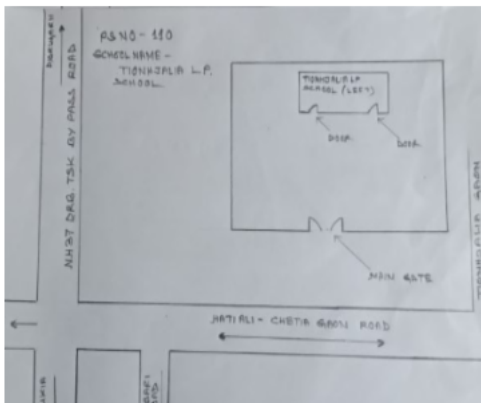

Nazri Naksha