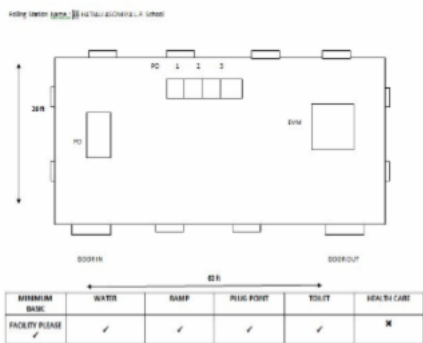

নিৰ্বাচক পঞ্জীয়ন বিষয়াৰ স্বাক্ষৰ

Nazri Naksha

Google Map View

Polling Station Building Front View

ভোটগ্ৰহন কেন্দ্ৰৰ সন্মুখৰ দৃশ্য

Cad View

Key MAP View

1 নাম : পুত্ৰ দত্ত স্বামীৰ নাম: পানীৰাম দত্ত ঘৰ নং : ১ বয়স : 80 লিঙ্গ : মহিলা	JXP0006409 ফটো উপলব্ধ	2 নাম : তৰুণ বৰা পিতাৰ নাম: লোক নাথ বৰা ঘৰ নং : ১ বয়স : 55 লিঙ্গ : পুৰুষ	JXP0006410 ফটো উপলব্ধ	3 নাম : কৃতাঞ্জলী দত্ত স্বামীৰ নাম: স্বৰ্গীয় ৰাজেশ দত্ত ঘৰ নং : ১ বয়স : 52 লিঙ্গ : মহিলা	JXP1534583 ফটো উপলব্ধ
4 নাম : কুসুম বৰা স্বামীৰ নাম: তৰুণ বৰা ঘৰ নং : ১ বয়স : 50 লিঙ্গ : মহিলা	JXP0006411 ফটো উপলব্ধ	5 নাম : মানস জ্যোতি বৰা পিতাৰ নাম: তৰুণ বৰা ঘৰ নং : ১ বয়স : 28 লিঙ্গ : পুৰুষ	JXP0187054 ফটো উপলব্ধ	6 নাম : চিন্ময় দত্ত পিতাৰ নাম: ৰাজেশ দত্ত ঘৰ নং : ১ বয়স : 24 লিঙ্গ : পুৰুষ	JXP0364307 ফটো উপলব্ধ
7 নাম : চিৰঞ্জিৱ বড়া পিতাৰ নাম: তৰুণ বড়া ঘৰ নং : ১ বয়স : 23 লিঙ্গ : পুৰুষ	JXP0337279 ফটো উপলব্ধ	8 নাম : প্ৰাণজিত দত্ত পিতাৰ নাম: পুষ্প দত্ত ঘৰ নং : ২ বয়স : 51 লিঙ্গ : পুৰুষ	JXP0006438 ফটো উপলব্ধ	9 নাম : পাপু দত্ত স্বামীৰ নাম: প্ৰানজিৎ দত্ত ঘৰ নং : ২ বয়স : 47 লিঙ্গ : মহিলা	JXP0006441 ফটো উপলব্ধ
10 নাম : চিত্তমা দত্ত পিতাৰ নাম: প্ৰাণজিৎ দত্ত ঘৰ নং : ২ বয়স : 24 লিঙ্গ : মহিলা	JXP0337220 ফটো উপলব্ধ	11 নাম : গাৰ্গী দত্ত পিতাৰ নাম: প্ৰানজিত দত্ত ঘৰ নং : ২ বয়স : 20 লিঙ্গ : মহিলা	XXD0039131 ফটো উপলব্ধ	12 নাম : প্ৰাঞ্জল দত্ত পিতাৰ নাম: পুষ্প দত্ত ঘৰ নং : ৩ বয়স : 50 লিঙ্গ : পুৰুষ	JXP0006439 ফটো উপলব্ধ
13 নাম : বুনাৰি গগৈ স্বামীৰ নাম: প্ৰাঞ্জল দত্ত ঘৰ নং : ৩ বয়স : 45 লিঙ্গ : মহিলা	JXP0006442 ফটো উপলব্ধ	14 নাম : প্ৰাণনা দত্ত পিতাৰ নাম: প্ৰাঞ্জল দত্ত ঘৰ নং : ৩ বয়স : 28 লিঙ্গ : মহিলা	JXP0264853 ফটো উপলব্ধ	15 নাম : ঋষিকেশ দত্ত পিতাৰ নাম: প্ৰাঞ্জল দত্ত ঘৰ নং : ৩ বয়স : 20 লিঙ্গ : পুৰুষ	XXD0044412 ফটো উপলব্ধ
16 নাম : গৌতম চাহ পিতাৰ নাম: জকৰী চাহ ঘৰ নং : 4 বয়স : 65 লিঙ্গ : পুৰুষ	JXP0006454 ফটো উপলব্ধ	17 নাম : জানকী চাহ স্বামীৰ নাম: গৌতম চাহ ঘৰ নং : 4 বয়স : 58 লিঙ্গ : মহিলা	JXP0006457 ফটো উপলব্ধ	18 নাম : বিনোদ চাহ পিতাৰ নাম: গৌতম চাহ ঘৰ নং : 4 বয়স : 44 লিঙ্গ : পুৰুষ	JXP0006460 ফটো উপলব্ধ
19 নাম : ৰেখা কুমাৰী চাহ স্বামীৰ নাম: বিনোদ চাহ ঘৰ নং : 4 বয়স : 37 লিঙ্গ : মহিলা	JXP0187005 ফটো উপলব্ধ	20 নাম : শিৱধৰ গিৰি পিতাৰ নাম: বিশ্বনাথ গিৰি ঘৰ নং : ৫ বয়স : 72 লিঙ্গ : পুৰুষ	JXP0006412 ফটো উপলব্ধ	21 নাম : ৰামাবতী দেৱী স্বামীৰ নাম: শিৱধৰ গিৰি ঘৰ নং : ৫ বয়স : 67 লিঙ্গ : মহিলা	JXP0006413 ফটো উপলব্ধ
22 নাম : অশোক গিৰি পিতাৰ নাম: বংশীধৰ গিৰি ঘৰ নং : ৫ বয়স : 50 লিঙ্গ : পুৰুষ	JXP0006414 ফটো উপলব্ধ	23 নাম : সুমন গিৰি স্বামীৰ নাম: অশোক গিৰি ঘৰ নং : ৫ বয়স : 48 লিঙ্গ : মহিলা	JXP0006415 ফটো উপলব্ধ	24 নাম : সন্তোশ গিৰি পিতাৰ নাম: শিৱধৰ গিৰি ঘৰ নং : ৫ বয়স : 43 লিঙ্গ : পুৰুষ	JXP0006416 ফটো উপলব্ধ
25 নাম : ৰাজু গিৰি পিতাৰ নাম: শিৱ ধৰ গিৰি ঘৰ নং : ৫ বয়স : 38 লিঙ্গ : পুৰুষ	JXP1534663 ফটো উপলব্ধ	26 নাম : চন্দ্ৰ ভানু গিৰি পিতাৰ নাম: শিৱধৰ গিৰি ঘৰ নং : ৫ বয়স : 36 লিঙ্গ : পুৰুষ	JXP1534652 ফটো উপলব্ধ	27 নাম : পঙ্কজ গিৰি পিতাৰ নাম: শিৱধৰ গিৰি ঘৰ নং : ৫ বয়স : 35 লিঙ্গ : পুৰুষ	JXP0006417 ফটো উপলব্ধ
28 নাম : নীৰা দেৱী স্বামীৰ নাম: সন্তোশ গিৰি ঘৰ নং : ৫ বয়স : 33 লিঙ্গ : মহিলা	JXP1897332 ফটো উপলব্ধ	29 নাম : চন্দন গিৰী পিতাৰ নাম: শিৱধৰ গিৰী ঘৰ নং : ৫ বয়স : 29 লিঙ্গ : পুৰুষ	JXP0107656 ফটো উপলব্ধ	30 নাম : পিংকী গোস্বামী গিৰী স্বামীৰ নাম: চন্দ্ৰ ভানু গিৰী ঘৰ নং : ৫ বয়স : 29 লিঙ্গ : মহিলা	JXP0337253 ফটো উপলব্ধ