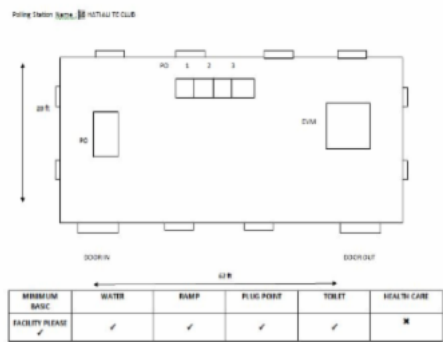

নিৰ্বাচক পঞ্জীয়ন বিষয়াৰ স্বাক্ষৰ

Nazri Naksha

Google Map View

Polling Station Building Front View

ভোটগ্ৰহন কেন্দ্ৰৰ সন্মুখৰ দৃশ্য

Cad View

Key MAP View

1 নাম : মিচ বৃগলী প্রজা স্বামীৰ নাম : লক্ষ্মীন প্রজা ঘৰ নং : ২ বয়স : 52 লিঙ্গ : মহিলা	JXP0006722 ফটো উপলব্ধ	2 নাম : পুনম প্রজা পিতাৰ নাম : লক্ষ্মীন প্রজা ঘৰ নং : ২ বয়স : 32 লিঙ্গ : মহিলা	JXP1151968 ফটো উপলব্ধ	3 নাম : অমিত প্রজা পিতাৰ নাম : লক্ষ্মীন প্রজা ঘৰ নং : ২ বয়স : 29 লিঙ্গ : পুৰুষ	JXP0213629 ফটো উপলব্ধ
4 নাম : সুমিত প্রজা পিতাৰ নাম : লক্ষ্মীন প্রজা ঘৰ নং : ২ বয়স : 27 লিঙ্গ : পুৰুষ	JXP0338202 ফটো উপলব্ধ	5 নাম : পুনম প্রজা স্বামীৰ নাম : অমিত প্রজা ঘৰ নং : ২ বয়স : 25 লিঙ্গ : মহিলা	JXP1151927 ফটো উপলব্ধ	6 নাম : বনিতা প্রজা স্বামীৰ নাম : সুমিত প্রজা ঘৰ নং : ২ বয়স : 24 লিঙ্গ : মহিলা	JXP0338269 ফটো উপলব্ধ
7 নাম : কমলদেবসিং ৰাজপুত পিতাৰ নাম : লক্ষীৰাম ৰাজপুত ঘৰ নং : ৩ বয়স : 48 লিঙ্গ : পুৰুষ	JXP0006724 ফটো উপলব্ধ	8 নাম : অমৰসিং ৰাজপুত পিতাৰ নাম : লক্ষীৰাম ৰাজপুত ঘৰ নং : ৩ বয়স : 46 লিঙ্গ : পুৰুষ	JXP0006725 ফটো উপলব্ধ	9 নাম : বিজয়সিং ৰাজপুত পিতাৰ নাম : লক্ষীৰাম ৰাজপুত ঘৰ নং : ৩ বয়স : 44 লিঙ্গ : পুৰুষ	JXP0006727 ফটো উপলব্ধ
10 নাম : ললিতা ৰাজপুত স্বামীৰ নাম : অমৰসিং ৰাজপুত ঘৰ নং : ৩ বয়স : 42 লিঙ্গ : মহিলা	JXP0006728 ফটো উপলব্ধ	11 নাম : প্রদীপ সিং ৰাজপুত পিতাৰ নাম : লক্ষীৰাম ৰাজপুত ঘৰ নং : ৩ বয়স : 40 লিঙ্গ : পুৰুষ	JXP1634646 ফটো উপলব্ধ	12 নাম : নিৰ্মলা ৰাজপুত স্বামীৰ নাম : বিজয় ৰাজপুত ঘৰ নং : ৩ বয়স : 38 লিঙ্গ : মহিলা	JXP1897707 ফটো উপলব্ধ
13 নাম : আৰতী ৰাজপুত স্বামীৰ নাম : প্রদীপ ৰাজপুত ঘৰ নং : ৩ বয়স : 32 লিঙ্গ : মহিলা	JXP0332361 ফটো উপলব্ধ	14 নাম : বনজিত বাউৰী পিতাৰ নাম : চেতু বাউৰী ঘৰ নং : ৪ বয়স : 47 লিঙ্গ : পুৰুষ	JXP0006730 ফটো উপলব্ধ	15 নাম : চিকন বাউৰী পিতাৰ নাম : তুলাবতী বাউৰী ঘৰ নং : ৪ বয়স : 41 লিঙ্গ : পুৰুষ	JXP0006732 ফটো উপলব্ধ
16 নাম : ববিন তাঁতী পিতাৰ নাম : ভূগেন তাঁতী ঘৰ নং : ৫ বয়স : 54 লিঙ্গ : পুৰুষ	JXP0006733 ফটো উপলব্ধ	17 নাম : বাদল প্রজা পিতাৰ নাম : কৰমু প্রজা ঘৰ নং : ৫ বয়স : 51 লিঙ্গ : পুৰুষ	JXP0006734 ফটো উপলব্ধ	18 নাম : সাবিতা প্রজা স্বামীৰ নাম : বাদল প্রজা ঘৰ নং : ৫ বয়স : 50 লিঙ্গ : মহিলা	JXP0006735 ফটো উপলব্ধ
19 নাম : জয়ন্তী মালবাৰ স্বামীৰ নাম : ববীন মালবাৰ ঘৰ নং : ৫ বয়স : 50 লিঙ্গ : মহিলা	JXP1634759 ফটো উপলব্ধ	20 নাম : দেৱৰতী মালবাৰ স্বামীৰ নাম : অমিত মালবাৰ ঘৰ নং : ০৫ বয়স : 28 লিঙ্গ : মহিলা	JXP0425470 ফটো উপলব্ধ	21 নাম : অমিত তাঁতী পিতাৰ নাম : ববীন মালবাৰ ঘৰ নং : ৫ বয়স : 28 লিঙ্গ : পুৰুষ	JXP0107649 ফটো উপলব্ধ
22 নাম : অমৰ তাঁতী মাতৃৰ নাম : ববিন তাঁতী ঘৰ নং : ৫ বয়স : 28 লিঙ্গ : পুৰুষ	JXP0268227 ফটো উপলব্ধ	23 নাম : শ্ৰীমতী প্রজা স্বামীৰ নাম : ৰাজেশ প্রজা ঘৰ নং : ৬ বয়স : 41 লিঙ্গ : মহিলা	JXP0006736 ফটো উপলব্ধ	24 নাম : ৰমেশ প্রজা পিতাৰ নাম : বৃধু প্রজা ঘৰ নং : ৬ বয়স : 37 লিঙ্গ : পুৰুষ	JXP1151133 ফটো উপলব্ধ
25 নাম : বিজয় প্রজা পিতাৰ নাম : মেতা প্রজা ঘৰ নং : ৭ বয়স : 40 লিঙ্গ : পুৰুষ	JXP0006737 ফটো উপলব্ধ	26 নাম : অকেন প্রজা পিতাৰ নাম : তিপা প্রজা ঘৰ নং : ৯ বয়স : 52 লিঙ্গ : পুৰুষ	JXP0006740 ফটো উপলব্ধ	27 নাম : বিনা প্রজা স্বামীৰ নাম : অকেন প্রজা ঘৰ নং : ৯ বয়স : 47 লিঙ্গ : মহিলা	JXP1640671 ফটো উপলব্ধ
E 28 নাম : সামেল পুৰজা পিতাৰ নাম : বৃঢ়লী প্রজা ঘৰ নং : ১০ বয়স : 47 লিঙ্গ : পুৰুষ	JXP0006742 ফটো উপলব্ধ	29 নাম : শবন্তলা প্রজা স্বামীৰ নাম : চামেল প্রজা ঘৰ নং : ১০ বয়স : 44 লিঙ্গ : মহিলা	JXP0006743 ফটো উপলব্ধ	30 নাম : ৰাহুল প্রজা পিতাৰ নাম : চামেল প্রজা ঘৰ নং : ১০ বয়স : 28 লিঙ্গ : পুৰুষ	JXP0361477 ফটো উপলব্ধ