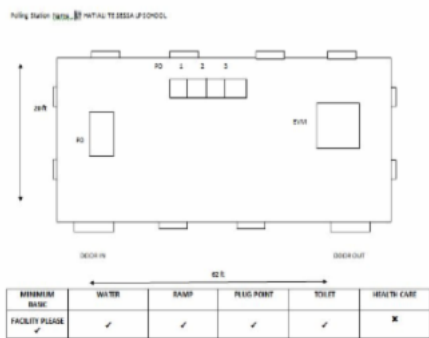

নিৰ্বাচক পঞ্জীয়ন বিষয়াৰ স্বাক্ষৰ

Nazri Naksha

Google Map View

Polling Station Building Front View

ভোটগ্ৰহন কেন্দ্ৰৰ সন্মুখৰ দৃশ্য

Cad View

Key MAP View

1 নাম : চাইমন বাউৰী পিতাৰ নাম: ৰঞ্জিত বাউৰী ঘৰ নং : 8 বয়স : 25 লিঙ্গ : পুৰুষ	JXP0335968 ফটো উপলব্ধ	2 নাম : বিশ্ৰাজিৎ সিং পিতাৰ নাম: সুজিত সিং ঘৰ নং : 100 বয়স : 30 লিঙ্গ : পুৰুষ	JXP0354183 ফটো উপলব্ধ	3 নাম : পল্লবী সিং স্বামীৰ নাম: বিজয় সিং ঘৰ নং : 100 বয়স : 28 লিঙ্গ : মহিলা	JXP0354068 ফটো উপলব্ধ
4 নাম : আলেকাজেংদাৰ মিঞ্জ পিতাৰ নাম: শঙ্কৰ মিঞ্জ ঘৰ নং : 109 বয়স : 38 লিঙ্গ : পুৰুষ	JXP0007085 ফটো উপলব্ধ	5 নাম : আজিতা মিঞ্জ স্বামীৰ নাম: আলেকজেণ্ডাৰ মিঞ্জ ঘৰ নং : 109 বয়স : 33 লিঙ্গ : মহিলা	JXP0007086 ফটো উপলব্ধ	6 নাম : হেম কৰ্মকাৰ পিতাৰ নাম: কাঙ্গলা কৰ্মকাৰ ঘৰ নং : 108 বয়স : 77 লিঙ্গ : পুৰুষ	JXP1734629 ফটো উপলব্ধ
7 নাম : বিমলা কৰ্মকাৰ স্বামীৰ নাম: হেম কৰ্মকাৰ ঘৰ নং : 108 বয়স : 72 লিঙ্গ : মহিলা	JXP1734630 ফটো উপলব্ধ	8 নাম : প্ৰশুৰাম কৰ্মকাৰ পিতাৰ নাম: হেম কৰ্মকাৰ ঘৰ নং : 108 বয়স : 47 লিঙ্গ : পুৰুষ	JXP1734641 ফটো উপলব্ধ	9 নাম : যন্তী কৰ্মকাৰ স্বামীৰ নাম: প্ৰশুৰাম কৰ্মকাৰ ঘৰ নং : 108 বয়স : 42 লিঙ্গ : মহিলা	JXP0007089 ফটো উপলব্ধ
10 নাম : প্ৰতিমা কৰ্মকাৰ পিতাৰ নাম: দুৰুপ কৰ্মকাৰ ঘৰ নং : 108 বয়স : 40 লিঙ্গ : মহিলা	JXP1157163 ফটো উপলব্ধ	11 নাম : চুমিত কৰ্মকাৰ পিতাৰ নাম: লক্ষীচৰন কৰ্মকাৰ ঘৰ নং : 108 বয়স : 26 লিঙ্গ : পুৰুষ	JXP1166040 ফটো উপলব্ধ	12 নাম : শান্তনা কৰ্মকাৰ স্বামীৰ নাম: চুমিত কৰ্মকাৰ ঘৰ নং : 108 বয়স : 23 লিঙ্গ : মহিলা	JXP1165992 ফটো উপলব্ধ
13 নাম : পুষ্পা উৰাং স্বামীৰ নাম: এটবা উৰাং ঘৰ নং : 108 বয়স : 80 লিঙ্গ : মহিলা	JXP0007090 ফটো উপলব্ধ	14 নাম : জগদিশ উৰাং পিতাৰ নাম: এটবা উৰাং ঘৰ নং : 108 বয়স : 52 লিঙ্গ : পুৰুষ	JXP1734685 ফটো উপলব্ধ	15 নাম : লক্ষী উৰাং স্বামীৰ নাম: জগদিশ উৰাং ঘৰ নং : 108 বয়স : 50 লিঙ্গ : মহিলা	JXP1734696 ফটো উপলব্ধ
16 নাম : অজয় কিষাণ পিতাৰ নাম: জগদীশ কিষাণ ঘৰ নং : 189 বয়স : 28 লিঙ্গ : পুৰুষ	XXD0095190 ফটো উপলব্ধ	17 নাম : সুহানা কিষাণ স্বামীৰ নাম: অজয় কিষাণ ঘৰ নং : 189 বয়স : 26 লিঙ্গ : মহিলা	XXD0094854 ফটো উপলব্ধ	18 নাম : বিজয় কিষাণ পিতাৰ নাম: জগদীশ কিষাণ ঘৰ নং : 189 বয়স : 25 লিঙ্গ : পুৰুষ	XXD0018267 ফটো উপলব্ধ
19 নাম : মুচকান ভূমিজ কিষাণ স্বামীৰ নাম: বিজয় কিষাণ ঘৰ নং : 189 বয়স : 21 লিঙ্গ : মহিলা	XXD0007765 ফটো উপলব্ধ	20 নাম : আশা পাহাৰীয়া স্বামীৰ নাম: বলৰাম পাহাৰীয়া ঘৰ নং : 190 বয়স : 49 লিঙ্গ : মহিলা	JXP0007092 ফটো উপলব্ধ	21 নাম : শিৱা পাহাৰীয়া পিতাৰ নাম: গংগাৰাম পাহাৰীয়া ঘৰ নং : 190 বয়স : 33 লিঙ্গ : পুৰুষ	JXP0541136 ফটো উপলব্ধ
22 নাম : দেবা ঘাটোৱাৰ পিতাৰ নাম: অৰ্জুন ঘাটোৱাৰ ঘৰ নং : 190 বয়স : 31 লিঙ্গ : পুৰুষ	JXP0540856 ফটো উপলব্ধ	23 নাম : সত্যেন্দ্ৰ চাহ পিতাৰ নাম: গনু চাহ ঘৰ নং : 191 বয়স : 50 লিঙ্গ : পুৰুষ	JXP0007093 ফটো উপলব্ধ	24 নাম : হিৰেণ চাহ পিতাৰ নাম: চিকন্দৰ চাহ ঘৰ নং : 191 বয়স : 34 লিঙ্গ : পুৰুষ	JXP1163856 ফটো উপলব্ধ
25 নাম : কমলা চাহ স্বামীৰ নাম: হিৰেন চাহ ঘৰ নং : 191 বয়স : 29 লিঙ্গ : মহিলা	JXP1163963 ফটো উপলব্ধ	26 নাম : ধীৰেণ চাহ পিতাৰ নাম: চিকন্দৰ চাহ ঘৰ নং : 191 বয়স : 27 লিঙ্গ : পুৰুষ	JXP0540807 ফটো উপলব্ধ	27 নাম : পূজা চাহ স্বামীৰ নাম: ধীৰেন চাহ ঘৰ নং : 191 বয়স : 27 লিঙ্গ : মহিলা	JXP0536854 ফটো উপলব্ধ
28 নাম : সুখেশ্বৰ মাঝি পিতাৰ নাম: চনচৰিয়া মাঝি ঘৰ নং : 192 বয়স : 47 লিঙ্গ : পুৰুষ	JXP0007097 ফটো উপলব্ধ	29 নাম : সুনীতা মাঝি স্বামীৰ নাম: সুখেশ্বৰ মাঝি ঘৰ নং : 192 বয়স : 45 লিঙ্গ : মহিলা	JXP1734812 ফটো উপলব্ধ	30 নাম : ৰাজেশ পাহাৰীয়া পিতাৰ নাম: অতুল পাহাৰীয়া ঘৰ নং : 198 বয়স : 51 লিঙ্গ : পুৰুষ	JXP1734845 ফটো উপলব্ধ