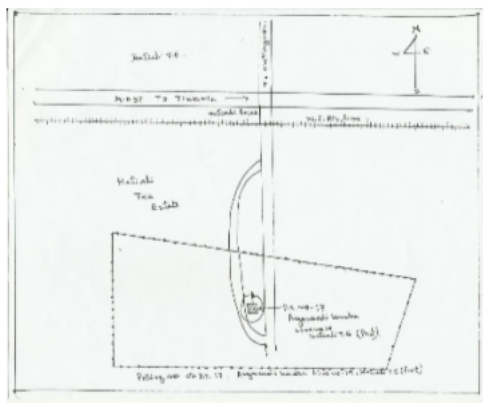

Nazri Naksha