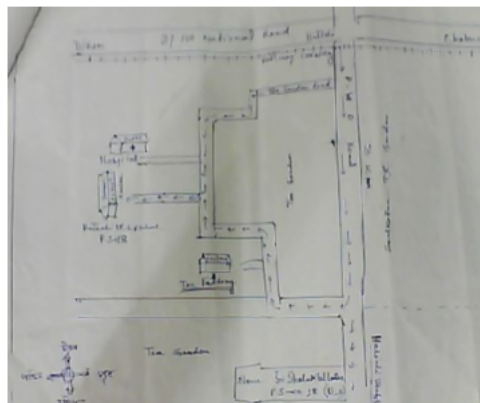

নিৰ্বাচক পঞ্জীয়ন বিষয়াৰ স্বাক্ষৰ

Nazri Naksha

Google Map View

Polling Station Building Front View

ভোটগ্ৰহন কেন্দ্ৰৰ সন্মুখৰ দৃশ্য

Cad View

Key MAP View

1 নাম : গঙ্গাৰাম নায়ক পিতাৰ নাম: ৰাজেশ নায়ক ঘৰ নং : 22 বয়স : 27 লিঙ্গ : পুৰুষ	XXD0103416 ফটো উপলব্ধ	2 নাম : অনামিকা ৰায় স্বামীৰ নাম: উপেন চুৰেন ঘৰ নং : ৫৭ বয়স : 36 লিঙ্গ : মহিলা	JXP0352286 ফটো উপলব্ধ	3 নাম : চুগী গড় স্বামীৰ নাম: দেবেশ্বৰ গড় ঘৰ নং : ৩০৭ বয়স : 52 লিঙ্গ : মহিলা	JXP1834602 ফটো উপলব্ধ
4 নাম : হৰি গড় পিতাৰ নাম: দেবেশ্বৰ গড় ঘৰ নং : ৩০৭ বয়স : 41 লিঙ্গ : পুৰুষ	JXP1834613 ফটো উপলব্ধ	5 নাম : ফুলচাই মুড়া পিতাৰ নাম: বুধো মুড়া ঘৰ নং : ৩৪৯ বয়স : 53 লিঙ্গ : মহিলা	JXP0007412 ফটো উপলব্ধ	6 নাম : বুধেশ্বৰী মুড়া স্বামীৰ নাম: ফুলচাই মুড়া ঘৰ নং : ৩৪৯ বয়স : 47 লিঙ্গ : মহিলা	JXP0007413 ফটো উপলব্ধ
7 নাম : দিলাচাই উৰাং পিতাৰ নাম: দেবাবু উৰাং ঘৰ নং : ৩৫০ বয়স : 30 লিঙ্গ : পুৰুষ	JXP1898200 ফটো উপলব্ধ	8 নাম : মনিষা উৰাং স্বামীৰ নাম: দিলাচাই উৰন ঘৰ নং : 350 বয়স : 30 লিঙ্গ : মহিলা	XXD0121384 ফটো উপলব্ধ	9 নাম : বিৰছমণী উৰাং স্বামীৰ নাম: বিৰছা উৰাং ঘৰ নং : ৩৫১ বয়স : 60 লিঙ্গ : মহিলা	JXP0007417 ফটো উপলব্ধ
10 নাম : জাউনী উৰাং পিতাৰ নাম: বিৰছা উৰাং ঘৰ নং : ৩৫১ বয়স : 24 লিঙ্গ : মহিলা	JXP0353896 ফটো উপলব্ধ	11 নাম : পিংকী উৰাং স্বামীৰ নাম: বদনচাই উৰাং ঘৰ নং : ৩৫২ বয়স : 40 লিঙ্গ : মহিলা	JXP0007420 ফটো উপলব্ধ	12 নাম : চুকবাৰ উৰাং স্বামীৰ নাম: মঙ্গল উৰাং ঘৰ নং : ৩৫৩ বয়স : 87 লিঙ্গ : মহিলা	JXP1834806 ফটো উপলব্ধ
13 নাম : ৰাজপাল লাক্ৰা পিতাৰ নাম: মংগল লাক্ৰা ঘৰ নং : ৩৫৩ বয়স : 51 লিঙ্গ : পুৰুষ	JXP0007422 ফটো উপলব্ধ	14 নাম : অঞ্জলি লাক্ৰা উৰাং পিতাৰ নাম: জাওৰা উৰাং ঘৰ নং : ৩৫৩ বয়স : 46 লিঙ্গ : মহিলা	JXP0007423 ফটো উপলব্ধ	S 15 নাম : অজীত উৰাং পিতাৰ নাম: মঙ্গল উৰাং ঘৰ নং : ৩৫৩ বয়স : 44 লিঙ্গ : পুৰুষ	JXP0007424 ফটো উপলব্ধ
16 নাম : মহনচাই উৰাং পিতাৰ নাম: মঙ্গল উৰাং ঘৰ নং : ৩৫৩ বয়স : 42 লিঙ্গ : পুৰুষ	JXP1834793 ফটো উপলব্ধ	S 17 নাম : গিতা লাক্ৰা স্বামীৰ নাম: উদিত উৰাং ঘৰ নং : ৩৫৩ বয়স : 41 লিঙ্গ : মহিলা	JXP0007425 ফটো উপলব্ধ	18 নাম : অনিশা লাকড়া পিতাৰ নাম: ৰাজপাল লাকড়া ঘৰ নং : ৩৫৩ বয়স : 23 লিঙ্গ : মহিলা	JXP0339143 ফটো উপলব্ধ
19 নাম : জয় লাকড়া পিতাৰ নাম: ৰাজপাল লাকড়া ঘৰ নং : ৩৫৩ বয়স : 22 লিঙ্গ : পুৰুষ	JXP0338814 ফটো উপলব্ধ	20 নাম : নিশা লাক্ৰা পিতাৰ নাম: ৰাজপাল লাক্ৰা ঘৰ নং : 353 বয়স : 20 লিঙ্গ : মহিলা	XXD0095406 ফটো উপলব্ধ	21 নাম : লক্ষ্মীৰাম উৰাং পিতাৰ নাম: জগত উৰাং ঘৰ নং : ৩৫৪ বয়স : 75 লিঙ্গ : পুৰুষ	JXP0007426 ফটো উপলব্ধ
22 নাম : শুকুৰমণি উৰাং স্বামীৰ নাম: লক্ষ্মীৰাম উৰাং ঘৰ নং : 354 বয়স : 32 লিঙ্গ : মহিলা	XXD0096164 ফটো উপলব্ধ	23 নাম : গন্দন খালেকু পিতাৰ নাম: আমৰলীয়া উৰাং ঘৰ নং : ৩৫৫ বয়স : 81 লিঙ্গ : পুৰুষ	JXP0007429 ফটো উপলব্ধ	24 নাম : আমৰলীয়া উৰাং পিতাৰ নাম: গান্দৰু উৰাং ঘৰ নং : ৩৫৫ বয়স : 48 লিঙ্গ : পুৰুষ	JXP0007430 ফটো উপলব্ধ
25 নাম : তিলেশ্বৰ খালখু উৰাং পিতাৰ নাম: গান্দৰু উৰাং ঘৰ নং : ৩৫৫ বয়স : 44 লিঙ্গ : পুৰুষ	JXP1834908 ফটো উপলব্ধ	26 নাম : সীতা উৰাং স্বামীৰ নাম: আমৰলীয়া উৰাং ঘৰ নং : ৩৫৫ বয়স : 40 লিঙ্গ : মহিলা	JXP0007431 ফটো উপলব্ধ	27 নাম : ৰূপালী উৰাং স্বামীৰ নাম: তিলেশ্বৰ খালেকু উৰাং ঘৰ নং : 355 বয়স : 40 লিঙ্গ : মহিলা	XXD0048058 ফটো উপলব্ধ
28 নাম : বিশ্বনাথ তপু পিতাৰ নাম: চাৰদুল তপু ঘৰ নং : ৩৫৬ বয়স : 44 লিঙ্গ : পুৰুষ	JXP1834964 ফটো উপলব্ধ	29 নাম : বিৰছমণী তপু স্বামীৰ নাম: বিশ্বনাথ তপু ঘৰ নং : ৩৫৬ বয়স : 43 লিঙ্গ : মহিলা	JXP1898084 ফটো উপলব্ধ	30 নাম : চাৰদুল তপু পিতাৰ নাম: জুগিয়া তপু ঘৰ নং : ৩৫৬ বয়স : 40 লিঙ্গ : পুৰুষ	JXP1834942 ফটো উপলব্ধ