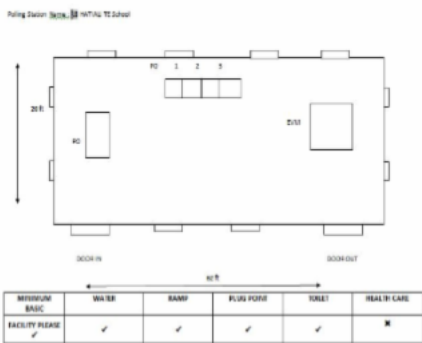

নিৰ্বাচক পঞ্জীয়ন বিষয়াৰ স্বাক্ষৰ

Nazri Naksha

Google Map View

Polling Station Building Front View

ভোটগ্ৰহন কেন্দ্ৰৰ সন্মুখৰ দৃশ্য

Cad View

Key MAP View

1 নাম : গঙ্গাৰাম নায়ক পিতাৰ নাম: ৰাজেশ নায়ক ঘৰ নং : 22 বয়স : 27 লিঙ্গ : পুৰুষ	XXD0103416 ফটো উপলব্ধ	2 নাম : অনামিকা ৰায় স্বামীৰ নাম: উপেন চুৰেন ঘৰ নং : ৫৭ বয়স : 36 লিঙ্গ : মহিলা	JXP0352286 ফটো উপলব্ধ	3 নাম : চুগী গড় স্বামীৰ নাম: দেবেশ্বৰ গড় ঘৰ নং : ৩০৭ বয়স : 52 লিঙ্গ : মহিলা	JXP1834602 ফটো উপলব্ধ
4 নাম : হৰি গড় পিতাৰ নাম: দেবেশ্বৰ গড় ঘৰ নং : ৩০৭ বয়স : 41 লিঙ্গ : পুৰুষ	JXP1834613 ফটো উপলব্ধ	5 নাম : ফুলচাই মুড়া পিতাৰ নাম: বুধো মুড়া ঘৰ নং : ৩৪৯ বয়স : 53 লিঙ্গ : মহিলা	JXP0007412 ফটো উপলব্ধ	6 নাম : বুধেশ্বৰী মুড়া স্বামীৰ নাম: ফুলচাই মুড়া ঘৰ নং : ৩৪৯ বয়স : 47 লিঙ্গ : মহিলা	JXP0007413 ফটো উপলব্ধ
7 নাম : দিলাচাই উৰাং পিতাৰ নাম: দেবাবু উৰাং ঘৰ নং : ৩৫০ বয়স : 30 লিঙ্গ : পুৰুষ	JXP1898200 ফটো উপলব্ধ	8 নাম : মনিষা উৰাং স্বামীৰ নাম: দিলাচাই উৰন ঘৰ নং : 350 বয়স : 30 লিঙ্গ : মহিলা	XXD0121384 ফটো উপলব্ধ	9 নাম : বিৰছমণী উৰাং স্বামীৰ নাম: বিৰছা উৰাং ঘৰ নং : ৩৫১ বয়স : 60 লিঙ্গ : মহিলা	JXP0007417 ফটো উপলব্ধ
10 নাম : জাউনী উৰাং পিতাৰ নাম: বিৰছা উৰাং ঘৰ নং : ৩৫১ বয়স : 24 লিঙ্গ : মহিলা	JXP0353896 ফটো উপলব্ধ	11 নাম : পিংকী উৰাং স্বামীৰ নাম: বদনচাই উৰাং ঘৰ নং : ৩৫২ বয়স : 40 লিঙ্গ : মহিলা	JXP0007420 ফটো উপলব্ধ	12 নাম : চুকবাৰ উৰাং স্বামীৰ নাম: মঙ্গল উৰাং ঘৰ নং : ৩৫৩ বয়স : 87 লিঙ্গ : মহিলা	JXP1834806 ফটো উপলব্ধ
13 নাম : ৰাজপাল লাক্ৰা পিতাৰ নাম: মংগল লাক্ৰা ঘৰ নং : ৩৫৩ বয়স : 51 লিঙ্গ : পুৰুষ	JXP0007422 ফটো উপলব্ধ	14 নাম : অঞ্জলি লাক্ৰা উৰাং পিতাৰ নাম: জাওৰা উৰাং ঘৰ নং : ৩৫৩ বয়স : 46 লিঙ্গ : মহিলা	JXP0007423 ফটো উপলব্ধ	S 15 নাম : অজীত উৰাং পিতাৰ নাম: মঙ্গল উৰাং ঘৰ নং : ৩৫৩ বয়স : 44 লিঙ্গ : পুৰুষ	JXP0007424 ফটো উপলব্ধ
16 নাম : মহনচাই উৰাং পিতাৰ নাম: মঙ্গল উৰাং ঘৰ নং : ৩৫৩ বয়স : 42 লিঙ্গ : পুৰুষ	JXP1834793 ফটো উপলব্ধ	S 17 নাম : গিতা লাক্ৰা স্বামীৰ নাম: উদিত উৰাং ঘৰ নং : ৩৫৩ বয়স : 41 লিঙ্গ : মহিলা	JXP0007425 ফটো উপলব্ধ	18 নাম : অনিশা লাকড়া পিতাৰ নাম: ৰাজপাল লাকড়া ঘৰ নং : ৩৫৩ বয়স : 23 লিঙ্গ : মহিলা	JXP0339143 ফটো উপলব্ধ
19 নাম : জয় লাকড়া পিতাৰ নাম: ৰাজপাল লাকড়া ঘৰ নং : ৩৫৩ বয়স : 22 লিঙ্গ : পুৰুষ	JXP0338814 ফটো উপলব্ধ	20 নাম : নিশা লাক্ৰা পিতাৰ নাম: ৰাজপাল লাক্ৰা ঘৰ নং : 353 বয়স : 20 লিঙ্গ : মহিলা	XXD0095406 ফটো উপলব্ধ	21 নাম : লক্ষ্মীৰাম উৰাং পিতাৰ নাম: জগত উৰাং ঘৰ নং : ৩৫৪ বয়স : 75 লিঙ্গ : পুৰুষ	JXP0007426 ফটো উপলব্ধ
22 নাম : শুকুৰমণি উৰাং স্বামীৰ নাম: লক্ষ্মীৰাম উৰাং ঘৰ নং : 354 বয়স : 32 লিঙ্গ : মহিলা	XXD0096164 ফটো উপলব্ধ	23 নাম : গন্দন খালেকু পিতাৰ নাম: আমৰলীয়া উৰাং ঘৰ নং : ৩৫৫ বয়স : 81 লিঙ্গ : পুৰুষ	JXP0007429 ফটো উপলব্ধ	24 নাম : আমৰলীয়া উৰাং পিতাৰ নাম: গান্দৰু উৰাং ঘৰ নং : ৩৫৫ বয়স : 48 লিঙ্গ : পুৰুষ	JXP0007430 ফটো উপলব্ধ
25 নাম : তিলেশ্বৰ খালখু উৰাং পিতাৰ নাম: গান্দৰু উৰাং ঘৰ নং : ৩৫৫ বয়স : 44 লিঙ্গ : পুৰুষ	JXP1834908 ফটো উপলব্ধ	26 নাম : সীতা উৰাং স্বামীৰ নাম: আমৰলীয়া উৰাং ঘৰ নং : ৩৫৫ বয়স : 40 লিঙ্গ : মহিলা	JXP0007431 ফটো উপলব্ধ	27 নাম : ৰূপালী উৰাং স্বামীৰ নাম: তিলেশ্বৰ খালেকু উৰাং ঘৰ নং : 355 বয়স : 40 লিঙ্গ : মহিলা	XXD0048058 ফটো উপলব্ধ
28 নাম : বিশ্বনাথ তপু পিতাৰ নাম: চাৰদুল তপু ঘৰ নং : ৩৫৬ বয়স : 44 লিঙ্গ : পুৰুষ	JXP1834964 ফটো উপলব্ধ	29 নাম : বিৰছমণী তপু স্বামীৰ নাম: বিশ্বনাথ তপু ঘৰ নং : ৩৫৬ বয়স : 43 লিঙ্গ : মহিলা	JXP1898084 ফটো উপলব্ধ	30 নাম : চাৰদুল তপু পিতাৰ নাম: জুগিয়া তপু ঘৰ নং : ৩৫৬ বয়স : 40 লিঙ্গ : পুৰুষ	JXP1834942 ফটো উপলব্ধ