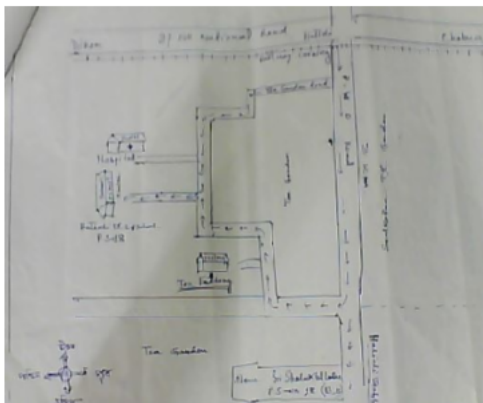

Nazri Naksha