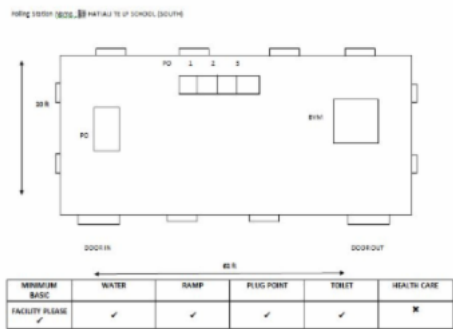

নিৰ্বাচক পঞ্জীয়ন বিষয়াৰ স্বাক্ষৰ

Nazri Naksha

Google Map View

Polling Station Building Front View

ভোটগ্রহন কেন্দ্ৰৰ সন্মুখৰ দৃশ্য

Cad View

Key MAP View

1 নাম : পুষ্পা পাটনায়ক স্বামীৰ নাম: চুবেন ভূমিজ ঘৰ নং : ১৯ বয়স : 32 লিঙ্গ : মহিলা	JXP1144930 ফটো উপলব্ধ	2 নাম : চন্ডয় গোৱালা পিতাৰ নাম: আচু গোৱালা ঘৰ নং : ১০ বয়স : 33 লিঙ্গ : পুৰুষ	JXP0007819 ফটো উপলব্ধ	3 নাম : বেদপ্ৰকাশ সিং পিতাৰ নাম: ৰাজকুমাৰ সিং ঘৰ নং : ৭২ বয়স : 24 লিঙ্গ : পুৰুষ	JXP0352567 ফটো উপলব্ধ
4 নাম : বিতপন মুণ্ডা পিতাৰ নাম: দেবাবু মুণ্ডা ঘৰ নং : 72 বয়স : 21 লিঙ্গ : পুৰুষ	XXD0115865 ফটো উপলব্ধ	5 নাম : চন্ডীৰ পাহাৰীয়া পিতাৰ নাম: মেঘনু পাহাৰীয়া ঘৰ নং : ৯৬ বয়স : 33 লিঙ্গ : পুৰুষ	JXP0007820 ফটো উপলব্ধ	6 নাম : উপাচি নায়ক পিতাৰ নাম: বিষ্ণু নায়ক ঘৰ নং : ১১৫ বয়স : 38 লিঙ্গ : মহিলা	JXP0007821 ফটো উপলব্ধ
7 নাম : চুৰেছ পাতনায়ক পিতাৰ নাম: পবন পাতনায়ক ঘৰ নং : ১৩২ বয়স : 44 লিঙ্গ : পুৰুষ	JXP0007822 ফটো উপলব্ধ	8 নাম : বৰদা পাটনায়ক স্বামীৰ নাম: সুৰেশ পাটনায়ক ঘৰ নং : ১৩২ বয়স : 40 লিঙ্গ : মহিলা	JXP1898266 ফটো উপলব্ধ	9 নাম : ননমনি নায়ক পিতাৰ নাম: চুৰেশ নায়ক ঘৰ নং : ১৩২ বয়স : 24 লিঙ্গ : মহিলা	JXP0349712 ফটো উপলব্ধ
10 নাম : উৰ্মিলা নায়ক স্বামীৰ নাম: ৰাজেন নায়ক ঘৰ নং : ১৫৭ বয়স : 47 লিঙ্গ : মহিলা	JXP0031369 ফটো উপলব্ধ	11 নাম : ৰাজেন নায়ক পিতাৰ নাম: নৰেন নায়ক ঘৰ নং : ১৫৭ বয়স : 46 লিঙ্গ : পুৰুষ	JXP0007823 ফটো উপলব্ধ	12 নাম : মনিছা নায়ক পিতাৰ নাম: ৰাজেন নায়ক ঘৰ নং : ১৫৭ বয়স : 25 লিঙ্গ : মহিলা	JXP0440024 ফটো উপলব্ধ
13 নাম : শকুন্তলা চুড়ী পিতাৰ নাম: নদীয়া চুড়ী ঘৰ নং : ১৭৪ ঘ বয়স : 27 লিঙ্গ : মহিলা	JXP0337188 ফটো উপলব্ধ	14 নাম : চুৰজ মাঝি পিতাৰ নাম: দেবৰচন মাঝি ঘৰ নং : ১৮৩ বয়স : 38 লিঙ্গ : পুৰুষ	JXP0007824 ফটো উপলব্ধ	15 নাম : চুনেমা মাঝি স্বামীৰ নাম: চুৰজ মাঝি ঘৰ নং : ১৮৩ বয়স : 29 লিঙ্গ : মহিলা	JXP0434753 ফটো উপলব্ধ
16 নাম : মনি গড় মাতৃৰ নাম: হেমন্তি গড় ঘৰ নং : ২০৬ বয়স : 37 লিঙ্গ : মহিলা	JXP0007825 ফটো উপলব্ধ	17 নাম : অমৰ গৰ মাতৃৰ নাম: হেমন্তি গৰ ঘৰ নং : ২০৬ বয়স : 36 লিঙ্গ : পুৰুষ	JXP0007826 ফটো উপলব্ধ	18 নাম : পদমী পাটৰ উৰাং স্বামীৰ নাম: ৰাজেশ উৰাং ঘৰ নং : ২৪৫ বয়স : 26 লিঙ্গ : মহিলা	JXP7481302 ফটো উপলব্ধ
19 নাম : বেনেডিক্ট ব্ৰাল্লেস্ৰা পিতাৰ নাম: ক্ৰিমেণ্ট ব্ৰাল্লেস্ৰা ঘৰ নং : ২৮১ বয়স : 32 লিঙ্গ : মহিলা	JXP1934710 ফটো উপলব্ধ	20 নাম : ফুলমনি চৰৰ স্বামীৰ নাম: ৰিকাশ চৰৰ ঘৰ নং : ২৯৭ বয়স : 24 লিঙ্গ : মহিলা	JXP0374835 ফটো উপলব্ধ	21 নাম : নিৰ্মল মুণ্ডা পিতাৰ নাম: বীলৰাম মুণ্ডা ঘৰ নং : ৩৬০ বয়স : 31 লিঙ্গ : পুৰুষ	JXP0090886 ফটো উপলব্ধ
22 নাম : ভনী মুণ্ডা স্বামীৰ নাম: নিৰ্মল মুণ্ডা ঘৰ নং : ৩৬০ বয়স : 30 লিঙ্গ : মহিলা	JXP0090928 ফটো উপলব্ধ	23 নাম : চুনিলা মিজ পিতাৰ নাম: আগন্তু মিজ ঘৰ নং : ৩৮০ বয়স : 34 লিঙ্গ : মহিলা	JXP0007827 ফটো উপলব্ধ	24 নাম : মনিকা মিজ স্বামীৰ নাম: চুনিলা মিজ ঘৰ নং : ৩৮০ বয়স : 28 লিঙ্গ : মহিলা	JXP0377358 ফটো উপলব্ধ
25 নাম : চন্ডয় কৈৰি মাতৃৰ নাম: লক্ষি কৈৰি ঘৰ নং : ৪২১ বয়স : 32 লিঙ্গ : পুৰুষ	JXP0007828 ফটো উপলব্ধ	26 নাম : মঞ্জু তাঁতী স্বামীৰ নাম: সঞ্জয় কৈৰী ঘৰ নং : ৪২১ বয়স : 25 লিঙ্গ : মহিলা	XXD0086520 ফটো উপলব্ধ	27 নাম : ৰাজু গৰ পিতাৰ নাম: ৰমেছ গৰ ঘৰ নং : ৪২২ বয়স : 37 লিঙ্গ : পুৰুষ	JXP0007829 ফটো উপলব্ধ
28 নাম : চালিবিস্তাৰ মুৰা পিতাৰ নাম: মন্তলৰীম মুৰা ঘৰ নং : ৪৩৬ বয়স : 32 লিঙ্গ : পুৰুষ	JXP0007830 ফটো উপলব্ধ	29 নাম : চিবা নায়ক পিতাৰ নাম: ভৰত নায়ক ঘৰ নং : ৪৪৬ বয়স : 40 লিঙ্গ : পুৰুষ	JXP0484352 ফটো উপলব্ধ	30 নাম : কনকলতা নায়ক স্বামীৰ নাম: শিবা নায়ক ঘৰ নং : ৪৪৬ বয়স : 26 লিঙ্গ : মহিলা	XXD0098046 ফটো উপলব্ধ