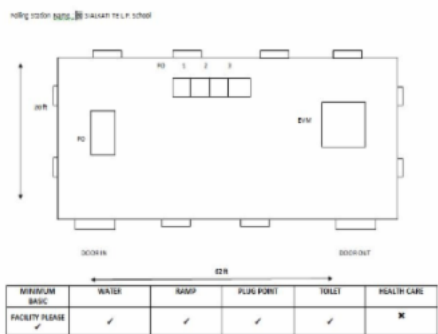

নিৰ্বাচক পঞ্জীয়ন বিষয়াৰ স্বাক্ষৰ

Nazri Naksha

Google Map View

Polling Station Building Front View

ভোটগ্ৰহন কেন্দ্ৰৰ সন্মুখৰ দৃশ্য

Cad View

Key MAP View

1 নাম : শ্যাম তাঁতী পিতাৰ নাম: কাৰ্তিক তাঁতী ঘৰ নং : 1 বয়স : 55 লিঙ্গ : পুৰুষ	JXP0575480 ফটো উপলব্ধ	2 নাম : আকালী তন্তুবাই স্বামীৰ নাম: শ্যাম তন্তুবাই ঘৰ নং : 1 বয়স : 53 লিঙ্গ : মহিলা	JXP2034573 ফটো উপলব্ধ	3 নাম : আচামী তন্তুবাই পিতাৰ নাম: কাৰ্তিক তন্তুবাই ঘৰ নং : 1 বয়স : 53 লিঙ্গ : মহিলা	JXP2034584 ফটো উপলব্ধ
4 নাম : নৰেন তন্তুবাই পিতাৰ নাম: শ্যাম তন্তুবাই ঘৰ নং : 1 বয়স : 29 লিঙ্গ : পুৰুষ	JXP0575506 ফটো উপলব্ধ	5 নাম : হেমন্ত তন্তুবাই পিতাৰ নাম: শ্যাম তন্তুবাই ঘৰ নং : 1 বয়স : 28 লিঙ্গ : পুৰুষ	JXP0307587 ফটো উপলব্ধ	# 6 নাম : সৰশ্বতী তন্তুবাই স্বামীৰ নাম: হেমন্ত তন্তুবাই ঘৰ নং : 1 বয়স : 28 লিঙ্গ : মহিলা	JXP0307595 ফটো উপলব্ধ
7 নাম : সুৰেশ তন্তুবাই পিতাৰ নাম: অনন্ত তন্তুবাই ঘৰ নং : 2 বয়স : 57 লিঙ্গ : পুৰুষ	JXP2034595 ফটো উপলব্ধ	8 নাম : কমল তন্তুবাই পিতাৰ নাম: সুৰেশ তন্তুবাই ঘৰ নং : 2 বয়স : 40 লিঙ্গ : পুৰুষ	JXP2034619 ফটো উপলব্ধ	9 নাম : তিলকী তাঁতী পিতাৰ নাম: ৰঞ্জিত তাঁতী ঘৰ নং : 2 বয়স : 33 লিঙ্গ : মহিলা	XXD0079327 ফটো উপলব্ধ
10 নাম : দিপালী তন্তুবাই স্বামীৰ নাম: কমল তন্তুবাই ঘৰ নং : 2 বয়স : 30 লিঙ্গ : মহিলা	JXP0575142 ফটো উপলব্ধ	S 11 নাম : প্ৰমিলা তন্তুবাই পিতাৰ নাম: সুৰেশ তন্তুবাই ঘৰ নং : 2 বয়স : 28 লিঙ্গ : মহিলা	JXP0575167 ফটো উপলব্ধ	E 12 নাম : উকিল তাঁতি পিতাৰ নাম: ইন্দ্ৰ তাঁতি ঘৰ নং : 3 বয়স : 58 লিঙ্গ : পুৰুষ	JXP2034631 ফটো উপলব্ধ
13 নাম : মতিৰস্তু তাঁতি স্বামীৰ নাম: উকিল তাঁতি ঘৰ নং : 3 বয়স : 52 লিঙ্গ : মহিলা	JXP2034642 ফটো উপলব্ধ	14 নাম : নীছা তাঁতি স্বামীৰ নাম: গজেন তাঁতি ঘৰ নং : 3 বয়স : 29 লিঙ্গ : মহিলা	JXP0077057 ফটো উপলব্ধ	15 নাম : গজেন তাঁতি পিতাৰ নাম: উকিল তাঁতি ঘৰ নং : 3ক বয়স : 38 লিঙ্গ : পুৰুষ	JXP2034653 ফটো উপলব্ধ
16 নাম : মুকুন্দ তাঁতি পিতাৰ নাম: কাৰ্তিক তন্তুবাই ঘৰ নং : 8 বয়স : 54 লিঙ্গ : পুৰুষ	JXP2034675 ফটো উপলব্ধ	17 নাম : মিতালী তন্তুবাই পিতাৰ নাম: মুকুন্দ তন্তুবাই ঘৰ নং : 8 বয়স : 26 লিঙ্গ : মহিলা	JXP0594978 ফটো উপলব্ধ	18 নাম : তৰ তাঁতি স্বামীৰ নাম: হৰিনাথ তাঁতি ঘৰ নং : 5 বয়স : 66 লিঙ্গ : মহিলা	JXP2034697 ফটো উপলব্ধ
19 নাম : উত্তম তাঁতি পিতাৰ নাম: হৰিনাথ তাঁতি ঘৰ নং : 5 বয়স : 44 লিঙ্গ : পুৰুষ	JXP2034700 ফটো উপলব্ধ	S 20 নাম : মৃদলা তাঁতি স্বামীৰ নাম: পোতম তাঁতি ঘৰ নং : 5ক বয়স : 38 লিঙ্গ : মহিলা	JXP2034744 ফটো উপলব্ধ	21 নাম : নিখিল ছত্ৰী পিতাৰ নাম: প্ৰবিন কুমাৰ ছত্ৰী ঘৰ নং : 6 বয়স : 24 লিঙ্গ : পুৰুষ	XXD0103432 ফটো উপলব্ধ
22 নাম : নিলিমা ছত্ৰী পিতাৰ নাম: প্ৰবিন কুমাৰ ছত্ৰী ঘৰ নং : 06 বয়স : 24 লিঙ্গ : মহিলা	XXD0104273 ফটো উপলব্ধ	23 নাম : জেসকীল ছত্ৰী পিতাৰ নাম: প্ৰবিন কুমাৰ ছত্ৰী ঘৰ নং : 6 বয়স : 19 লিঙ্গ : পুৰুষ	XXD0103614 ফটো উপলব্ধ	E 24 নাম : ৰামেশ্বৰ তাঁতি পিতাৰ নাম: বেচকু তাঁতি ঘৰ নং : 9 বয়স : 46 লিঙ্গ : পুৰুষ	JXP2034788 ফটো উপলব্ধ
25 নাম : দিপালী তাঁতি স্বামীৰ নাম: ৰামেশ্বৰ তাঁতি ঘৰ নং : 9 বয়স : 44 লিঙ্গ : মহিলা	JXP2034799 ফটো উপলব্ধ	26 নাম : শকুন্তলা তাঁতি স্বামীৰ নাম: ধমেশ্বৰ তাঁতি ঘৰ নং : 8 বয়স : 72 লিঙ্গ : মহিলা	JXP2034802 ফটো উপলব্ধ	27 নাম : অজয় তাঁতি পিতাৰ নাম: ধমেশ্বৰ তাঁতি ঘৰ নং : 8 বয়স : 46 লিঙ্গ : পুৰুষ	JXP2034813 ফটো উপলব্ধ
28 নাম : বিজয় তাঁতি পিতাৰ নাম: ধমেশ্বৰ তাঁতি ঘৰ নং : 8 বয়স : 44 লিঙ্গ : পুৰুষ	JXP2034824 ফটো উপলব্ধ	29 নাম : সাৰতী তাঁতী স্বামীৰ নাম: অজয় তাঁতী ঘৰ নং : 8 বয়স : 43 লিঙ্গ : মহিলা	JXP2034835 ফটো উপলব্ধ	30 নাম : মুনী তাঁতি স্বামীৰ নাম: বিজয় তাঁতি ঘৰ নং : 8 বয়স : 38 লিঙ্গ : মহিলা	JXP2044044 ফটো উপলব্ধ