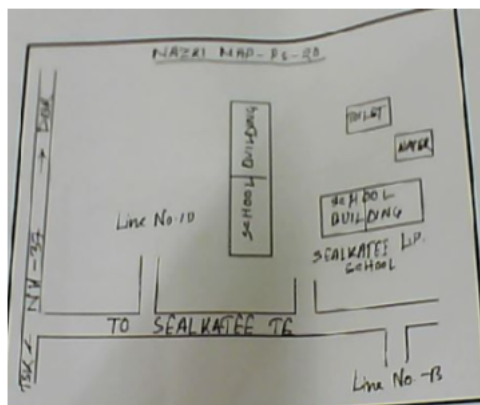

নিৰ্বাচক পঞ্জীয়ন বিষয়াৰ স্বাক্ষৰ

Nazri Naksha

Google Map View

Polling Station Building Front View

ভোটগ্ৰহন কেন্দ্ৰৰ সন্মুখৰ দৃশ্য

Cad View

Key MAP View

1 নাম : শ্যাম তাঁতী পিতাৰ নাম: কাৰ্তিক তাঁতী ঘৰ নং : 1 বয়স : 55 লিঙ্গ : পুৰুষ	JXP0575480 ফটো উপলব্ধ	2 নাম : আকালী তন্তুবাই স্বামীৰ নাম: শ্যাম তন্তুবাই ঘৰ নং : 1 বয়স : 53 লিঙ্গ : মহিলা	JXP2034573 ফটো উপলব্ধ	3 নাম : আচামী তন্তুবাই পিতাৰ নাম: কাৰ্তিক তন্তুবাই ঘৰ নং : 1 বয়স : 53 লিঙ্গ : মহিলা	JXP2034584 ফটো উপলব্ধ
4 নাম : নৰেন তন্তুবাই পিতাৰ নাম: শ্যাম তন্তুবাই ঘৰ নং : 1 বয়স : 29 লিঙ্গ : পুৰুষ	JXP0575506 ফটো উপলব্ধ	5 নাম : হেমন্ত তন্তুবাই পিতাৰ নাম: শ্যাম তন্তুবাই ঘৰ নং : 1 বয়স : 28 লিঙ্গ : পুৰুষ	JXP0307587 ফটো উপলব্ধ	# 6 নাম : সৰশ্বতী তন্তুবাই স্বামীৰ নাম: হেমন্ত তন্তুবাই ঘৰ নং : 1 বয়স : 28 লিঙ্গ : মহিলা	JXP0307595 ফটো উপলব্ধ
7 নাম : সুৰেশ তন্তুবাই পিতাৰ নাম: অনন্ত তন্তুবাই ঘৰ নং : 2 বয়স : 57 লিঙ্গ : পুৰুষ	JXP2034595 ফটো উপলব্ধ	8 নাম : কমল তন্তুবাই পিতাৰ নাম: সুৰেশ তন্তুবাই ঘৰ নং : 2 বয়স : 40 লিঙ্গ : পুৰুষ	JXP2034619 ফটো উপলব্ধ	9 নাম : তিলকী তাঁতী পিতাৰ নাম: ৰঞ্জিত তাঁতী ঘৰ নং : 2 বয়স : 33 লিঙ্গ : মহিলা	XXD0079327 ফটো উপলব্ধ
10 নাম : দিপালী তন্তুবাই স্বামীৰ নাম: কমল তন্তুবাই ঘৰ নং : 2 বয়স : 30 লিঙ্গ : মহিলা	JXP0575142 ফটো উপলব্ধ	S 11 নাম : প্ৰমিলা তন্তুবাই পিতাৰ নাম: সুৰেশ তন্তুবাই ঘৰ নং : 2 বয়স : 28 লিঙ্গ : মহিলা	JXP0575167 ফটো উপলব্ধ	E 12 নাম : উকিল তাঁতি পিতাৰ নাম: ইন্দ্ৰ তাঁতি ঘৰ নং : 3 বয়স : 58 লিঙ্গ : পুৰুষ	JXP2034631 ফটো উপলব্ধ
13 নাম : মতিৰস্তু তাঁতি স্বামীৰ নাম: উকিল তাঁতি ঘৰ নং : 3 বয়স : 52 লিঙ্গ : মহিলা	JXP2034642 ফটো উপলব্ধ	14 নাম : নীছা তাঁতি স্বামীৰ নাম: গজেন তাঁতি ঘৰ নং : 3 বয়স : 29 লিঙ্গ : মহিলা	JXP0077057 ফটো উপলব্ধ	15 নাম : গজেন তাঁতি পিতাৰ নাম: উকিল তাঁতি ঘৰ নং : 3ক বয়স : 38 লিঙ্গ : পুৰুষ	JXP2034653 ফটো উপলব্ধ
16 নাম : মুকুন্দ তাঁতি পিতাৰ নাম: কাৰ্তিক তন্তুবাই ঘৰ নং : 8 বয়স : 54 লিঙ্গ : পুৰুষ	JXP2034675 ফটো উপলব্ধ	17 নাম : মিতালী তন্তুবাই পিতাৰ নাম: মুকুন্দ তন্তুবাই ঘৰ নং : 8 বয়স : 26 লিঙ্গ : মহিলা	JXP0594978 ফটো উপলব্ধ	18 নাম : তৰ তাঁতি স্বামীৰ নাম: হৰিনাথ তাঁতি ঘৰ নং : 5 বয়স : 66 লিঙ্গ : মহিলা	JXP2034697 ফটো উপলব্ধ
19 নাম : উত্তম তাঁতি পিতাৰ নাম: হৰিনাথ তাঁতি ঘৰ নং : 5 বয়স : 44 লিঙ্গ : পুৰুষ	JXP2034700 ফটো উপলব্ধ	S 20 নাম : মৃদলা তাঁতি স্বামীৰ নাম: পোতম তাঁতি ঘৰ নং : 5ক বয়স : 38 লিঙ্গ : মহিলা	JXP2034744 ফটো উপলব্ধ	21 নাম : নিখিল ছত্ৰী পিতাৰ নাম: প্ৰবিন কুমাৰ ছত্ৰী ঘৰ নং : 6 বয়স : 24 লিঙ্গ : পুৰুষ	XXD0103432 ফটো উপলব্ধ
22 নাম : নিলিমা ছত্ৰী পিতাৰ নাম: প্ৰবিন কুমাৰ ছত্ৰী ঘৰ নং : 06 বয়স : 24 লিঙ্গ : মহিলা	XXD0104273 ফটো উপলব্ধ	23 নাম : জেসকীল ছত্ৰী পিতাৰ নাম: প্ৰবিন কুমাৰ ছত্ৰী ঘৰ নং : 6 বয়স : 19 লিঙ্গ : পুৰুষ	XXD0103614 ফটো উপলব্ধ	E 24 নাম : ৰামেশ্বৰ তাঁতি পিতাৰ নাম: বেচকু তাঁতি ঘৰ নং : 9 বয়স : 46 লিঙ্গ : পুৰুষ	JXP2034788 ফটো উপলব্ধ
25 নাম : দিপালী তাঁতি স্বামীৰ নাম: ৰামেশ্বৰ তাঁতি ঘৰ নং : 9 বয়স : 44 লিঙ্গ : মহিলা	JXP2034799 ফটো উপলব্ধ	26 নাম : শকুন্তলা তাঁতি স্বামীৰ নাম: ধমেশ্বৰ তাঁতি ঘৰ নং : 8 বয়স : 72 লিঙ্গ : মহিলা	JXP2034802 ফটো উপলব্ধ	27 নাম : অজয় তাঁতি পিতাৰ নাম: ধমেশ্বৰ তাঁতি ঘৰ নং : 8 বয়স : 46 লিঙ্গ : পুৰুষ	JXP2034813 ফটো উপলব্ধ
28 নাম : বিজয় তাঁতি পিতাৰ নাম: ধমেশ্বৰ তাঁতি ঘৰ নং : 8 বয়স : 44 লিঙ্গ : পুৰুষ	JXP2034824 ফটো উপলব্ধ	29 নাম : সাৰতী তাঁতী স্বামীৰ নাম: অজয় তাঁতী ঘৰ নং : 8 বয়স : 43 লিঙ্গ : মহিলা	JXP2034835 ফটো উপলব্ধ	30 নাম : মুনী তাঁতি স্বামীৰ নাম: বিজয় তাঁতি ঘৰ নং : 8 বয়স : 38 লিঙ্গ : মহিলা	JXP2044044 ফটো উপলব্ধ