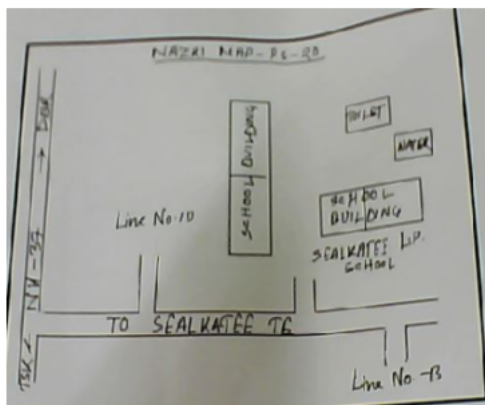

Nazri Naksha