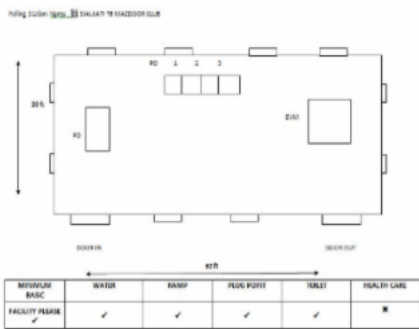

নিৰ্বাচক পঞ্জীয়ন বিষয়াৰ স্বাক্ষৰ

Nazri Naksha

Google Map View

Polling Station Building Front View

ভোটগ্ৰহন কেন্দ্ৰৰ সন্মুখৰ দৃশ্য

Cad View

Key MAP View

1 নাম : প্ৰদীপ তাঁতি পিতাৰ নাম: শিৱ তাঁতি ঘৰ নং : 0 বয়স : 32 লিঙ্গ : পুৰুষ	JXP0285494 ফটো উপলব্ধ	S 2 নাম : সৃজাতা বৰুৱা পিতাৰ নাম: মাদুল বৰুৱা ঘৰ নং : 29 বয়স : 29 লিঙ্গ : মহিলা	JXP0330662 ফটো উপলব্ধ	3 নাম : সুপ্ৰিয়া বৰুৱা স্বামীৰ নাম: বিজয় বৰুৱা ঘৰ নং : 19 বয়স : 24 লিঙ্গ : মহিলা	JXP0330639 ফটো উপলব্ধ
4 নাম : সন্ধ্যা চাহ স্বামীৰ নাম: প্ৰকাশ চাহ ঘৰ নং : 17 বয়স : 26 লিঙ্গ : মহিলা	XXD0110064 ফটো উপলব্ধ	5 নাম : শাকি নায়ক মেহেৰা পিতাৰ নাম: অমল মেহেৰা ঘৰ নং : 21 বয়স : 28 লিঙ্গ : মহিলা	XXD0147801 ফটো উপলব্ধ	6 নাম : পূজা বাৰিক পিতাৰ নাম: মহাবিৰ বৰাইক ঘৰ নং : 21 বয়স : 25 লিঙ্গ : মহিলা	XXD0039909 ফটো উপলব্ধ
7 নাম : অনুকূল বাৰিক পিতাৰ নাম: মহাবিৰ বৰাইক ঘৰ নং : 21 বয়স : 21 লিঙ্গ : পুৰুষ	XXD0050054 ফটো উপলব্ধ	8 নাম : দিনেশ নায়ক পিতাৰ নাম: অজিত নায়ক ঘৰ নং : 290 বয়স : 29 লিঙ্গ : পুৰুষ	JXP0317057 ফটো উপলব্ধ	9 নাম : ৰবিনা নায়ক মাতৃৰ নাম: ৰাহুলদেৱ নায়ক ঘৰ নং : 43 বয়স : 28 লিঙ্গ : মহিলা	XXD0130187 ফটো উপলব্ধ
10 নাম : সোনালী নায়ক স্বামীৰ নাম: অৰুণ নায়ক ঘৰ নং : 67 বয়স : 32 লিঙ্গ : মহিলা	XXD0119438 ফটো উপলব্ধ	S 11 নাম : অমিত নায়ক পিতাৰ নাম: মালীক নায়ক ঘৰ নং : 74 বয়স : 28 লিঙ্গ : পুৰুষ	JXP0330589 ফটো উপলব্ধ	12 নাম : অষ্টমী নায়ক স্বামীৰ নাম: দেবনাথ নায়ক ঘৰ নং : 76 বয়স : 29 লিঙ্গ : মহিলা	XXD0148502 ফটো উপলব্ধ
13 নাম : গীতা তাঁতি স্বামীৰ নাম: প্ৰদীপ তাঁতি ঘৰ নং : 77 বয়স : 27 লিঙ্গ : মহিলা	XXD0055111 ফটো উপলব্ধ	14 নাম : মমতা নায়ক স্বামীৰ নাম: বিকি নায়ক ঘৰ নং : 78 বয়স : 28 লিঙ্গ : মহিলা	XXD0129809 ফটো উপলব্ধ	15 নাম : আদিত্য নায়ক পিতাৰ নাম: ৰাজেন্দ্ৰ নায়ক ঘৰ নং : 78 বয়স : 21 লিঙ্গ : পুৰুষ	XXD0070870 ফটো উপলব্ধ
16 নাম : দীপক নায়ক পিতাৰ নাম: দুলবোৰ নায়ক ঘৰ নং : 119 বয়স : 33 লিঙ্গ : পুৰুষ	XXD0087452 ফটো উপলব্ধ	17 নাম : প্ৰিন্সা নায়ক স্বামীৰ নাম: দীপক নায়ক ঘৰ নং : 119 বয়স : 26 লিঙ্গ : মহিলা	XXD0087346 ফটো উপলব্ধ	18 নাম : মনিষা তাঁতি মাতৃৰ নাম: বিমলা তাঁতি ঘৰ নং : 120 বয়স : 30 লিঙ্গ : মহিলা	XXD0056101 ফটো উপলব্ধ
19 নাম : শান লোহাৰ মাতৃৰ নাম: মিনু লোহাৰ ঘৰ নং : 120 বয়স : 26 লিঙ্গ : মহিলা	XXD0053942 ফটো উপলব্ধ	20 নাম : মুন লোহাৰ মাতৃৰ নাম: মিনু লোহাৰ ঘৰ নং : 121 বয়স : 21 লিঙ্গ : পুৰুষ	XXD0054049 ফটো উপলব্ধ	21 নাম : অলকা নাথ পিতাৰ নাম: ভৱনাথ নাথ ঘৰ নং : 180 বয়স : 29 লিঙ্গ : মহিলা	JXP0190538 ফটো উপলব্ধ
22 নাম : শবনম য়াচমীন পিতাৰ নাম: ইউসুফ জামাল ঘৰ নং : 188 বয়স : 23 লিঙ্গ : মহিলা	JXP0493601 ফটো উপলব্ধ	23 নাম : ববিতা নায়ক স্বামীৰ নাম: শ্ৰৱন নায়ক ঘৰ নং : 158 বয়স : 25 লিঙ্গ : মহিলা	JXP1166735 ফটো উপলব্ধ	24 নাম : শ্ৰবন নায়ক পিতাৰ নাম: চৰন নায়ক ঘৰ নং : 209 বয়স : 44 লিঙ্গ : পুৰুষ	JXP2134567 ফটো উপলব্ধ
25 নাম : মুনকি নায়ক পিতাৰ নাম: চৰণ নায়ক ঘৰ নং : 209 বয়স : 39 লিঙ্গ : মহিলা	JXP0190330 ফটো উপলব্ধ	26 নাম : মণি নায়ক স্বামীৰ নাম: শ্ৰৱণ নায়ক ঘৰ নং : 209 বয়স : 31 লিঙ্গ : মহিলা	JXP0415828 ফটো উপলব্ধ	27 নাম : মমতা বাগ পিতাৰ নাম: অশোক বাগ ঘৰ নং : 213 বয়স : 25 লিঙ্গ : মহিলা	XXD0022301 ফটো উপলব্ধ
28 নাম : প্ৰবিত্ৰ নায়ক পিতাৰ নাম: বিপেন নায়ক ঘৰ নং : 218 বয়স : 28 লিঙ্গ : পুৰুষ	JXP0549782 ফটো উপলব্ধ	29 নাম : অমৰ ডংগী পিতাৰ নাম: ডিজন ডংগী ঘৰ নং : 226 বয়স : 32 লিঙ্গ : পুৰুষ	JXP0542001 ফটো উপলব্ধ	30 নাম : চৰিতা তাচা স্বামীৰ নাম: বুলদা তাচা ঘৰ নং : 232 বয়স : 30 লিঙ্গ : মহিলা	XXD0039347 ফটো উপলব্ধ