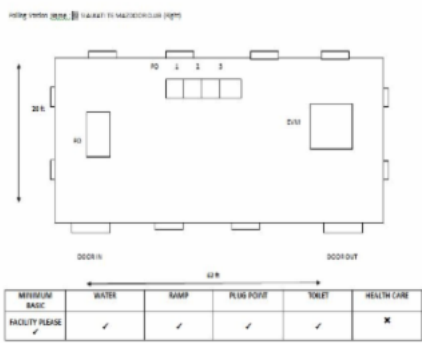

নিৰ্বাচক পঞ্জীয়ন বিষয়াৰ স্বাক্ষৰ

Nazri Naksha

Google Map View

Polling Station Building Front View

ভোটগ্ৰহন কেন্দ্ৰৰ সন্মুখৰ দৃশ্য

Cad View

Key MAP View

1 নাম : এমানয়েল বাঘ পিতাৰ নাম: ইসৰাইল বাঘ ঘৰ নং : 01 বয়স : 28 লিঙ্গ : পুৰুষ	XXD0070573 ফটো উপলব্ধ	2 নাম : শিপেন মুড়া পিতাৰ নাম: চম্বাৰ মুড়া ঘৰ নং : 7 বয়স : 27 লিঙ্গ : পুৰুষ	XXD0112060 ফটো উপলব্ধ	3 নাম : চম্বাৰ মুড়া পিতাৰ নাম: মাংৰা বিৰসী ঘৰ নং : 75 বয়স : 46 লিঙ্গ : পুৰুষ	XXD0126714 ফটো উপলব্ধ
4 নাম : মুহিকা মুড়া নায়ক স্বামীৰ নাম: বিজয় নায়ক ঘৰ নং : ৮৪ বয়স : 27 লিঙ্গ : মহিলা	JXP0301051 ফটো উপলব্ধ	5 নাম : আদৰ্শ চাহু পিতাৰ নাম: কৃষ্ণ চাহু ঘৰ নং : ৮৯ বয়স : 29 লিঙ্গ : পুৰুষ	JXP0285130 ফটো উপলব্ধ	6 নাম : মুচকান খাতুন মাতৃৰ নাম: জাহিদা বেগম ঘৰ নং : ১৩৯ বয়স : 22 লিঙ্গ : মহিলা	JXP0342915 ফটো উপলব্ধ
7 নাম : শচীন নায়ক পিতাৰ নাম: তপেশ্বৰ নায়ক ঘৰ নং : 167 বয়স : 31 লিঙ্গ : পুৰুষ	JXP0301135 ফটো উপলব্ধ	8 নাম : অঞ্জনা চতী স্বামীৰ নাম: ৰমন চতী ঘৰ নং : ১৮২ বয়স : 28 লিঙ্গ : মহিলা	JXP0329557 ফটো উপলব্ধ	9 নাম : চেলিনা কন্দপান পিতাৰ নাম: ধনেষ্ঠীৰ কন্দপান ঘৰ নং : ২৪৬ বয়স : 43 লিঙ্গ : মহিলা	JXP2239852 ফটো উপলব্ধ
10 নাম : অন্তৰি তাতি স্বামীৰ নাম: জয়ৰাম তাতি ঘৰ নং : ৪০৯ বয়স : 51 লিঙ্গ : মহিলা	JXP2234562 ফটো উপলব্ধ	11 নাম : তপন তাঁতী পিতাৰ নাম: জয়ৰাম তাঁতী ঘৰ নং : ৪০৯ বয়স : 28 লিঙ্গ : পুৰুষ	JXP0323022 ফটো উপলব্ধ	12 নাম : বিনতী তাঁতী স্বামীৰ নাম: তপন তাঁতী ঘৰ নং : ৪০৯ বয়স : 25 লিঙ্গ : মহিলা	JXP0322933 ফটো উপলব্ধ
13 নাম : সুখেশ্বৰ নায়ক পিতাৰ নাম: সুহেদেব নায়ক ঘৰ নং : ৪১০ বয়স : 51 লিঙ্গ : পুৰুষ	JXP2234584 ফটো উপলব্ধ	14 নাম : সুমতি নায়ক স্বামীৰ নাম: সুখেশ্বৰ নায়ক ঘৰ নং : ৪১০ বয়স : 42 লিঙ্গ : মহিলা	JXP2234595 ফটো উপলব্ধ	15 নাম : খগেশ্বৰ নায়ক পিতাৰ নাম: সোহোদেৱ নায়ক ঘৰ নং : ৪১০ বয়স : 41 লিঙ্গ : পুৰুষ	JXP2234608 ফটো উপলব্ধ
16 নাম : সাৰীকা নায়ক স্বামীৰ নাম: খগেশ্বৰ নায়ক ঘৰ নং : ৪১০ বয়স : 37 লিঙ্গ : মহিলা	JXP0354621 ফটো উপলব্ধ	17 নাম : পুষ্পাঞ্জলী নায়ক পিতাৰ নাম: সোখেশ্বৰ নায়ক ঘৰ নং : ৪১০ বয়স : 25 লিঙ্গ : মহিলা	JXP0568964 ফটো উপলব্ধ	18 নাম : দিপাঞ্জলী নায়ক পিতাৰ নাম: সুখেশ্বৰ নায়ক ঘৰ নং : ৪১০ বয়স : 23 লিঙ্গ : মহিলা	JXP1216340 ফটো উপলব্ধ
19 নাম : নিভা নায়ক পিতাৰ নাম: সুখেশ্বৰ নায়ক ঘৰ নং : 410 বয়স : 20 লিঙ্গ : মহিলা	XXD0126250 ফটো উপলব্ধ	20 নাম : মংগল গোৱালা পিতাৰ নাম: শ্ৰীগোবিন্দ গোৱালা ঘৰ নং : ৪১১ বয়স : 74 লিঙ্গ : পুৰুষ	JXP2234619 ফটো উপলব্ধ	21 নাম : ললিতা গোৱালা স্বামীৰ নাম: মংগল গোৱালা ঘৰ নং : ৪১১ বয়স : 61 লিঙ্গ : মহিলা	JXP2234620 ফটো উপলব্ধ
S 22 নাম : ৰেখা গোৱালা পিতাৰ নাম: পিনতু গোৱালা ঘৰ নং : ৪১১ বয়স : 40 লিঙ্গ : পুৰুষ	JXP2234642 ফটো উপলব্ধ	23 নাম : ভগীৰথ গোৱালা পিতাৰ নাম: মংগল গোৱালা ঘৰ নং : ৪১১ বয়স : 32 লিঙ্গ : পুৰুষ	JXP1898700 ফটো উপলব্ধ	24 নাম : বিজলী গোৱালা স্বামীৰ নাম: ভগীৰথ গোৱালা ঘৰ নং : ৪১১ বয়স : 29 লিঙ্গ : মহিলা	JXP0360099 ফটো উপলব্ধ
25 নাম : ভাগ্য বতী টাৰকি স্বামীৰ নাম: ৰনজিত টাৰকি ঘৰ নং : ৪১২ বয়স : 57 লিঙ্গ : মহিলা	JXP2234653 ফটো উপলব্ধ	E 26 নাম : ৰাজীৱ টাৰকি মাতৃৰ নাম: ভয়গৰতী টাৰকি ঘৰ নং : ৪১২ বয়স : 28 লিঙ্গ : পুৰুষ	JXP0362715 ফটো উপলব্ধ	27 নাম : চৰিতা টাৰকি স্বামীৰ নাম: ৰাজীৱ টাৰকি ঘৰ নং : ৪১২ বয়স : 27 লিঙ্গ : মহিলা	JXP0353714 ফটো উপলব্ধ
28 নাম : চাৰিখা টাৰকি পিতাৰ নাম: নিৰঞ্জন টাৰকি ঘৰ নং : ৪১৩ বয়স : 41 লিঙ্গ : মহিলা	JXP2234664 ফটো উপলব্ধ	29 নাম : কান্ত নায়ক পিতাৰ নাম: ভদ্ৰ নায়ক ঘৰ নং : ৪১৪ বয়স : 52 লিঙ্গ : পুৰুষ	JXP2234675 ফটো উপলব্ধ	E 30 নাম : টিমিন খাৰিয়া পিতাৰ নাম: আচ খাৰিয়া ঘৰ নং : ৪১৪ বয়স : 40 লিঙ্গ : পুৰুষ	JXP2234686 ফটো উপলব্ধ