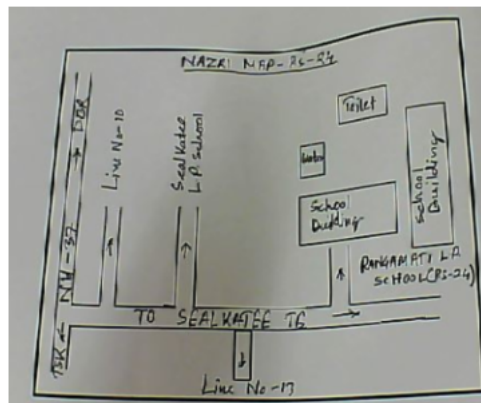

নিৰ্বাচক পঞ্জীয়ন বিষয়াৰ স্বাক্ষৰ

Nazri Naksha

Google Map View

Polling Station Building Front View

ভোটগ্ৰহন কেন্দ্ৰৰ সন্মুখৰ দৃশ্য

Cad View

Key MAP View

1 নাম : আলফেড চুৰেন পিতাৰ নাম: প্ৰেমকান্ত চুৰেন ঘৰ নং : 1 বয়স : 31 লিঙ্গ : পুৰুষ	JXP1120758 ফটো উপলব্ধ	2 নাম : আকাশ মুৰ্মু পিতাৰ নাম: লখিহি মুৰ্মু ঘৰ নং : 2 বয়স : 23 লিঙ্গ : পুৰুষ	JXP7477995 ফটো উপলব্ধ	3 নাম : বিশাল নাগ পিতাৰ নাম: সঞ্জিত নাগ ঘৰ নং : 20 বয়স : 19 লিঙ্গ : পুৰুষ	XXD0142828 ফটো উপলব্ধ
4 নাম : অজয় মাৰ্বি পিতাৰ নাম: সুখৰাম মাৰ্বি ঘৰ নং : 29 বয়স : 37 লিঙ্গ : পুৰুষ	JXP0070557 ফটো উপলব্ধ	5 নাম : কাপু মাৰ্ভি স্বামীৰ নাম: ভগান মাৰ্ভি ঘৰ নং : 82 বয়স : 47 লিঙ্গ : মহিলা	JXP2434562 ফটো উপলব্ধ	6 নাম : আমীন মাৰ্বি পিতাৰ নাম: পৰমেশ্বৰ মাৰ্বি ঘৰ নং : 95 বয়স : 25 লিঙ্গ : পুৰুষ	JXP0493312 ফটো উপলব্ধ
7 নাম : মহিমা চাওৰা পিতাৰ নাম: ননু মুণ্ডা ঘৰ নং : 114 বয়স : 27 লিঙ্গ : মহিলা	XXD0105536 ফটো উপলব্ধ	8 নাম : মন্টি উৰাং পিতাৰ নাম: মাংৰা উৰাং ঘৰ নং : 115 বয়স : 21 লিঙ্গ : মহিলা	XXD0105783 ফটো উপলব্ধ	9 নাম : অজয় ঘাটোৱাৰ পিতাৰ নাম: ধনসিং ঘাটোৱাৰ ঘৰ নং : 117 বয়স : 24 লিঙ্গ : পুৰুষ	XXD0105700 ফটো উপলব্ধ
10 নাম : বিকি উৰাং পিতাৰ নাম: হীন্দুৱা উৰাং ঘৰ নং : 117 বয়স : 22 লিঙ্গ : পুৰুষ	XXD0102293 ফটো উপলব্ধ	11 নাম : ৰমেন টপ্প পিতাৰ নাম: ৰানা টপ্প ঘৰ নং : 117 বয়স : 22 লিঙ্গ : পুৰুষ	XXD0105452 ফটো উপলব্ধ	12 নাম : হাছিনা কৰ্মকাৰ স্বামীৰ নাম: ৰহিত কৰ্মকাৰ ঘৰ নং : 121 বয়স : 24 লিঙ্গ : মহিলা	XXD0111997 ফটো উপলব্ধ
13 নাম : মঙ্গল নায়ক পিতাৰ নাম: শ্যামলাল নায়ক ঘৰ নং : 121 বয়স : 20 লিঙ্গ : পুৰুষ	XXD0105395 ফটো উপলব্ধ	14 নাম : আজাদ গঞ্জ পিতাৰ নাম: চমাৰু গঞ্জ ঘৰ নং : 128 বয়স : 26 লিঙ্গ : পুৰুষ	JXP0396648 ফটো উপলব্ধ	15 নাম : নুৰো চৰৰ স্বামীৰ নাম: বাৰ চৰৰ ঘৰ নং : 139 বয়স : 27 লিঙ্গ : মহিলা	XXD0074203 ফটো উপলব্ধ
16 নাম : নেহা চৰৰ স্বামীৰ নাম: জয় চৰৰ ঘৰ নং : 199 বয়স : 19 লিঙ্গ : মহিলা	XXD0127696 ফটো উপলব্ধ	S2 17 নাম : বিনোদ দাস পিতাৰ নাম: ৰমেশ দাস ঘৰ নং : 209 বয়স : 23 লিঙ্গ : পুৰুষ	JXP7473457 ফটো উপলব্ধ	18 নাম : দেবাৰী মুৰা স্বামীৰ নাম: সুশিল মুৰা ঘৰ নং : 311 বয়স : 31 লিঙ্গ : মহিলা	JXP0493379 ফটো উপলব্ধ
19 নাম : চুশীল মুৰা পিতাৰ নাম: বিভীসন মুৰা ঘৰ নং : 311 বয়স : 31 লিঙ্গ : পুৰুষ	JXP0493262 ফটো উপলব্ধ	20 নাম : মিনতি উৰাং স্বামীৰ নাম: সুৰেশ উৰাং ঘৰ নং : 320 বয়স : 49 লিঙ্গ : মহিলা	JXP2434573 ফটো উপলব্ধ	21 নাম : নিকী চৰৰ স্বামীৰ নাম: হনু চৰৰ ঘৰ নং : 392 বয়স : 79 লিঙ্গ : মহিলা	JXP2440939 ফটো উপলব্ধ
22 নাম : সাবিত্ৰী মাৰ্বি স্বামীৰ নাম: ছোট মাৰ্বি ঘৰ নং : 528 বয়স : 73 লিঙ্গ : মহিলা	JXP2434608 ফটো উপলব্ধ	23 নাম : প্ৰাণ মাৰ্বি মাতৃৰ নাম: সাবিত্ৰী মাৰ্বি ঘৰ নং : 528 বয়স : 40 লিঙ্গ : পুৰুষ	JXP2434619 ফটো উপলব্ধ	24 নাম : কৰ্মী মাৰ্বি পিতাৰ নাম: ছোট মাৰ্বি ঘৰ নং : 528 বয়স : 39 লিঙ্গ : মহিলা	JXP2434620 ফটো উপলব্ধ
25 নাম : বংগী মুৰ্মু স্বামীৰ নাম: লক্ষীৰাম মুৰ্মু ঘৰ নং : 529 বয়স : 58 লিঙ্গ : মহিলা	JXP2434653 ফটো উপলব্ধ	26 নাম : লছ মাৰ্বি পিতাৰ নাম: লক্ষীৰাম মাৰ্বি ঘৰ নং : 529 বয়স : 36 লিঙ্গ : পুৰুষ	JXP0310805 ফটো উপলব্ধ	27 নাম : সুখৰাম মাৰ্বি পিতাৰ নাম: লক্ষীৰাম মাৰ্বি ঘৰ নং : 529 বয়স : 32 লিঙ্গ : পুৰুষ	JXP0310813 ফটো উপলব্ধ
28 নাম : মানক মাৰ্বি স্বামীৰ নাম: কেইলাচ মাৰ্বি ঘৰ নং : 530 বয়স : 72 লিঙ্গ : মহিলা	JXP1899043 ফটো উপলব্ধ	29 নাম : বৃধনী মুৰ্মু স্বামীৰ নাম: আন্তা মুৰ্মু ঘৰ নং : 530 বয়স : 62 লিঙ্গ : মহিলা	JXP2434686 ফটো উপলব্ধ	30 নাম : চুতুৰ মুৰ্মু পিতাৰ নাম: আন্তা মুৰ্মু ঘৰ নং : 530 বয়স : 41 লিঙ্গ : পুৰুষ	JXP2434697 ফটো উপলব্ধ