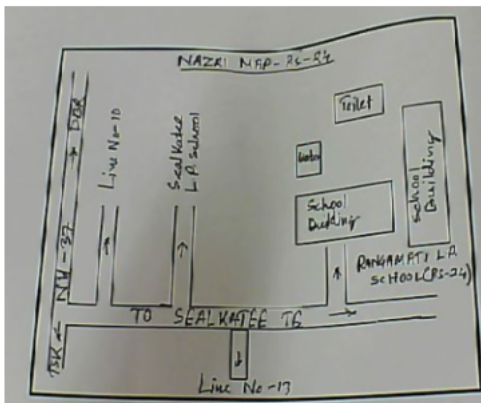

Nazri Naksha