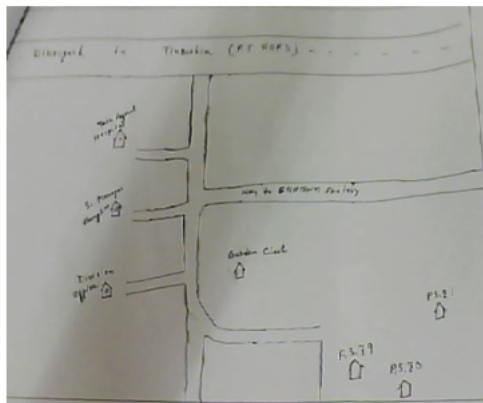

Nazri Naksha