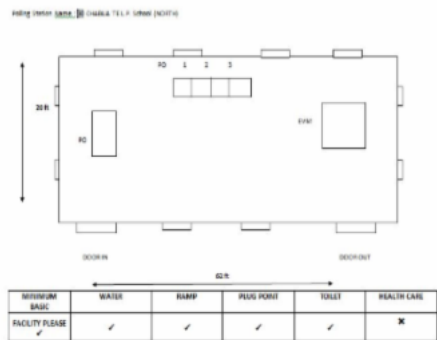

নিৰ্বাচক পঞ্জীয়ন বিষয়াৰ স্বাক্ষৰ

Nazri Naksha

Google Map View

Polling Station Building Front View

ভোটগ্ৰহন কেন্দ্ৰৰ সন্মুখৰ দৃশ্য

Cad View

Key MAP View

1 নাম : ৰাজেশ তাঁতি পিতাৰ নাম: লালু তাঁতি ঘৰ নং : ১ বয়স : 55 লিঙ্গ : পুৰুষ	JXP7834573 ফটো উপলব্ধ	2 নাম : পঞ্চমী তাঁতি স্বামীৰ নাম: ৰাজেশ তাঁতি ঘৰ নং : ১ বয়স : 52 লিঙ্গ : মহিলা	JXP7834584 ফটো উপলব্ধ	3 নাম : ৰাহুল তাঁতি পিতাৰ নাম: ৰাজেশ তাঁতি ঘৰ নং : ১ বয়স : 32 লিঙ্গ : পুৰুষ	JXP1153204 ফটো উপলব্ধ
4 নাম : দেবা তাঁতি পিতাৰ নাম: ৰাজেশ তাঁতি ঘৰ নং : ১ বয়স : 29 লিঙ্গ : পুৰুষ	JXP1153477 ফটো উপলব্ধ	5 নাম : বিপিন ভূমিজ পিতাৰ নাম: আনন্দ ভূমিজ ঘৰ নং : ২ বয়স : 64 লিঙ্গ : পুৰুষ	JXP7834608 ফটো উপলব্ধ	6 নাম : চঞ্চৰী ভূমিজ স্বামীৰ নাম: বিপিন ভূমিজ ঘৰ নং : ২ বয়স : 60 লিঙ্গ : মহিলা	JXP7834619 ফটো উপলব্ধ
7 নাম : সঞ্জীৱ কুমাৰ ভূমিজ পিতাৰ নাম: বিপিন ভূমিজ ঘৰ নং : ০২ বয়স : 30 লিঙ্গ : পুৰুষ	JXP0000067 ফটো উপলব্ধ	8 নাম : ৰবিনা ভূমিজ স্বামীৰ নাম: সঞ্জীৱ কুমাৰ ভূমিজ ঘৰ নং : ২ বয়স : 30 লিঙ্গ : মহিলা	XXD0119743 ফটো উপলব্ধ	9 নাম : সংগীতা ভূমিজ পিতাৰ নাম: বিপিন ভূমিজ ঘৰ নং : ২ বয়স : 26 লিঙ্গ : মহিলা	JXP0412734 ফটো উপলব্ধ
10 নাম : আমিনা বেগম স্বামীৰ নাম: জমীৰ বেগম ঘৰ নং : ৫ বয়স : 79 লিঙ্গ : মহিলা	JXP7834642 ফটো উপলব্ধ	11 নাম : ফুলজান আলি পিতাৰ নাম: জমীৰ আলি ঘৰ নং : ৫ বয়স : 48 লিঙ্গ : পুৰুষ	JXP7834686 ফটো উপলব্ধ	12 নাম : আলিউদ্দিন আলি পিতাৰ নাম: জমীৰ আলি ঘৰ নং : ৫ বয়স : 45 লিঙ্গ : পুৰুষ	JXP7834664 ফটো উপলব্ধ
13 নাম : চাহেৰা আলি স্বামীৰ নাম: ফুলজান আলি ঘৰ নং : ৫ বয়স : 44 লিঙ্গ : মহিলা	JXP7834697 ফটো উপলব্ধ	14 নাম : চকিনা বেগম স্বামীৰ নাম: আলিউদ্দিন আলি ঘৰ নং : ৫ বয়স : 41 লিঙ্গ : মহিলা	JXP7834700 ফটো উপলব্ধ	15 নাম : মহিউদ্দিন আলি পিতাৰ নাম: জমীৰ আলি ঘৰ নং : ০৫ বয়স : 37 লিঙ্গ : পুৰুষ	JXP0000216 ফটো উপলব্ধ
16 নাম : তৰনম বেগম স্বামীৰ নাম: মহিউদ্দিন আলি ঘৰ নং : ০৫ বয়স : 34 লিঙ্গ : মহিলা	JXP0000257 ফটো উপলব্ধ	17 নাম : আজাদ আলী পিতাৰ নাম: আলিয়াদিন আলী ঘৰ নং : 5 বয়স : 23 লিঙ্গ : পুৰুষ	XXD0117887 ফটো উপলব্ধ	18 নাম : অনিতা গোৱালা স্বামীৰ নাম: মানসিং গোৱালা ঘৰ নং : ৬ বয়স : 65 লিঙ্গ : মহিলা	JXP7834722 ফটো উপলব্ধ
19 নাম : ৰীমা গোৱালা পিতাৰ নাম: মানসিং গোৱালা ঘৰ নং : ৬ বয়স : 39 লিঙ্গ : মহিলা	JXP7834733 ফটো উপলব্ধ	20 নাম : শিবা গোৱালা পিতাৰ নাম: মানসিং গোৱালা ঘৰ নং : ৬ বয়স : 33 লিঙ্গ : পুৰুষ	JXP1914289 ফটো উপলব্ধ	21 নাম : ৰবিন সোনা সোনা পিতাৰ নাম: স্মৃতি তীতি সোনা সোনা ঘৰ নং : 6 বয়স : 32 লিঙ্গ : পুৰুষ	XXD0114520 ফটো উপলব্ধ
22 নাম : মাইন গোৱালা স্বামীৰ নাম: শিৱা গোৱালা ঘৰ নং : ৬ বয়স : 29 লিঙ্গ : মহিলা	JXP0122002 ফটো উপলব্ধ	23 নাম : দেৱা গোৱালা পিতাৰ নাম: মানসিং গোৱালা ঘৰ নং : ৬ বয়স : 28 লিঙ্গ : পুৰুষ	JXP0121962 ফটো উপলব্ধ	24 নাম : উদেশ তাঁতি মাতৃৰ নাম: পদ্মা তাঁতি ঘৰ নং : 6 বয়স : 28 লিঙ্গ : পুৰুষ	XXD0077222 ফটো উপলব্ধ
25 নাম : মনিষা গোৱালা তাঁতি স্বামীৰ নাম: উদেশ তাঁতি ঘৰ নং : 6 বয়স : 26 লিঙ্গ : মহিলা	XXD0123984 ফটো উপলব্ধ	26 নাম : বাবুল আলি পিতাৰ নাম: মনোহৰ আলি ঘৰ নং : ৭ বয়স : 60 লিঙ্গ : পুৰুষ	JXP7834744 ফটো উপলব্ধ	27 নাম : চমীৰা আলি স্বামীৰ নাম: বাবুল আলি ঘৰ নং : ৭ বয়স : 58 লিঙ্গ : মহিলা	JXP7834755 ফটো উপলব্ধ
28 নাম : আমিনা আলি স্বামীৰ নাম: বাবুল আলি ঘৰ নং : ৭ বয়স : 48 লিঙ্গ : মহিলা	JXP7834766 ফটো উপলব্ধ	29 নাম : নাচিৰ আলি পিতাৰ নাম: বাবুল আলি ঘৰ নং : ৭ বয়স : 29 লিঙ্গ : পুৰুষ	JXP0388017 ফটো উপলব্ধ	30 নাম : চাইনা টেটে স্বামীৰ নাম: লৰেংছ টেটে ঘৰ নং : 7 বয়স : 35 লিঙ্গ : মহিলা	XXD0151290 ফটো উপলব্ধ