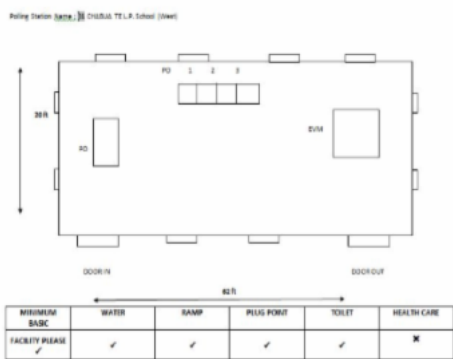

নিৰ্বাচক পঞ্জীয়ন বিষয়াৰ স্বাক্ষৰ

Nazri Naksha

Google Map View

Polling Station Building Front View

ভোটগ্ৰহন কেন্দ্ৰৰ সন্মুখৰ দৃশ্য

Cad View

Key MAP View

| | | | | | |
|---|--------------------------|--|--------------------------|--|--------------------------|
| 1 নাম : সিতা তাঁতী স্বামীৰ নাম: পৰিশ তাত্তি ঘৰ নং : 53 বয়স : 46 লিঙ্গ : মহিলা | XXD0070243 ফটো উপলব্ধ | 2 নাম : বেউলা তাঁতী পিতাৰ নাম: গনেশ তাঁতী ঘৰ নং : 112 বয়স : 20 লিঙ্গ : মহিলা | XXD0103424 ফটো উপলব্ধ | 3 নাম : বাসুদেৱ তাঁতী পিতাৰ নাম: কিৰোটা তাঁতী ঘৰ নং : 147 বয়স : 29 লিঙ্গ : পুৰুষ | XXD0126953 ফটো উপলব্ধ |
| 4 নাম : মকশীৰে পাত্ৰ পিতাৰ নাম: অনিল পাত্ৰ ঘৰ নং : 161 বয়স : 35 লিঙ্গ : পুৰুষ | JXP0379917 ফটো উপলব্ধ | 5 নাম : দাসী পাত্ৰ স্বামীৰ নাম: মাকসীৰ পাত্ৰ ঘৰ নং : 162 বয়স : 29 লিঙ্গ : মহিলা | JXP0379826 ফটো উপলব্ধ | 6 নাম : প্ৰভাল চাউৰা পিতাৰ নাম: চক্ৰ চাউৰা ঘৰ নং : 169 বয়স : 52 লিঙ্গ : পুৰুষ | JXP7934567 ফটো উপলব্ধ |
| E 7 নাম : অখেশ্বৰ চাউৰা পিতাৰ নাম: হৰকন চাউৰা ঘৰ নং : 168 বয়স : 70 লিঙ্গ : পুৰুষ | JXP7934589 ফটো উপলব্ধ | E 8 নাম : অগ্নি চাউৰা স্বামীৰ নাম: অখেশ্বৰ চাউৰা ঘৰ নং : 168 বয়স : 68 লিঙ্গ : মহিলা | JXP7934590 ফটো উপলব্ধ | 9 নাম : মীৰা চাওৰা পিতাৰ নাম: অখেশ্বৰ চাউৰা ঘৰ নং : 168 বয়স : 46 লিঙ্গ : মহিলা | JXP7934614 ফটো উপলব্ধ |
| 10 নাম : শান্তী চাউৰা পিতাৰ নাম: অখেশ্বৰ চাউৰা ঘৰ নং : 168 বয়স : 44 লিঙ্গ : মহিলা | JXP7934603 ফটো উপলব্ধ | 11 নাম : কেংট চাউৰা পিতাৰ নাম: অখেশ্বৰ চাউৰা ঘৰ নং : 168 বয়স : 42 লিঙ্গ : পুৰুষ | JXP7934625 ফটো উপলব্ধ | 12 নাম : বিৰেন চাউৰা পিতাৰ নাম: চক্ৰধৰ চাউৰা ঘৰ নং : 169 বয়স : 40 লিঙ্গ : পুৰুষ | JXP7934658 ফটো উপলব্ধ |
| 13 নাম : ভাৰতী চাউৰা স্বামীৰ নাম: বিৰেন চাউৰা ঘৰ নং : 169 বয়স : 40 লিঙ্গ : মহিলা | JXP0412726 ফটো উপলব্ধ | 14 নাম : বিৰশমনি চাউৰা পিতাৰ নাম: অশ্বিনী চাউৰা ঘৰ নং : 169 বয়স : 38 লিঙ্গ : মহিলা | JXP7934669 ফটো উপলব্ধ | E 15 নাম : বেচমী তাঁতী স্বামীৰ নাম: ভীম তাঁতী ঘৰ নং : 190 বয়স : 62 লিঙ্গ : মহিলা | JXP7934681 ফটো উপলব্ধ |
| E 16 নাম : বসন্ত তাঁতী পিতাৰ নাম: ভীম তাঁতী ঘৰ নং : 190 বয়স : 50 লিঙ্গ : পুৰুষ | JXP7934670 ফটো উপলব্ধ | 17 নাম : বীনা তাঁতী স্বামীৰ নাম: বচন্ত তাঁতী ঘৰ নং : 190 বয়স : 48 লিঙ্গ : মহিলা | JXP7934692 ফটো উপলব্ধ | 18 নাম : ফাগনী তাঁতী স্বামীৰ নাম: ভীম তাঁতী ঘৰ নং : 191 বয়স : 60 লিঙ্গ : মহিলা | JXP7934705 ফটো উপলব্ধ |
| 19 নাম : বীনা তাঁতী পিতাৰ নাম: ভীম তাঁতী ঘৰ নং : 191 বয়স : 41 লিঙ্গ : মহিলা | JXP7934716 ফটো উপলব্ধ | 20 নাম : বিনোদ মাহান্দি মাতৃৰ নাম: ফগনী মাহান্দি ঘৰ নং : 171 বয়স : 35 লিঙ্গ : পুৰুষ | XXD0109504 ফটো উপলব্ধ | 21 নাম : লক্ষীন্দৰ তাঁতী পিতাৰ নাম: বেংট তাঁতী ঘৰ নং : 192 বয়স : 73 লিঙ্গ : পুৰুষ | JXP7934727 ফটো উপলব্ধ |
| 22 নাম : দাহনা তাঁতী স্বামীৰ নাম: লক্ষীন্দৰ তাঁতী ঘৰ নং : 172 বয়স : 70 লিঙ্গ : মহিলা | XXD0119529 ফটো উপলব্ধ | 23 নাম : ববিতা নাগ পিতাৰ নাম: সন্তোশ নাগ ঘৰ নং : 193 বয়স : 49 লিঙ্গ : মহিলা | JXP0037689 ফটো উপলব্ধ | 24 নাম : সন্তোশ নাগ পিতাৰ নাম: লক্ষীন্দৰ নাগ ঘৰ নং : 193 বয়স : 44 লিঙ্গ : পুৰুষ | JXP7934750 ফটো উপলব্ধ |
| 25 নাম : দুৰ্গা নাগ পিতাৰ নাম: লক্ষীন্দৰ নাগ ঘৰ নং : 193 বয়স : 43 লিঙ্গ : পুৰুষ | JXP7934761 ফটো উপলব্ধ | 26 নাম : বিনাশী নাগ স্বামীৰ নাম: সন্তোশ নাগ ঘৰ নং : 193 বয়স : 42 লিঙ্গ : মহিলা | JXP7934772 ফটো উপলব্ধ | 27 নাম : বিকাশ তাঁতী পিতাৰ নাম: বাবুল তাঁতী ঘৰ নং : 193 বয়স : 25 লিঙ্গ : পুৰুষ | JXP0413609 ফটো উপলব্ধ |
| 28 নাম : পৰশুৰাম চাউৰা পিতাৰ নাম: চুকু চাউৰা ঘৰ নং : 198 বয়স : 50 লিঙ্গ : পুৰুষ | JXP7934783 ফটো উপলব্ধ | 29 নাম : অঞ্জলী চাউৰা স্বামীৰ নাম: পৰশুৰাম চাউৰা ঘৰ নং : 198 বয়স : 45 লিঙ্গ : মহিলা | JXP7934794 ফটো উপলব্ধ | 30 নাম : দেবকুমাৰ তাঁতী পিতাৰ নাম: চম্পেশ্বৰ তাঁতী ঘৰ নং : 198 বয়স : 55 লিঙ্গ : পুৰুষ | JXP7934807 ফটো উপলব্ধ |