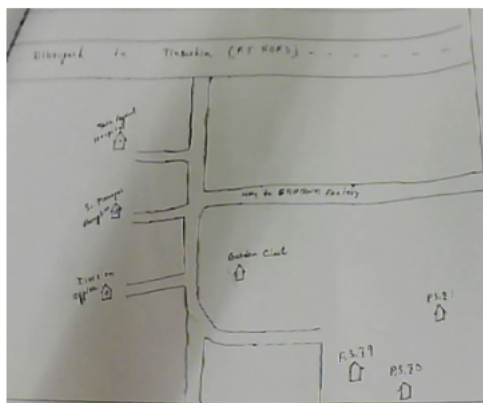

Nazri Naksha