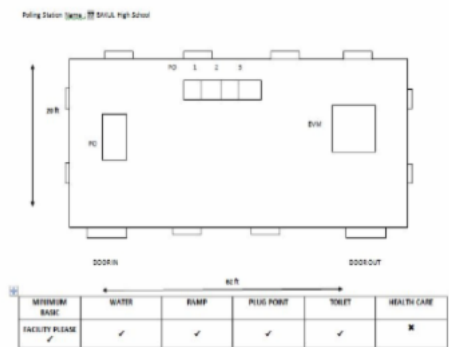

নিৰ্বাচক পঞ্জীয়ন বিষয়াৰ স্বাক্ষৰ

Nazri Naksha

Google Map View

Polling Station Building Front View

ভোটগ্ৰহন কেন্দ্ৰৰ সন্মুখৰ দৃশ্য

Cad View

Key MAP View

1 নাম : ছবিতা ৰবিদাস স্বামীৰ নাম: ফুকন ৰবিদাস ঘৰ নং : ১ বয়স : 40 লিঙ্গ : মহিলা	HKQ0313924 ফটো উপলব্ধ	2 নাম : সৰ্বনাম খান স্বামীৰ নাম: শওকত আলী ঘৰ নং : 1 বয়স : 21 লিঙ্গ : মহিলা	XXD0100453 ফটো উপলব্ধ	3 নাম : অৰ্জুন ৰবিদাস পিতাৰ নাম: বালিকৰ ৰবিদাস ঘৰ নং : ৩ বয়স : 68 লিঙ্গ : পুৰুষ	HKQ7134625 ফটো উপলব্ধ
4 নাম : পৰ্নিমা ৰবিদাস স্বামীৰ নাম: অৰ্জুন ৰবিদাস ঘৰ নং : ৩ বয়স : 48 লিঙ্গ : মহিলা	HKQ7134636 ফটো উপলব্ধ	5 নাম : দীপ ৰবিদাস পিতাৰ নাম: অৰ্জুন ৰবিদাস ঘৰ নং : ৩ বয়স : 32 লিঙ্গ : পুৰুষ	HKQ7141506 ফটো উপলব্ধ	6 নাম : বিজয় ৰবিদাস পিতাৰ নাম: অৰ্জুন ৰবিদাস ঘৰ নং : ৩ বয়স : 32 লিঙ্গ : পুৰুষ	HKQ0361121 ফটো উপলব্ধ
7 নাম : জোনালী ৰবিদাস পিতাৰ নাম: অৰ্জুন ৰবিদাস ঘৰ নং : ৩ বয়স : 28 লিঙ্গ : মহিলা	HKQ0361154 ফটো উপলব্ধ	8 নাম : ৰূপালী ৰবিদাস স্বামীৰ নাম: বিজয় ৰবিদাস ঘৰ নং : ৩ বয়স : 27 লিঙ্গ : মহিলা	HKQ0361162 ফটো উপলব্ধ	9 নাম : লিট বাট্টে পিতাৰ নাম: দুতিৰাম বাট্টে ঘৰ নং : 8 বয়স : 52 লিঙ্গ : পুৰুষ	HKQ7134647 ফটো উপলব্ধ
10 নাম : ৰীমা ৰবিদাস স্বামীৰ নাম: শিলাচ ৰবিদাস ঘৰ নং : ৫ বয়স : 46 লিঙ্গ : মহিলা	HKQ7134681 ফটো উপলব্ধ	11 নাম : শিলাচ ৰবিদাস পিতাৰ নাম: মহন ৰবিদাস ঘৰ নং : ৫ বয়স : 35 লিঙ্গ : পুৰুষ	HKQ0314229 ফটো উপলব্ধ	12 নাম : কমল ৰবিদাস পিতাৰ নাম: ৰমেশ ৰবিদাস ঘৰ নং : ৬ বয়স : 48 লিঙ্গ : পুৰুষ	HKQ7134692 ফটো উপলব্ধ
13 নাম : বলৰাম ৰবিদাস পিতাৰ নাম: কমল ৰবিদাস ঘৰ নং : ৬ বয়স : 31 লিঙ্গ : পুৰুষ	HKQ0142638 ফটো উপলব্ধ	14 নাম : চঞ্জ ৰবিদাস পিতাৰ নাম: কমল ৰবিদাস ঘৰ নং : ৬ বয়স : 31 লিঙ্গ : পুৰুষ	HKQ0272203 ফটো উপলব্ধ	15 নাম : চনিয়া ৰবিদাস স্বামীৰ নাম: বলৰাম ৰবিদাস ঘৰ নং : ৬ বয়স : 28 লিঙ্গ : মহিলা	HKQ0216754 ফটো উপলব্ধ
16 নাম : চমাৰী ৰবিদাস মাতৃৰ নাম: চঞ্জ ৰবিদাস ঘৰ নং : ৬ বয়স : 28 লিঙ্গ : মহিলা	HKQ0272211 ফটো উপলব্ধ	17 নাম : প্ৰদীপ ৰবিদাস পিতাৰ নাম: কমল ৰবিদাস ঘৰ নং : ৬ বয়স : 27 লিঙ্গ : পুৰুষ	HKQ0438663 ফটো উপলব্ধ	18 নাম : সচিলা মড়া ৰবিদাস স্বামীৰ নাম: সৌজী ৰবিদাস ঘৰ নং : 6 বয়স : 24 লিঙ্গ : মহিলা	XXD0131045 ফটো উপলব্ধ
19 নাম : অৰুন ৰবিদাস পিতাৰ নাম: ৰাতুল ৰবিদাস ঘৰ নং : ৭ বয়স : 48 লিঙ্গ : পুৰুষ	HKQ7134716 ফটো উপলব্ধ	20 নাম : ববিতা ৰবিদাস স্বামীৰ নাম: অৰুন ৰবিদাস ঘৰ নং : ৭ বয়স : 43 লিঙ্গ : মহিলা	HKQ7134727 ফটো উপলব্ধ	21 নাম : হুন্সৈন ৰবিদাস পিতাৰ নাম: অৰুন ৰবিদাস ঘৰ নং : ৭ বয়স : 21 লিঙ্গ : পুৰুষ	HKQ3587953 ফটো উপলব্ধ
22 নাম : চিমা দাস স্বামীৰ নাম: ৰাজেশ দাস ঘৰ নং : ১০ বয়স : 49 লিঙ্গ : মহিলা	HKQ7134772 ফটো উপলব্ধ	23 নাম : অভিজিৎ দাস পিতাৰ নাম: ৰাজেশ দাস ঘৰ নং : ১০ বয়স : 27 লিঙ্গ : পুৰুষ	HKQ0523340 ফটো উপলব্ধ	24 নাম : জলফু ৰবিদাস পিতাৰ নাম: জংৰীয়া ৰবিদাস ঘৰ নং : ১১ বয়স : 85 লিঙ্গ : পুৰুষ	HKQ7134794 ফটো উপলব্ধ
25 নাম : দিপালী ৰবিদাস স্বামীৰ নাম: বিপুল ৰবিদাস ঘৰ নং : ১১ বয়স : 50 লিঙ্গ : মহিলা	HKQ7134807 ফটো উপলব্ধ	# 26 নাম : ৰাজকুমাৰ ৰবিদাস পিতাৰ নাম: জলফু ৰবিদাস ঘৰ নং : ১১ বয়স : 49 লিঙ্গ : পুৰুষ	HKQ7134818 ফটো উপলব্ধ	27 নাম : গুণ্ডুৱা ৰবিদাস স্বামীৰ নাম: ৰাজকুমাৰ ৰবিদাস ঘৰ নং : ১১ বয়স : 41 লিঙ্গ : মহিলা	HKQ7134829 ফটো উপলব্ধ
28 নাম : জিতু কুমাৰ দাশ পিতাৰ নাম: বিপুল ৰবিদাস ঘৰ নং : ১১ বয়স : 26 লিঙ্গ : পুৰুষ	HKQ0241042 ফটো উপলব্ধ	29 নাম : জ্যোতি ৰবিদাস পিতাৰ নাম: বিপুল ৰবিদাস ঘৰ নং : ১১ বয়স : 25 লিঙ্গ : মহিলা	HKQ0469601 ফটো উপলব্ধ	30 নাম : ৰঞ্জিত ৰবিদাস পিতাৰ নাম: চিমন ৰবিদাস ঘৰ নং : ১১ বয়স : 45 লিঙ্গ : পুৰুষ	HKQ7134852 ফটো উপলব্ধ