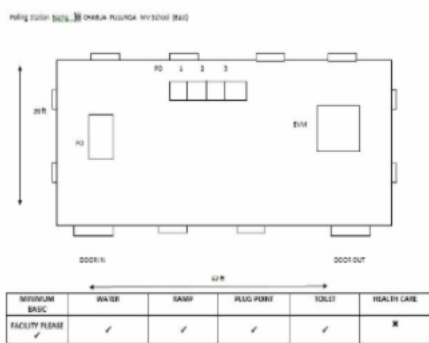

নিৰ্বাচক পঞ্জীয়ন বিষয়াৰ স্বাক্ষৰ

Nazri Naksha

Google Map View

Polling Station Building Front View

ভোটগ্ৰহন কেন্দ্ৰৰ সন্মুখৰ দৃশ্য

Cad View

Key MAP View

1 নাম : উজালা মাঝি পিতাৰ নাম: অলাদীপ মাঝি ঘৰ নং : 14 বয়স : 38 লিঙ্গ : মহিলা	XXD0106906 ফটো উপলব্ধ	2 নাম : বঞ্জমনি সুকদেৱ স্বামীৰ নাম: সঞ্জিত তাতী ঘৰ নং : 21 বয়স : 34 লিঙ্গ : মহিলা	XXD0114256 ফটো উপলব্ধ	3 নাম : সৌৰবজ্যোতি গঞ্জ পিতাৰ নাম: অনিল গঞ্জ ঘৰ নং : 22 বয়স : 19 লিঙ্গ : পুৰুষ	XXD0116756 ফটো উপলব্ধ
# 4 নাম : গীতা ভক্ত স্বামীৰ নাম: মধু ভক্ত ঘৰ নং : 32 বয়স : 35 লিঙ্গ : মহিলা	DDB0177386 ফটো উপলব্ধ	5 নাম : অল্লোমণি কিস্টো স্বামীৰ নাম: সোবোম্ভ্ৰ প্যাট্ৰো ঘৰ নং : 56 বয়স : 60 লিঙ্গ : মহিলা	XXD0051722 ফটো উপলব্ধ	6 নাম : অজয় কালন্দি পিতাৰ নাম: পূৰ্ণ কালন্দি ঘৰ নং : ৭০ক বয়স : 27 লিঙ্গ : পুৰুষ	JXP1122886 ফটো উপলব্ধ
7 নাম : সংগীতা বাদী স্বামীৰ নাম: বিপুল বাদী ঘৰ নং : ৭৭৪ বয়স : 29 লিঙ্গ : মহিলা	JXP0258533 ফটো উপলব্ধ	8 নাম : সোমবাৰী তাঁতী স্বামীৰ নাম: বিজয় তাতী ঘৰ নং : ৭৫ বয়স : 44 লিঙ্গ : মহিলা	XXD0081612 ফটো উপলব্ধ	9 নাম : ভাগ্যোবোতী প্যাট্ৰো পিতাৰ নাম: সাধু প্যাট্ৰো ঘৰ নং : 77 বয়স : 26 লিঙ্গ : মহিলা	XXD0051797 ফটো উপলব্ধ
10 নাম : সজল ঘাটোৱাৰ পিতাৰ নাম: দীপ ৰায় ঘাটোৱাৰ ঘৰ নং : 77 বয়স : 21 লিঙ্গ : পুৰুষ	XXD0127167 ফটো উপলব্ধ	11 নাম : সুক্লোতী তাঁতী স্বামীৰ নাম: প্ৰদীপ দাস ঘৰ নং : 78 বয়স : 34 লিঙ্গ : মহিলা	XXD0144527 ফটো উপলব্ধ	12 নাম : লখিৰাম নাগু মাতৃৰ নাম: সশনৰী নাগ ঘৰ নং : 89 বয়স : 28 লিঙ্গ : পুৰুষ	XXD0109983 ফটো উপলব্ধ
13 নাম : বিবেচন তাঁতী পিতাৰ নাম: কিশোৰ তাঁতী ঘৰ নং : 95 বয়স : 24 লিঙ্গ : পুৰুষ	XXD0127852 ফটো উপলব্ধ	14 নাম : কৃপা তাঁতী স্বামীৰ নাম: নাৰায়ন তাঁতী ঘৰ নং : 99 বয়স : 25 লিঙ্গ : মহিলা	XXD0051680 ফটো উপলব্ধ	15 নাম : সঞ্জীত তাঁতি পিতাৰ নাম: বিচন তাঁতি ঘৰ নং : 110 বয়স : 33 লিঙ্গ : পুৰুষ	JXP0344226 ফটো উপলব্ধ
16 নাম : সুনীয়া তাঁতী স্বামীৰ নাম: বিশাল তাঁতী ঘৰ নং : 120 বয়স : 24 লিঙ্গ : মহিলা	XXD0132373 ফটো উপলব্ধ	17 নাম : চন্দন ৰাজপুত পিতাৰ নাম: আজু ৰাজপুত ঘৰ নং : 122 বয়স : 31 লিঙ্গ : পুৰুষ	XXD0023804 ফটো উপলব্ধ	18 নাম : মুকেশ তাঁতী পিতাৰ নাম: সজিত তাঁতী ঘৰ নং : 122 বয়স : 31 লিঙ্গ : পুৰুষ	XXD0044222 ফটো উপলব্ধ
19 নাম : চনিয়া বৈষ্ণৱ স্বামীৰ নাম: বিকাশ বৈষ্ণৱ ঘৰ নং : 122 বয়স : 22 লিঙ্গ : মহিলা	XXD0033407 ফটো উপলব্ধ	20 নাম : সিটম তাঁতী পিতাৰ নাম: মহন তাঁতী ঘৰ নং : 136 বয়স : 21 লিঙ্গ : পুৰুষ	XXD0147041 ফটো উপলব্ধ	21 নাম : আচমতী ভক্তা স্বামীৰ নাম: পবন ভক্তা ঘৰ নং : ২৭৪ বয়স : 85 লিঙ্গ : মহিলা	JXP8134563 ফটো উপলব্ধ
22 নাম : প্ৰতাপ মাঝি পিতাৰ নাম: ভানু মাঝি ঘৰ নং : ৪২১ বয়স : 33 লিঙ্গ : পুৰুষ	JXP1122829 ফটো উপলব্ধ	# 23 নাম : চিলা তাঁতী স্বামীৰ নাম: বিৰাজ তাঁতী ঘৰ নং : 548 বয়স : 30 লিঙ্গ : মহিলা	XXD0006254 ফটো উপলব্ধ	24 নাম : বীৰেন প্যাট্ৰো পিতাৰ নাম: ৰঞ্জন প্যাট্ৰো ঘৰ নং : 562 বয়স : 23 লিঙ্গ : পুৰুষ	XXD0051805 ফটো উপলব্ধ
25 নাম : অনিমা ঘাটোৱাৰ স্বামীৰ নাম: চুনিৰাম ঘাটোৱাৰ ঘৰ নং : ৫৭১ বয়স : 57 লিঙ্গ : মহিলা	JXP8134596 ফটো উপলব্ধ	# 26 নাম : সকীলা ঘাটোৱাৰ স্বামীৰ নাম: ৰমেশ ঘাটোৱাৰ ঘৰ নং : 571 বয়স : 54 লিঙ্গ : মহিলা	XXD0006296 ফটো উপলব্ধ	27 নাম : ৰেশা ঘাটোৱাৰ পিতাৰ নাম: চুনিৰাম ঘাটোৱাৰ ঘৰ নং : ৫৭১ বয়স : 40 লিঙ্গ : মহিলা	JXP8134609 ফটো উপলব্ধ
28 নাম : অমিথ ঘাটোৱাৰ পিতাৰ নাম: চুনিৰাম ঘাটোৱাৰ ঘৰ নং : ৫৭১ বয়স : 38 লিঙ্গ : পুৰুষ	JXP8134610 ফটো উপলব্ধ	29 নাম : গংগা ঘাটোৱাৰ স্বামীৰ নাম: বিনোদ ঘাটোৱাৰ ঘৰ নং : ৫৭১ বয়স : 32 লিঙ্গ : মহিলা	JXP0535435 ফটো উপলব্ধ	30 নাম : জ্যোতি ঘাটোৱাৰ স্বামীৰ নাম: অমিত ঘাটোৱাৰ ঘৰ নং : ৫৭১ বয়স : 30 লিঙ্গ : মহিলা	JXP0164186 ফটো উপলব্ধ