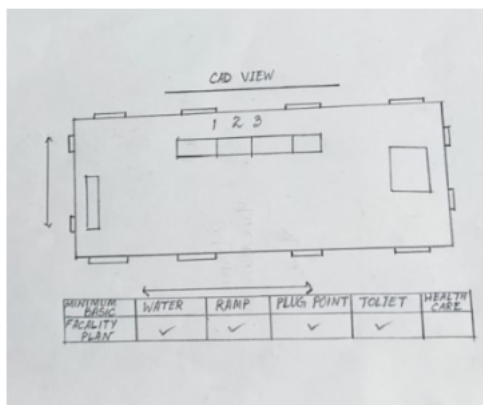

নিৰ্বাচক পঞ্জীয়ন বিষয়াৰ স্বাক্ষৰ

Nazri Naksha

Google Map View

Polling Station Building Front View

ভোটগ্ৰহন কেন্দ্ৰৰ সন্মুখৰ দৃশ্য

Cad View

Key MAP View

1 নাম : যোগেন্দ্ৰ ভগত পিতাৰ নাম : ৰামচন্দ্ৰ ভগত ঘৰ নং : 33 বয়স : 53 লিঙ্গ : পুৰুষ	CJR1857820 ফটো উপলব্ধ	2 নাম : দীপানীতা দেৱ দে স্বামীৰ নাম : সন্দীপ দে ঘৰ নং : 33ক বয়স : 34 লিঙ্গ : মহিলা	XXD0020362 ফটো উপলব্ধ	E 3 নাম : মিনতী দে স্বামীৰ নাম : উতপল কুঃ দে ঘৰ নং : 33ক বয়স : 65 লিঙ্গ : মহিলা	JXP7037141 ফটো উপলব্ধ
4 নাম : উতপল কুঃ দে পিতাৰ নাম : সনাত কুমাৰ দে ঘৰ নং : 33ক বয়স : 61 লিঙ্গ : পুৰুষ	JXP7037130 ফটো উপলব্ধ	5 নাম : শ্যামল কুমাৰ দে পিতাৰ নাম : সনাত কুমাৰ দে ঘৰ নং : 33ক বয়স : 60 লিঙ্গ : পুৰুষ	JXP7037152 ফটো উপলব্ধ	6 নাম : মাধবী দে স্বামীৰ নাম : শ্যামল দে ঘৰ নং : 33ক বয়স : 49 লিঙ্গ : মহিলা	JXP7037185 ফটো উপলব্ধ
7 নাম : জয়দীপ দে পিতাৰ নাম : উতপল কুমাৰ দে ঘৰ নং : 33ক বয়স : 42 লিঙ্গ : পুৰুষ	JXP7037174 ফটো উপলব্ধ	E 8 নাম : প্ৰিয়বালা দে স্বামীৰ নাম : গিৰীন্দ্ৰ কুমাৰ দে ঘৰ নং : 33 বয়স : 91 লিঙ্গ : মহিলা	JXP7037209 ফটো উপলব্ধ	9 নাম : জ্ঞানেন্দ্ৰ দে পিতাৰ নাম : গিৰীন্দ্ৰ কুঃ দে ঘৰ নং : 33 বয়স : 71 লিঙ্গ : পুৰুষ	JXP7037210 ফটো উপলব্ধ
10 নাম : গিৰিধাৰী দে পিতাৰ নাম : গিৰীন্দ্ৰ কুঃ দে ঘৰ নং : 33 বয়স : 67 লিঙ্গ : পুৰুষ	JXP7037232 ফটো উপলব্ধ	11 নাম : গোপীনাথ দে পিতাৰ নাম : গিৰীন্দ্ৰ কুঃ দে ঘৰ নং : 33 বয়স : 65 লিঙ্গ : পুৰুষ	JXP7037243 ফটো উপলব্ধ	12 নাম : অনিমা দে স্বামীৰ নাম : জ্ঞানেন্দ্ৰ দে ঘৰ নং : 33 বয়স : 63 লিঙ্গ : মহিলা	JXP7037221 ফটো উপলব্ধ
E 13 নাম : গোপাল দে পিতাৰ নাম : গিৰীন্দ্ৰ কুমাৰ দে ঘৰ নং : 33 বয়স : 63 লিঙ্গ : পুৰুষ	JXP7037265 ফটো উপলব্ধ	14 নাম : বৰ্ণা দে স্বামীৰ নাম : গোপীনাথ দে ঘৰ নং : 33 বয়স : 60 লিঙ্গ : মহিলা	JXP7037254 ফটো উপলব্ধ	15 নাম : অমৰ দে পিতাৰ নাম : গিৰীন্দ্ৰ কুমাৰ দে ঘৰ নং : 33 বয়স : 53 লিঙ্গ : পুৰুষ	JXP7037276 ফটো উপলব্ধ
16 নাম : সুব্ৰত দে পিতাৰ নাম : গিৰীন্দ্ৰ কুঃ দে ঘৰ নং : 33 বয়স : 47 লিঙ্গ : পুৰুষ	JXP7037287 ফটো উপলব্ধ	17 নাম : দিপু দাস দে স্বামীৰ নাম : সুব্ৰত দে ঘৰ নং : 33 বয়স : 39 লিঙ্গ : মহিলা	JXP7044997 ফটো উপলব্ধ	18 নাম : সুমিত্ৰা দে পিতাৰ নাম : জ্ঞানেন্দ্ৰ দে ঘৰ নং : 33 বয়স : 37 লিঙ্গ : মহিলা	JXP7044964 ফটো উপলব্ধ
19 নাম : সংগীতা দে পিতাৰ নাম : গিৰীধাৰী দে ঘৰ নং : 33 বয়স : 33 লিঙ্গ : মহিলা	JXP7044942 ফটো উপলব্ধ	E 20 নাম : বনজীত দে পিতাৰ নাম : গিৰীধাৰী দে ঘৰ নং : 33 বয়স : 32 লিঙ্গ : পুৰুষ	JXP7044953 ফটো উপলব্ধ	# 21 নাম : সমীৰ দে পিতাৰ নাম : জ্ঞানেন্দ্ৰ দে ঘৰ নং : 33 বয়স : 31 লিঙ্গ : পুৰুষ	JXP7044986 ফটো উপলব্ধ
22 নাম : কাৰ্তিক দে পিতাৰ নাম : গিৰীধাৰী দে ঘৰ নং : 33 বয়স : 30 লিঙ্গ : পুৰুষ	JXP0149070 ফটো উপলব্ধ	23 নাম : শিৱানী গগৈ দে স্বামীৰ নাম : সুভম দে ঘৰ নং : 33 বয়স : 30 লিঙ্গ : মহিলা	JXP0149294 ফটো উপলব্ধ	24 নাম : সুভম দে পিতাৰ নাম : গিৰীধাৰী দে ঘৰ নং : 33 বয়স : 29 লিঙ্গ : পুৰুষ	JXP0149062 ফটো উপলব্ধ
25 নাম : প্ৰিয়ংকা দে পিতাৰ নাম : গোপীনাথ দে ঘৰ নং : 33 বয়স : 25 লিঙ্গ : মহিলা	JXP0572446 ফটো উপলব্ধ	26 নাম : তানিয়া শৰু দে স্বামীৰ নাম : কাৰ্তিক দে ঘৰ নং : 34 বয়স : 25 লিঙ্গ : মহিলা	JMV0340000 ফটো উপলব্ধ	27 নাম : বাবুল দাস পিতাৰ নাম : সুৰেশ দাস ঘৰ নং : 35 বয়স : 42 লিঙ্গ : পুৰুষ	JXP7035952 ফটো উপলব্ধ
28 নাম : সুমন দাস স্বামীৰ নাম : বাবুল দাস ঘৰ নং : 35 বয়স : 32 লিঙ্গ : মহিলা	JXP0148528 ফটো উপলব্ধ	29 নাম : যতিন্দ্ৰ দেব পিতাৰ নাম : হুপেন্দ্ৰ কুঃ দেব ঘৰ নং : 35 বয়স : 66 লিঙ্গ : পুৰুষ	JXP7037301 ফটো উপলব্ধ	30 নাম : হেমেন্দ্ৰ দেব পিতাৰ নাম : হুপেন্দ্ৰ দেব ঘৰ নং : 35 বয়স : 62 লিঙ্গ : পুৰুষ	JXP7037345 ফটো উপলব্ধ