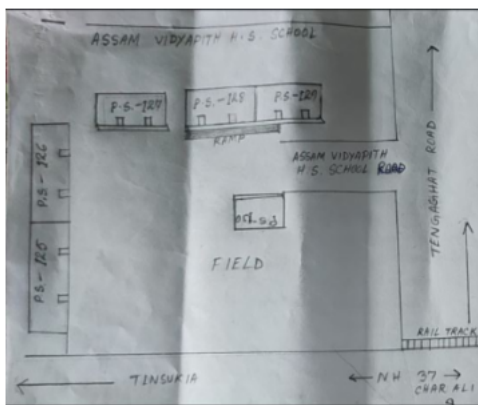

নিৰ্বাচক পঞ্জীয়ন বিষয়াৰ স্বাক্ষৰ

Nazri Naksha

Google Map View

Polling Station Building Front View

ভোটগ্ৰহন কেন্দ্ৰৰ সন্মুখৰ দৃশ্য

Cad View

Key MAP View

1 নাম : যোগেন্দ্ৰ ভগত পিতাৰ নাম : ৰামচন্দ্ৰ ভগত ঘৰ নং : 33 বয়স : 53 লিঙ্গ : পুৰুষ	CJR1857820 ফটো উপলব্ধ	2 নাম : দীপানীতা দেৱ দে স্বামীৰ নাম : সন্দীপ দে ঘৰ নং : 33ক বয়স : 34 লিঙ্গ : মহিলা	XXD0020362 ফটো উপলব্ধ	E 3 নাম : মিনতী দে স্বামীৰ নাম : উতপল কুঃ দে ঘৰ নং : 33ক বয়স : 65 লিঙ্গ : মহিলা	JXP7037141 ফটো উপলব্ধ
4 নাম : উতপল কুঃ দে পিতাৰ নাম : সনাত কুমাৰ দে ঘৰ নং : 33ক বয়স : 61 লিঙ্গ : পুৰুষ	JXP7037130 ফটো উপলব্ধ	5 নাম : শ্যামল কুমাৰ দে পিতাৰ নাম : সনাত কুমাৰ দে ঘৰ নং : 33ক বয়স : 60 লিঙ্গ : পুৰুষ	JXP7037152 ফটো উপলব্ধ	6 নাম : মাধবী দে স্বামীৰ নাম : শ্যামল দে ঘৰ নং : 33ক বয়স : 49 লিঙ্গ : মহিলা	JXP7037185 ফটো উপলব্ধ
7 নাম : জয়দীপ দে পিতাৰ নাম : উতপল কুমাৰ দে ঘৰ নং : 33ক বয়স : 42 লিঙ্গ : পুৰুষ	JXP7037174 ফটো উপলব্ধ	E 8 নাম : প্ৰিয়বালা দে স্বামীৰ নাম : গিৰীন্দ্ৰ কুমাৰ দে ঘৰ নং : 33 বয়স : 91 লিঙ্গ : মহিলা	JXP7037209 ফটো উপলব্ধ	9 নাম : জ্ঞানেন্দ্ৰ দে পিতাৰ নাম : গিৰীন্দ্ৰ কুঃ দে ঘৰ নং : 33 বয়স : 71 লিঙ্গ : পুৰুষ	JXP7037210 ফটো উপলব্ধ
10 নাম : গিৰিধাৰী দে পিতাৰ নাম : গিৰীন্দ্ৰ কুঃ দে ঘৰ নং : 33 বয়স : 67 লিঙ্গ : পুৰুষ	JXP7037232 ফটো উপলব্ধ	11 নাম : গোপীনাথ দে পিতাৰ নাম : গিৰীন্দ্ৰ কুঃ দে ঘৰ নং : 33 বয়স : 65 লিঙ্গ : পুৰুষ	JXP7037243 ফটো উপলব্ধ	12 নাম : অনিমা দে স্বামীৰ নাম : জ্ঞানেন্দ্ৰ দে ঘৰ নং : 33 বয়স : 63 লিঙ্গ : মহিলা	JXP7037221 ফটো উপলব্ধ
E 13 নাম : গোপাল দে পিতাৰ নাম : গিৰীন্দ্ৰ কুমাৰ দে ঘৰ নং : 33 বয়স : 63 লিঙ্গ : পুৰুষ	JXP7037265 ফটো উপলব্ধ	14 নাম : বৰ্ণা দে স্বামীৰ নাম : গোপীনাথ দে ঘৰ নং : 33 বয়স : 60 লিঙ্গ : মহিলা	JXP7037254 ফটো উপলব্ধ	15 নাম : অমৰ দে পিতাৰ নাম : গিৰীন্দ্ৰ কুমাৰ দে ঘৰ নং : 33 বয়স : 53 লিঙ্গ : পুৰুষ	JXP7037276 ফটো উপলব্ধ
16 নাম : সুব্ৰত দে পিতাৰ নাম : গিৰীন্দ্ৰ কুঃ দে ঘৰ নং : 33 বয়স : 47 লিঙ্গ : পুৰুষ	JXP7037287 ফটো উপলব্ধ	17 নাম : দিপু দাস দে স্বামীৰ নাম : সুব্ৰত দে ঘৰ নং : 33 বয়স : 39 লিঙ্গ : মহিলা	JXP7044997 ফটো উপলব্ধ	18 নাম : সুমিত্ৰা দে পিতাৰ নাম : জ্ঞানেন্দ্ৰ দে ঘৰ নং : 33 বয়স : 37 লিঙ্গ : মহিলা	JXP7044964 ফটো উপলব্ধ
19 নাম : সংগীতা দে পিতাৰ নাম : গিৰীধাৰী দে ঘৰ নং : 33 বয়স : 33 লিঙ্গ : মহিলা	JXP7044942 ফটো উপলব্ধ	E 20 নাম : বনজীত দে পিতাৰ নাম : গিৰীধাৰী দে ঘৰ নং : 33 বয়স : 32 লিঙ্গ : পুৰুষ	JXP7044953 ফটো উপলব্ধ	# 21 নাম : সমীৰ দে পিতাৰ নাম : জ্ঞানেন্দ্ৰ দে ঘৰ নং : 33 বয়স : 31 লিঙ্গ : পুৰুষ	JXP7044986 ফটো উপলব্ধ
22 নাম : কাৰ্তিক দে পিতাৰ নাম : গিৰীধাৰী দে ঘৰ নং : 33 বয়স : 30 লিঙ্গ : পুৰুষ	JXP0149070 ফটো উপলব্ধ	23 নাম : শিৱানী গগৈ দে স্বামীৰ নাম : সুভম দে ঘৰ নং : 33 বয়স : 30 লিঙ্গ : মহিলা	JXP0149294 ফটো উপলব্ধ	24 নাম : সুভম দে পিতাৰ নাম : গিৰীধাৰী দে ঘৰ নং : 33 বয়স : 29 লিঙ্গ : পুৰুষ	JXP0149062 ফটো উপলব্ধ
25 নাম : প্ৰিয়ংকা দে পিতাৰ নাম : গোপীনাথ দে ঘৰ নং : 33 বয়স : 25 লিঙ্গ : মহিলা	JXP0572446 ফটো উপলব্ধ	26 নাম : তানিয়া শৰু দে স্বামীৰ নাম : কাৰ্তিক দে ঘৰ নং : 34 বয়স : 25 লিঙ্গ : মহিলা	JMV0340000 ফটো উপলব্ধ	27 নাম : বাবুল দাস পিতাৰ নাম : সুৰেশ দাস ঘৰ নং : 35 বয়স : 42 লিঙ্গ : পুৰুষ	JXP7035952 ফটো উপলব্ধ
28 নাম : সুমন দাস স্বামীৰ নাম : বাবুল দাস ঘৰ নং : 35 বয়স : 32 লিঙ্গ : মহিলা	JXP0148528 ফটো উপলব্ধ	29 নাম : যতিন্দ্ৰ দেব পিতাৰ নাম : হুপেন্দ্ৰ কুঃ দেব ঘৰ নং : 35 বয়স : 66 লিঙ্গ : পুৰুষ	JXP7037301 ফটো উপলব্ধ	30 নাম : হেমেন্দ্ৰ দেব পিতাৰ নাম : হুপেন্দ্ৰ দেব ঘৰ নং : 35 বয়স : 62 লিঙ্গ : পুৰুষ	JXP7037345 ফটো উপলব্ধ