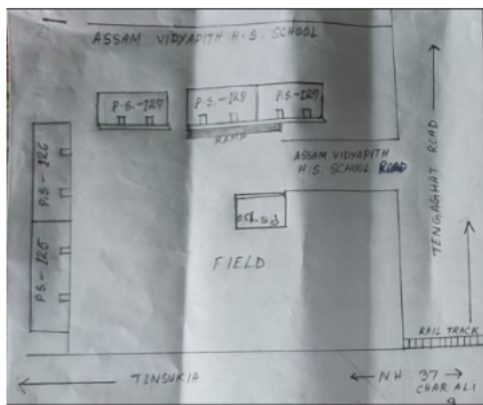

Nazri Naksha