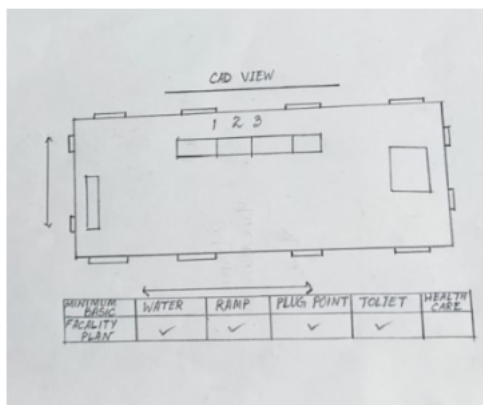

নিৰ্বাচক পঞ্জীয়ন বিষয়াৰ স্বাক্ষৰ

Nazri Naksha

Google Map View

Polling Station Building Front View

ভোটগ্রহন কেন্দ্ৰৰ সন্মুখৰ দৃশ্য

Cad View

Key MAP View

1 নাম : বলীন বড়া পিতাৰ নাম: কুসুম বড়া ঘৰ নং : 1 বয়স : 54 লিঙ্গ : পুৰুষ	JXP7134636 ফটো উপলব্ধ	2 নাম : ৰূপালী বড়া স্বামীৰ নাম: বলীন বড়া ঘৰ নং : 1 বয়স : 43 লিঙ্গ : মহিলা	JXP7134647 ফটো উপলব্ধ	3 নাম : সুভাস্ত বড়া পিতাৰ নাম: বলীন বড়া ঘৰ নং : 1 বয়স : 23 লিঙ্গ : পুৰুষ	JXP0437939 ফটো উপলব্ধ
4 নাম : মাল চাওৰা অন্যান্য: অনিতা ঘৰ নং : 02 বয়স : 39 লিঙ্গ : পুৰুষ	XXD0062158 ফটো উপলব্ধ	5 নাম : কুণ্ডলাল শৰ্মা পিতাৰ নাম: প্ৰভু দয়াল শৰ্মা ঘৰ নং : 3 বয়স : 71 লিঙ্গ : পুৰুষ	JXP7134670 ফটো উপলব্ধ	6 নাম : ভাগ্য বতী দেবী শৰ্মা স্বামীৰ নাম: কুণ্ডলাল শৰ্মা ঘৰ নং : 3 বয়স : 67 লিঙ্গ : মহিলা	JXP7134681 ফটো উপলব্ধ
7 নাম : চন্দন কুমাৰ শৰ্মা পিতাৰ নাম: কুণ্ডন লাল শৰ্মা ঘৰ নং : 3 বয়স : 42 লিঙ্গ : পুৰুষ	JXP7134705 ফটো উপলব্ধ	8 নাম : পুষ্পা দেৱী শৰ্মা স্বামীৰ নাম: চন্দন কুমাৰ শৰ্মা ঘৰ নং : 3 বয়স : 41 লিঙ্গ : মহিলা	JXP0531301 ফটো উপলব্ধ	9 নাম : দিনেশ কুমাৰ শৰ্মা পিতাৰ নাম: কুণ্ডলাল শৰ্মা ঘৰ নং : 3 বয়স : 40 লিঙ্গ : পুৰুষ	JXP7134716 ফটো উপলব্ধ
10 নাম : মহেশ কুমাৰ শৰ্মা পিতাৰ নাম: কুণ্ডন লাল শৰ্মা ঘৰ নং : 3 বয়স : 38 লিঙ্গ : পুৰুষ	JXP0531624 ফটো উপলব্ধ	11 নাম : সোনীয়া দেৱী শৰ্মা স্বামীৰ নাম: দিনেশ কুমাৰ শৰ্মা ঘৰ নং : 3 বয়স : 34 লিঙ্গ : মহিলা	JXP0531558 ফটো উপলব্ধ	12 নাম : মনিকা শৰ্মা স্বামীৰ নাম: মহেশ শৰ্মা ঘৰ নং : 3 বয়স : 29 লিঙ্গ : মহিলা	JXP0531699 ফটো উপলব্ধ
13 নাম : তুষাৰকান্তি সাহা পিতাৰ নাম: বলৰাম সাহা ঘৰ নং : 4 বয়স : 64 লিঙ্গ : পুৰুষ	JXP7135399 ফটো উপলব্ধ	14 নাম : অনিতা সাহা স্বামীৰ নাম: তুষাৰ কান্তি সাহা ঘৰ নং : 4 বয়স : 61 লিঙ্গ : মহিলা	JXP7135402 ফটো উপলব্ধ	15 নাম : নিৰ্মলেন্দু সাহা পিতাৰ নাম: তুষাৰ কান্তি সাহা ঘৰ নং : 4 বয়স : 38 লিঙ্গ : পুৰুষ	JXP7135413 ফটো উপলব্ধ
16 নাম : তনমী সাহা পিতাৰ নাম: তুষাৰ সাহা ঘৰ নং : 4 বয়স : 27 লিঙ্গ : মহিলা	JXP0176552 ফটো উপলব্ধ	17 নাম : মনোজ লাল দাস পিতাৰ নাম: আশৰফি লাল দাস ঘৰ নং : 5 বয়স : 53 লিঙ্গ : পুৰুষ	JXP7135628 ফটো উপলব্ধ	18 নাম : গীতা লাল দাস স্বামীৰ নাম: মনোজ লাল দাস ঘৰ নং : 5 বয়স : 49 লিঙ্গ : মহিলা	JXP7135639 ফটো উপলব্ধ
19 নাম : ৰাহুল লাল দাস পিতাৰ নাম: মনোজ লাল দাস ঘৰ নং : 5 বয়স : 26 লিঙ্গ : পুৰুষ	JXP0202929 ফটো উপলব্ধ	20 নাম : ৰাণী দাস পিতাৰ নাম: মনোজ লাল দাস ঘৰ নং : 5 বয়স : 25 লিঙ্গ : মহিলা	JXP0331843 ফটো উপলব্ধ	21 নাম : সুৰজ লাল দাস পিতাৰ নাম: মনোজ লাল দাস ঘৰ নং : 5 বয়স : 24 লিঙ্গ : পুৰুষ	JXP0331819 ফটো উপলব্ধ
22 নাম : অভিজিত লাল দাস পিতাৰ নাম: মনোজ লাল দাস ঘৰ নং : 5 বয়স : 21 লিঙ্গ : পুৰুষ	XXD0149468 ফটো উপলব্ধ	23 নাম : বিনোদ লাল দাস পিতাৰ নাম: আশৰফি লাল দাস ঘৰ নং : 6 বয়স : 52 লিঙ্গ : পুৰুষ	JXP7135640 ফটো উপলব্ধ	24 নাম : পুষ্পা দাস স্বামীৰ নাম: বিনোদ লাল দাস ঘৰ নং : 6 বয়স : 40 লিঙ্গ : মহিলা	JXP0377085 ফটো উপলব্ধ
25 নাম : ঔম প্ৰকাশ সাহ পিতাৰ নাম: ঋষি সাহ ঘৰ নং : 7 বয়স : 50 লিঙ্গ : পুৰুষ	JXP7136018 ফটো উপলব্ধ	26 নাম : মিতা দেৱী সাহ স্বামীৰ নাম: ঔম প্ৰকাশ সাহ ঘৰ নং : 7 বয়স : 40 লিঙ্গ : মহিলা	JXP7136029 ফটো উপলব্ধ	27 নাম : দেবা সাহ পিতাৰ নাম: ঔম প্ৰকাশ সাহ ঘৰ নং : 7 বয়স : 26 লিঙ্গ : পুৰুষ	JXP0411801 ফটো উপলব্ধ
28 নাম : ৰাজু সাহ পিতাৰ নাম: ঔমপ্ৰকাশ সাহ ঘৰ নং : 7 বয়স : 24 লিঙ্গ : পুৰুষ	JXP0331009 ফটো উপলব্ধ	29 নাম : পিয়ালি দেৱী শাহ স্বামীৰ নাম: মিঠু চাহ ঘৰ নং : 8 বয়স : 73 লিঙ্গ : মহিলা	JXP7136063 ফটো উপলব্ধ	30 নাম : কুসুম দেৱী চাহ পিতাৰ নাম: মিঠু চাহ ঘৰ নং : 8 বয়স : 53 লিঙ্গ : পুৰুষ	JXP7136109 ফটো উপলব্ধ