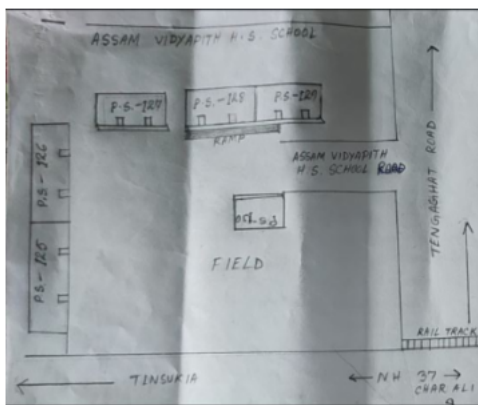

নিৰ্বাচক পঞ্জীয়ন বিষয়াৰ স্বাক্ষৰ

Nazri Naksha

Google Map View

Polling Station Building Front View

ভোটগ্রহন কেন্দ্ৰৰ সন্মুখৰ দৃশ্য

Cad View

Key MAP View

1 নাম : বলীন বড়া পিতাৰ নাম: কুসুম বড়া ঘৰ নং : 1 বয়স : 54 লিঙ্গ : পুৰুষ	JXP7134636 ফটো উপলব্ধ	2 নাম : ৰূপালী বড়া স্বামীৰ নাম: বলীন বড়া ঘৰ নং : 1 বয়স : 43 লিঙ্গ : মহিলা	JXP7134647 ফটো উপলব্ধ	3 নাম : সুভাস্ত বড়া পিতাৰ নাম: বলীন বড়া ঘৰ নং : 1 বয়স : 23 লিঙ্গ : পুৰুষ	JXP0437939 ফটো উপলব্ধ
4 নাম : মাল চাওৰা অন্যান্য: অনিতা ঘৰ নং : 02 বয়স : 39 লিঙ্গ : পুৰুষ	XXD0062158 ফটো উপলব্ধ	5 নাম : কুণ্ডলাল শৰ্মা পিতাৰ নাম: প্ৰভু দয়াল শৰ্মা ঘৰ নং : 3 বয়স : 71 লিঙ্গ : পুৰুষ	JXP7134670 ফটো উপলব্ধ	6 নাম : ভাগ্য বতী দেবী শৰ্মা স্বামীৰ নাম: কুণ্ডলাল শৰ্মা ঘৰ নং : 3 বয়স : 67 লিঙ্গ : মহিলা	JXP7134681 ফটো উপলব্ধ
7 নাম : চন্দন কুমাৰ শৰ্মা পিতাৰ নাম: কুণ্ডন লাল শৰ্মা ঘৰ নং : 3 বয়স : 42 লিঙ্গ : পুৰুষ	JXP7134705 ফটো উপলব্ধ	8 নাম : পুষ্পা দেৱী শৰ্মা স্বামীৰ নাম: চন্দন কুমাৰ শৰ্মা ঘৰ নং : 3 বয়স : 41 লিঙ্গ : মহিলা	JXP0531301 ফটো উপলব্ধ	9 নাম : দিনেশ কুমাৰ শৰ্মা পিতাৰ নাম: কুণ্ডলাল শৰ্মা ঘৰ নং : 3 বয়স : 40 লিঙ্গ : পুৰুষ	JXP7134716 ফটো উপলব্ধ
10 নাম : মহেশ কুমাৰ শৰ্মা পিতাৰ নাম: কুণ্ডন লাল শৰ্মা ঘৰ নং : 3 বয়স : 38 লিঙ্গ : পুৰুষ	JXP0531624 ফটো উপলব্ধ	11 নাম : সোনীয়া দেৱী শৰ্মা স্বামীৰ নাম: দিনেশ কুমাৰ শৰ্মা ঘৰ নং : 3 বয়স : 34 লিঙ্গ : মহিলা	JXP0531558 ফটো উপলব্ধ	12 নাম : মনিকা শৰ্মা স্বামীৰ নাম: মহেশ শৰ্মা ঘৰ নং : 3 বয়স : 29 লিঙ্গ : মহিলা	JXP0531699 ফটো উপলব্ধ
13 নাম : তুষাৰকান্তি সাহা পিতাৰ নাম: বলৰাম সাহা ঘৰ নং : 4 বয়স : 64 লিঙ্গ : পুৰুষ	JXP7135399 ফটো উপলব্ধ	14 নাম : অনিতা সাহা স্বামীৰ নাম: তুষাৰ কান্তি সাহা ঘৰ নং : 4 বয়স : 61 লিঙ্গ : মহিলা	JXP7135402 ফটো উপলব্ধ	15 নাম : নিৰ্মলেন্দু সাহা পিতাৰ নাম: তুষাৰ কান্তি সাহা ঘৰ নং : 4 বয়স : 38 লিঙ্গ : পুৰুষ	JXP7135413 ফটো উপলব্ধ
16 নাম : তনমী সাহা পিতাৰ নাম: তুষাৰ সাহা ঘৰ নং : 4 বয়স : 27 লিঙ্গ : মহিলা	JXP0176552 ফটো উপলব্ধ	17 নাম : মনোজ লাল দাস পিতাৰ নাম: আশৰফি লাল দাস ঘৰ নং : 5 বয়স : 53 লিঙ্গ : পুৰুষ	JXP7135628 ফটো উপলব্ধ	18 নাম : গীতা লাল দাস স্বামীৰ নাম: মনোজ লাল দাস ঘৰ নং : 5 বয়স : 49 লিঙ্গ : মহিলা	JXP7135639 ফটো উপলব্ধ
19 নাম : ৰাহুল লাল দাস পিতাৰ নাম: মনোজ লাল দাস ঘৰ নং : 5 বয়স : 26 লিঙ্গ : পুৰুষ	JXP0202929 ফটো উপলব্ধ	20 নাম : ৰাণী দাস পিতাৰ নাম: মনোজ লাল দাস ঘৰ নং : 5 বয়স : 25 লিঙ্গ : মহিলা	JXP0331843 ফটো উপলব্ধ	21 নাম : সুৰজ লাল দাস পিতাৰ নাম: মনোজ লাল দাস ঘৰ নং : 5 বয়স : 24 লিঙ্গ : পুৰুষ	JXP0331819 ফটো উপলব্ধ
22 নাম : অভিজিত লাল দাস পিতাৰ নাম: মনোজ লাল দাস ঘৰ নং : 5 বয়স : 21 লিঙ্গ : পুৰুষ	XXD0149468 ফটো উপলব্ধ	23 নাম : বিনোদ লাল দাস পিতাৰ নাম: আশৰফি লাল দাস ঘৰ নং : 6 বয়স : 52 লিঙ্গ : পুৰুষ	JXP7135640 ফটো উপলব্ধ	24 নাম : পুষ্পা দাস স্বামীৰ নাম: বিনোদ লাল দাস ঘৰ নং : 6 বয়স : 40 লিঙ্গ : মহিলা	JXP0377085 ফটো উপলব্ধ
25 নাম : ঔম প্ৰকাশ সাহ পিতাৰ নাম: ঋষি সাহ ঘৰ নং : 7 বয়স : 50 লিঙ্গ : পুৰুষ	JXP7136018 ফটো উপলব্ধ	26 নাম : মিতা দেৱী সাহ স্বামীৰ নাম: ঔম প্ৰকাশ সাহ ঘৰ নং : 7 বয়স : 40 লিঙ্গ : মহিলা	JXP7136029 ফটো উপলব্ধ	27 নাম : দেবা সাহ পিতাৰ নাম: ঔম প্ৰকাশ সাহ ঘৰ নং : 7 বয়স : 26 লিঙ্গ : পুৰুষ	JXP0411801 ফটো উপলব্ধ
28 নাম : ৰাজু সাহ পিতাৰ নাম: ঔমপ্ৰকাশ সাহ ঘৰ নং : 7 বয়স : 24 লিঙ্গ : পুৰুষ	JXP0331009 ফটো উপলব্ধ	29 নাম : পিয়ালি দেৱী শাহ স্বামীৰ নাম: মিঠু চাহ ঘৰ নং : 8 বয়স : 73 লিঙ্গ : মহিলা	JXP7136063 ফটো উপলব্ধ	30 নাম : কুসুম দেৱী চাহ পিতাৰ নাম: মিঠু চাহ ঘৰ নং : 8 বয়স : 53 লিঙ্গ : পুৰুষ	JXP7136109 ফটো উপলব্ধ