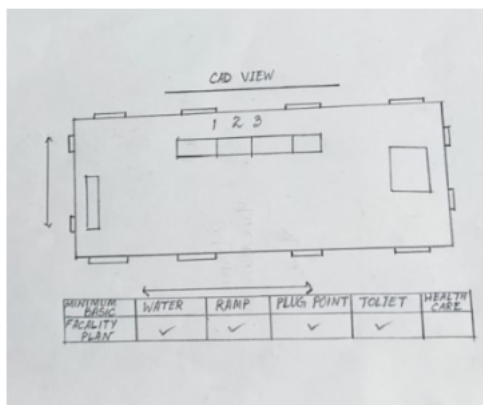

নিৰ্বাচক পঞ্জীয়ন বিষয়াৰ স্বাক্ষৰ

Nazri Naksha

Google Map View

Polling Station Building Front View

ভোটগ্ৰহন কেন্দ্ৰৰ সন্মুখৰ দৃশ্য

Cad View

Key MAP View

1 নাম : আশ্বাব আনচাৰী পিতাৰ নাম: নুৰমোহম্মদ আনচাৰী ঘৰ নং : 0 বয়স : 22 লিঙ্গ : পুৰুষ	XXD0053686 ফটো উপলব্ধ	2 নাম : অংকিত চাহ পিতাৰ নাম: ৰাজেশ চাহ ঘৰ নং : 0 বয়স : 21 লিঙ্গ : পুৰুষ	XXD0052571 ফটো উপলব্ধ	3 নাম : বিটু দে পিতাৰ নাম: হৰিদাস দে ঘৰ নং : 11 বয়স : 33 লিঙ্গ : পুৰুষ	JMV0249540 ফটো উপলব্ধ
4 নাম : অংকিতা বাটৈ পিতাৰ নাম: মানব বাটৈ ঘৰ নং : 13 বয়স : 20 লিঙ্গ : মহিলা	XXD0103283 ফটো উপলব্ধ	5 নাম : পাপৰি দাস পিতাৰ নাম: বাবুল দাস ঘৰ নং : 19 বয়স : 33 লিঙ্গ : মহিলা	JXP7343002 ফটো উপলব্ধ	6 নাম : সম্পা ভট্টাচাৰ্য্য স্বামীৰ নাম: বাপন ভট্টাচাৰ্য্য. ঘৰ নং : 85 বয়স : 48 লিঙ্গ : মহিলা	JXP7334567 ফটো উপলব্ধ
7 নাম : মাসুদা বেগম স্বামীৰ নাম: মহম্মদ হুছেন ঘৰ নং : 73 বয়স : 52 লিঙ্গ : মহিলা	XXD0043307 ফটো উপলব্ধ	8 নাম : ৰিয়া দেবনাথ পিতাৰ নাম: নাৰায়ন দেবনাথ ঘৰ নং : 77 বয়স : 22 লিঙ্গ : মহিলা	XXD0069518 ফটো উপলব্ধ	9 নাম : নিকিতা দেবনাথ পিতাৰ নাম: নাৰায়ন দেবনাথ ঘৰ নং : 77 বয়স : 20 লিঙ্গ : মহিলা	XXD0069526 ফটো উপলব্ধ
10 নাম : প্ৰিয়ংকা দাস পিতাৰ নাম: ৰতন দাস ঘৰ নং : 107 বয়স : 34 লিঙ্গ : মহিলা	XXD0147546 ফটো উপলব্ধ	11 নাম : পম্পী চন্দ স্বামীৰ নাম: দেবশীষ দাস ঘৰ নং : 116 বয়স : 47 লিঙ্গ : মহিলা	XXD0080143 ফটো উপলব্ধ	12 নাম : প্ৰতি ৰানি দে স্বামীৰ নাম: বিটু দে ঘৰ নং : 121 বয়স : 37 লিঙ্গ : মহিলা	JMV0250605 ফটো উপলব্ধ
13 নাম : অঞ্জেশী দাস পিতাৰ নাম: দয়াময় ৰঞ্জন দাস ঘৰ নং : 149 বয়স : 53 লিঙ্গ : মহিলা	JXP7341302 ফটো উপলব্ধ	14 নাম : সঞ্জ শ্ৰী দাস পিতাৰ নাম: দয়াময় ৰঞ্জন দাস ঘৰ নং : 149 বয়স : 49 লিঙ্গ : মহিলা	JXP7341313 ফটো উপলব্ধ	15 নাম : ননী গোপাল ৰয় পিতাৰ নাম: নৰসিং ৰয় ঘৰ নং : 161 বয়স : 58 লিঙ্গ : পুৰুষ	JXP7334603 ফটো উপলব্ধ
16 নাম : দিপালী ৰায় স্বামীৰ নাম: ননী গোপাল ৰায় ঘৰ নং : 161 বয়স : 48 লিঙ্গ : মহিলা	JXP7334590 ফটো উপলব্ধ	17 নাম : শুভজিত ৰয় পিতাৰ নাম: ননি ৰয় ঘৰ নং : 161 বয়স : 29 লিঙ্গ : পুৰুষ	JXP0099812 ফটো উপলব্ধ	18 নাম : জ্যোতি ঠাকুৰ পিতাৰ নাম: উপেন্দ্ৰ ঠাকুৰ ঘৰ নং : 239 বয়স : 21 লিঙ্গ : মহিলা	XXD0041350 ফটো উপলব্ধ
19 নাম : ৰুমা শীল স্বামীৰ নাম: অশোক শীল ঘৰ নং : 359 বয়স : 33 লিঙ্গ : মহিলা	JXP0068106 ফটো উপলব্ধ	20 নাম : বিষ্ণু ময়ৰী হাজৰিকা পিতাৰ নাম: প্ৰদীপ ময়ৰী হাজৰিকা ঘৰ নং : 24 বয়স : 24 লিঙ্গ : মহিলা	XXD0076703 ফটো উপলব্ধ	21 নাম : জয়ন্ত গগৈ পিতাৰ নাম: নলি গগৈ ঘৰ নং : 299 বয়স : 23 লিঙ্গ : পুৰুষ	JXP7462286 ফটো উপলব্ধ
22 নাম : সংগীতা দাস স্বামীৰ নাম: ৰানা দাস ঘৰ নং : 316 বয়স : 31 লিঙ্গ : মহিলা	JXP0559419 ফটো উপলব্ধ	23 নাম : মঞ্জু দে স্বামীৰ নাম: প্ৰদীপ দে ঘৰ নং : 352 বয়স : 60 লিঙ্গ : মহিলা	JXP7334681 ফটো উপলব্ধ	24 নাম : চন্দন দে পিতাৰ নাম: প্ৰদীপ দে ঘৰ নং : 352 বয়স : 43 লিঙ্গ : পুৰুষ	JXP7334692 ফটো উপলব্ধ
25 নাম : ববিতা দে পাল স্বামীৰ নাম: চন্দন দে ঘৰ নং : 352 বয়স : 35 লিঙ্গ : মহিলা	JXP0098012 ফটো উপলব্ধ	26 নাম : জৈনুদ্দীন মনচুৰী পিতাৰ নাম: মঃ হানীফ মিন্দ্ৰা ঘৰ নং : 353 বয়স : 52 লিঙ্গ : পুৰুষ	JXP7334727 ফটো উপলব্ধ	27 নাম : মণিৰা খাতুন স্বামীৰ নাম: জৈনুদ্দীন মনচুৰী ঘৰ নং : 353 বয়স : 42 লিঙ্গ : মহিলা	JXP7334738 ফটো উপলব্ধ
S নাম : মঃ অচলম মনচুৰী পিতাৰ নাম: জৈনুদ্দীন মনচুৰী ঘৰ নং : 353 বয়স : 28 লিঙ্গ : পুৰুষ	JXP0101923 ফটো উপলব্ধ	29 নাম : অচলম মনচুৰী পিতাৰ নাম: জৈনুদ্দীন মনচুৰী ঘৰ নং : 353 বয়স : 27 লিঙ্গ : পুৰুষ	JXP0383323 ফটো উপলব্ধ	30 নাম : হামিদা খাতুন পিতাৰ নাম: জৈনুদ্দীন মনচুৰী ঘৰ নং : 353 বয়স : 27 লিঙ্গ : মহিলা	JXP0536300 ফটো উপলব্ধ