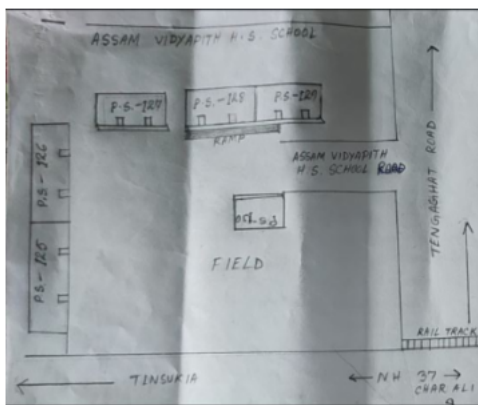

নিৰ্বাচক পঞ্জীয়ন বিষয়াৰ স্বাক্ষৰ

Nazri Naksha

Google Map View

Polling Station Building Front View

ভোটগ্ৰহন কেন্দ্ৰৰ সন্মুখৰ দৃশ্য

Cad View

Key MAP View

1 নাম : আশ্বাব আনচাৰী পিতাৰ নাম: নুৰমোহম্মদ আনচাৰী ঘৰ নং : 0 বয়স : 22 লিঙ্গ : পুৰুষ	XXD0053686 ফটো উপলব্ধ	2 নাম : অংকিত চাহ পিতাৰ নাম: ৰাজেশ চাহ ঘৰ নং : 0 বয়স : 21 লিঙ্গ : পুৰুষ	XXD0052571 ফটো উপলব্ধ	3 নাম : বিটু দে পিতাৰ নাম: হৰিদাস দে ঘৰ নং : 11 বয়স : 33 লিঙ্গ : পুৰুষ	JMV0249540 ফটো উপলব্ধ
4 নাম : অংকিতা বাটৈ পিতাৰ নাম: মানব বাটৈ ঘৰ নং : 13 বয়স : 20 লিঙ্গ : মহিলা	XXD0103283 ফটো উপলব্ধ	5 নাম : পাপৰি দাস পিতাৰ নাম: বাবুল দাস ঘৰ নং : 19 বয়স : 33 লিঙ্গ : মহিলা	JXP7343002 ফটো উপলব্ধ	6 নাম : সম্পা ভট্টাচাৰ্য্য স্বামীৰ নাম: বাপন ভট্টাচাৰ্য্য. ঘৰ নং : 85 বয়স : 48 লিঙ্গ : মহিলা	JXP7334567 ফটো উপলব্ধ
7 নাম : মাসুদা বেগম স্বামীৰ নাম: মহম্মদ হুছেন ঘৰ নং : 73 বয়স : 52 লিঙ্গ : মহিলা	XXD0043307 ফটো উপলব্ধ	8 নাম : ৰিয়া দেবনাথ পিতাৰ নাম: নাৰায়ন দেবনাথ ঘৰ নং : 77 বয়স : 22 লিঙ্গ : মহিলা	XXD0069518 ফটো উপলব্ধ	9 নাম : নিকিতা দেবনাথ পিতাৰ নাম: নাৰায়ন দেবনাথ ঘৰ নং : 77 বয়স : 20 লিঙ্গ : মহিলা	XXD0069526 ফটো উপলব্ধ
10 নাম : প্ৰিয়ংকা দাস পিতাৰ নাম: ৰতন দাস ঘৰ নং : 107 বয়স : 34 লিঙ্গ : মহিলা	XXD0147546 ফটো উপলব্ধ	11 নাম : পম্পী চন্দ স্বামীৰ নাম: দেবশীষ দাস ঘৰ নং : 116 বয়স : 47 লিঙ্গ : মহিলা	XXD0080143 ফটো উপলব্ধ	12 নাম : প্ৰতি ৰানি দে স্বামীৰ নাম: বিটু দে ঘৰ নং : 121 বয়স : 37 লিঙ্গ : মহিলা	JMV0250605 ফটো উপলব্ধ
13 নাম : অঞ্জেশী দাস পিতাৰ নাম: দয়াময় ৰঞ্জন দাস ঘৰ নং : 149 বয়স : 53 লিঙ্গ : মহিলা	JXP7341302 ফটো উপলব্ধ	14 নাম : সঞ্জ শ্ৰী দাস পিতাৰ নাম: দয়াময় ৰঞ্জন দাস ঘৰ নং : 149 বয়স : 49 লিঙ্গ : মহিলা	JXP7341313 ফটো উপলব্ধ	15 নাম : ননী গোপাল ৰয় পিতাৰ নাম: নৰসিং ৰয় ঘৰ নং : 161 বয়স : 58 লিঙ্গ : পুৰুষ	JXP7334603 ফটো উপলব্ধ
16 নাম : দিপালী ৰায় স্বামীৰ নাম: ননী গোপাল ৰায় ঘৰ নং : 161 বয়স : 48 লিঙ্গ : মহিলা	JXP7334590 ফটো উপলব্ধ	17 নাম : শুভজিত ৰয় পিতাৰ নাম: ননি ৰয় ঘৰ নং : 161 বয়স : 29 লিঙ্গ : পুৰুষ	JXP0099812 ফটো উপলব্ধ	18 নাম : জ্যোতি ঠাকুৰ পিতাৰ নাম: উপেন্দ্ৰ ঠাকুৰ ঘৰ নং : 239 বয়স : 21 লিঙ্গ : মহিলা	XXD0041350 ফটো উপলব্ধ
19 নাম : ৰুমা শীল স্বামীৰ নাম: অশোক শীল ঘৰ নং : 359 বয়স : 33 লিঙ্গ : মহিলা	JXP0068106 ফটো উপলব্ধ	20 নাম : বিষ্ণু ময়ৰী হাজৰিকা পিতাৰ নাম: প্ৰদীপ ময়ৰী হাজৰিকা ঘৰ নং : 24 বয়স : 24 লিঙ্গ : মহিলা	XXD0076703 ফটো উপলব্ধ	21 নাম : জয়ন্ত গগৈ পিতাৰ নাম: নলি গগৈ ঘৰ নং : 299 বয়স : 23 লিঙ্গ : পুৰুষ	JXP7462286 ফটো উপলব্ধ
22 নাম : সংগীতা দাস স্বামীৰ নাম: ৰানা দাস ঘৰ নং : 316 বয়স : 31 লিঙ্গ : মহিলা	JXP0559419 ফটো উপলব্ধ	23 নাম : মঞ্জু দে স্বামীৰ নাম: প্ৰদীপ দে ঘৰ নং : 352 বয়স : 60 লিঙ্গ : মহিলা	JXP7334681 ফটো উপলব্ধ	24 নাম : চন্দন দে পিতাৰ নাম: প্ৰদীপ দে ঘৰ নং : 352 বয়স : 43 লিঙ্গ : পুৰুষ	JXP7334692 ফটো উপলব্ধ
25 নাম : ববিতা দে পাল স্বামীৰ নাম: চন্দন দে ঘৰ নং : 352 বয়স : 35 লিঙ্গ : মহিলা	JXP0098012 ফটো উপলব্ধ	26 নাম : জৈনুদ্দীন মনচুৰী পিতাৰ নাম: মঃ হানীফ মিন্দ্ৰা ঘৰ নং : 353 বয়স : 52 লিঙ্গ : পুৰুষ	JXP7334727 ফটো উপলব্ধ	27 নাম : মণিৰা খাতুন স্বামীৰ নাম: জৈনুদ্দীন মনচুৰী ঘৰ নং : 353 বয়স : 42 লিঙ্গ : মহিলা	JXP7334738 ফটো উপলব্ধ
S নাম : মঃ অচলম মনচুৰী পিতাৰ নাম: জৈনুদ্দীন মনচুৰী ঘৰ নং : 353 বয়স : 28 লিঙ্গ : পুৰুষ	JXP0101923 ফটো উপলব্ধ	29 নাম : অচলম মনচুৰী পিতাৰ নাম: জৈনুদ্দীন মনচুৰী ঘৰ নং : 353 বয়স : 27 লিঙ্গ : পুৰুষ	JXP0383323 ফটো উপলব্ধ	30 নাম : হামিদা খাতুন পিতাৰ নাম: জৈনুদ্দীন মনচুৰী ঘৰ নং : 353 বয়স : 27 লিঙ্গ : মহিলা	JXP0536300 ফটো উপলব্ধ