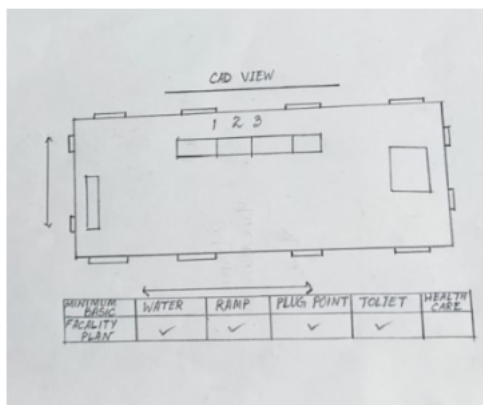

নিৰ্বাচক পঞ্জীয়ন বিষয়াৰ স্বাক্ষৰ

Nazri Naksha

Google Map View

Polling Station Building Front View

ভোটগ্ৰহন কেন্দ্ৰৰ সন্মুখৰ দৃশ্য

Cad View

Key MAP View

1 নাম : নাচাৰুদ্দিন আনচাৰি পিতাৰ নাম: ইনিছ আনচাৰি ঘৰ নং : 1 বয়স : 51 লিঙ্গ : পুৰুষ	JXP7435827 ফটো উপলব্ধ	2 নাম : কৰিছা বেগম স্বামীৰ নাম: নাচাৰুদ্দিন আনচাৰি ঘৰ নং : 1 বয়স : 44 লিঙ্গ : মহিলা	JXP7435838 ফটো উপলব্ধ	3 নাম : আফজল হুছেইন পিতাৰ নাম: নাচাৰুদ্দিন আনচাৰী ঘৰ নং : 1 বয়স : 34 লিঙ্গ : পুৰুষ	JXP7446846 ফটো উপলব্ধ
4 নাম : চাজিদ হুছেইন পিতাৰ নাম: নছৰুদ্দিন আনছাৰী ঘৰ নং : 1 বয়স : 27 লিঙ্গ : পুৰুষ	JXP0389072 ফটো উপলব্ধ	5 নাম : চাজাদ হুছেইন পিতাৰ নাম: নাচাৰুদ্দিন আনচাৰি ঘৰ নং : 1 বয়স : 20 লিঙ্গ : পুৰুষ	XXD0049015 ফটো উপলব্ধ	6 নাম : নুৰজাহান খাতুন পিতাৰ নাম: নসৰুদ্দিন আনচাৰী ঘৰ নং : 1 বয়স : 19 লিঙ্গ : মহিলা	XXD0115337 ফটো উপলব্ধ
7 নাম : বীজয়কুমাৰ চাহ পিতাৰ নাম: মদন চাহ ঘৰ নং : 2 বয়স : 46 লিঙ্গ : পুৰুষ	JXP7436842 ফটো উপলব্ধ	8 নাম : গীতা দেৱী স্বামীৰ নাম: বীজয়কুমাৰ চাহ ঘৰ নং : 2 বয়স : 41 লিঙ্গ : মহিলা	JXP7436897 ফটো উপলব্ধ	9 নাম : চান্দনী শাহ পিতাৰ নাম: বিজয় শাহ ঘৰ নং : 2 বয়স : 25 লিঙ্গ : মহিলা	JXP0538314 ফটো উপলব্ধ
10 নাম : বিটু চাহ পিতাৰ নাম: বিজয় চাহ ঘৰ নং : 2 বয়স : 23 লিঙ্গ : পুৰুষ	JXP0330621 ফটো উপলব্ধ	11 নাম : ৰাজমঙ্গল চাহ পিতাৰ নাম: নাগেশ্বৰ চাহ ঘৰ নং : 3 বয়স : 55 লিঙ্গ : পুৰুষ	JXP0109488 ফটো উপলব্ধ	12 নাম : বাচ্চি দেৱী স্বামীৰ নাম: ৰাজমঙ্গল চাহ ঘৰ নং : 3 বয়স : 50 লিঙ্গ : মহিলা	JXP0109496 ফটো উপলব্ধ
13 নাম : অজিত কুমাৰ চাহ পিতাৰ নাম: ৰাজ মঙ্গল চাহ ঘৰ নং : 3 বয়স : 31 লিঙ্গ : পুৰুষ	JXP0109579 ফটো উপলব্ধ	14 নাম : প্ৰিয়ংকা চাহ পিতাৰ নাম: ৰাজমঙ্গল চাহ ঘৰ নং : 3 বয়স : 28 লিঙ্গ : মহিলা	JXP0109629 ফটো উপলব্ধ	15 নাম : প্ৰিয়া চাহ পিতাৰ নাম: ৰাজমঙ্গল চাহ ঘৰ নং : 3 বয়স : 26 লিঙ্গ : মহিলা	JXP0444448 ফটো উপলব্ধ
16 নাম : অমিত কুমাৰ চাহ পিতাৰ নাম: ৰাজমঙ্গল চাহ ঘৰ নং : 3 বয়স : 24 লিঙ্গ : পুৰুষ	JXP0444455 ফটো উপলব্ধ	17 নাম : চুনিত কুমাৰ চাহ পিতাৰ নাম: ৰাজমঙ্গল চাহ ঘৰ নং : 3 বয়স : 23 লিঙ্গ : পুৰুষ	JXP0444398 ফটো উপলব্ধ	18 নাম : হৰিন্দ চাহ পিতাৰ নাম: চতনাৰায়ন চাহ ঘৰ নং : 8 বয়স : 56 লিঙ্গ : পুৰুষ	JXP7436900 ফটো উপলব্ধ
19 নাম : লীলাবতী চাহ স্বামীৰ নাম: হৰিন্দ চাহ ঘৰ নং : 8 বয়স : 46 লিঙ্গ : মহিলা	JXP7436911 ফটো উপলব্ধ	20 নাম : সঞ্জীত চাহ পিতাৰ নাম: হৰিন্দ চাহ ঘৰ নং : 8 বয়স : 29 লিঙ্গ : পুৰুষ	JXP0120303 ফটো উপলব্ধ	21 নাম : ৰঞ্জীত কুমাৰ চাহ পিতাৰ নাম: হৰিন্দ চাহ ঘৰ নং : 8 বয়স : 28 লিঙ্গ : পুৰুষ	JXP0120295 ফটো উপলব্ধ
22 নাম : নগনাৰায়ণ সাহ পিতাৰ নাম: বালিৰাম সাহ ঘৰ নং : 011 বয়স : 46 লিঙ্গ : পুৰুষ	XXD0054783 ফটো উপলব্ধ	23 নাম : শীলা দেৱী স্বামীৰ নাম: নগনাৰায়ণ চাহ ঘৰ নং : 11 বয়স : 44 লিঙ্গ : মহিলা	XXD0140418 ফটো উপলব্ধ	24 নাম : ৰাধা চাহ পিতাৰ নাম: নগনাৰায়ণ চাহ ঘৰ নং : 11 বয়স : 22 লিঙ্গ : মহিলা	XXD0137109 ফটো উপলব্ধ
25 নাম : নৈঙ্গি নিহাৰিকা নাগ পিতাৰ নাম: নিৰোদ ষ্টিফেন নাগ ঘৰ নং : 15 বয়স : 19 লিঙ্গ : মহিলা	XXD0150250 ফটো উপলব্ধ	26 নাম : ৰাজশ্ৰী চাহ পিতাৰ নাম: ৰাজু প্ৰসাদ চাহ চাহ ঘৰ নং : 19 বয়স : 20 লিঙ্গ : মহিলা	XXD0069088 ফটো উপলব্ধ	27 নাম : চাহিদ খান পিতাৰ নাম: ছাবিৰ খান ঘৰ নং : 34 বয়স : 19 লিঙ্গ : পুৰুষ	XXD0140574 ফটো উপলব্ধ
28 নাম : পিংকী বেগম স্বামীৰ নাম: চাহিল আখতাৰ ঘৰ নং : 39 বয়স : 28 লিঙ্গ : মহিলা	JXP0220582 ফটো উপলব্ধ	29 নাম : ৰাহুল কুমাৰ বা পিতাৰ নাম: পৰমানন্দ কুমাৰ বা ঘৰ নং : 55 বয়স : 34 লিঙ্গ : পুৰুষ	XXD0128660 ফটো উপলব্ধ	30 নাম : ইশিকা সিং মাতৃৰ নাম: অঞ্জিতা সিং ঘৰ নং : 55 বয়স : 26 লিঙ্গ : মহিলা	XXD0129726 ফটো উপলব্ধ