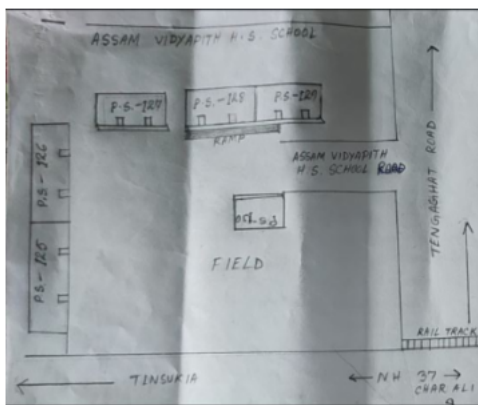

নিৰ্বাচক পঞ্জীয়ন বিষয়াৰ স্বাক্ষৰ

Nazri Naksha

Google Map View

Polling Station Building Front View

ভোটগ্ৰহন কেন্দ্ৰৰ সন্মুখৰ দৃশ্য

Cad View

Key MAP View

1 নাম : নাচাৰুদ্দিন আনচাৰি পিতাৰ নাম: ইনিছ আনচাৰি ঘৰ নং : 1 বয়স : 51 লিঙ্গ : পুৰুষ	JXP7435827 ফটো উপলব্ধ	2 নাম : কৰিছা বেগম স্বামীৰ নাম: নাচাৰুদ্দিন আনচাৰি ঘৰ নং : 1 বয়স : 44 লিঙ্গ : মহিলা	JXP7435838 ফটো উপলব্ধ	3 নাম : আফজল হুছেইন পিতাৰ নাম: নাচাৰুদ্দিন আনচাৰী ঘৰ নং : 1 বয়স : 34 লিঙ্গ : পুৰুষ	JXP7446846 ফটো উপলব্ধ
4 নাম : চাজিদ হুছেইন পিতাৰ নাম: নছৰুদ্দিন আনছাৰী ঘৰ নং : 1 বয়স : 27 লিঙ্গ : পুৰুষ	JXP0389072 ফটো উপলব্ধ	5 নাম : চাজাদ হুছেইন পিতাৰ নাম: নাচাৰুদ্দিন আনচাৰি ঘৰ নং : 1 বয়স : 20 লিঙ্গ : পুৰুষ	XXD0049015 ফটো উপলব্ধ	6 নাম : নুৰজাহান খাতুন পিতাৰ নাম: নসৰুদ্দিন আনচাৰী ঘৰ নং : 1 বয়স : 19 লিঙ্গ : মহিলা	XXD0115337 ফটো উপলব্ধ
7 নাম : বীজয়কুমাৰ চাহ পিতাৰ নাম: মদন চাহ ঘৰ নং : 2 বয়স : 46 লিঙ্গ : পুৰুষ	JXP7436842 ফটো উপলব্ধ	8 নাম : গীতা দেৱী স্বামীৰ নাম: বীজয়কুমাৰ চাহ ঘৰ নং : 2 বয়স : 41 লিঙ্গ : মহিলা	JXP7436897 ফটো উপলব্ধ	9 নাম : চান্দনী শাহ পিতাৰ নাম: বিজয় শাহ ঘৰ নং : 2 বয়স : 25 লিঙ্গ : মহিলা	JXP0538314 ফটো উপলব্ধ
10 নাম : বিটু চাহ পিতাৰ নাম: বিজয় চাহ ঘৰ নং : 2 বয়স : 23 লিঙ্গ : পুৰুষ	JXP0330621 ফটো উপলব্ধ	11 নাম : ৰাজমঙ্গল চাহ পিতাৰ নাম: নাগেশ্বৰ চাহ ঘৰ নং : 3 বয়স : 55 লিঙ্গ : পুৰুষ	JXP0109488 ফটো উপলব্ধ	12 নাম : বাচ্চি দেৱী স্বামীৰ নাম: ৰাজমঙ্গল চাহ ঘৰ নং : 3 বয়স : 50 লিঙ্গ : মহিলা	JXP0109496 ফটো উপলব্ধ
13 নাম : অজিত কুমাৰ চাহ পিতাৰ নাম: ৰাজ মঙ্গল চাহ ঘৰ নং : 3 বয়স : 31 লিঙ্গ : পুৰুষ	JXP0109579 ফটো উপলব্ধ	14 নাম : প্ৰিয়ংকা চাহ পিতাৰ নাম: ৰাজমঙ্গল চাহ ঘৰ নং : 3 বয়স : 28 লিঙ্গ : মহিলা	JXP0109629 ফটো উপলব্ধ	15 নাম : প্ৰিয়া চাহ পিতাৰ নাম: ৰাজমঙ্গল চাহ ঘৰ নং : 3 বয়স : 26 লিঙ্গ : মহিলা	JXP0444448 ফটো উপলব্ধ
16 নাম : অমিত কুমাৰ চাহ পিতাৰ নাম: ৰাজমঙ্গল চাহ ঘৰ নং : 3 বয়স : 24 লিঙ্গ : পুৰুষ	JXP0444455 ফটো উপলব্ধ	17 নাম : চুনিত কুমাৰ চাহ পিতাৰ নাম: ৰাজমঙ্গল চাহ ঘৰ নং : 3 বয়স : 23 লিঙ্গ : পুৰুষ	JXP0444398 ফটো উপলব্ধ	18 নাম : হৰিন্দ চাহ পিতাৰ নাম: চতনাৰায়ন চাহ ঘৰ নং : 8 বয়স : 56 লিঙ্গ : পুৰুষ	JXP7436900 ফটো উপলব্ধ
19 নাম : লীলাবতী চাহ স্বামীৰ নাম: হৰিন্দ চাহ ঘৰ নং : 8 বয়স : 46 লিঙ্গ : মহিলা	JXP7436911 ফটো উপলব্ধ	20 নাম : সঞ্জীত চাহ পিতাৰ নাম: হৰিন্দ চাহ ঘৰ নং : 8 বয়স : 29 লিঙ্গ : পুৰুষ	JXP0120303 ফটো উপলব্ধ	21 নাম : ৰঞ্জীত কুমাৰ চাহ পিতাৰ নাম: হৰিন্দ চাহ ঘৰ নং : 8 বয়স : 28 লিঙ্গ : পুৰুষ	JXP0120295 ফটো উপলব্ধ
22 নাম : নগনাৰায়ণ সাহ পিতাৰ নাম: বালিৰাম সাহ ঘৰ নং : 011 বয়স : 46 লিঙ্গ : পুৰুষ	XXD0054783 ফটো উপলব্ধ	23 নাম : শীলা দেৱী স্বামীৰ নাম: নগনাৰায়ণ চাহ ঘৰ নং : 11 বয়স : 44 লিঙ্গ : মহিলা	XXD0140418 ফটো উপলব্ধ	24 নাম : ৰাধা চাহ পিতাৰ নাম: নগনাৰায়ণ চাহ ঘৰ নং : 11 বয়স : 22 লিঙ্গ : মহিলা	XXD0137109 ফটো উপলব্ধ
25 নাম : নৈঙ্গি নিহাৰিকা নাগ পিতাৰ নাম: নিৰোদ ষ্টিফেন নাগ ঘৰ নং : 15 বয়স : 19 লিঙ্গ : মহিলা	XXD0150250 ফটো উপলব্ধ	26 নাম : ৰাজশ্ৰী চাহ পিতাৰ নাম: ৰাজু প্ৰসাদ চাহ চাহ ঘৰ নং : 19 বয়স : 20 লিঙ্গ : মহিলা	XXD0069088 ফটো উপলব্ধ	27 নাম : চাহিদ খান পিতাৰ নাম: ছাবিৰ খান ঘৰ নং : 34 বয়স : 19 লিঙ্গ : পুৰুষ	XXD0140574 ফটো উপলব্ধ
28 নাম : পিংকী বেগম স্বামীৰ নাম: চাহিল আখতাৰ ঘৰ নং : 39 বয়স : 28 লিঙ্গ : মহিলা	JXP0220582 ফটো উপলব্ধ	29 নাম : ৰাহুল কুমাৰ বা পিতাৰ নাম: পৰমানন্দ কুমাৰ বা ঘৰ নং : 55 বয়স : 34 লিঙ্গ : পুৰুষ	XXD0128660 ফটো উপলব্ধ	30 নাম : ইশিকা সিং মাতৃৰ নাম: অঞ্জিতা সিং ঘৰ নং : 55 বয়স : 26 লিঙ্গ : মহিলা	XXD0129726 ফটো উপলব্ধ