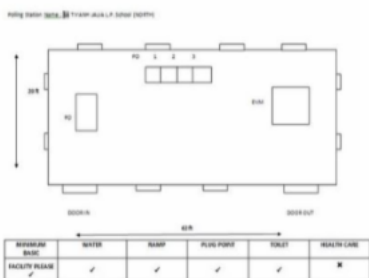

নিৰ্বাচক পঞ্জীয়ন বিষয়াৰ স্বাক্ষৰ

Nazri Naksha

Google Map View

Polling Station Building Front View

ভোটগ্ৰহন কেন্দ্ৰৰ সন্মুখৰ দৃশ্য

Cad View

Key MAP View

1 নাম : দীপশিখা বৰুৱা পিতাৰ নাম: মুক্তি বৰুৱা ঘৰ নং : 0 বয়স : 22 লিঙ্গ : মহিলা	XXD0053348 ফটো উপলব্ধ	2 নাম : বত্ৰা গগৈ পিতাৰ নাম: কিৰন গগৈ ঘৰ নং : 1 বয়স : 59 লিঙ্গ : মহিলা	JXP7442708 ফটো উপলব্ধ	3 নাম : নিজমনি গগৈ পিতাৰ নাম: চিত্ৰধৰ গগৈ ঘৰ নং : 1 বয়স : 39 লিঙ্গ : মহিলা	JXP7442719 ফটো উপলব্ধ
S 4 নাম : ৰূপালী বৰুৱা স্বামীৰ নাম: ৰঞ্জন বৰুৱা ঘৰ নং : 1 বয়স : 51 লিঙ্গ : মহিলা	JXP7442753 ফটো উপলব্ধ	S 5 নাম : অপৰাজিতা বৰুৱা পিতাৰ নাম: ৰঞ্জন বৰুৱা ঘৰ নং : 1 বয়স : 30 লিঙ্গ : মহিলা	JXP0000927 ফটো উপলব্ধ	S 6 নাম : দিপাংকৰ বৰুৱা পিতাৰ নাম: ৰঞ্জন বৰুৱা ঘৰ নং : 1 বয়স : 25 লিঙ্গ : পুৰুষ	JXP0405621 ফটো উপলব্ধ
7 নাম : মনা ৰায় স্বামীৰ নাম: বিজয় ৰায় ঘৰ নং : 0 বয়স : 41 লিঙ্গ : মহিলা	JXP7442800 ফটো উপলব্ধ	8 নাম : চুমি ৰায় পিতাৰ নাম: কাচি ৰায় ঘৰ নং : 3 বয়স : 30 লিঙ্গ : মহিলা	JXP7450786 ফটো উপলব্ধ	9 নাম : মনোমতী গোস্বামী স্বামীৰ নাম: গহীন গোস্বামী ঘৰ নং : 8 বয়স : 86 লিঙ্গ : মহিলা	JXP7442877 ফটো উপলব্ধ
10 নাম : শোভাৰাম গোস্বামী পিতাৰ নাম: গহীন গোস্বামী ঘৰ নং : 8 বয়স : 66 লিঙ্গ : পুৰুষ	JXP7442822 ফটো উপলব্ধ	11 নাম : সমীৰণ গোস্বামী স্বামীৰ নাম: শোভাৰাম গোস্বামী ঘৰ নং : 8 বয়স : 65 লিঙ্গ : মহিলা	JXP7442833 ফটো উপলব্ধ	12 নাম : অৰুণ চন্দ্ৰ গোস্বামী পিতাৰ নাম: গহীন গোস্বামী ঘৰ নং : 8 বয়স : 63 লিঙ্গ : পুৰুষ	JXP7442888 ফটো উপলব্ধ
13 নাম : ভাগ্যৱতী গোস্বামী স্বামীৰ নাম: অৰুণ চন্দ্ৰ গোস্বামী ঘৰ নং : 8 বয়স : 56 লিঙ্গ : মহিলা	JXP7442899 ফটো উপলব্ধ	14 নাম : পৰিক্ষীত গোস্বামী পিতাৰ নাম: গহীন চন্দ্ৰ গোস্বামী ঘৰ নং : 8 বয়স : 52 লিঙ্গ : পুৰুষ	JXP7442902 ফটো উপলব্ধ	15 নাম : সুৰভি গোস্বামী স্বামীৰ নাম: পৰিক্ষীত গোস্বামী ঘৰ নং : 8 বয়স : 48 লিঙ্গ : মহিলা	JXP0094706 ফটো উপলব্ধ
16 নাম : কলেন বড়া পিতাৰ নাম: কৰ্নক বড়া ঘৰ নং : 8 বয়স : 52 লিঙ্গ : পুৰুষ	JXP0094649 ফটো উপলব্ধ	17 নাম : নবনীতা বড়া স্বামীৰ নাম: কলেন বড়া ঘৰ নং : 8 বয়স : 46 লিঙ্গ : মহিলা	JXP0094748 ফটো উপলব্ধ	18 নাম : কল্যান গোস্বামী পিতাৰ নাম: বৰ্গা গোস্বামী ঘৰ নং : 4 বয়স : 37 লিঙ্গ : পুৰুষ	XXD0061291 ফটো উপলব্ধ
19 নাম : ৰঞ্জমনি গোস্বামী পিতাৰ নাম: আনন্দৰাম গোস্বামী ঘৰ নং : 5 বয়স : 54 লিঙ্গ : মহিলা	JXP7442924 ফটো উপলব্ধ	20 নাম : নন্দিতা গোস্বামী পিতাৰ নাম: আনন্দৰাম গোস্বামী ঘৰ নং : 5 বয়স : 51 লিঙ্গ : মহিলা	JXP7442935 ফটো উপলব্ধ	21 নাম : শান্তি বৰা স্বামীৰ নাম: ৰাজিব বৰা ঘৰ নং : 6 বয়স : 46 লিঙ্গ : মহিলা	JXP7442957 ফটো উপলব্ধ
22 নাম : চন্দন গোৱালা পিতাৰ নাম: কৃষ্ণ গোৱালা ঘৰ নং : 6 বয়স : 57 লিঙ্গ : পুৰুষ	JXP0276659 ফটো উপলব্ধ	23 নাম : চিমা গোৱালা পিতাৰ নাম: চন্দন গোৱালা ঘৰ নং : 6 বয়স : 37 লিঙ্গ : মহিলা	JXP0276766 ফটো উপলব্ধ	24 নাম : বিজয় গোৱালা পিতাৰ নাম: চন্দন গোৱালা ঘৰ নং : 6 বয়স : 27 লিঙ্গ : পুৰুষ	JXP0277327 ফটো উপলব্ধ
25 নাম : বৰুন গোৱালা পিতাৰ নাম: চন্দন গোৱালা ঘৰ নং : 6 বয়স : 27 লিঙ্গ : পুৰুষ	XXD0102772 ফটো উপলব্ধ	26 নাম : গজেন চন্দ্ৰ গগৈ পিতাৰ নাম: বংশীধৰ গগৈ ঘৰ নং : 9 বয়স : 76 লিঙ্গ : পুৰুষ	JXP7443427 ফটো উপলব্ধ	27 নাম : গোপাল নেওগ পিতাৰ নাম: সহদেব নেওগ ঘৰ নং : 9 বয়স : 66 লিঙ্গ : পুৰুষ	JXP7443176 ফটো উপলব্ধ
28 নাম : মনি গোস্বামী স্বামীৰ নাম: ৰবীন গোস্বামী ঘৰ নং : 9 বয়স : 66 লিঙ্গ : মহিলা	JXP7443212 ফটো উপলব্ধ	29 নাম : ডিম্বেশ্বৰী গোস্বামী স্বামীৰ নাম: গজেন চন্দ্ৰ গগৈ ঘৰ নং : 9 বয়স : 65 লিঙ্গ : মহিলা	JXP7443438 ফটো উপলব্ধ	30 নাম : টুটুমনি নেওগ স্বামীৰ নাম: গোপাল নেওগ ঘৰ নং : 9 বয়স : 61 লিঙ্গ : মহিলা	JXP7443187 ফটো উপলব্ধ