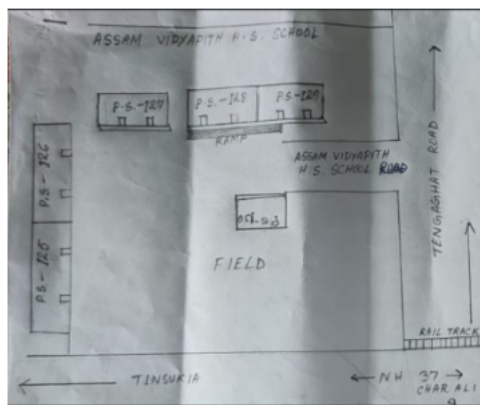

নিৰ্বাচক পঞ্জীয়ন বিষয়াৰ স্বাক্ষৰ

Nazri Naksha

Google Map View

Polling Station Building Front View

ভোটগ্ৰহন কেন্দ্ৰৰ সন্মুখৰ দৃশ্য

Cad View

Key MAP View

1 নাম : দীপশিখা বৰুৱা পিতাৰ নাম: মুক্তি বৰুৱা ঘৰ নং : 0 বয়স : 22 লিঙ্গ : মহিলা	XXD0053348 ফটো উপলব্ধ	2 নাম : বত্ৰা গগৈ পিতাৰ নাম: কিৰন গগৈ ঘৰ নং : 1 বয়স : 59 লিঙ্গ : মহিলা	JXP7442708 ফটো উপলব্ধ	3 নাম : নিজমনি গগৈ পিতাৰ নাম: চিত্ৰধৰ গগৈ ঘৰ নং : 1 বয়স : 39 লিঙ্গ : মহিলা	JXP7442719 ফটো উপলব্ধ
S 4 নাম : ৰূপালী বৰুৱা স্বামীৰ নাম: ৰঞ্জন বৰুৱা ঘৰ নং : 1 বয়স : 51 লিঙ্গ : মহিলা	JXP7442753 ফটো উপলব্ধ	S 5 নাম : অপৰাজিতা বৰুৱা পিতাৰ নাম: ৰঞ্জন বৰুৱা ঘৰ নং : 1 বয়স : 30 লিঙ্গ : মহিলা	JXP0000927 ফটো উপলব্ধ	S 6 নাম : দিপাংকৰ বৰুৱা পিতাৰ নাম: ৰঞ্জন বৰুৱা ঘৰ নং : 1 বয়স : 25 লিঙ্গ : পুৰুষ	JXP0405621 ফটো উপলব্ধ
7 নাম : মনা ৰায় স্বামীৰ নাম: বিজয় ৰায় ঘৰ নং : 0 বয়স : 41 লিঙ্গ : মহিলা	JXP7442800 ফটো উপলব্ধ	8 নাম : চুমি ৰায় পিতাৰ নাম: কাচি ৰায় ঘৰ নং : 3 বয়স : 30 লিঙ্গ : মহিলা	JXP7450786 ফটো উপলব্ধ	9 নাম : মনোমতী গোস্বামী স্বামীৰ নাম: গহীন গোস্বামী ঘৰ নং : 8 বয়স : 86 লিঙ্গ : মহিলা	JXP7442877 ফটো উপলব্ধ
10 নাম : শোভাৰাম গোস্বামী পিতাৰ নাম: গহীন গোস্বামী ঘৰ নং : 8 বয়স : 66 লিঙ্গ : পুৰুষ	JXP7442822 ফটো উপলব্ধ	11 নাম : সমীৰণ গোস্বামী স্বামীৰ নাম: শোভাৰাম গোস্বামী ঘৰ নং : 8 বয়স : 65 লিঙ্গ : মহিলা	JXP7442833 ফটো উপলব্ধ	12 নাম : অৰুণ চন্দ্ৰ গোস্বামী পিতাৰ নাম: গহীন গোস্বামী ঘৰ নং : 8 বয়স : 63 লিঙ্গ : পুৰুষ	JXP7442888 ফটো উপলব্ধ
13 নাম : ভাগ্যৱতী গোস্বামী স্বামীৰ নাম: অৰুণ চন্দ্ৰ গোস্বামী ঘৰ নং : 8 বয়স : 56 লিঙ্গ : মহিলা	JXP7442899 ফটো উপলব্ধ	14 নাম : পৰিক্ষীত গোস্বামী পিতাৰ নাম: গহীন চন্দ্ৰ গোস্বামী ঘৰ নং : 8 বয়স : 52 লিঙ্গ : পুৰুষ	JXP7442902 ফটো উপলব্ধ	15 নাম : সুৰভি গোস্বামী স্বামীৰ নাম: পৰিক্ষীত গোস্বামী ঘৰ নং : 8 বয়স : 48 লিঙ্গ : মহিলা	JXP0094706 ফটো উপলব্ধ
16 নাম : কলেন বড়া পিতাৰ নাম: কৰ্নক বড়া ঘৰ নং : 8 বয়স : 52 লিঙ্গ : পুৰুষ	JXP0094649 ফটো উপলব্ধ	17 নাম : নবনীতা বড়া স্বামীৰ নাম: কলেন বড়া ঘৰ নং : 8 বয়স : 46 লিঙ্গ : মহিলা	JXP0094748 ফটো উপলব্ধ	18 নাম : কল্যান গোস্বামী পিতাৰ নাম: বৰ্গা গোস্বামী ঘৰ নং : 4 বয়স : 37 লিঙ্গ : পুৰুষ	XXD0061291 ফটো উপলব্ধ
19 নাম : ৰঞ্জমনি গোস্বামী পিতাৰ নাম: আনন্দৰাম গোস্বামী ঘৰ নং : 5 বয়স : 54 লিঙ্গ : মহিলা	JXP7442924 ফটো উপলব্ধ	20 নাম : নন্দিতা গোস্বামী পিতাৰ নাম: আনন্দৰাম গোস্বামী ঘৰ নং : 5 বয়স : 51 লিঙ্গ : মহিলা	JXP7442935 ফটো উপলব্ধ	21 নাম : শান্তি বৰা স্বামীৰ নাম: ৰাজিব বৰা ঘৰ নং : 6 বয়স : 46 লিঙ্গ : মহিলা	JXP7442957 ফটো উপলব্ধ
22 নাম : চন্দন গোৱালা পিতাৰ নাম: কৃষ্ণ গোৱালা ঘৰ নং : 6 বয়স : 57 লিঙ্গ : পুৰুষ	JXP0276659 ফটো উপলব্ধ	23 নাম : চিমা গোৱালা পিতাৰ নাম: চন্দন গোৱালা ঘৰ নং : 6 বয়স : 37 লিঙ্গ : মহিলা	JXP0276766 ফটো উপলব্ধ	24 নাম : বিজয় গোৱালা পিতাৰ নাম: চন্দন গোৱালা ঘৰ নং : 6 বয়স : 27 লিঙ্গ : পুৰুষ	JXP0277327 ফটো উপলব্ধ
25 নাম : বৰুন গোৱালা পিতাৰ নাম: চন্দন গোৱালা ঘৰ নং : 6 বয়স : 27 লিঙ্গ : পুৰুষ	XXD0102772 ফটো উপলব্ধ	26 নাম : গজেন চন্দ্ৰ গগৈ পিতাৰ নাম: বংশীধৰ গগৈ ঘৰ নং : 9 বয়স : 76 লিঙ্গ : পুৰুষ	JXP7443427 ফটো উপলব্ধ	27 নাম : গোপাল নেওগ পিতাৰ নাম: সহদেব নেওগ ঘৰ নং : 9 বয়স : 66 লিঙ্গ : পুৰুষ	JXP7443176 ফটো উপলব্ধ
28 নাম : মনি গোস্বামী স্বামীৰ নাম: ৰবীন গোস্বামী ঘৰ নং : 9 বয়স : 66 লিঙ্গ : মহিলা	JXP7443212 ফটো উপলব্ধ	29 নাম : ডিম্বেশ্বৰী গোস্বামী স্বামীৰ নাম: গজেন চন্দ্ৰ গগৈ ঘৰ নং : 9 বয়স : 65 লিঙ্গ : মহিলা	JXP7443438 ফটো উপলব্ধ	30 নাম : টুটুমনি নেওগ স্বামীৰ নাম: গোপাল নেওগ ঘৰ নং : 9 বয়স : 61 লিঙ্গ : মহিলা	JXP7443187 ফটো উপলব্ধ