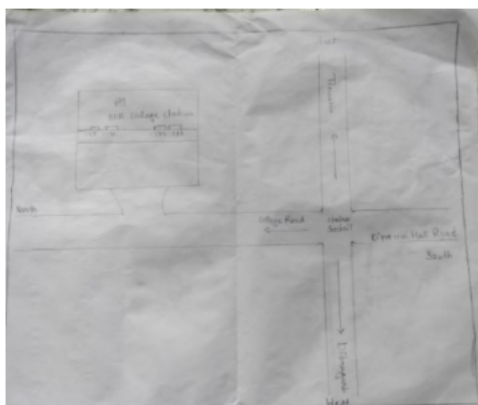

নিৰ্বাচক পঞ্জীয়ন বিষয়াৰ স্বাক্ষৰ

Nazri Naksha

Google Map View

Polling Station Building Front View

ভোটগ্ৰহন কেন্দ্ৰৰ সন্মুখৰ দৃশ্য

Cad View

Key MAP View

1 নাম : শচীন কুমাৰ সাহ পিতাৰ নাম: সঞ্জয় সাহ ঘৰ নং : 0 বয়স : 22 লিঙ্গ : পুৰুষ	XXD0053330 ফটো উপলব্ধ	2 নাম : সুজিত কুমাৰ সাহ পিতাৰ নাম: সঞ্জয় সাহ ঘৰ নং : 0 বয়স : 21 লিঙ্গ : পুৰুষ	XXD0055376 ফটো উপলব্ধ	3 নাম : তনুয় নেওগ পিতাৰ নাম: গৌতম নেওগ ঘৰ নং : 6 বয়স : 20 লিঙ্গ : পুৰুষ	XXD0029603 ফটো উপলব্ধ
4 নাম : মইনা দাস স্বামীৰ নাম: সুৰেশ ঘৰ নং : 9 বয়স : 76 লিঙ্গ : মহিলা	XXD0070920 ফটো উপলব্ধ	5 নাম : সুভাষ দাস পিতাৰ নাম: সুৰেশ ঘৰ নং : 9 বয়স : 45 লিঙ্গ : পুৰুষ	XXD0070912 ফটো উপলব্ধ	6 নাম : মনিকা দেব স্বামীৰ নাম: সুভাষ দেব ঘৰ নং : 14 বয়স : 33 লিঙ্গ : মহিলা	KZL1582930 ফটো উপলব্ধ
7 নাম : বাবী বৰুৱা পিতাৰ নাম: পুনাকন বৰুৱা ঘৰ নং : 18 বয়স : 22 লিঙ্গ : মহিলা	JXP0337238 ফটো উপলব্ধ	S 8 নাম : বিনীতা বৰুৱাকুৰ স্বামীৰ নাম: দেৱজিত শৰ্মা ঘৰ নং : 18 বয়স : 39 লিঙ্গ : মহিলা	JXP0310441 ফটো উপলব্ধ	9 নাম : ৰোমা বেগম স্বামীৰ নাম: ফিৰোজ আহমেদ ঘৰ নং : 20 বয়স : 37 লিঙ্গ : মহিলা	XXD0053785 ফটো উপলব্ধ
10 নাম : মামনি পাল স্বামীৰ নাম: শুৱৰাজীত পাল ঘৰ নং : 25 বয়স : 38 লিঙ্গ : মহিলা	XXD0054304 ফটো উপলব্ধ	11 নাম : মিতালী পাল পিতাৰ নাম: অজয় পাল ঘৰ নং : 25 বয়স : 21 লিঙ্গ : মহিলা	XXD0049536 ফটো উপলব্ধ	12 নাম : স্বপ্না দত্ত স্বামীৰ নাম: দ্বীপজ্যোতি গোস্বামী ঘৰ নং : 30 বয়স : 37 লিঙ্গ : মহিলা	JXP0284240 ফটো উপলব্ধ
13 নাম : তাহিৰ হুছেইন পিতাৰ নাম: নাজিৰ হুছেইন ঘৰ নং : 34 বয়স : 21 লিঙ্গ : পুৰুষ	XXD0146092 ফটো উপলব্ধ	14 নাম : ছাবিনা খাতুন পিতাৰ নাম: নাজিৰ হুছেইন ঘৰ নং : 34 বয়স : 19 লিঙ্গ : মহিলা	XXD0146100 ফটো উপলব্ধ	15 নাম : দিপাঙ্কৰ পাল পিতাৰ নাম: ৰাজু পাল ঘৰ নং : 36 বয়স : 22 লিঙ্গ : পুৰুষ	JXP1222264 ফটো উপলব্ধ
S 16 নাম : ৰাজা চৰকাৰ পিতাৰ নাম: চন্দ্ৰ চৰকাৰ ঘৰ নং : 39 বয়স : 39 লিঙ্গ : পুৰুষ	JXP7534567 ফটো উপলব্ধ	17 নাম : চুমি চেতিয়া পিতাৰ নাম: মাধব চেতিয়া ঘৰ নং : 38 বয়স : 38 লিঙ্গ : মহিলা	HNF1257325 ফটো উপলব্ধ	18 নাম : ৰেইনী কোঁৱৰ স্বামীৰ নাম: বিৰাজ গগৈ ঘৰ নং : 41 বয়স : 28 লিঙ্গ : মহিলা	XXD0110791 ফটো উপলব্ধ
19 নাম : ভবানী দাস পিতাৰ নাম: নৰেশ্বৰ দাস ঘৰ নং : 62 বয়স : 47 লিঙ্গ : পুৰুষ	JXP0095711 ফটো উপলব্ধ	20 নাম : পম্পী বড়ো স্বামীৰ নাম: ভবানী দাস ঘৰ নং : 62 বয়স : 41 লিঙ্গ : মহিলা	JXP0096842 ফটো উপলব্ধ	21 নাম : হাচমুল্লা আলম অনচাৰী পিতাৰ নাম: মুখতাৰ আলম অনচাৰী ঘৰ নং : 65 বয়স : 63 লিঙ্গ : পুৰুষ	JXP7534590 ফটো উপলব্ধ
22 নাম : চৰিফন মিছা স্বামীৰ নাম: হাচমুল্লা আলম অনচাৰী ঘৰ নং : 65 বয়স : 56 লিঙ্গ : মহিলা	JXP7534603 ফটো উপলব্ধ	23 নাম : চাগীৰ আনচাৰী পিতাৰ নাম: হাচমুল্লা আলম অনচাৰী ঘৰ নং : 65 বয়স : 43 লিঙ্গ : পুৰুষ	JXP7534614 ফটো উপলব্ধ	24 নাম : শাজাদ আলম আনচাৰী পিতাৰ নাম: হাচমুল্লা আলম অনচাৰী ঘৰ নং : 65 বয়স : 41 লিঙ্গ : পুৰুষ	JXP7534636 ফটো উপলব্ধ
# 25 নাম : চালেহা বেগম স্বামীৰ নাম: চাগীৰ আনচাৰী ঘৰ নং : 65 বয়স : 37 লিঙ্গ : মহিলা	JXP7534625 ফটো উপলব্ধ	26 নাম : ৰেহেনা খাতুন স্বামীৰ নাম: নূৰ আলম আনচাৰী ঘৰ নং : 65 বয়স : 34 লিঙ্গ : মহিলা	JXP1113935 ফটো উপলব্ধ	27 নাম : নূৰ আলম আনচাৰী পিতাৰ নাম: হাচমুল্লা আলম অনচাৰী ঘৰ নং : 65 বয়স : 31 লিঙ্গ : পুৰুষ	JXP7542770 ফটো উপলব্ধ
28 নাম : আইচা বেগম স্বামীৰ নাম: শাজাদ আলম অনচাৰী ঘৰ নং : 65 বয়স : 31 লিঙ্গ : মহিলা	JXP7542781 ফটো উপলব্ধ	29 নাম : স্বদল জামত হুছেইন পিতাৰ নাম: আব্দুল হাকিম ঘৰ নং : 66 বয়স : 32 লিঙ্গ : পুৰুষ	JXP0282541 ফটো উপলব্ধ	30 নাম : ৰহিত চাহ পিতাৰ নাম: নাগেন্দ্ৰ চাহ ঘৰ নং : 75 বয়স : 33 লিঙ্গ : পুৰুষ	JXP7542816 ফটো উপলব্ধ