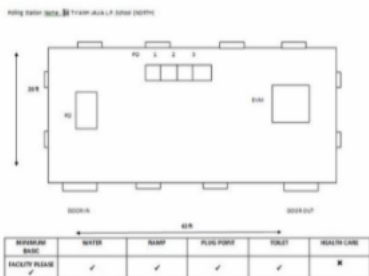

নিৰ্বাচক পঞ্জীয়ন বিষয়াৰ স্বাক্ষৰ

Nazri Naksha

Google Map View

Polling Station Building Front View

ভোটগ্ৰহন কেন্দ্ৰৰ সন্মুখৰ দৃশ্য

Cad View

Key MAP View

1 নাম : শচীন কুমাৰ সাহ পিতাৰ নাম: সঞ্জয় সাহ ঘৰ নং : 0 বয়স : 22 লিঙ্গ : পুৰুষ	XXD0053330 ফটো উপলব্ধ	2 নাম : সুজিত কুমাৰ সাহ পিতাৰ নাম: সঞ্জয় সাহ ঘৰ নং : 0 বয়স : 21 লিঙ্গ : পুৰুষ	XXD0055376 ফটো উপলব্ধ	3 নাম : তনুয় নেওগ পিতাৰ নাম: গৌতম নেওগ ঘৰ নং : 6 বয়স : 20 লিঙ্গ : পুৰুষ	XXD0029603 ফটো উপলব্ধ
4 নাম : মইনা দাস স্বামীৰ নাম: সুৰেশ ঘৰ নং : 9 বয়স : 76 লিঙ্গ : মহিলা	XXD0070920 ফটো উপলব্ধ	5 নাম : সুভাষ দাস পিতাৰ নাম: সুৰেশ ঘৰ নং : 9 বয়স : 45 লিঙ্গ : পুৰুষ	XXD0070912 ফটো উপলব্ধ	6 নাম : মনিকা দেব স্বামীৰ নাম: সুভাষ দেব ঘৰ নং : 14 বয়স : 33 লিঙ্গ : মহিলা	KZL1582930 ফটো উপলব্ধ
7 নাম : বাবী বৰুৱা পিতাৰ নাম: পুনাকন বৰুৱা ঘৰ নং : 18 বয়স : 22 লিঙ্গ : মহিলা	JXP0337238 ফটো উপলব্ধ	S 8 নাম : বিনীতা বৰুৱাকুৰ স্বামীৰ নাম: দেৱজিত শৰ্মা ঘৰ নং : 18 বয়স : 39 লিঙ্গ : মহিলা	JXP0310441 ফটো উপলব্ধ	9 নাম : ৰোমা বেগম স্বামীৰ নাম: ফিৰোজ আহমেদ ঘৰ নং : 20 বয়স : 37 লিঙ্গ : মহিলা	XXD0053785 ফটো উপলব্ধ
10 নাম : মামনি পাল স্বামীৰ নাম: শুৱৰাজীত পাল ঘৰ নং : 25 বয়স : 38 লিঙ্গ : মহিলা	XXD0054304 ফটো উপলব্ধ	11 নাম : মিতালী পাল পিতাৰ নাম: অজয় পাল ঘৰ নং : 25 বয়স : 21 লিঙ্গ : মহিলা	XXD0049536 ফটো উপলব্ধ	12 নাম : স্বপ্না দত্ত স্বামীৰ নাম: দ্বীপজ্যোতি গোস্বামী ঘৰ নং : 30 বয়স : 37 লিঙ্গ : মহিলা	JXP0284240 ফটো উপলব্ধ
13 নাম : তাহিৰ হুছেইন পিতাৰ নাম: নাজিৰ হুছেইন ঘৰ নং : 34 বয়স : 21 লিঙ্গ : পুৰুষ	XXD0146092 ফটো উপলব্ধ	14 নাম : ছাবিনা খাতুন পিতাৰ নাম: নাজিৰ হুছেইন ঘৰ নং : 34 বয়স : 19 লিঙ্গ : মহিলা	XXD0146100 ফটো উপলব্ধ	15 নাম : দিপাঙ্কৰ পাল পিতাৰ নাম: ৰাজু পাল ঘৰ নং : 36 বয়স : 22 লিঙ্গ : পুৰুষ	JXP1222264 ফটো উপলব্ধ
S 16 নাম : ৰাজা চৰকাৰ পিতাৰ নাম: চন্দ্ৰ চৰকাৰ ঘৰ নং : 39 বয়স : 39 লিঙ্গ : পুৰুষ	JXP7534567 ফটো উপলব্ধ	17 নাম : চুমি চেতিয়া পিতাৰ নাম: মাধব চেতিয়া ঘৰ নং : 38 বয়স : 38 লিঙ্গ : মহিলা	HNF1257325 ফটো উপলব্ধ	18 নাম : ৰেইনী কোঁৱৰ স্বামীৰ নাম: বিৰাজ গগৈ ঘৰ নং : 41 বয়স : 28 লিঙ্গ : মহিলা	XXD0110791 ফটো উপলব্ধ
19 নাম : ভবানী দাস পিতাৰ নাম: নৰেশ্বৰ দাস ঘৰ নং : 62 বয়স : 47 লিঙ্গ : পুৰুষ	JXP0095711 ফটো উপলব্ধ	20 নাম : পম্পী বড়ো স্বামীৰ নাম: ভবানী দাস ঘৰ নং : 62 বয়স : 41 লিঙ্গ : মহিলা	JXP0096842 ফটো উপলব্ধ	21 নাম : হাচমুল্লা আলম অনচাৰী পিতাৰ নাম: মুখতাৰ আলম অনচাৰী ঘৰ নং : 65 বয়স : 63 লিঙ্গ : পুৰুষ	JXP7534590 ফটো উপলব্ধ
22 নাম : চৰিফন মিছা স্বামীৰ নাম: হাচমুল্লা আলম অনচাৰী ঘৰ নং : 65 বয়স : 56 লিঙ্গ : মহিলা	JXP7534603 ফটো উপলব্ধ	23 নাম : চাগীৰ আনচাৰী পিতাৰ নাম: হাচমুল্লা আলম অনচাৰী ঘৰ নং : 65 বয়স : 43 লিঙ্গ : পুৰুষ	JXP7534614 ফটো উপলব্ধ	24 নাম : শাজাদ আলম আনচাৰী পিতাৰ নাম: হাচমুল্লা আলম অনচাৰী ঘৰ নং : 65 বয়স : 41 লিঙ্গ : পুৰুষ	JXP7534636 ফটো উপলব্ধ
# 25 নাম : চালেহা বেগম স্বামীৰ নাম: চাগীৰ আনচাৰী ঘৰ নং : 65 বয়স : 37 লিঙ্গ : মহিলা	JXP7534625 ফটো উপলব্ধ	26 নাম : ৰেহেনা খাতুন স্বামীৰ নাম: নূৰ আলম আনচাৰী ঘৰ নং : 65 বয়স : 34 লিঙ্গ : মহিলা	JXP1113935 ফটো উপলব্ধ	27 নাম : নূৰ আলম আনচাৰী পিতাৰ নাম: হাচমুল্লা আলম অনচাৰী ঘৰ নং : 65 বয়স : 31 লিঙ্গ : পুৰুষ	JXP7542770 ফটো উপলব্ধ
28 নাম : আইচা বেগম স্বামীৰ নাম: শাজাদ আলম অনচাৰী ঘৰ নং : 65 বয়স : 31 লিঙ্গ : মহিলা	JXP7542781 ফটো উপলব্ধ	29 নাম : স্বদল জামত হুছেইন পিতাৰ নাম: আব্দুল হাকিম ঘৰ নং : 66 বয়স : 32 লিঙ্গ : পুৰুষ	JXP0282541 ফটো উপলব্ধ	30 নাম : ৰহিত চাহ পিতাৰ নাম: নাগেন্দ্ৰ চাহ ঘৰ নং : 75 বয়স : 33 লিঙ্গ : পুৰুষ	JXP7542816 ফটো উপলব্ধ