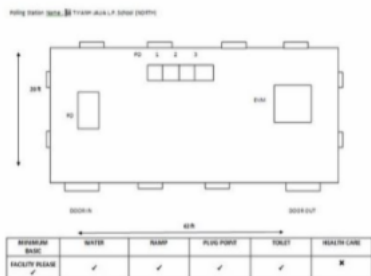

নিৰ্বাচক পঞ্জীয়ন বিষয়াৰ স্বাক্ষৰ

Nazri Naksha

Google Map View

Polling Station Building Front View

ভোটগ্ৰহন কেন্দ্ৰৰ সন্মুখৰ দৃশ্য

Cad View

Key MAP View

1 নাম : ফাৰহানা ইয়াসমিন স্বামীৰ নাম: আশিফ আলম ঘৰ নং : 00 বয়স : 46 লিঙ্গ : মহিলা	XXD0059287 ফটো উপলব্ধ	2 নাম : চনু মাহাত পিতাৰ নাম: ৰাজকুমাৰ মাহাতু ঘৰ নং : 1 বয়স : 24 লিঙ্গ : পুৰুষ	XXD0097154 ফটো উপলব্ধ	#2 3 নাম : উষা ৰায় সিং স্বামীৰ নাম: চনু মাহাতো ঘৰ নং : 2 বয়স : 23 লিঙ্গ : মহিলা	XXD0104562 ফটো উপলব্ধ
4 নাম : সুমিত ভগত পিতাৰ নাম: নৰেশ ভগত ঘৰ নং : 5 বয়স : 27 লিঙ্গ : পুৰুষ	XXD0078105 ফটো উপলব্ধ	5 নাম : খুশু দেৱী স্বামীৰ নাম: সুমিত ভগত ঘৰ নং : 5 বয়স : 21 লিঙ্গ : মহিলা	XXD0078121 ফটো উপলব্ধ	6 নাম : মিৰা কুমাৰী চাহ স্বামীৰ নাম: সুনীল চাহ ঘৰ নং : 07 বয়স : 31 লিঙ্গ : মহিলা	JXP7475130 ফটো উপলব্ধ
7 নাম : ধ্যানঞ্জলী তাঁতী পিতাৰ নাম: অমিত তাঁতী ঘৰ নং : 5 বয়স : 23 লিঙ্গ : মহিলা	JXP0336248 ফটো উপলব্ধ	8 নাম : পাপৰি দে স্বামীৰ নাম: সুব্ৰজিত দে ঘৰ নং : 12 বয়স : 30 লিঙ্গ : মহিলা	JXP7475528 ফটো উপলব্ধ	9 নাম : ৰাহুল দেব পিতাৰ নাম: বিকাশ দেব ঘৰ নং : 12 বয়স : 21 লিঙ্গ : পুৰুষ	XXD0106609 ফটো উপলব্ধ
10 নাম : গুলনাজ খাতুন স্বামীৰ নাম: সন্নি খান ঘৰ নং : 16 বয়স : 37 লিঙ্গ : মহিলা	XXD0065185 ফটো উপলব্ধ	11 নাম : চেহেনা খাতুন পিতাৰ নাম: মঃ মইনুদ্দিন অনচাৰী ঘৰ নং : 16 বয়স : 27 লিঙ্গ : মহিলা	JXP0403923 ফটো উপলব্ধ	12 নাম : মমতা দেব পিতাৰ নাম: অমৰ দেব ঘৰ নং : 25 বয়স : 31 লিঙ্গ : মহিলা	XXD0006353 ফটো উপলব্ধ
13 নাম : জহুৰ আলি পিতাৰ নাম: হজৰত আলি ঘৰ নং : 28 বয়স : 58 লিঙ্গ : পুৰুষ	JXP7641181 ফটো উপলব্ধ	14 নাম : ৰৌশনা বেগম স্বামীৰ নাম: জহুৰ আলি ঘৰ নং : 28 বয়স : 49 লিঙ্গ : মহিলা	JXP7641192 ফটো উপলব্ধ	S 15 নাম : শম্ভু মাহাতু পিতাৰ নাম: বিগীশ মাহাতু ঘৰ নং : 31 বয়স : 58 লিঙ্গ : পুৰুষ	JXP7643278 ফটো উপলব্ধ
S 16 নাম : মানকী দেৱী স্বামীৰ নাম: শম্ভু মাহাতু ঘৰ নং : 32 বয়স : 52 লিঙ্গ : মহিলা	JXP7643289 ফটো উপলব্ধ	17 নাম : সৰস্বতী কুমাৰী সিং পিতাৰ নাম: প্ৰেমচন্দ সিং ঘৰ নং : 32 বয়স : 27 লিঙ্গ : মহিলা	JXP0395475 ফটো উপলব্ধ	18 নাম : পাঞ্চালী দেব পিতাৰ নাম: দেবশীষ দেব ঘৰ নং : 37 বয়স : 21 লিঙ্গ : মহিলা	XXD0051474 ফটো উপলব্ধ
19 নাম : সৰ্নালী দেব পিতাৰ নাম: দেবশীষ দেব ঘৰ নং : 37 বয়স : 21 লিঙ্গ : মহিলা	XXD0051490 ফটো উপলব্ধ	20 নাম : লালবাবু সাহ পিতাৰ নাম: সন্তু স্বাহ ঘৰ নং : 82 বয়স : 45 লিঙ্গ : পুৰুষ	JXP0394965 ফটো উপলব্ধ	21 নাম : সংগীতা দেৱী স্বামীৰ নাম: লালবাবু স্বাহ ঘৰ নং : 82 বয়স : 39 লিঙ্গ : মহিলা	JXP0394973 ফটো উপলব্ধ
22 নাম : লীলাৱতী দেৱী পিতাৰ নাম: বলদেউ গোৱালা ঘৰ নং : 85 বয়স : 63 লিঙ্গ : মহিলা	JXP7642662 ফটো উপলব্ধ	23 নাম : জাহৰীনা খাতুন স্বামীৰ নাম: আমিৰেন আনচাৰী ঘৰ নং : 89 বয়স : 47 লিঙ্গ : মহিলা	JXP1914052 ফটো উপলব্ধ	24 নাম : শম্ভু দাস পিতাৰ নাম: সুৰেশ দাস ঘৰ নং : 52 বয়স : 40 লিঙ্গ : পুৰুষ	XXD0100461 ফটো উপলব্ধ
25 নাম : প্ৰিয়া ঠাকুৰ স্বামীৰ নাম: ৰমেশ কুমাৰ ঠাকুৰ ঘৰ নং : 52 বয়স : 31 লিঙ্গ : মহিলা	XXD0115899 ফটো উপলব্ধ	26 নাম : নিশি ফুকন পিতাৰ নাম: ৰাজু ফুকন ঘৰ নং : 62 বয়স : 22 লিঙ্গ : মহিলা	JXP7478381 ফটো উপলব্ধ	27 নাম : অঞ্জলী কুমাৰী চাহ পিতাৰ নাম: বালিৰাম ঘৰ নং : 66 বয়স : 20 লিঙ্গ : মহিলা	XXD0061101 ফটো উপলব্ধ
28 নাম : চিত্ত ৰঞ্জন চৰকাৰ পিতাৰ নাম: নলিনী কান্ত চৰকাৰ ঘৰ নং : 93 বয়স : 49 লিঙ্গ : পুৰুষ	JXP0387415 ফটো উপলব্ধ	29 নাম : অঞ্জলী চৰকাৰ স্বামীৰ নাম: চিত্ত ৰঞ্জন চৰকাৰ ঘৰ নং : 93 বয়স : 47 লিঙ্গ : মহিলা	JXP0387563 ফটো উপলব্ধ	30 নাম : প্ৰিতম চৰকাৰ পিতাৰ নাম: চিত্ত ৰঞ্জন চৰকাৰ ঘৰ নং : 93 বয়স : 22 লিঙ্গ : পুৰুষ	JXP0340745 ফটো উপলব্ধ