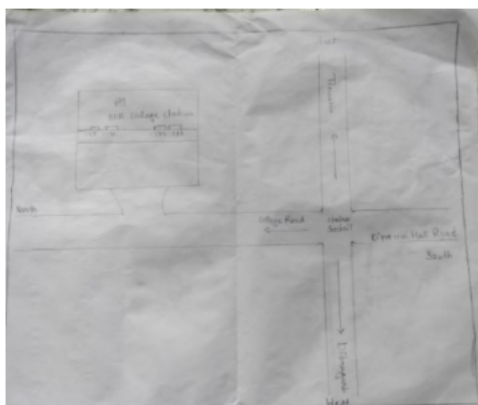

নিৰ্বাচক পঞ্জীয়ন বিষয়াৰ স্বাক্ষৰ

Nazri Naksha

Google Map View

Polling Station Building Front View

ভোটগ্ৰহন কেন্দ্ৰৰ সন্মুখৰ দৃশ্য

Cad View

Key MAP View

1 নাম : ফাৰহানা ইয়াসমিন স্বামীৰ নাম: আশিফ আলম ঘৰ নং : 00 বয়স : 46 লিঙ্গ : মহিলা	XXD0059287 ফটো উপলব্ধ	2 নাম : চনু মাহাত পিতাৰ নাম: ৰাজকুমাৰ মাহাতু ঘৰ নং : 1 বয়স : 24 লিঙ্গ : পুৰুষ	XXD0097154 ফটো উপলব্ধ	#2 3 নাম : উষা ৰায় সিং স্বামীৰ নাম: চনু মাহাতো ঘৰ নং : 2 বয়স : 23 লিঙ্গ : মহিলা	XXD0104562 ফটো উপলব্ধ
4 নাম : সুমিত ভগত পিতাৰ নাম: নৰেশ ভগত ঘৰ নং : 5 বয়স : 27 লিঙ্গ : পুৰুষ	XXD0078105 ফটো উপলব্ধ	5 নাম : খুশু দেৱী স্বামীৰ নাম: সুমিত ভগত ঘৰ নং : 5 বয়স : 21 লিঙ্গ : মহিলা	XXD0078121 ফটো উপলব্ধ	6 নাম : মিৰা কুমাৰী চাহ স্বামীৰ নাম: সুনীল চাহ ঘৰ নং : 07 বয়স : 31 লিঙ্গ : মহিলা	JXP7475130 ফটো উপলব্ধ
7 নাম : ধ্যানঞ্জলী তাঁতী পিতাৰ নাম: অমিত তাঁতী ঘৰ নং : 5 বয়স : 23 লিঙ্গ : মহিলা	JXP0336248 ফটো উপলব্ধ	8 নাম : পাপৰি দে স্বামীৰ নাম: সুব্ৰজিত দে ঘৰ নং : 12 বয়স : 30 লিঙ্গ : মহিলা	JXP7475528 ফটো উপলব্ধ	9 নাম : ৰাহুল দেব পিতাৰ নাম: বিকাশ দেব ঘৰ নং : 12 বয়স : 21 লিঙ্গ : পুৰুষ	XXD0106609 ফটো উপলব্ধ
10 নাম : গুলনাজ খাতুন স্বামীৰ নাম: সন্নি খান ঘৰ নং : 16 বয়স : 37 লিঙ্গ : মহিলা	XXD0065185 ফটো উপলব্ধ	11 নাম : চেহেনা খাতুন পিতাৰ নাম: মঃ মইনুদ্দিন অনচাৰী ঘৰ নং : 16 বয়স : 27 লিঙ্গ : মহিলা	JXP0403923 ফটো উপলব্ধ	12 নাম : মমতা দেব পিতাৰ নাম: অমৰ দেব ঘৰ নং : 25 বয়স : 31 লিঙ্গ : মহিলা	XXD0006353 ফটো উপলব্ধ
13 নাম : জহুৰ আলি পিতাৰ নাম: হজৰত আলি ঘৰ নং : 28 বয়স : 58 লিঙ্গ : পুৰুষ	JXP7641181 ফটো উপলব্ধ	14 নাম : ৰৌশনা বেগম স্বামীৰ নাম: জহুৰ আলি ঘৰ নং : 28 বয়স : 49 লিঙ্গ : মহিলা	JXP7641192 ফটো উপলব্ধ	S 15 নাম : শম্ভু মাহাতু পিতাৰ নাম: বিগীশ মাহাতু ঘৰ নং : 31 বয়স : 58 লিঙ্গ : পুৰুষ	JXP7643278 ফটো উপলব্ধ
S 16 নাম : মানকী দেৱী স্বামীৰ নাম: শম্ভু মাহাতু ঘৰ নং : 32 বয়স : 52 লিঙ্গ : মহিলা	JXP7643289 ফটো উপলব্ধ	17 নাম : সৰস্বতী কুমাৰী সিং পিতাৰ নাম: প্ৰেমচন্দ সিং ঘৰ নং : 32 বয়স : 27 লিঙ্গ : মহিলা	JXP0395475 ফটো উপলব্ধ	18 নাম : পাঞ্চালী দেব পিতাৰ নাম: দেবশীষ দেব ঘৰ নং : 37 বয়স : 21 লিঙ্গ : মহিলা	XXD0051474 ফটো উপলব্ধ
19 নাম : সৰ্নালী দেব পিতাৰ নাম: দেবশীষ দেব ঘৰ নং : 37 বয়স : 21 লিঙ্গ : মহিলা	XXD0051490 ফটো উপলব্ধ	20 নাম : লালবাবু সাহ পিতাৰ নাম: সন্তু স্বাহ ঘৰ নং : 82 বয়স : 45 লিঙ্গ : পুৰুষ	JXP0394965 ফটো উপলব্ধ	21 নাম : সংগীতা দেৱী স্বামীৰ নাম: লালবাবু স্বাহ ঘৰ নং : 82 বয়স : 39 লিঙ্গ : মহিলা	JXP0394973 ফটো উপলব্ধ
22 নাম : লীলাৱতী দেৱী পিতাৰ নাম: বলদেউ গোৱালা ঘৰ নং : 85 বয়স : 63 লিঙ্গ : মহিলা	JXP7642662 ফটো উপলব্ধ	23 নাম : জাহৰীনা খাতুন স্বামীৰ নাম: আমিৰেন আনচাৰী ঘৰ নং : 89 বয়স : 47 লিঙ্গ : মহিলা	JXP1914052 ফটো উপলব্ধ	24 নাম : শম্ভু দাস পিতাৰ নাম: সুৰেশ দাস ঘৰ নং : 52 বয়স : 40 লিঙ্গ : পুৰুষ	XXD0100461 ফটো উপলব্ধ
25 নাম : প্ৰিয়া ঠাকুৰ স্বামীৰ নাম: ৰমেশ কুমাৰ ঠাকুৰ ঘৰ নং : 52 বয়স : 31 লিঙ্গ : মহিলা	XXD0115899 ফটো উপলব্ধ	26 নাম : নিশি ফুকন পিতাৰ নাম: ৰাজু ফুকন ঘৰ নং : 62 বয়স : 22 লিঙ্গ : মহিলা	JXP7478381 ফটো উপলব্ধ	27 নাম : অঞ্জলী কুমাৰী চাহ পিতাৰ নাম: বালিৰাম ঘৰ নং : 66 বয়স : 20 লিঙ্গ : মহিলা	XXD0061101 ফটো উপলব্ধ
28 নাম : চিত্ত ৰঞ্জন চৰকাৰ পিতাৰ নাম: নলিনী কান্ত চৰকাৰ ঘৰ নং : 93 বয়স : 49 লিঙ্গ : পুৰুষ	JXP0387415 ফটো উপলব্ধ	29 নাম : অঞ্জলী চৰকাৰ স্বামীৰ নাম: চিত্ত ৰঞ্জন চৰকাৰ ঘৰ নং : 93 বয়স : 47 লিঙ্গ : মহিলা	JXP0387563 ফটো উপলব্ধ	30 নাম : প্ৰিতম চৰকাৰ পিতাৰ নাম: চিত্ত ৰঞ্জন চৰকাৰ ঘৰ নং : 93 বয়স : 22 লিঙ্গ : পুৰুষ	JXP0340745 ফটো উপলব্ধ