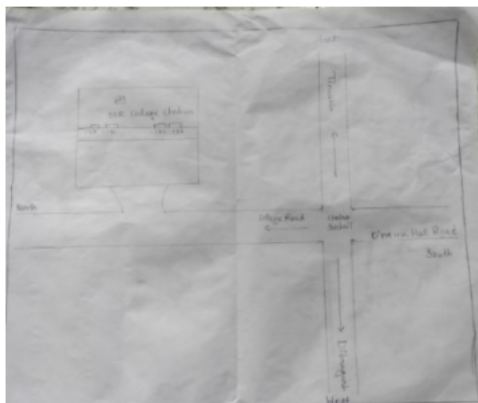

নিৰ্বাচক পঞ্জীয়ন বিষয়াৰ স্বাক্ষৰ

Nazri Naksha

Google Map View

Polling Station Building Front View

ভোটগ্ৰহন কেন্দ্ৰৰ সন্মুখৰ দৃশ্য

Cad View

Key MAP View

1 নাম : উচ্চজিত ফুকন পিতাৰ নাম: টংকেশ্বৰ ফুকন ঘৰ নং : 6 বয়স : 49 লিঙ্গ : পুৰুষ	JXP7741711 ফটো উপলব্ধ	2 নাম : ডোলী ভূঞা শইকীয়া স্বামীৰ নাম: শ্যামল শইকীয়া ঘৰ নং : 07 বয়স : 37 লিঙ্গ : মহিলা	JXP0523969 ফটো উপলব্ধ	# 3 নাম : বলক নাৰায়ন শৰ্মা পিতাৰ নাম: জয় লাল শৰ্মা ঘৰ নং : 8 বয়স : 50 লিঙ্গ : পুৰুষ	JXP7738570 ফটো উপলব্ধ
4 নাম : গীতা শৰ্মা স্বামীৰ নাম: বলক নাৰায়ন শৰ্মা ঘৰ নং : 8 বয়স : 46 লিঙ্গ : মহিলা	JXP7738592 ফটো উপলব্ধ	5 নাম : বুলি গগৈ স্বামীৰ নাম: মুকুল গগৈ ঘৰ নং : 9 বয়স : 44 লিঙ্গ : মহিলা	JXP7742076 ফটো উপলব্ধ	6 নাম : তেজবন্ত কহাৰ পিতাৰ নাম: সীতাৰাম কহাৰ ঘৰ নং : 10 বয়স : 46 লিঙ্গ : পুৰুষ	JXP7738365 ফটো উপলব্ধ
7 নাম : মঞ্জু কহাৰ স্বামীৰ নাম: তেজবন্ত কহাৰ ঘৰ নং : 10 বয়স : 35 লিঙ্গ : মহিলা	JXP1914143 ফটো উপলব্ধ	8 নাম : ৰাজবন্ত কহাৰ পিতাৰ নাম: সীতাৰাম কহাৰ ঘৰ নং : 11 বয়স : 44 লিঙ্গ : পুৰুষ	JXP7738376 ফটো উপলব্ধ	9 নাম : অনিতা কহাৰ স্বামীৰ নাম: ৰাজবন্ত কহাৰ ঘৰ নং : 11 বয়স : 36 লিঙ্গ : মহিলা	JXP1914256 ফটো উপলব্ধ
10 নাম : মহেন্দ্ৰ মিশ্ৰা পিতাৰ নাম: ৰামেশ্বৰ মিশ্ৰা ঘৰ নং : 12 বয়স : 49 লিঙ্গ : পুৰুষ	JXP7739164 ফটো উপলব্ধ	11 নাম : কুসুম মিশ্ৰা স্বামীৰ নাম: মহেন্দ্ৰ মিশ্ৰা ঘৰ নং : 12 বয়স : 47 লিঙ্গ : মহিলা	JXP7739175 ফটো উপলব্ধ	12 নাম : পাপু মিশ্ৰা পিতাৰ নাম: মহেন্দ্ৰ মিশ্ৰা ঘৰ নং : 12 বয়স : 36 লিঙ্গ : পুৰুষ	JXP7741460 ফটো উপলব্ধ
13 নাম : সুনীল মিশ্ৰা পিতাৰ নাম: মহেন্দ্ৰ মিশ্ৰা ঘৰ নং : 12 বয়স : 33 লিঙ্গ : পুৰুষ	JXP0392530 ফটো উপলব্ধ	14 নাম : অঞ্জু তিৱাৰী মিশ্ৰা স্বামীৰ নাম: পাণ্ডু মিশ্ৰা ঘৰ নং : 12 বয়স : 31 লিঙ্গ : মহিলা	XXD0071464 ফটো উপলব্ধ	15 নাম : গোপাল মিশ্ৰা পিতাৰ নাম: ৰামেশ্বৰ মিশ্ৰা ঘৰ নং : 13 বয়স : 68 লিঙ্গ : পুৰুষ	JXP7739120 ফটো উপলব্ধ
16 নাম : তিলেশ্বৰী মিশ্ৰা স্বামীৰ নাম: গোপাল মিশ্ৰা ঘৰ নং : 13 বয়স : 56 লিঙ্গ : মহিলা	JXP7739131 ফটো উপলব্ধ	17 নাম : নিলম কুমাৰী মিশ্ৰা পাণ্ডে পিতাৰ নাম: গোপাল মিশ্ৰা ঘৰ নং : 13 বয়স : 37 লিঙ্গ : মহিলা	XXD0143255 ফটো উপলব্ধ	18 নাম : সুনীলা মিশ্ৰা স্বামীৰ নাম: ৰাজেন্দ্ৰ মিশ্ৰা ঘৰ নং : 14 বয়স : 43 লিঙ্গ : মহিলা	JXP7739197 ফটো উপলব্ধ
19 নাম : ৰাজেশ মিশ্ৰা পিতাৰ নাম: ৰাজেন্দ্ৰ মিশ্ৰা ঘৰ নং : 14 বয়স : 33 লিঙ্গ : পুৰুষ	JXP7741573 ফটো উপলব্ধ	20 নাম : মিন্টু মিশ্ৰা পিতাৰ নাম: ৰাজেন্দ্ৰ মিশ্ৰা ঘৰ নং : 14 বয়স : 27 লিঙ্গ : পুৰুষ	JXP0392787 ফটো উপলব্ধ	21 নাম : অমৰনাথ যাদৱ পিতাৰ নাম: অম্বিকা যাদৱ ঘৰ নং : 15 বয়স : 43 লিঙ্গ : পুৰুষ	JXP7740105 ফটো উপলব্ধ
22 নাম : পাৰ্বতী যাদৱ স্বামীৰ নাম: অমৰনাথ যাদৱ ঘৰ নং : 15 বয়স : 42 লিঙ্গ : মহিলা	XXD0075739 ফটো উপলব্ধ	23 নাম : সকলদেবু মাহাতু পিতাৰ নাম: মতীলাল মাহাতু ঘৰ নং : 16 বয়স : 68 লিঙ্গ : পুৰুষ	JXP7739891 ফটো উপলব্ধ	24 নাম : ৰাধা মাহাতু স্বামীৰ নাম: সকলদেব মাহাতু ঘৰ নং : 16 বয়স : 63 লিঙ্গ : মহিলা	JXP7739904 ফটো উপলব্ধ
25 নাম : শ্যামল শইকীয়া পিতাৰ নাম: কুমুদ চন্দ্ৰ শইকীয়া ঘৰ নং : 17 বয়স : 46 লিঙ্গ : পুৰুষ	JXP0527275 ফটো উপলব্ধ	26 নাম : সকল মুহতো পিতাৰ নাম: শিবগোবিন মাহাতু ঘৰ নং : 18 বয়স : 58 লিঙ্গ : পুৰুষ	JXP7739857 ফটো উপলব্ধ	27 নাম : জাহাৰাৰ মুহাতো পিতাৰ নাম: অজ্জুন মাহাতু ঘৰ নং : 18 বয়স : 58 লিঙ্গ : পুৰুষ	JXP7739959 ফটো উপলব্ধ
28 নাম : মোহিনী মাহাতো স্বামীৰ নাম: সকল মাহাতু ঘৰ নং : 18 বয়স : 54 লিঙ্গ : মহিলা	JXP7739868 ফটো উপলব্ধ	# 29 নাম : ৰাজু মাহাতো পিতাৰ নাম: সকল মাহাতো ঘৰ নং : 18 বয়স : 43 লিঙ্গ : পুৰুষ	JXP7739926 ফটো উপলব্ধ	30 নাম : বজৰং মাহাতো পিতাৰ নাম: চকলা মাহাতু ঘৰ নং : 18 বয়স : 37 লিঙ্গ : পুৰুষ	JXP7739915 ফটো উপলব্ধ