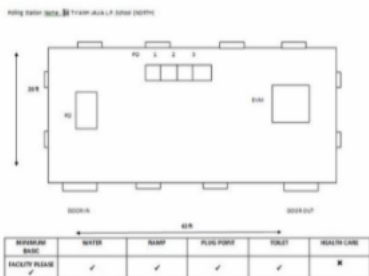

নিৰ্বাচক পঞ্জীয়ন বিষয়াৰ স্বাক্ষৰ

Nazri Naksha

Google Map View

Polling Station Building Front View

ভোটগ্ৰহন কেন্দ্ৰৰ সন্মুখৰ দৃশ্য

Cad View

Key MAP View

1 নাম : উচ্চজিত ফুকন পিতাৰ নাম: টংকেশ্বৰ ফুকন ঘৰ নং : 6 বয়স : 49 লিঙ্গ : পুৰুষ	JXP7741711 ফটো উপলব্ধ	2 নাম : ডোলী ভূঞা শইকীয়া স্বামীৰ নাম: শ্যামল শইকীয়া ঘৰ নং : 07 বয়স : 37 লিঙ্গ : মহিলা	JXP0523969 ফটো উপলব্ধ	# 3 নাম : বলক নাৰায়ন শৰ্মা পিতাৰ নাম: জয় লাল শৰ্মা ঘৰ নং : 8 বয়স : 50 লিঙ্গ : পুৰুষ	JXP7738570 ফটো উপলব্ধ
4 নাম : গীতা শৰ্মা স্বামীৰ নাম: বলক নাৰায়ন শৰ্মা ঘৰ নং : 8 বয়স : 46 লিঙ্গ : মহিলা	JXP7738592 ফটো উপলব্ধ	5 নাম : বুলি গগৈ স্বামীৰ নাম: মুকুল গগৈ ঘৰ নং : 9 বয়স : 44 লিঙ্গ : মহিলা	JXP7742076 ফটো উপলব্ধ	6 নাম : তেজবন্ত কহাৰ পিতাৰ নাম: সীতাৰাম কহাৰ ঘৰ নং : 10 বয়স : 46 লিঙ্গ : পুৰুষ	JXP7738365 ফটো উপলব্ধ
7 নাম : মঞ্জু কহাৰ স্বামীৰ নাম: তেজবন্ত কহাৰ ঘৰ নং : 10 বয়স : 35 লিঙ্গ : মহিলা	JXP1914143 ফটো উপলব্ধ	8 নাম : ৰাজবন্ত কহাৰ পিতাৰ নাম: সীতাৰাম কহাৰ ঘৰ নং : 11 বয়স : 44 লিঙ্গ : পুৰুষ	JXP7738376 ফটো উপলব্ধ	9 নাম : অনিতা কহাৰ স্বামীৰ নাম: ৰাজবন্ত কহাৰ ঘৰ নং : 11 বয়স : 36 লিঙ্গ : মহিলা	JXP1914256 ফটো উপলব্ধ
10 নাম : মহেন্দ্ৰ মিশ্ৰা পিতাৰ নাম: ৰামেশ্বৰ মিশ্ৰা ঘৰ নং : 12 বয়স : 49 লিঙ্গ : পুৰুষ	JXP7739164 ফটো উপলব্ধ	11 নাম : কুসুম মিশ্ৰা স্বামীৰ নাম: মহেন্দ্ৰ মিশ্ৰা ঘৰ নং : 12 বয়স : 47 লিঙ্গ : মহিলা	JXP7739175 ফটো উপলব্ধ	12 নাম : পাপু মিশ্ৰা পিতাৰ নাম: মহেন্দ্ৰ মিশ্ৰা ঘৰ নং : 12 বয়স : 36 লিঙ্গ : পুৰুষ	JXP7741460 ফটো উপলব্ধ
13 নাম : সুনীল মিশ্ৰা পিতাৰ নাম: মহেন্দ্ৰ মিশ্ৰা ঘৰ নং : 12 বয়স : 33 লিঙ্গ : পুৰুষ	JXP0392530 ফটো উপলব্ধ	14 নাম : অঞ্জু তিৱাৰী মিশ্ৰা স্বামীৰ নাম: পাণ্ডু মিশ্ৰা ঘৰ নং : 12 বয়স : 31 লিঙ্গ : মহিলা	XXD0071464 ফটো উপলব্ধ	15 নাম : গোপাল মিশ্ৰা পিতাৰ নাম: ৰামেশ্বৰ মিশ্ৰা ঘৰ নং : 13 বয়স : 68 লিঙ্গ : পুৰুষ	JXP7739120 ফটো উপলব্ধ
16 নাম : তিলেশ্বৰী মিশ্ৰা স্বামীৰ নাম: গোপাল মিশ্ৰা ঘৰ নং : 13 বয়স : 56 লিঙ্গ : মহিলা	JXP7739131 ফটো উপলব্ধ	17 নাম : নিলম কুমাৰী মিশ্ৰা পাণ্ডে পিতাৰ নাম: গোপাল মিশ্ৰা ঘৰ নং : 13 বয়স : 37 লিঙ্গ : মহিলা	XXD0143255 ফটো উপলব্ধ	18 নাম : সুনীলা মিশ্ৰা স্বামীৰ নাম: ৰাজেন্দ্ৰ মিশ্ৰা ঘৰ নং : 14 বয়স : 43 লিঙ্গ : মহিলা	JXP7739197 ফটো উপলব্ধ
19 নাম : ৰাজেশ মিশ্ৰা পিতাৰ নাম: ৰাজেন্দ্ৰ মিশ্ৰা ঘৰ নং : 14 বয়স : 33 লিঙ্গ : পুৰুষ	JXP7741573 ফটো উপলব্ধ	20 নাম : মিন্টু মিশ্ৰা পিতাৰ নাম: ৰাজেন্দ্ৰ মিশ্ৰা ঘৰ নং : 14 বয়স : 27 লিঙ্গ : পুৰুষ	JXP0392787 ফটো উপলব্ধ	21 নাম : অমৰনাথ যাদৱ পিতাৰ নাম: অম্বিকা যাদৱ ঘৰ নং : 15 বয়স : 43 লিঙ্গ : পুৰুষ	JXP7740105 ফটো উপলব্ধ
22 নাম : পাৰ্বতী যাদৱ স্বামীৰ নাম: অমৰনাথ যাদৱ ঘৰ নং : 15 বয়স : 42 লিঙ্গ : মহিলা	XXD0075739 ফটো উপলব্ধ	23 নাম : সকলদেবু মাহাতু পিতাৰ নাম: মতীলাল মাহাতু ঘৰ নং : 16 বয়স : 68 লিঙ্গ : পুৰুষ	JXP7739891 ফটো উপলব্ধ	24 নাম : ৰাধা মাহাতু স্বামীৰ নাম: সকলদেব মাহাতু ঘৰ নং : 16 বয়স : 63 লিঙ্গ : মহিলা	JXP7739904 ফটো উপলব্ধ
25 নাম : শ্যামল শইকীয়া পিতাৰ নাম: কুমুদ চন্দ্ৰ শইকীয়া ঘৰ নং : 17 বয়স : 46 লিঙ্গ : পুৰুষ	JXP0527275 ফটো উপলব্ধ	26 নাম : সকল মুহতো পিতাৰ নাম: শিবগোবিন মাহাতু ঘৰ নং : 18 বয়স : 58 লিঙ্গ : পুৰুষ	JXP7739857 ফটো উপলব্ধ	27 নাম : জাহাৰাৰ মুহাতো পিতাৰ নাম: অজ্জুন মাহাতু ঘৰ নং : 18 বয়স : 58 লিঙ্গ : পুৰুষ	JXP7739959 ফটো উপলব্ধ
28 নাম : মোহিনী মাহাতো স্বামীৰ নাম: সকল মাহাতু ঘৰ নং : 18 বয়স : 54 লিঙ্গ : মহিলা	JXP7739868 ফটো উপলব্ধ	# 29 নাম : ৰাজু মাহাতো পিতাৰ নাম: সকল মাহাতো ঘৰ নং : 18 বয়স : 43 লিঙ্গ : পুৰুষ	JXP7739926 ফটো উপলব্ধ	30 নাম : বজৰং মাহাতো পিতাৰ নাম: চকলা মাহাতু ঘৰ নং : 18 বয়স : 37 লিঙ্গ : পুৰুষ	JXP7739915 ফটো উপলব্ধ