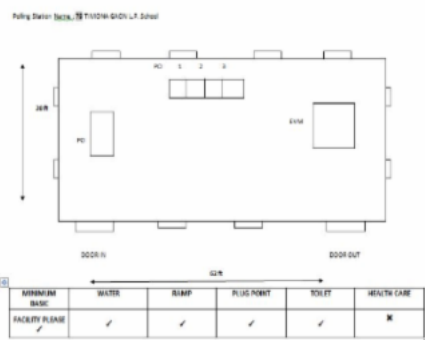

নিৰ্বাচক পঞ্জীয়ন বিষয়াৰ স্বাক্ষৰ

Nazri Naksha

Google Map View

Polling Station Building Front View

ভোটগ্ৰহন কেন্দ্ৰৰ সন্মুখৰ দৃশ্য

Cad View

Key MAP View

1 নাম : বিন্দিয়া তাঁতি স্বামীৰ নাম: পৱন তাঁতি ঘৰ নং : 0 বয়স : 24 লিঙ্গ : মহিলা	XXD0053173 ফটো উপলব্ধ	2 নাম : সুকৰ্মনি তাছা স্বামীৰ নাম: কান্ত তাছা ঘৰ নং : 1 বয়স : 55 লিঙ্গ : মহিলা	HKQ7334578 ফটো উপলব্ধ	3 নাম : ইন তাছা স্বামীৰ নাম: বিজয় তাছা ঘৰ নং : 1 বয়স : 38 লিঙ্গ : মহিলা	HKQ7334603 ফটো উপলব্ধ
4 নাম : সনাতন তাছা পিতাৰ নাম: লেফটেনাণ্ট বিজয় তাছা ঘৰ নং : 1 বয়স : 20 লিঙ্গ : পুৰুষ	XXD0150003 ফটো উপলব্ধ	# 5 নাম : পুতুমনি কলিতা স্বামীৰ নাম: ধীৰেন কলিতা ঘৰ নং : 2 বয়স : 54 লিঙ্গ : মহিলা	CLC0031559 ফটো উপলব্ধ	6 নাম : মামনি ঢেকিয়াল স্বামীৰ নাম: কিৰন ঢেকিয়াল ঘৰ নং : 3 বয়স : 46 লিঙ্গ : মহিলা	CRX5239714 ফটো উপলব্ধ
7 নাম : বিলাল আলী পিতাৰ নাম: জয়নুল আলী ঘৰ নং : 3 বয়স : 45 লিঙ্গ : পুৰুষ	HKQ7335140 ফটো উপলব্ধ	8 নাম : জাহিদা বেগম স্বামীৰ নাম: বিলাল আলি ঘৰ নং : 3 বয়স : 43 লিঙ্গ : মহিলা	HKQ7335151 ফটো উপলব্ধ	9 নাম : বনু ঢেকিয়াল পিতাৰ নাম: কিৰন ঢেকিয়াল ঘৰ নং : 3 বয়স : 29 লিঙ্গ : পুৰুষ	CRX1734823 ফটো উপলব্ধ
10 নাম : মুন সোনোৱাল পিতাৰ নাম: কিৰন চন্দ্ৰ ঢেকিয়াল ঘৰ নং : 3 বয়স : 28 লিঙ্গ : মহিলা	XXD0107227 ফটো উপলব্ধ	11 নাম : আৰবাজ আলি পিতাৰ নাম: বিলাল আলি ঘৰ নং : 3 বয়স : 23 লিঙ্গ : পুৰুষ	HKQ0502500 ফটো উপলব্ধ	12 নাম : বিলকিস বেগম পিতাৰ নাম: আৰবাজ আলি ঘৰ নং : 3 বয়স : 21 লিঙ্গ : মহিলা	XXD0045476 ফটো উপলব্ধ
13 নাম : দাসী তাছা স্বামীৰ নাম: লক্ষীনাৰায়ন তাছা ঘৰ নং : 8 বয়স : 50 লিঙ্গ : মহিলা	HKQ7334681 ফটো উপলব্ধ	14 নাম : সঙ্গীতা তাছা স্বামীৰ নাম: ৰাজু তাছা ঘৰ নং : 8 বয়স : 30 লিঙ্গ : মহিলা	HKQ0459479 ফটো উপলব্ধ	15 নাম : ৰাজু তাছা পিতাৰ নাম: লক্ষীনাৰায়ন তাছা ঘৰ নং : 8 বয়স : 29 লিঙ্গ : পুৰুষ	HKQ0531897 ফটো উপলব্ধ
16 নাম : ছপল বাউৰী পিতাৰ নাম: বিষ্ণু বাউৰী ঘৰ নং : 5 বয়স : 50 লিঙ্গ : পুৰুষ	HKQ7334705 ফটো উপলব্ধ	17 নাম : সুনীল বাউৰী পিতাৰ নাম: চফুল বাউৰী ঘৰ নং : 5 বয়স : 29 লিঙ্গ : পুৰুষ	HKQ0346700 ফটো উপলব্ধ	18 নাম : মণিকা বাউৰী পিতাৰ নাম: সুনীল বাউৰী ঘৰ নং : 5 বয়স : 27 লিঙ্গ : মহিলা	HKQ0459545 ফটো উপলব্ধ
19 নাম : গৌৰীপ্ৰভা দাস স্বামীৰ নাম: বাসুদেব দাস ঘৰ নং : 6 বয়স : 60 লিঙ্গ : মহিলা	HKQ7334749 ফটো উপলব্ধ	20 নাম : বিতুমনি দাস শৰ্মা স্বামীৰ নাম: উমেশ শৰ্মা ঘৰ নং : 6 বয়স : 42 লিঙ্গ : মহিলা	HKQ0142166 ফটো উপলব্ধ	21 নাম : ৰুবল চন্দ্ৰ দাস পিতাৰ নাম: বাসুদেব দাস ঘৰ নং : 6 বয়স : 37 লিঙ্গ : পুৰুষ	HKQ7342645 ফটো উপলব্ধ
22 নাম : মুনকী চৌধুৰী দাস স্বামীৰ নাম: ৰুবল চন্দ্ৰ দাস ঘৰ নং : 6 বয়স : 35 লিঙ্গ : মহিলা	HKQ0526400 ফটো উপলব্ধ	23 নাম : দেববালা দাস পিতাৰ নাম: কাৰ্তিক দাস ঘৰ নং : 9 বয়স : 55 লিঙ্গ : মহিলা	HKQ7334772 ফটো উপলব্ধ	24 নাম : ধীৰেন দাস পিতাৰ নাম: কাৰ্তিক দাস ঘৰ নং : 9 বয়স : 50 লিঙ্গ : পুৰুষ	HKQ7334783 ফটো উপলব্ধ
25 নাম : দ্বিজেন দাস পিতাৰ নাম: কাৰ্তিক দাস ঘৰ নং : 9 বয়স : 45 লিঙ্গ : পুৰুষ	HKQ7334794 ফটো উপলব্ধ	26 নাম : প্ৰভাত দাস পিতাৰ নাম: মিনেছ দাস ঘৰ নং : 8 বয়স : 34 লিঙ্গ : পুৰুষ	HKQ0113936 ফটো উপলব্ধ	27 নাম : জানকী দাস স্বামীৰ নাম: প্ৰভাত দাস ঘৰ নং : 8 বয়স : 32 লিঙ্গ : মহিলা	HKQ0459594 ফটো উপলব্ধ
28 নাম : খগেন দাস পিতাৰ নাম: কাৰ্তিক দাস ঘৰ নং : 9 বয়স : 55 লিঙ্গ : পুৰুষ	HKQ7334829 ফটো উপলব্ধ	29 নাম : বীনা দাস স্বামীৰ নাম: খগেন দাস ঘৰ নং : 9 বয়স : 50 লিঙ্গ : মহিলা	HKQ7334830 ফটো উপলব্ধ	30 নাম : লখেশ্বৰ দাস পিতাৰ নাম: খগেন দাস ঘৰ নং : 9 বয়স : 42 লিঙ্গ : পুৰুষ	HKQ0168906 ফটো উপলব্ধ