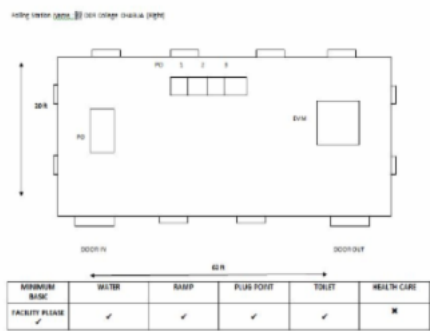

নিৰ্বাচক পঞ্জীয়ন বিষয়াৰ স্বাক্ষৰ

Nazri Naksha

Google Map View

Polling Station Building Front View

ভোটগ্ৰহন কেন্দ্ৰৰ সন্মুখৰ দৃশ্য

Cad View

Key MAP View

1 নাম : জুবী বৰপাত্ৰ গোস্বামী পিতাৰ নাম : জিতু চেতিয়া ঘৰ নং : 0 বয়স : 38 লিঙ্গ : মহিলা	XXD0054643 ফটো উপলব্ধ	2 নাম : হৰিনাথ গোস্বামী পিতাৰ নাম : ললিত চন্দ্ৰ গোস্বামী ঘৰ নং : 1 বয়স : 69 লিঙ্গ : পুৰুষ	JXP2734614 ফটো উপলব্ধ	3 নাম : বঘনাথ গোস্বামী পিতাৰ নাম : ললিত গোস্বামী ঘৰ নং : 1 বয়স : 59 লিঙ্গ : পুৰুষ	JXP2734589 ফটো উপলব্ধ
4 নাম : কমলা গোস্বামী স্বামীৰ নাম : হৰিনাথ গোস্বামী ঘৰ নং : 1 বয়স : 56 লিঙ্গ : মহিলা	JXP2734625 ফটো উপলব্ধ	5 নাম : বজনী গোস্বামী স্বামীৰ নাম : বঘনাথ গোস্বামী ঘৰ নং : 1 বয়স : 54 লিঙ্গ : মহিলা	JXP2734590 ফটো উপলব্ধ	6 নাম : বুমী গোস্বামী স্বামীৰ নাম : গগন গোস্বামী ঘৰ নং : 1 বয়স : 41 লিঙ্গ : মহিলা	JXP2734636 ফটো উপলব্ধ
7 নাম : জ্যোতি কোঁৱৰ গোস্বামী স্বামীৰ নাম : বৃজজ্যোতি গোস্বামী ঘৰ নং : 1 বয়স : 30 লিঙ্গ : মহিলা	JXP0000877 ফটো উপলব্ধ	8 নাম : ধ্ৰুৱজ্যোতি গোস্বামী পিতাৰ নাম : বঘনাথ গোস্বামী ঘৰ নং : 1 বয়স : 27 লিঙ্গ : পুৰুষ	JXP0265603 ফটো উপলব্ধ	9 নাম : ভূপালী গোস্বামী স্বামীৰ নাম : ধ্ৰুৱজ্যোতি গোস্বামী ঘৰ নং : 1 বয়স : 25 লিঙ্গ : মহিলা	XXD0028696 ফটো উপলব্ধ
10 নাম : পৰিস্কিত গোস্বামী পিতাৰ নাম : বঘু নাথ গোস্বামী ঘৰ নং : 1 বয়স : 24 লিঙ্গ : পুৰুষ	JXP1219732 ফটো উপলব্ধ	11 নাম : হিমাত্ৰী চেতিয়া পিতাৰ নাম : ত্ৰৈলোক্য চেতিয়া ঘৰ নং : 01 বয়স : 23 লিঙ্গ : মহিলা	JXP7477649 ফটো উপলব্ধ	12 নাম : অমিলা গোস্বামী স্বামীৰ নাম : আনন্দ গোস্বামী ঘৰ নং : 2 বয়স : 84 লিঙ্গ : মহিলা	JXP2734669 ফটো উপলব্ধ
13 নাম : ৰোহিত গোস্বামী পিতাৰ নাম : আনন্দ বৰপাত্ৰগোস্বামী ঘৰ নং : 2 বয়স : 55 লিঙ্গ : পুৰুষ	JXP2734670 ফটো উপলব্ধ	14 নাম : পবিত্ৰ গোস্বামী পিতাৰ নাম : আনন্দ বৰপাত্ৰগোস্বামী ঘৰ নং : 2 বয়স : 49 লিঙ্গ : পুৰুষ	JXP2734681 ফটো উপলব্ধ	# 15 নাম : সোনপাহী গোস্বামী স্বামীৰ নাম : পবিত্ৰ গোস্বামী ঘৰ নং : 2 বয়স : 41 লিঙ্গ : মহিলা	JXP2734716 ফটো উপলব্ধ
16 নাম : ফিৰজা গোস্বামী স্বামীৰ নাম : ৰোহিত গোস্বামী ঘৰ নং : 2 বয়স : 37 লিঙ্গ : মহিলা	JXP2734705 ফটো উপলব্ধ	17 নাম : ভাৰ্গৱ গোস্বামী পিতাৰ নাম : ৰোহিত গোস্বামী ঘৰ নং : 2 বয়স : 19 লিঙ্গ : পুৰুষ	XXD0141747 ফটো উপলব্ধ	18 নাম : মধু গোস্বামী পিতাৰ নাম : ললিত গোস্বামী ঘৰ নং : 3 বয়স : 76 লিঙ্গ : পুৰুষ	JXP2734727 ফটো উপলব্ধ
19 নাম : অম্বালিকা গোস্বামী স্বামীৰ নাম : মধু গোস্বামী ঘৰ নং : 3 বয়স : 64 লিঙ্গ : মহিলা	JXP2734738 ফটো উপলব্ধ	20 নাম : দিপাংকৰ গোস্বামী পিতাৰ নাম : মধুৰাম গোস্বামী ঘৰ নং : 3 বয়স : 32 লিঙ্গ : পুৰুষ	XXD0038422 ফটো উপলব্ধ	21 নাম : হিৰ মনি গোস্বামী পিতাৰ নাম : প্ৰদীপ গোস্বামী ঘৰ নং : 3 বয়স : 26 লিঙ্গ : মহিলা	XXD0026708 ফটো উপলব্ধ
22 নাম : ৰহিলা গোস্বামী স্বামীৰ নাম : মুলেন চন্দ্ৰ গোস্বামী ঘৰ নং : 8 বয়স : 68 লিঙ্গ : মহিলা	JXP2734818 ফটো উপলব্ধ	E 23 নাম : থুগেন গোস্বামী পিতাৰ নাম : মেদকান্ত গোস্বামী ঘৰ নং : 8 বয়স : 65 লিঙ্গ : পুৰুষ	JXP2734783 ফটো উপলব্ধ	24 নাম : মইনা গোস্বামী স্বামীৰ নাম : থুগেন গোস্বামী ঘৰ নং : 8 বয়স : 56 লিঙ্গ : মহিলা	JXP2734794 ফটো উপলব্ধ
25 নাম : বিৰিঞ্চি গোস্বামী পিতাৰ নাম : মুলেন চন্দ্ৰ গোস্বামী ঘৰ নং : 8 বয়স : 47 লিঙ্গ : পুৰুষ	JXP2734829 ফটো উপলব্ধ	26 নাম : অভিজিত গোস্বামী পিতাৰ নাম : মুলেন চন্দ্ৰ গোস্বামী ঘৰ নং : 8 বয়স : 45 লিঙ্গ : পুৰুষ	JXP2734830 ফটো উপলব্ধ	27 নাম : জ্যোতি গোস্বামী স্বামীৰ নাম : অভিজিত গোস্বামী ঘৰ নং : 8 বয়স : 34 লিঙ্গ : মহিলা	JXP2743171 ফটো উপলব্ধ
28 নাম : খনিদ্ৰ গোস্বামী পিতাৰ নাম : থুগেন গোস্বামী ঘৰ নং : 8 বয়স : 29 লিঙ্গ : পুৰুষ	JXP0095406 ফটো উপলব্ধ	29 নাম : অমৃত গোস্বামী পিতাৰ নাম : থুগেন গোস্বামী ঘৰ নং : 8 বয়স : 28 লিঙ্গ : পুৰুষ	JXP0095497 ফটো উপলব্ধ	30 নাম : বিংকমনি হাতীবৰুৱা পিতাৰ নাম : পুলেন হাতীবৰুৱা ঘৰ নং : 4 বয়স : 28 লিঙ্গ : মহিলা	JXP0221010 ফটো উপলব্ধ