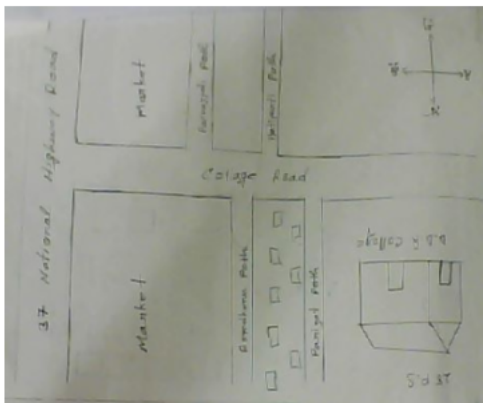

Nazri Naksha