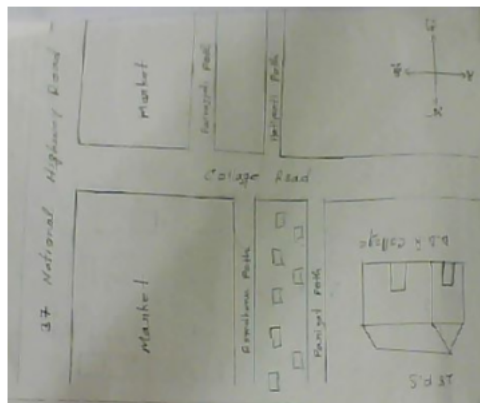

নিৰ্বাচক পঞ্জীয়ন বিষয়াৰ স্বাক্ষৰ

Nazri Naksha

Google Map View

Polling Station Building Front View

ভোটগ্ৰহন কেন্দ্ৰৰ সন্মুখৰ দৃশ্য

Cad View

Key MAP View

1 নাম : মাৰিনা তিকী পিতাৰ নাম: অজীত তিকী ঘৰ নং : 01 বয়স : 24 লিঙ্গ : মহিলা	JXP7482482	ফটো উপলব্ধ	2 নাম : মনালিছা শৰ্মা মাতৃৰ নাম: বুলি শৰ্মা ঘৰ নং : 1 বয়স : 23 লিঙ্গ : মহিলা	JXP7478035	ফটো উপলব্ধ	3 নাম : ভাৰ্গৱ জ্যোতি নেওগ পিতাৰ নাম: ভাৰত ভূষণ নেওগ ঘৰ নং : 5 বয়স : 24 লিঙ্গ : পুৰুষ	XXD0109249	ফটো উপলব্ধ
4 নাম : টনেন বৰপাত্ৰ পিতাৰ নাম: লুহিত বৰপাত্ৰ ঘৰ নং : 07 বয়স : 52 লিঙ্গ : পুৰুষ	XXD0000265	ফটো উপলব্ধ	5 নাম : ৰাখী গুগৈ বৰপাত্ৰ স্বামীৰ নাম: টনেন বৰপাত্ৰ ঘৰ নং : 07 বয়স : 43 লিঙ্গ : মহিলা	XXD0000240	ফটো উপলব্ধ	S 6 নাম : মাধুৰী দাস স্বামীৰ নাম: দিপলিৰ দাস ঘৰ নং : 16 বয়স : 33 লিঙ্গ : মহিলা	XXD0015248	ফটো উপলব্ধ
7 নাম : বিশাল শাহ পিতাৰ নাম: বিৰেন্দ্ৰ শাহ ঘৰ নং : 16 বয়স : 23 লিঙ্গ : পুৰুষ	JXP7477680	ফটো উপলব্ধ	8 নাম : চমিউল্লা খাঁন পিতাৰ নাম: হাফিছ ঘৰ নং : 21 বয়স : 60 লিঙ্গ : পুৰুষ	CZH1621109	ফটো উপলব্ধ	9 নাম : কৈৰাতুন হাবিবুন নেশা স্বামীৰ নাম: চমিউল্লা খাঁন ঘৰ নং : 21 বয়স : 42 লিঙ্গ : মহিলা	CZH1621110	ফটো উপলব্ধ
S 10 নাম : ৰঞ্জিত ৰবিদাস পিতাৰ নাম: ৰাজকুমাৰ ৰবিদাস ঘৰ নং : 22 বয়স : 27 লিঙ্গ : পুৰুষ	JXP0409961	ফটো উপলব্ধ	11 নাম : গুনলতা বঢ়া গৌহাই স্বামীৰ নাম: কৰ্ণজিৎ গগৈ ঘৰ নং : 23 বয়স : 25 লিঙ্গ : মহিলা	XXD0114777	ফটো উপলব্ধ	12 নাম : পুষ্পাঞ্জলি কন্দপান স্বামীৰ নাম: চুলেমান কন্দপান ঘৰ নং : 24 বয়স : 45 লিঙ্গ : মহিলা	JXP0008341	ফটো উপলব্ধ
13 নাম : নিলোফৰ ধন পিতাৰ নাম: ৰোবাট ধান ঘৰ নং : 28 বয়স : 30 লিঙ্গ : পুৰুষ	XXD0033266	ফটো উপলব্ধ	14 নাম : পাপ্প শাহ পিতাৰ নাম: নন্দ কিশোৰ শাহ ঘৰ নং : 30 বয়স : 31 লিঙ্গ : পুৰুষ	JXP7477334	ফটো উপলব্ধ	15 নাম : বৰীতা চাহ স্বামীৰ নাম: পাপ্প চাহ ঘৰ নং : 30 বয়স : 27 লিঙ্গ : মহিলা	HXX0253054	ফটো উপলব্ধ
16 নাম : ৰঞ্জিত সাহ স্বামীৰ নাম: কিশোৰ চাহ ঘৰ নং : 32 বয়স : 58 লিঙ্গ : মহিলা	JXP2835021	ফটো উপলব্ধ	S 17 নাম : জিনা তাঁতী ফুকন স্বামীৰ নাম: ভূপেন ফুকন ঘৰ নং : 47 বয়স : 36 লিঙ্গ : মহিলা	XXD0057307	ফটো উপলব্ধ	S 18 নাম : জেশ্বান ফুকন পিতাৰ নাম: বিজয় ফুকন ঘৰ নং : 52 বয়স : 19 লিঙ্গ : মহিলা	XXD0108183	ফটো উপলব্ধ
19 নাম : মনালিছা শৰ্মা পিতাৰ নাম: অচিন্ত শৰ্মা ঘৰ নং : 68 বয়স : 23 লিঙ্গ : মহিলা	XXD0128934	ফটো উপলব্ধ	20 নাম : বিজয় ধান পিতাৰ নাম: মাচি প্ৰকাশ ধান ঘৰ নং : 90 বয়স : 59 লিঙ্গ : পুৰুষ	JXP0286229	ফটো উপলব্ধ	21 নাম : আলবিনা চুৰিন ধন স্বামীৰ নাম: বিজয় ধান ঘৰ নং : 90 বয়স : 57 লিঙ্গ : মহিলা	JXP0286245	ফটো উপলব্ধ
22 নাম : জেমচ ধান পিতাৰ নাম: বিজয় ধান ঘৰ নং : 90 বয়স : 37 লিঙ্গ : পুৰুষ	JXP0286377	ফটো উপলব্ধ	23 নাম : ফুলন্তি ধান পিতাৰ নাম: বিজয় ধান ঘৰ নং : 90 বয়স : 37 লিঙ্গ : মহিলা	JXP0286385	ফটো উপলব্ধ	24 নাম : ডেইজী ধান পিতাৰ নাম: বিজয় ধান ঘৰ নং : 90 বয়স : 33 লিঙ্গ : মহিলা	JXP0286476	ফটো উপলব্ধ
25 নাম : অনপ ধান পিতাৰ নাম: বিজয় ধান ঘৰ নং : 90 বয়স : 30 লিঙ্গ : পুৰুষ	JXP0286609	ফটো উপলব্ধ	26 নাম : আনজ্জেলা ধান পিতাৰ নাম: বিজয় ধান ঘৰ নং : 90 বয়স : 26 লিঙ্গ : মহিলা	JXP0550558	ফটো উপলব্ধ	S 27 নাম : মনালিছা ফুকন ফুকন স্বামীৰ নাম: বিজয় ফুকন ঘৰ নং : 91 বয়স : 48 লিঙ্গ : মহিলা	JXP1900227	ফটো উপলব্ধ
S 28 নাম : বিজয় ফুকন ফুকন পিতাৰ নাম: উন্নত ফুকন ঘৰ নং : 91 বয়স : 47 লিঙ্গ : পুৰুষ	JXP2842719	ফটো উপলব্ধ	29 নাম : ববিতা যাদব স্বামীৰ নাম: পৰন কুমাৰ যাদব ঘৰ নং : 72 বয়স : 36 লিঙ্গ : মহিলা	JXP0330902	ফটো উপলব্ধ	30 নাম : পাৰিজাত দাস পিতাৰ নাম: জিতেন দাস ঘৰ নং : 75 বয়স : 19 লিঙ্গ : মহিলা	XXD0141671	ফটো উপলব্ধ