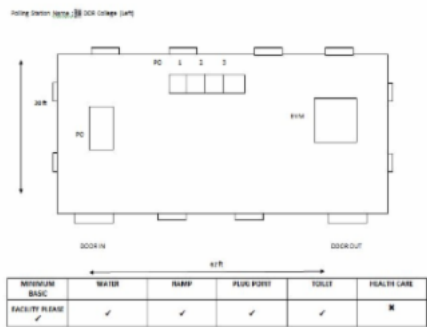

নিৰ্বাচক পঞ্জীয়ন বিষয়াৰ স্বাক্ষৰ

Nazri Naksha

Google Map View

Polling Station Building Front View

ভোটগ্ৰহন কেন্দ্ৰৰ সন্মুখৰ দৃশ্য

Cad View

Key MAP View

1 নাম : মাৰিনা তিকী পিতাৰ নাম: অজীত তিকী ঘৰ নং : 01 বয়স : 24 লিঙ্গ : মহিলা	JXP7482482	ফটো উপলব্ধ	2 নাম : মনালিছা শৰ্মা মাতৃৰ নাম: বুলি শৰ্মা ঘৰ নং : 1 বয়স : 23 লিঙ্গ : মহিলা	JXP7478035	ফটো উপলব্ধ	3 নাম : ভাৰ্গৱ জ্যোতি নেওগ পিতাৰ নাম: ভাৰত ভূষণ নেওগ ঘৰ নং : 5 বয়স : 24 লিঙ্গ : পুৰুষ	XXD0109249	ফটো উপলব্ধ
4 নাম : টনেন বৰপাত্ৰ পিতাৰ নাম: লুহিত বৰপাত্ৰ ঘৰ নং : 07 বয়স : 52 লিঙ্গ : পুৰুষ	XXD0000265	ফটো উপলব্ধ	5 নাম : ৰাখী গুগৈ বৰপাত্ৰ স্বামীৰ নাম: টনেন বৰপাত্ৰ ঘৰ নং : 07 বয়স : 43 লিঙ্গ : মহিলা	XXD0000240	ফটো উপলব্ধ	S 6 নাম : মাধুৰী দাস স্বামীৰ নাম: দিপলিৰ দাস ঘৰ নং : 16 বয়স : 33 লিঙ্গ : মহিলা	XXD0015248	ফটো উপলব্ধ
7 নাম : বিশাল শাহ পিতাৰ নাম: বিৰেন্দ্ৰ শাহ ঘৰ নং : 16 বয়স : 23 লিঙ্গ : পুৰুষ	JXP7477680	ফটো উপলব্ধ	8 নাম : চমিউল্লা খাঁন পিতাৰ নাম: হাফিছ ঘৰ নং : 21 বয়স : 60 লিঙ্গ : পুৰুষ	CZH1621109	ফটো উপলব্ধ	9 নাম : কৈৰাতুন হাবিবুন নেশা স্বামীৰ নাম: চমিউল্লা খাঁন ঘৰ নং : 21 বয়স : 42 লিঙ্গ : মহিলা	CZH1621110	ফটো উপলব্ধ
S 10 নাম : ৰঞ্জিত ৰবিদাস পিতাৰ নাম: ৰাজকুমাৰ ৰবিদাস ঘৰ নং : 22 বয়স : 27 লিঙ্গ : পুৰুষ	JXP0409961	ফটো উপলব্ধ	11 নাম : গুনলতা বঢ়া গৌহাই স্বামীৰ নাম: কৰ্ণজিৎ গগৈ ঘৰ নং : 23 বয়স : 25 লিঙ্গ : মহিলা	XXD0114777	ফটো উপলব্ধ	12 নাম : পুষ্পাঞ্জলি কন্দপান স্বামীৰ নাম: চুলেমান কন্দপান ঘৰ নং : 24 বয়স : 45 লিঙ্গ : মহিলা	JXP0008341	ফটো উপলব্ধ
13 নাম : নিলোফৰ ধন পিতাৰ নাম: ৰোবাট ধান ঘৰ নং : 28 বয়স : 30 লিঙ্গ : পুৰুষ	XXD0033266	ফটো উপলব্ধ	14 নাম : পাপ্প শাহ পিতাৰ নাম: নন্দ কিশোৰ শাহ ঘৰ নং : 30 বয়স : 31 লিঙ্গ : পুৰুষ	JXP7477334	ফটো উপলব্ধ	15 নাম : বৰীতা চাহ স্বামীৰ নাম: পাপ্প চাহ ঘৰ নং : 30 বয়স : 27 লিঙ্গ : মহিলা	HXX0253054	ফটো উপলব্ধ
16 নাম : ৰঞ্জিত সাহ স্বামীৰ নাম: কিশোৰ চাহ ঘৰ নং : 32 বয়স : 58 লিঙ্গ : মহিলা	JXP2835021	ফটো উপলব্ধ	S 17 নাম : জিনা তাঁতী ফুকন স্বামীৰ নাম: ভূপেন ফুকন ঘৰ নং : 47 বয়স : 36 লিঙ্গ : মহিলা	XXD0057307	ফটো উপলব্ধ	S 18 নাম : জেশ্বান ফুকন পিতাৰ নাম: বিজয় ফুকন ঘৰ নং : 52 বয়স : 19 লিঙ্গ : মহিলা	XXD0108183	ফটো উপলব্ধ
19 নাম : মনালিছা শৰ্মা পিতাৰ নাম: অচিন্ত শৰ্মা ঘৰ নং : 68 বয়স : 23 লিঙ্গ : মহিলা	XXD0128934	ফটো উপলব্ধ	20 নাম : বিজয় ধান পিতাৰ নাম: মাচি প্ৰকাশ ধান ঘৰ নং : 90 বয়স : 59 লিঙ্গ : পুৰুষ	JXP0286229	ফটো উপলব্ধ	21 নাম : আলবিনা চুৰিন ধন স্বামীৰ নাম: বিজয় ধান ঘৰ নং : 90 বয়স : 57 লিঙ্গ : মহিলা	JXP0286245	ফটো উপলব্ধ
22 নাম : জেমচ ধান পিতাৰ নাম: বিজয় ধান ঘৰ নং : 90 বয়স : 37 লিঙ্গ : পুৰুষ	JXP0286377	ফটো উপলব্ধ	23 নাম : ফুলন্তি ধান পিতাৰ নাম: বিজয় ধান ঘৰ নং : 90 বয়স : 37 লিঙ্গ : মহিলা	JXP0286385	ফটো উপলব্ধ	24 নাম : ডেইজী ধান পিতাৰ নাম: বিজয় ধান ঘৰ নং : 90 বয়স : 33 লিঙ্গ : মহিলা	JXP0286476	ফটো উপলব্ধ
25 নাম : অনপ ধান পিতাৰ নাম: বিজয় ধান ঘৰ নং : 90 বয়স : 30 লিঙ্গ : পুৰুষ	JXP0286609	ফটো উপলব্ধ	26 নাম : আনজ্জেলা ধান পিতাৰ নাম: বিজয় ধান ঘৰ নং : 90 বয়স : 26 লিঙ্গ : মহিলা	JXP0550558	ফটো উপলব্ধ	S 27 নাম : মনালিছা ফুকন ফুকন স্বামীৰ নাম: বিজয় ফুকন ঘৰ নং : 91 বয়স : 48 লিঙ্গ : মহিলা	JXP1900227	ফটো উপলব্ধ
S 28 নাম : বিজয় ফুকন ফুকন পিতাৰ নাম: উন্নত ফুকন ঘৰ নং : 91 বয়স : 47 লিঙ্গ : পুৰুষ	JXP2842719	ফটো উপলব্ধ	29 নাম : ববিতা যাদব স্বামীৰ নাম: পৰন কুমাৰ যাদব ঘৰ নং : 72 বয়স : 36 লিঙ্গ : মহিলা	JXP0330902	ফটো উপলব্ধ	30 নাম : পাৰিজাত দাস পিতাৰ নাম: জিতেন দাস ঘৰ নং : 75 বয়স : 19 লিঙ্গ : মহিলা	XXD0141671	ফটো উপলব্ধ