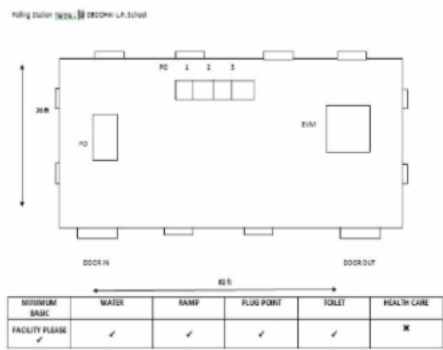

নিৰ্বাচক পঞ্জীয়ন বিষয়াৰ স্বাক্ষৰ

Nazri Naksha

Google Map View

Polling Station Building Front View

ভোটগ্ৰহন কেন্দ্ৰৰ সন্মুখৰ দৃশ্য

Cad View

Key MAP View

1 নাম : ফনেন গোহাঁই পিতাৰ নাম: ভজন গোহাঁই ঘৰ নং : 1 বয়স : 61 লিঙ্গ : পুৰুষ	JXP2934567 ফটো উপলব্ধ	2 নাম : হেমা গোহাঁই স্বামীৰ নাম: ফনেন গোহাঁই ঘৰ নং : 1 বয়স : 49 লিঙ্গ : মহিলা	JXP2934578 ফটো উপলব্ধ	3 নাম : হেমা সোনোৱাল গোহাঁই স্বামীৰ নাম: ফনেন গোহাঁই ঘৰ নং : 1 বয়স : 48 লিঙ্গ : মহিলা	JXP0386565 ফটো উপলব্ধ
4 নাম : দেৱজিত গোহাঁই পিতাৰ নাম: পবিত্ৰ গোহাঁই ঘৰ নং : 1 বয়স : 30 লিঙ্গ : পুৰুষ	JXP0240812 ফটো উপলব্ধ	5 নাম : প্ৰিয়ংকা গোহাঁই পিতাৰ নাম: ফনেন গোহাঁই ঘৰ নং : 1 বয়স : 27 লিঙ্গ : মহিলা	JXP0386490 ফটো উপলব্ধ	6 নাম : জেউতি ফুকন হাজাৰিকা পিতাৰ নাম: নিমল গোহাঁই ঘৰ নং : 1 বয়স : 27 লিঙ্গ : মহিলা	JXP0386474 ফটো উপলব্ধ
7 নাম : মৃদু প্ৰকাশ গোহাঁই পিতাৰ নাম: ফনেন গোহাঁই ঘৰ নং : 1 বয়স : 23 লিঙ্গ : পুৰুষ	JXP1193424 ফটো উপলব্ধ	8 নাম : নিশিতা চেতিয়া স্বামীৰ নাম: পংকজ চেতিয়া ঘৰ নং : 01 বয়স : 23 লিঙ্গ : মহিলা	JXP7477946 ফটো উপলব্ধ	9 নাম : ক্ৰিষ্টিনা গোহাঁই পিতাৰ নাম: অমল গোহাঁই ঘৰ নং : 1 বয়স : 20 লিঙ্গ : মহিলা	XXD0051961 ফটো উপলব্ধ
10 নাম : অমল গোহাঁই পিতাৰ নাম: ভজন গোহাঁই ঘৰ নং : 1 বয়স : 53 লিঙ্গ : পুৰুষ	JXP2934603 ফটো উপলব্ধ	11 নাম : প্ৰণতী গোহাঁই স্বামীৰ নাম: অমল গোহাঁই ঘৰ নং : 1 বয়স : 46 লিঙ্গ : মহিলা	JXP2934614 ফটো উপলব্ধ	12 নাম : মানিক গোহাঁই পিতাৰ নাম: ভজন গোহাঁই ঘৰ নং : 1 বয়স : 51 লিঙ্গ : পুৰুষ	JXP2934625 ফটো উপলব্ধ
13 নাম : মনিষা গোহাঁই স্বামীৰ নাম: মানিক গোহাঁই ঘৰ নং : 1 বয়স : 45 লিঙ্গ : মহিলা	JXP2941131 ফটো উপলব্ধ	14 নাম : দেৱজিত গোহাঁই পিতাৰ নাম: পবিত্ৰ গোহাঁই ঘৰ নং : 1 বয়স : 29 লিঙ্গ : পুৰুষ	JXP0285734 ফটো উপলব্ধ	15 নাম : ডেইজি গোহাঁই পিতাৰ নাম: নিমল গোহাঁই ঘৰ নং : 1 বয়স : 28 লিঙ্গ : মহিলা	XXD0149997 ফটো উপলব্ধ
16 নাম : নিমল গোহাঁই পিতাৰ নাম: ভজন গোহাঁই ঘৰ নং : 01 বয়স : 59 লিঙ্গ : পুৰুষ	JXP2934589 ফটো উপলব্ধ	17 নাম : তৰামাই গোহাঁই স্বামীৰ নাম: নিমল গোহাঁই ঘৰ নং : 1 বয়স : 47 লিঙ্গ : মহিলা	JXP2934590 ফটো উপলব্ধ	18 নাম : ডেভিদ গোহাঁই পিতাৰ নাম: নিমল গোহাঁই ঘৰ নং : 1 বয়স : 25 লিঙ্গ : পুৰুষ	JXP0574079 ফটো উপলব্ধ
19 নাম : পবিত্ৰ গোহাঁই পিতাৰ নাম: ভজন গোহাঁই ঘৰ নং : 1 বয়স : 66 লিঙ্গ : পুৰুষ	JXP2934636 ফটো উপলব্ধ	20 নাম : মিন গোহাঁই স্বামীৰ নাম: পবিত্ৰ গোহাঁই ঘৰ নং : 1 বয়স : 59 লিঙ্গ : মহিলা	JXP2934647 ফটো উপলব্ধ	21 নাম : মোনজিত গোহাঁই পিতাৰ নাম: পবিত্ৰ গোহাঁই ঘৰ নং : 1 বয়স : 33 লিঙ্গ : পুৰুষ	JXP2934681 ফটো উপলব্ধ
22 নাম : পালেঙী গোহাঁই স্বামীৰ নাম: কণ্ঠেশ্বৰ গোহাঁই ঘৰ নং : 2 বয়স : 76 লিঙ্গ : মহিলা	JXP2934705 ফটো উপলব্ধ	23 নাম : সুভাষ গোহাঁই পিতাৰ নাম: কণ্ঠেশ্বৰ গোহাঁই ঘৰ নং : 2 বয়স : 55 লিঙ্গ : পুৰুষ	JXP2934716 ফটো উপলব্ধ	24 নাম : বিনীতা গোহাঁই স্বামীৰ নাম: সুভাষ গোহাঁই ঘৰ নং : 2 বয়স : 44 লিঙ্গ : মহিলা	JXP2934750 ফটো উপলব্ধ
25 নাম : ধ্ৰুৱ জ্যোতি গোহাঁই পিতাৰ নাম: হিমন্ত গোহাঁই ঘৰ নং : 2 বয়স : 22 লিঙ্গ : পুৰুষ	XXD0094169 ফটো উপলব্ধ	26 নাম : ধ্ৰুৱ জ্যোতি গোহাঁই পিতাৰ নাম: হিমন্ত গোহাঁই ঘৰ নং : 2 বয়স : 22 লিঙ্গ : পুৰুষ	XXD0149955 ফটো উপলব্ধ	27 নাম : হিমন্ত গোহাঁই পিতাৰ নাম: কণ্ঠেশ্বৰ গোহাঁই ঘৰ নং : 2 বয়স : 52 লিঙ্গ : পুৰুষ	JXP2934727 ফটো উপলব্ধ
28 নাম : ৰঞ্জোমলী গোহাঁই স্বামীৰ নাম: সীমান্ত গোহাঁই ঘৰ নং : 2 বয়স : 43 লিঙ্গ : মহিলা	JXP2934738 ফটো উপলব্ধ	29 নাম : দীক্ষিতা গোহাঁই পিতাৰ নাম: সীমান্ত গোহাঁই ঘৰ নং : 2 বয়স : 26 লিঙ্গ : মহিলা	JXP0574087 ফটো উপলব্ধ	30 নাম : হিৰণ্যময়ী বৰুৱা গগৈ স্বামীৰ নাম: ত্ৰেলোক্য গগৈ ঘৰ নং : 3 বয়স : 73 লিঙ্গ : মহিলা	JXP0574103 ফটো উপলব্ধ