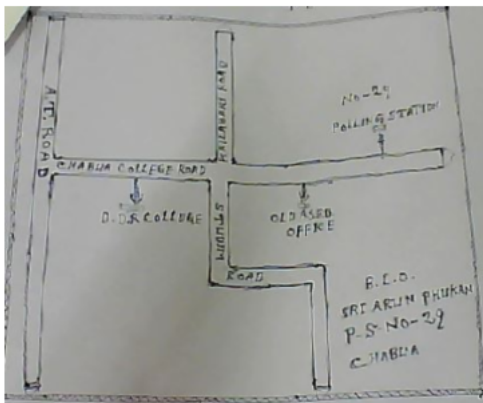

Nazri Naksha