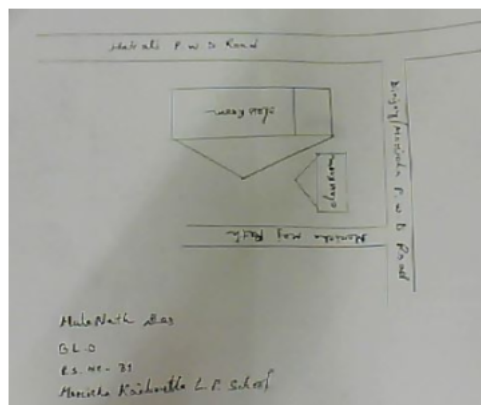

নিৰ্বাচক পঞ্জীয়ন বিষয়াৰ স্বাক্ষৰ

Nazri Naksha

Google Map View

Polling Station Building Front View

ভোটগ্রহন কেন্দ্রৰ সন্মুখৰ দৃশ্য

Cad View

Key MAP View

1 নাম : ক্ষীৰদা দাস স্বামীৰ নাম: পৰম দাস ঘৰ নং : ১ বয়স : 66 লিঙ্গ : মহিলা	JXP3134574 ফটো উপলব্ধ	2 নাম : কল্পনাথ দাস পিতাৰ নাম: পৰম দাস ঘৰ নং : ১ বয়স : 49 লিঙ্গ : পুৰুষ	JXP3134585 ফটো উপলব্ধ	3 নাম : অনিমা দাস স্বামীৰ নাম: কল্পনাথ দাস ঘৰ নং : ১ বয়স : 46 লিঙ্গ : মহিলা	JXP3134596 ফটো উপলব্ধ
4 নাম : কল্যাণ দাস পিতাৰ নাম: পৰম দাস ঘৰ নং : ১ বয়স : 46 লিঙ্গ : পুৰুষ	JXP3134609 ফটো উপলব্ধ	5 নাম : চনচলা দাস স্বামীৰ নাম: কল্যাণ দাস ঘৰ নং : ১ বয়স : 44 লিঙ্গ : মহিলা	JXP3134610 ফটো উপলব্ধ	6 নাম : ৰাধা দাস স্বামীৰ নাম: প্ৰসন্ন দাস ঘৰ নং : ১ বয়স : 42 লিঙ্গ : মহিলা	JXP3134632 ফটো উপলব্ধ
7 নাম : গুঞ্জন দাস পিতাৰ নাম: প্ৰসন্ন দাস ঘৰ নং : ১ বয়স : 24 লিঙ্গ : পুৰুষ	JXP0592329 ফটো উপলব্ধ	8 নাম : বিচিত্ৰ দাস পিতাৰ নাম: কল্পনাথ দাস ঘৰ নং : ১ বয়স : 23 লিঙ্গ : পুৰুষ	JXP7463235 ফটো উপলব্ধ	9 নাম : উৰ্মী দাস পিতাৰ নাম: কল্যাণ দাস ঘৰ নং : ১ বয়স : 22 লিঙ্গ : মহিলা	XXD0072033 ফটো উপলব্ধ
10 নাম : শখীৰাম দাস পিতাৰ নাম: লিল দাস ঘৰ নং : ২ বয়স : 60 লিঙ্গ : পুৰুষ	JXP3134654 ফটো উপলব্ধ	11 নাম : মিনতী দাস স্বামীৰ নাম: শখীৰাম দাস ঘৰ নং : ২ বয়স : 56 লিঙ্গ : মহিলা	JXP3134665 ফটো উপলব্ধ	12 নাম : অঞ্জনা দাস পিতাৰ নাম: শখীৰাম দাস ঘৰ নং : ২ বয়স : 38 লিঙ্গ : মহিলা	JXP3134676 ফটো উপলব্ধ
13 নাম : নৱজ্যোতি দাস পিতাৰ নাম: শশীৰাম দাস ঘৰ নং : ২ বয়স : 29 লিঙ্গ : পুৰুষ	JXP0148262 ফটো উপলব্ধ	14 নাম : নিতামনি দাস স্বামীৰ নাম: নৱজ্যোতি দাস ঘৰ নং : ২ বয়স : 23 লিঙ্গ : মহিলা	JXP0592964 ফটো উপলব্ধ	15 নাম : লক্ষীৰাম দাস পিতাৰ নাম: লিল দাস ঘৰ নং : ৩ বয়স : 65 লিঙ্গ : পুৰুষ	JXP3134698 ফটো উপলব্ধ
16 নাম : বিনা দাস স্বামীৰ নাম: লক্ষীৰাম দাস ঘৰ নং : ৩ বয়স : 50 লিঙ্গ : মহিলা	JXP3134712 ফটো উপলব্ধ	17 নাম : ৰাজীৱ দাস পিতাৰ নাম: লক্ষীৰাম দাস ঘৰ নং : ৩ বয়স : 39 লিঙ্গ : পুৰুষ	JXP0076828 ফটো উপলব্ধ	18 নাম : চিমা দাস স্বামীৰ নাম: ভদ্ৰ দাস ঘৰ নং : ৩ বয়স : 38 লিঙ্গ : মহিলা	JXP3134734 ফটো উপলব্ধ
19 নাম : বিজিত দাস পিতাৰ নাম: লক্ষীৰাম দাস ঘৰ নং : ৩ বয়স : 28 লিঙ্গ : পুৰুষ	JXP0150284 ফটো উপলব্ধ	20 নাম : ভয়েশ্বৰী দাস স্বামীৰ নাম: দু্গেশ্বৰ দাস ঘৰ নং : ৪ বয়স : 65 লিঙ্গ : মহিলা	JXP3134745 ফটো উপলব্ধ	21 নাম : ঠুবকী দাস স্বামীৰ নাম: ফণীধৰ দাস ঘৰ নং : ৬ বয়স : 80 লিঙ্গ : মহিলা	JXP3134756 ফটো উপলব্ধ
22 নাম : মনোজিতা দাস স্বামীৰ নাম: কেশৱ দাস ঘৰ নং : ৬ বয়স : 48 লিঙ্গ : মহিলা	JXP3134767 ফটো উপলব্ধ	23 নাম : মঞ্জলা দাস মাতৃৰ নাম: চুবুকী দাস ঘৰ নং : ৬ বয়স : 46 লিঙ্গ : মহিলা	JXP3134778 ফটো উপলব্ধ	24 নাম : ৰীনা দাস পিতাৰ নাম: ফণীধৰ দাস ঘৰ নং : ৬ বয়স : 43 লিঙ্গ : মহিলা	JXP0597161 ফটো উপলব্ধ
25 নাম : নয়ন জ্যোতি দাস পিতাৰ নাম: কেশৱ দাস ঘৰ নং : ৬ বয়স : 31 লিঙ্গ : পুৰুষ	JXP3142710 ফটো উপলব্ধ	S 26 নাম : ত পন দাস পিতাৰ নাম: পদ্মনাথ দাস ঘৰ নং : ৮ বয়স : 45 লিঙ্গ : পুৰুষ	JXP3134858 ফটো উপলব্ধ	27 নাম : ৰূপালী দাস স্বামীৰ নাম: ত পন দাস ঘৰ নং : ৮ বয়স : 39 লিঙ্গ : মহিলা	JXP3134869 ফটো উপলব্ধ
28 নাম : হেমাশ্ৰী দাস পিতাৰ নাম: তপন দাস ঘৰ নং : ৮ বয়স : 24 লিঙ্গ : মহিলা	JXP0597146 ফটো উপলব্ধ	29 নাম : পদ্মেশ্বৰী দাস স্বামীৰ নাম: নাৰায়ণ দাস ঘৰ নং : ৯ বয়স : 70 লিঙ্গ : মহিলা	JXP3134881 ফটো উপলব্ধ	30 নাম : সুনীল দাস পিতাৰ নাম: নাৰায়ণ দাস ঘৰ নং : ৯ বয়স : 51 লিঙ্গ : পুৰুষ	JXP3134892 ফটো উপলব্ধ