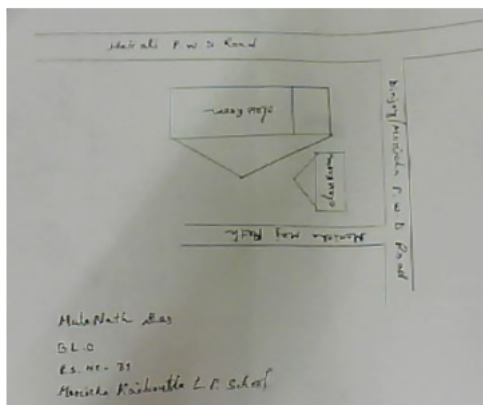

Nazri Naksha