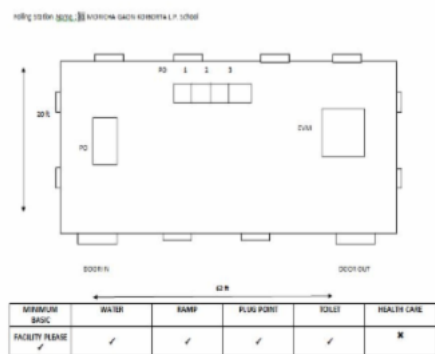

নিৰ্বাচক পঞ্জীয়ন বিষয়াৰ স্বাক্ষৰ

Nazri Naksha

Google Map View

Polling Station Building Front View

ভোটগ্রহন কেন্দ্রৰ সন্মুখৰ দৃশ্য

Cad View

Key MAP View

1 নাম : ক্ষীৰদা দাস স্বামীৰ নাম: পৰম দাস ঘৰ নং : ১ বয়স : 66 লিঙ্গ : মহিলা	JXP3134574 ফটো উপলব্ধ	2 নাম : কল্পনাথ দাস পিতাৰ নাম: পৰম দাস ঘৰ নং : ১ বয়স : 49 লিঙ্গ : পুৰুষ	JXP3134585 ফটো উপলব্ধ	3 নাম : অনিমা দাস স্বামীৰ নাম: কল্পনাথ দাস ঘৰ নং : ১ বয়স : 46 লিঙ্গ : মহিলা	JXP3134596 ফটো উপলব্ধ
4 নাম : কল্যাণ দাস পিতাৰ নাম: পৰম দাস ঘৰ নং : ১ বয়স : 46 লিঙ্গ : পুৰুষ	JXP3134609 ফটো উপলব্ধ	5 নাম : চনচলা দাস স্বামীৰ নাম: কল্যাণ দাস ঘৰ নং : ১ বয়স : 44 লিঙ্গ : মহিলা	JXP3134610 ফটো উপলব্ধ	6 নাম : ৰাধা দাস স্বামীৰ নাম: প্ৰসন্ন দাস ঘৰ নং : ১ বয়স : 42 লিঙ্গ : মহিলা	JXP3134632 ফটো উপলব্ধ
7 নাম : গুঞ্জন দাস পিতাৰ নাম: প্ৰসন্ন দাস ঘৰ নং : ১ বয়স : 24 লিঙ্গ : পুৰুষ	JXP0592329 ফটো উপলব্ধ	8 নাম : বিচিত্ৰ দাস পিতাৰ নাম: কল্পনাথ দাস ঘৰ নং : ১ বয়স : 23 লিঙ্গ : পুৰুষ	JXP7463235 ফটো উপলব্ধ	9 নাম : উৰ্মী দাস পিতাৰ নাম: কল্যাণ দাস ঘৰ নং : ১ বয়স : 22 লিঙ্গ : মহিলা	XXD0072033 ফটো উপলব্ধ
10 নাম : শখীৰাম দাস পিতাৰ নাম: লিল দাস ঘৰ নং : ২ বয়স : 60 লিঙ্গ : পুৰুষ	JXP3134654 ফটো উপলব্ধ	11 নাম : মিনতী দাস স্বামীৰ নাম: শখীৰাম দাস ঘৰ নং : ২ বয়স : 56 লিঙ্গ : মহিলা	JXP3134665 ফটো উপলব্ধ	12 নাম : অঞ্জনা দাস পিতাৰ নাম: শখীৰাম দাস ঘৰ নং : ২ বয়স : 38 লিঙ্গ : মহিলা	JXP3134676 ফটো উপলব্ধ
13 নাম : নৱজ্যোতি দাস পিতাৰ নাম: শশীৰাম দাস ঘৰ নং : ২ বয়স : 29 লিঙ্গ : পুৰুষ	JXP0148262 ফটো উপলব্ধ	14 নাম : নিতামনি দাস স্বামীৰ নাম: নৱজ্যোতি দাস ঘৰ নং : ২ বয়স : 23 লিঙ্গ : মহিলা	JXP0592964 ফটো উপলব্ধ	15 নাম : লক্ষীৰাম দাস পিতাৰ নাম: লিল দাস ঘৰ নং : ৩ বয়স : 65 লিঙ্গ : পুৰুষ	JXP3134698 ফটো উপলব্ধ
16 নাম : বিনা দাস স্বামীৰ নাম: লক্ষীৰাম দাস ঘৰ নং : ৩ বয়স : 50 লিঙ্গ : মহিলা	JXP3134712 ফটো উপলব্ধ	17 নাম : ৰাজীৱ দাস পিতাৰ নাম: লক্ষীৰাম দাস ঘৰ নং : ৩ বয়স : 39 লিঙ্গ : পুৰুষ	JXP0076828 ফটো উপলব্ধ	18 নাম : চিমা দাস স্বামীৰ নাম: ভদ্ৰ দাস ঘৰ নং : ৩ বয়স : 38 লিঙ্গ : মহিলা	JXP3134734 ফটো উপলব্ধ
19 নাম : বিজিত দাস পিতাৰ নাম: লক্ষীৰাম দাস ঘৰ নং : ৩ বয়স : 28 লিঙ্গ : পুৰুষ	JXP0150284 ফটো উপলব্ধ	20 নাম : ভয়েশ্বৰী দাস স্বামীৰ নাম: দু্গেশ্বৰ দাস ঘৰ নং : ৪ বয়স : 65 লিঙ্গ : মহিলা	JXP3134745 ফটো উপলব্ধ	21 নাম : ঠুবকী দাস স্বামীৰ নাম: ফণীধৰ দাস ঘৰ নং : ৬ বয়স : 80 লিঙ্গ : মহিলা	JXP3134756 ফটো উপলব্ধ
22 নাম : মনোজিতা দাস স্বামীৰ নাম: কেশৱ দাস ঘৰ নং : ৬ বয়স : 48 লিঙ্গ : মহিলা	JXP3134767 ফটো উপলব্ধ	23 নাম : মঞ্জলা দাস মাতৃৰ নাম: চুবুকী দাস ঘৰ নং : ৬ বয়স : 46 লিঙ্গ : মহিলা	JXP3134778 ফটো উপলব্ধ	24 নাম : ৰীনা দাস পিতাৰ নাম: ফণীধৰ দাস ঘৰ নং : ৬ বয়স : 43 লিঙ্গ : মহিলা	JXP0597161 ফটো উপলব্ধ
25 নাম : নয়ন জ্যোতি দাস পিতাৰ নাম: কেশৱ দাস ঘৰ নং : ৬ বয়স : 31 লিঙ্গ : পুৰুষ	JXP3142710 ফটো উপলব্ধ	S 26 নাম : ত পন দাস পিতাৰ নাম: পদ্মনাথ দাস ঘৰ নং : ৮ বয়স : 45 লিঙ্গ : পুৰুষ	JXP3134858 ফটো উপলব্ধ	27 নাম : ৰূপালী দাস স্বামীৰ নাম: ত পন দাস ঘৰ নং : ৮ বয়স : 39 লিঙ্গ : মহিলা	JXP3134869 ফটো উপলব্ধ
28 নাম : হেমাশ্ৰী দাস পিতাৰ নাম: তপন দাস ঘৰ নং : ৮ বয়স : 24 লিঙ্গ : মহিলা	JXP0597146 ফটো উপলব্ধ	29 নাম : পদ্মেশ্বৰী দাস স্বামীৰ নাম: নাৰায়ণ দাস ঘৰ নং : ৯ বয়স : 70 লিঙ্গ : মহিলা	JXP3134881 ফটো উপলব্ধ	30 নাম : সুনীল দাস পিতাৰ নাম: নাৰায়ণ দাস ঘৰ নং : ৯ বয়স : 51 লিঙ্গ : পুৰুষ	JXP3134892 ফটো উপলব্ধ