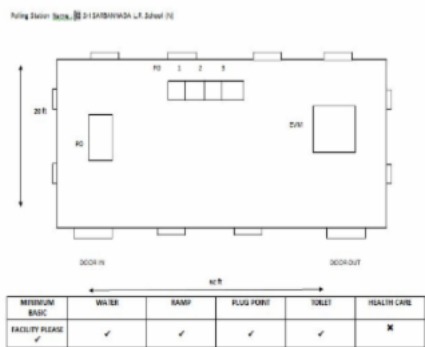

নিৰ্বাচক পঞ্জীয়ন বিষয়াৰ স্বাক্ষৰ

Nazri Naksha

Google Map View

Polling Station Building Front View

ভোটগ্ৰহন কেন্দ্ৰৰ সন্মুখৰ দৃশ্য

Cad View

Key MAP View

1 নাম : সাহিল কুমাৰ পিতাৰ নাম: ৰমাকান্ত ৰাউত ঘৰ নং : 10 বয়স : 23 লিঙ্গ : পুৰুষ	XXD0143388 ফটো উপলব্ধ	2 নাম : নিকিতা গগৈ স্বামীৰ নাম: মনদীপ গগৈ ঘৰ নং : 12 বয়স : 22 লিঙ্গ : মহিলা	XXD0114306 ফটো উপলব্ধ	3 নাম : নৱজ্যোতি চেতিয়া পিতাৰ নাম: দিলিপ চেতিয়া ঘৰ নং : 19 বয়স : 27 লিঙ্গ : পুৰুষ	JXP0252494 ফটো উপলব্ধ
4 নাম : মদন চন্দ্ৰ দাস পিতাৰ নাম: বংশীধৰ দাস ঘৰ নং : 20 বয়স : 28 লিঙ্গ : পুৰুষ	JXP0225284 ফটো উপলব্ধ	5 নাম : দীপিকা গোস্বামী পিতাৰ নাম: বিনোদ গোস্বামী ঘৰ নং : 20 বয়স : 31 লিঙ্গ : মহিলা	JXP0229153 ফটো উপলব্ধ	6 নাম : ৰঞ্জমনি দাস পিতাৰ নাম: প্ৰনব দাস ঘৰ নং : 28 বয়স : 23 লিঙ্গ : মহিলা	JXP7483167 ফটো উপলব্ধ
7 নাম : বানি কালাচাঁদ স্বামীৰ নাম: ভনদ মুৰা ঘৰ নং : 52 বয়স : 50 লিঙ্গ : মহিলা	JXP3238979 ফটো উপলব্ধ	8 নাম : ছান ৰাজবংশী চেতিয়া স্বামীৰ নাম: ঘন কান্ত চেতিয়া ঘৰ নং : 52 বয়স : 33 লিঙ্গ : মহিলা	JXP0328690 ফটো উপলব্ধ	9 নাম : ৰুমী দাস পিতাৰ নাম: হেমত দাস ঘৰ নং : 65 বয়স : 33 লিঙ্গ : মহিলা	XXD0064691 ফটো উপলব্ধ
10 নাম : প্ৰিয়ঙ্কা দাস পিতাৰ নাম: সুৰেশ দাস ঘৰ নং : 98 বয়স : 25 লিঙ্গ : মহিলা	JXP7477805 ফটো উপলব্ধ	11 নাম : দীপশিখা দাস স্বামীৰ নাম: সুদক্ষ্য দাস ঘৰ নং : 80 বয়স : 22 লিঙ্গ : মহিলা	JXP7474976 ফটো উপলব্ধ	12 নাম : মিনাক্ষী মেছ দাস স্বামীৰ নাম: ৰূপম দাস ঘৰ নং : 84 বয়স : 29 লিঙ্গ : মহিলা	XXD0136150 ফটো উপলব্ধ
13 নাম : মাধব দাস পিতাৰ নাম: জাস্তমধু দাস ঘৰ নং : 96 বয়স : 21 লিঙ্গ : পুৰুষ	XXD0106492 ফটো উপলব্ধ	14 নাম : সুস্মিতা গগৈ পিতাৰ নাম: সুনীল গগৈ ঘৰ নং : 97 বয়স : 22 লিঙ্গ : মহিলা	JXP1224948 ফটো উপলব্ধ	15 নাম : ধ্ৰুৱজ্যোতি গগৈ পিতাৰ নাম: দিপেন গগৈ ঘৰ নং : 102 বয়স : 25 লিঙ্গ : পুৰুষ	JXP1224930 ফটো উপলব্ধ
16 নাম : মনীষা দাস স্বামীৰ নাম: সঞ্জীৱ দাস ঘৰ নং : 110 বয়স : 39 লিঙ্গ : মহিলা	JXP1901060 ফটো উপলব্ধ	17 নাম : নমিতা দাস পিতাৰ নাম: বিপুল দাস ঘৰ নং : 120 বয়স : 37 লিঙ্গ : মহিলা	JXP0236737 ফটো উপলব্ধ	18 নাম : পূজা দাং কুলি স্বামীৰ নাম: ৰাজিকান্ত কুলি ঘৰ নং : 157 বয়স : 22 লিঙ্গ : মহিলা	XXD0141622 ফটো উপলব্ধ
S 19 নাম : এচেন চেতিয়া পিতাৰ নাম: মদন চেতিয়া ঘৰ নং : 190 বয়স : 70 লিঙ্গ : পুৰুষ	JXP3234568 ফটো উপলব্ধ	20 নাম : কুসুম চেতিয়া পিতাৰ নাম: অনিল চেতিয়া ঘৰ নং : 190 বয়স : 45 লিঙ্গ : পুৰুষ	JXP0156000 ফটো উপলব্ধ	21 নাম : ধীৰ মনি বৰুৱা চেতিয়া স্বামীৰ নাম: কুসুম চেতিয়া ঘৰ নং : 190 বয়স : 39 লিঙ্গ : মহিলা	JXP0147892 ফটো উপলব্ধ
22 নাম : পুতুল চেতিয়া পিতাৰ নাম: এচেন চেতিয়া ঘৰ নং : 190 বয়স : 38 লিঙ্গ : পুৰুষ	JXP1901071 ফটো উপলব্ধ	23 নাম : চৰিতা চেতিয়া স্বামীৰ নাম: পুতুল চেতিয়া ঘৰ নং : 190 বয়স : 34 লিঙ্গ : মহিলা	JXP1901037 ফটো উপলব্ধ	24 নাম : ফাফৰি চেতিয়া স্বামীৰ নাম: ভজ চেতিয়া ঘৰ নং : 198 বয়স : 76 লিঙ্গ : মহিলা	JXP3234604 ফটো উপলব্ধ
25 নাম : বন্দিতা চেতিয়া পিতাৰ নাম: মৃদুল চেতিয়া ঘৰ নং : 198 বয়স : 31 লিঙ্গ : মহিলা	JXP0162271 ফটো উপলব্ধ	26 নাম : ৰূপম চেতিয়া পিতাৰ নাম: মৃদুল চেতিয়া ঘৰ নং : 198 বয়স : 26 লিঙ্গ : পুৰুষ	JXP0252833 ফটো উপলব্ধ	27 নাম : জয়া চেতিয়া স্বামীৰ নাম: দিলিপ চেতিয়া ঘৰ নং : 198 বয়স : 50 লিঙ্গ : মহিলা	JXP3234637 ফটো উপলব্ধ
28 নাম : কল্পজিত চেতিয়া পিতাৰ নাম: মাখন চেতিয়া ঘৰ নং : 198 বয়স : 27 লিঙ্গ : পুৰুষ	JXP0252734 ফটো উপলব্ধ	29 নাম : মদন চেতিয়া পিতাৰ নাম: চন্দ্ৰ চেতিয়া ঘৰ নং : 199 বয়স : 46 লিঙ্গ : পুৰুষ	JXP3234659 ফটো উপলব্ধ	30 নাম : শুবলা চেতিয়া স্বামীৰ নাম: মদন চেতিয়া ঘৰ নং : 199 বয়স : 40 লিঙ্গ : মহিলা	JXP3234660 ফটো উপলব্ধ