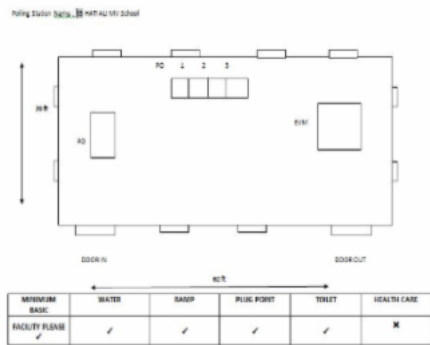

নিৰ্বাচক পঞ্জীয়ন বিষয়াৰ স্বাক্ষৰ

Nazri Naksha

Google Map View

Polling Station Building Front View

ভোটগ্ৰহন কেন্দ্ৰৰ সন্মুখৰ দৃশ্য

Cad View

Key MAP View

1 নাম : কুহুমী দত্ত স্বামীৰ নাম: দিনেশ দত্ত ঘৰ নং : 1 বয়স : 72 লিঙ্গ : মহিলা	JXP3334563 ফটো উপলব্ধ	2 নাম : সংগীতা সোনোৱাল স্বামীৰ নাম: অঞ্জন ঘৰফলীয়া ঘৰ নং : 1 বয়স : 35 লিঙ্গ : মহিলা	XXD0114454 ফটো উপলব্ধ	3 নাম : জন দত্ত পিতাৰ নাম: বাবুল দত্ত ঘৰ নং : 01 বয়স : 22 লিঙ্গ : পুৰুষ	JXP7479504 ফটো উপলব্ধ
4 নাম : বাবুল দত্ত পিতাৰ নাম: দিনেশ দত্ত ঘৰ নং : 1 বয়স : 49 লিঙ্গ : পুৰুষ	JXP3334574 ফটো উপলব্ধ	5 নাম : গনিতা দত্ত স্বামীৰ নাম: বাবুল দত্ত ঘৰ নং : 1 বয়স : 47 লিঙ্গ : মহিলা	JXP3334585 ফটো উপলব্ধ	6 নাম : ৰবিন দত্ত পিতাৰ নাম: কামলেশ্বৰ দত্ত ঘৰ নং : 2 বয়স : 59 লিঙ্গ : পুৰুষ	JXP3334610 ফটো উপলব্ধ
7 নাম : ৰাতুল দত্ত পিতাৰ নাম: ৰবীন দত্ত ঘৰ নং : 2 বয়স : 31 লিঙ্গ : পুৰুষ	JXP3344896 ফটো উপলব্ধ	8 নাম : দিপজ্যোতি দত্ত পিতাৰ নাম: ৰবিন দত্ত ঘৰ নং : 2 বয়স : 30 লিঙ্গ : পুৰুষ	JXP0180802 ফটো উপলব্ধ	9 নাম : চিমা দত্ত স্বামীৰ নাম: ৰাতুল দত্ত ঘৰ নং : 2 বয়স : 27 লিঙ্গ : মহিলা	XXD0127241 ফটো উপলব্ধ
10 নাম : সোনমাই দত্ত স্বামীৰ নাম: ডিম্বেশ্বৰ দত্ত ঘৰ নং : 8 বয়স : 73 লিঙ্গ : মহিলা	JXP3334654 ফটো উপলব্ধ	11 নাম : খগেন দত্ত পিতাৰ নাম: ডিম্বেশ্বৰ দত্ত ঘৰ নং : 8 বয়স : 47 লিঙ্গ : পুৰুষ	JXP3334665 ফটো উপলব্ধ	12 নাম : গীতাজ্জলি দত্ত স্বামীৰ নাম: খগেন দত্ত ঘৰ নং : 8 বয়স : 44 লিঙ্গ : মহিলা	JXP3334676 ফটো উপলব্ধ
13 নাম : পৰিশা গগৈ পিতাৰ নাম: দিপেণ গগৈ ঘৰ নং : 4 বয়স : 25 লিঙ্গ : মহিলা	HKQ0416446 ফটো উপলব্ধ	14 নাম : নবমী দত্ত স্বামীৰ নাম: জীবকান্ত দত্ত ঘৰ নং : 5 বয়স : 69 লিঙ্গ : মহিলা	JXP3334698 ফটো উপলব্ধ	15 নাম : জয়ন্ত দত্ত পিতাৰ নাম: জীবকান্ত দত্ত ঘৰ নং : 5 বয়স : 42 লিঙ্গ : পুৰুষ	JXP3334701 ফটো উপলব্ধ
16 নাম : কমলা দত্ত পিতাৰ নাম: জীবকান্ত দত্ত ঘৰ নং : 5 বয়স : 40 লিঙ্গ : পুৰুষ	JXP3334712 ফটো উপলব্ধ	17 নাম : কাকুমনি দত্ত স্বামীৰ নাম: জয়ন্ত দত্ত ঘৰ নং : 5 বয়স : 32 লিঙ্গ : মহিলা	JXP0107359 ফটো উপলব্ধ	18 নাম : চাৰু দত্ত স্বামীৰ নাম: সজ্জন দত্ত ঘৰ নং : 6 বয়স : 59 লিঙ্গ : মহিলা	JXP3334734 ফটো উপলব্ধ
19 নাম : বিপুল দত্ত মাতৃৰ নাম: চাৰু দত্ত ঘৰ নং : 6 বয়স : 39 লিঙ্গ : পুৰুষ	JXP3334756 ফটো উপলব্ধ	20 নাম : বিনিতা দত্ত মাতৃৰ নাম: চাৰু দত্ত ঘৰ নং : 6 বয়স : 37 লিঙ্গ : মহিলা	JXP3334767 ফটো উপলব্ধ	21 নাম : কৃষ্ণা গগৈ দত্ত স্বামীৰ নাম: বিপুল দত্ত ঘৰ নং : 06 বয়স : 33 লিঙ্গ : মহিলা	JXP0540427 ফটো উপলব্ধ
22 নাম : পুহেশ্বৰী দত্ত স্বামীৰ নাম: সূৰ্যকান্ত দত্ত ঘৰ নং : 9 বয়স : 87 লিঙ্গ : মহিলা	JXP3334778 ফটো উপলব্ধ	23 নাম : মনোজ দত্ত পিতাৰ নাম: সূৰ্যকান্ত দত্ত ঘৰ নং : 9 বয়স : 45 লিঙ্গ : পুৰুষ	JXP3334789 ফটো উপলব্ধ	24 নাম : বৰ্ণালী দত্ত স্বামীৰ নাম: মনোজ দত্ত ঘৰ নং : 9 বয়স : 40 লিঙ্গ : মহিলা	JXP0127357 ফটো উপলব্ধ
25 নাম : হিৰকজ্যোতি দত্ত পিতাৰ নাম: ৰোহিন দত্ত ঘৰ নং : 9 বয়স : 27 লিঙ্গ : পুৰুষ	JXP0540443 ফটো উপলব্ধ	26 নাম : অংকুৰ দত্ত পিতাৰ নাম: ৰুহিন দত্ত ঘৰ নং : 7 বয়স : 19 লিঙ্গ : পুৰুষ	XXD0079590 ফটো উপলব্ধ	27 নাম : ৰেনকা দত্ত স্বামীৰ নাম: ৰুহিন দত্ত ঘৰ নং : 9 বয়স : 45 লিঙ্গ : মহিলা	JXP3334803 ফটো উপলব্ধ
28 নাম : যাদৱ দত্ত পিতাৰ নাম: সূৰ্যকান্ত দত্ত ঘৰ নং : 8 বয়স : 63 লিঙ্গ : পুৰুষ	JXP3334814 ফটো উপলব্ধ	29 নাম : ৰঞ্জনা দত্ত স্বামীৰ নাম: যাদৱ দত্ত ঘৰ নং : 8 বয়স : 49 লিঙ্গ : মহিলা	JXP3334825 ফটো উপলব্ধ	30 নাম : চিন্ময় দত্ত পিতাৰ নাম: যাদৱ দত্ত ঘৰ নং : 8 বয়স : 31 লিঙ্গ : পুৰুষ	JXP0136606 ফটো উপলব্ধ