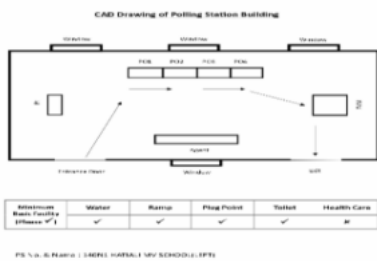

নিৰ্বাচক পঞ্জীয়ন বিষয়াৰ স্বাক্ষৰ

Nazri Naksha

Google Map View

Polling Station Building Front View

ভোটগ্ৰহন কেন্দ্ৰৰ সন্মুখৰ দৃশ্য

Cad View

Key MAP View

1 নাম : চামো দাস পিতাৰ নাম: বংশী দাস ঘৰ নং : ১৩২ বয়স : 58 লিঙ্গ : পুৰুষ	JXP3339444 ফটো উপলব্ধ	2 নাম : নৰেশ্বৰী দাস স্বামীৰ নাম: চামো দাস ঘৰ নং : ১৩২ বয়স : 50 লিঙ্গ : মহিলা	JXP3339455 ফটো উপলব্ধ	3 নাম : দিপুল দাস পিতাৰ নাম: চামু দাস ঘৰ নং : ১৩২ বয়স : 41 লিঙ্গ : পুৰুষ	JXP0181602 ফটো উপলব্ধ
4 নাম : পাপু দাস পিতাৰ নাম: চামু দাস ঘৰ নং : ১৩২ বয়স : 39 লিঙ্গ : পুৰুষ	JXP3339466 ফটো উপলব্ধ	5 নাম : ভাৰতী দাস স্বামীৰ নাম: পাপু দাস ঘৰ নং : ১৩২ বয়স : 36 লিঙ্গ : মহিলা	JXP3339477 ফটো উপলব্ধ	6 নাম : পৰিজিত দাস স্বামীৰ নাম: দিপুল দাস ঘৰ নং : ১৩২ বয়স : 34 লিঙ্গ : মহিলা	JXP0182014 ফটো উপলব্ধ
7 নাম : লক্ষীপ্ৰভা গগৈ স্বামীৰ নাম: জ্ঞান গগৈ ঘৰ নং : ১৩২ক বয়স : 46 লিঙ্গ : মহিলা	JXP3344512 ফটো উপলব্ধ	8 নাম : অপিন দাস পিতাৰ নাম: হমোধৰ দাস ঘৰ নং : ১৩৩ বয়স : 62 লিঙ্গ : পুৰুষ	JXP3339499 ফটো উপলব্ধ	9 নাম : বগীতি দাস স্বামীৰ নাম: অপিন দাস ঘৰ নং : ১৩৩ বয়স : 60 লিঙ্গ : মহিলা	JXP3339502 ফটো উপলব্ধ
10 নাম : চিত্ৰা দাস স্বামীৰ নাম: বন্তু দাস ঘৰ নং : ১৩৩ বয়স : 39 লিঙ্গ : মহিলা	JXP3339488 ফটো উপলব্ধ	11 নাম : ৰণু দাস পিতাৰ নাম: অপিন দাস ঘৰ নং : ১৩৩ বয়স : 38 লিঙ্গ : পুৰুষ	JXP3339524 ফটো উপলব্ধ	12 নাম : বীনা দাস স্বামীৰ নাম: অজয় দাস ঘৰ নং : ১৩৪ বয়স : 59 লিঙ্গ : মহিলা	JXP3339535 ফটো উপলব্ধ
13 নাম : গোনান্ৰাম দাস পিতাৰ নাম: অজয় দাস ঘৰ নং : ১৩৪ বয়স : 41 লিঙ্গ : পুৰুষ	JXP3339546 ফটো উপলব্ধ	14 নাম : নমিতা দাস স্বামীৰ নাম: গুনান্ৰাম দাস ঘৰ নং : ১৩৪ বয়স : 40 লিঙ্গ : মহিলা	JXP0186247 ফটো উপলব্ধ	15 নাম : গুনীন দাস পিতাৰ নাম: অজয় দাস ঘৰ নং : ১৩৪ বয়স : 39 লিঙ্গ : পুৰুষ	JXP3339557 ফটো উপলব্ধ
16 নাম : মৃদুল দাস মাতৃৰ নাম: বীনা দাস ঘৰ নং : ১৩৪ বয়স : 33 লিঙ্গ : পুৰুষ	JXP3339568 ফটো উপলব্ধ	17 নাম : দিম্পী বৰপাত্ৰ দাস স্বামীৰ নাম: মৃদুল দাস ঘৰ নং : ১৩৪ বয়স : 27 লিঙ্গ : মহিলা	JXP0550640 ফটো উপলব্ধ	S 18 নাম : অচ্যুত দাস পিতাৰ নাম: জয়মংগল দাস ঘৰ নং : ১৩৫ বয়স : 65 লিঙ্গ : পুৰুষ	JXP3339580 ফটো উপলব্ধ
19 নাম : তৰাবতী দাস স্বামীৰ নাম: অচ্যুত দাস ঘৰ নং : ১৩৫ বয়স : 60 লিঙ্গ : মহিলা	JXP3339591 ফটো উপলব্ধ	20 নাম : কল্যাণ দাস পিতাৰ নাম: অচ্যুত দাস ঘৰ নং : ১৩৫ বয়স : 45 লিঙ্গ : পুৰুষ	JXP3339604 ফটো উপলব্ধ	21 নাম : শৈলেন দাস পিতাৰ নাম: অচ্যুত দাস ঘৰ নং : ১৩৫ বয়স : 42 লিঙ্গ : পুৰুষ	JXP3339615 ফটো উপলব্ধ
22 নাম : ত্ৰিবেনী দাস স্বামীৰ নাম: শৈলেন দাস ঘৰ নং : ১৩৫ বয়স : 39 লিঙ্গ : মহিলা	JXP3339626 ফটো উপলব্ধ	23 নাম : মনালিচা দাস স্বামীৰ নাম: কল্যাণ দাস ঘৰ নং : ১৩৫ বয়স : 37 লিঙ্গ : মহিলা	JXP3339579 ফটো উপলব্ধ	24 নাম : গুণ্টি দাস পিতাৰ নাম: সৰ্বমন দাস ঘৰ নং : ১৩৭ বয়স : 85 লিঙ্গ : পুৰুষ	JXP3339648 ফটো উপলব্ধ
25 নাম : মনোজ দাস পিতাৰ নাম: ৰমেশ দাস ঘৰ নং : ১৩৭ বয়স : 53 লিঙ্গ : পুৰুষ	JXP3339660 ফটো উপলব্ধ	26 নাম : পুতুলী দাস স্বামীৰ নাম: মনোজ দাস ঘৰ নং : ১৩৭ বয়স : 48 লিঙ্গ : মহিলা	JXP3339682 ফটো উপলব্ধ	27 নাম : অপৰাজিতা দাস স্বামীৰ নাম: ৰাজু কুমাৰ দাস ঘৰ নং : ১৩৭ বয়স : 40 লিঙ্গ : মহিলা	JXP3339693 ফটো উপলব্ধ
28 নাম : মুৰ্চনা দাস পিতাৰ নাম: মনোজ দাস ঘৰ নং : ১৩৭ বয়স : 27 লিঙ্গ : মহিলা	JXP0183483 ফটো উপলব্ধ	29 নাম : মৌচম দাস পিতাৰ নাম: মনোজ দাস ঘৰ নং : 137 বয়স : 21 লিঙ্গ : পুৰুষ	XXD0023200 ফটো উপলব্ধ	30 নাম : ভিজিত বৰুৱা পিতাৰ নাম: দেৱী প্ৰসাদ বৰুৱা ঘৰ নং : 137 বয়স : 21 লিঙ্গ : পুৰুষ	XXD0052977 ফটো উপলব্ধ