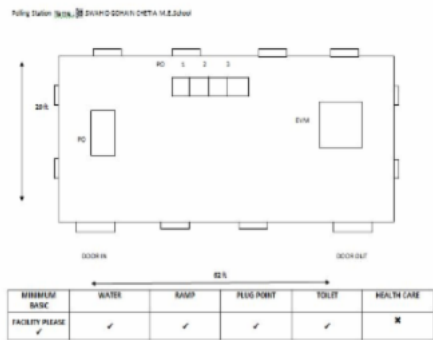

নিৰ্বাচক পঞ্জীয়ন বিষয়াৰ স্বাক্ষৰ

Nazri Naksha

Google Map View

Polling Station Building Front View

ভোটগ্ৰহন কেন্দ্ৰৰ সন্মুখৰ দৃশ্য

Cad View

Key MAP View

1 নাম : ৰূপালী গোহাঁই পিতাৰ নাম: পৰম গোহাঁই ঘৰ নং : 1 বয়স : 57 লিঙ্গ : মহিলা	JXP3534596 ফটো উপলব্ধ	2 নাম : হস্তৰী গুগৈ পিতাৰ নাম: সীমান্ত গুগৈ ঘৰ নং : 01 বয়স : 22 লিঙ্গ : মহিলা	JXP7482474 ফটো উপলব্ধ	3 নাম : বিষব জ্যোতি দাস পিতাৰ নাম: লক্ষ্মীকান্ত দাস ঘৰ নং : 01 বয়স : 21 লিঙ্গ : পুৰুষ	JXP7477904 ফটো উপলব্ধ
4 নাম : তনুশ্ৰী দাস পিতাৰ নাম: সাধন দাস ঘৰ নং : 1 বয়স : 20 লিঙ্গ : মহিলা	XXD0061762 ফটো উপলব্ধ	5 নাম : বগেশ্বৰ গোহাঁই পিতাৰ নাম: লক্ষ্মী গোহাঁই ঘৰ নং : 2 বয়স : 63 লিঙ্গ : পুৰুষ	JXP3534609 ফটো উপলব্ধ	6 নাম : বুলী গোহাঁই স্বামীৰ নাম: বগেশ্বৰ গোহাঁই ঘৰ নং : 2 বয়স : 57 লিঙ্গ : মহিলা	JXP3534610 ফটো উপলব্ধ
7 নাম : উতপল গোহাঁই পিতাৰ নাম: বগেশ্বৰ গোহাঁই ঘৰ নং : 2 বয়স : 35 লিঙ্গ : পুৰুষ	JXP3534621 ফটো উপলব্ধ	8 নাম : পৰিণীতা গোহাঁই পিতাৰ নাম: বগেশ্বৰ গোহাঁই ঘৰ নং : 02 বয়স : 31 লিঙ্গ : মহিলা	XXD0051953 ফটো উপলব্ধ	9 নাম : পৰাগ জ্যোতি গোহাঁই পিতাৰ নাম: বগেশ্বৰ গোহাঁই ঘৰ নং : 2 বয়স : 29 লিঙ্গ : পুৰুষ	JXP0176743 ফটো উপলব্ধ
10 নাম : ৰিভামনি চেতিয়া স্বামীৰ নাম: পৰাগ জ্যোতি গোহাঁই ঘৰ নং : 02 বয়স : 26 লিঙ্গ : মহিলা	JXP7480213 ফটো উপলব্ধ	11 নাম : অসমা চেতিয়া স্বামীৰ নাম: ফুকন চেতিয়া ঘৰ নং : 3 বয়স : 82 লিঙ্গ : মহিলা	JXP3534643 ফটো উপলব্ধ	12 নাম : দীপা চেতিয়া স্বামীৰ নাম: জগদিশ চেতিয়া ঘৰ নং : 3 বয়স : 62 লিঙ্গ : মহিলা	JXP3534654 ফটো উপলব্ধ
13 নাম : গগন চেতিয়া পিতাৰ নাম: ফুকন চেতিয়া ঘৰ নং : 3 বয়স : 57 লিঙ্গ : পুৰুষ	JXP3534665 ফটো উপলব্ধ	14 নাম : ববী চেতিয়া স্বামীৰ নাম: গগন চেতিয়া ঘৰ নং : 3 বয়স : 52 লিঙ্গ : মহিলা	JXP3534676 ফটো উপলব্ধ	15 নাম : ভাস্কৰ জ্যোতি চেতিয়া পিতাৰ নাম: জগদিশ চেতিয়া ঘৰ নং : 3 বয়স : 43 লিঙ্গ : পুৰুষ	JXP3534687 ফটো উপলব্ধ
16 নাম : অপৰাজিতা চেতিয়া স্বামীৰ নাম: ভাস্কৰ চেতিয়া ঘৰ নং : 3 বয়স : 40 লিঙ্গ : মহিলা	JXP3534698 ফটো উপলব্ধ	17 নাম : হিৰক জ্যোতি চেতিয়া পিতাৰ নাম: গগন চেতিয়া ঘৰ নং : 3 বয়স : 23 লিঙ্গ : পুৰুষ	JXP7463706 ফটো উপলব্ধ	18 নাম : পুনীতা দাস স্বামীৰ নাম: অমূল্য দাস ঘৰ নং : 8 বয়স : 62 লিঙ্গ : মহিলা	JXP3534712 ফটো উপলব্ধ
19 নাম : লক্ষীপ্ৰসাদ দাস পিতাৰ নাম: অমূল্য দাস ঘৰ নং : 8 বয়স : 37 লিঙ্গ : পুৰুষ	JXP3534723 ফটো উপলব্ধ	20 নাম : ননী দাস স্বামীৰ নাম: লক্ষী প্ৰসাদ দাস ঘৰ নং : 4 বয়স : 36 লিঙ্গ : মহিলা	JXP0256958 ফটো উপলব্ধ	21 নাম : নিৰ্মল দাস পিতাৰ নাম: অমূল্য দাস ঘৰ নং : 8 বয়স : 35 লিঙ্গ : পুৰুষ	JXP3534734 ফটো উপলব্ধ
22 নাম : দেবেন্দ্ৰ নাথ দাস পিতাৰ নাম: অমূল্য দাস ঘৰ নং : 4 বয়স : 31 লিঙ্গ : পুৰুষ	JXP0257295 ফটো উপলব্ধ	23 নাম : পুষ্পা দাস স্বামীৰ নাম: নিৰ্মল দাস ঘৰ নং : 8 বয়স : 29 লিঙ্গ : মহিলা	JXP0176404 ফটো উপলব্ধ	24 নাম : জুবন দাস পিতাৰ নাম: ভৰকান্ত দাস ঘৰ নং : 5 বয়স : 64 লিঙ্গ : পুৰুষ	JXP3534756 ফটো উপলব্ধ
25 নাম : নিৰ্ভদৈ দাস পিতাৰ নাম: জুবন দাস ঘৰ নং : 5 বয়স : 62 লিঙ্গ : মহিলা	JXP3534767 ফটো উপলব্ধ	26 নাম : ৰেখা বুড়া দাস স্বামীৰ নাম: উত্তমকুমাৰ দাস ঘৰ নং : 5 বয়স : 55 লিঙ্গ : মহিলা	JXP3534745 ফটো উপলব্ধ	27 নাম : বিৰাজ দাস পিতাৰ নাম: জুবন দাস ঘৰ নং : 5 বয়স : 33 লিঙ্গ : পুৰুষ	JXP3543359 ফটো উপলব্ধ
28 নাম : বৰ্ণালী দাস স্বামীৰ নাম: বিৰাজ দাস ঘৰ নং : 5 বয়স : 22 লিঙ্গ : মহিলা	XXD0135897 ফটো উপলব্ধ	29 নাম : কল্পজ্যোতি দাস পিতাৰ নাম: তৰুন দাস ঘৰ নং : 5খ বয়স : 29 লিঙ্গ : পুৰুষ	JXP0167601 ফটো উপলব্ধ	30 নাম : উত্তম কুমাৰ দাস পিতাৰ নাম: ভৰকান্ত জৈন ঘৰ নং : 5ক বয়স : 59 লিঙ্গ : পুৰুষ	JXP3534778 ফটো উপলব্ধ