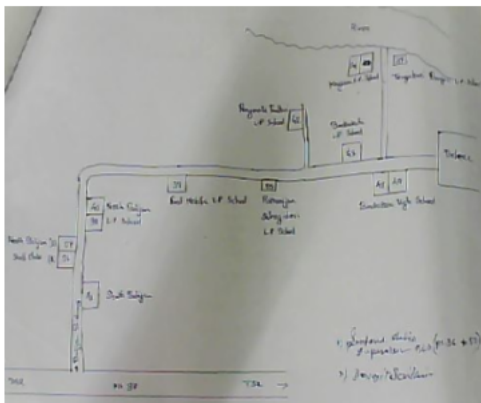

নিৰ্বাচক পঞ্জীয়ন বিষয়াৰ স্বাক্ষৰ

Nazri Naksha

Google Map View

Polling Station Building Front View

ভোটগ্ৰহন কেন্দ্ৰৰ সন্মুখৰ দৃশ্য

Cad View

Key MAP View

1 নাম : ৰাজেশ বাক্তি পিতাৰ নাম: উপেন বাক্তি ঘৰ নং : 1 বয়স : 55 লিঙ্গ : পুৰুষ	JXP3634568 ফটো উপলব্ধ	2 নাম : বাদল মাঝি পিতাৰ নাম: ৰণুহা মাঝি ঘৰ নং : 01 বয়স : 30 লিঙ্গ : পুৰুষ	XXD0125062 ফটো উপলব্ধ	3 নাম : চুমনী বাক্তি পিতাৰ নাম: ৰাজেশ বাক্তি ঘৰ নং : 1 বয়স : 29 লিঙ্গ : মহিলা	JXP0551176 ফটো উপলব্ধ
4 নাম : প্ৰমিলা বাক্তি পিতাৰ নাম: ৰাজেশ বাক্তি ঘৰ নং : 1 বয়স : 26 লিঙ্গ : মহিলা	JXP0551200 ফটো উপলব্ধ	5 নাম : বৈসাগী বাক্তি পিতাৰ নাম: ৰাজেশ বাক্তি ঘৰ নং : 1 বয়স : 23 লিঙ্গ : মহিলা	XXD0083113 ফটো উপলব্ধ	6 নাম : শিবনাথ কৈয়া পিতাৰ নাম: গঙ্গা কৈয়া ঘৰ নং : 2 বয়স : 50 লিঙ্গ : পুৰুষ	JXP3634615 ফটো উপলব্ধ
7 নাম : জুগিতা ওৰাং স্বামীৰ নাম: শিবনাথ কৈয়া ঘৰ নং : 2 বয়স : 45 লিঙ্গ : মহিলা	JXP3634626 ফটো উপলব্ধ	8 নাম : নমী সতনামী পিতাৰ নাম: বন্দনা চতনামী ঘৰ নং : 9 বয়স : 55 লিঙ্গ : মহিলা	JXP3634648 ফটো উপলব্ধ	9 নাম : জচোদা সতনামী পিতাৰ নাম: বন্দনা সতনামী ঘৰ নং : 9 বয়স : 51 লিঙ্গ : মহিলা	JXP3634659 ফটো উপলব্ধ
10 নাম : চিটু কুমাৰ সতনামী পিতাৰ নাম: বন্দনা সতনামী ঘৰ নং : 9 বয়স : 37 লিঙ্গ : পুৰুষ	JXP3643296 ফটো উপলব্ধ	11 নাম : বনু দাস সতনামী স্বামীৰ নাম: চিটু কুমাৰ সতনামী ঘৰ নং : 9 বয়স : 28 লিঙ্গ : মহিলা	JXP0240739 ফটো উপলব্ধ	12 নাম : দ্বীপমালা হালোৱাই স্বামীৰ নাম: সুনিল হালোৱাই ঘৰ নং : 8 বয়স : 44 লিঙ্গ : মহিলা	JXP3634717 ফটো উপলব্ধ
#2 13 নাম : সুনীল হালোৱাই পিতাৰ নাম: কান্দু হালোৱাই ঘৰ নং : 8 বয়স : 42 লিঙ্গ : পুৰুষ	JXP3634728 ফটো উপলব্ধ	14 নাম : হৰেন হালোৱাই পিতাৰ নাম: কান্দু হালোৱাই ঘৰ নং : 8 বয়স : 36 লিঙ্গ : পুৰুষ	JXP3634706 ফটো উপলব্ধ	15 নাম : মোনা হালোৱা পিতাৰ নাম: কান্দু হালোৱা ঘৰ নং : 8 বয়স : 33 লিঙ্গ : পুৰুষ	JXP3634671 ফটো উপলব্ধ
16 নাম : জোনাকী হালোৱাই পিতাৰ নাম: মোনা হালোৱাই ঘৰ নং : 8 বয়স : 31 লিঙ্গ : মহিলা	JXP0536755 ফটো উপলব্ধ	17 নাম : নিহা হালোৱাই পিতাৰ নাম: সুনিল হালোৱাই ঘৰ নং : 4 বয়স : 22 লিঙ্গ : মহিলা	XXD0082800 ফটো উপলব্ধ	18 নাম : নিখিল হালোৱাই পিতাৰ নাম: সুনীল হালোৱাই ঘৰ নং : 4 বয়স : 20 লিঙ্গ : পুৰুষ	XXD0144832 ফটো উপলব্ধ
19 নাম : দেবী বাউৰি স্বামীৰ নাম: লক্ষীৰাম বাউৰি ঘৰ নং : 5 বয়স : 48 লিঙ্গ : মহিলা	JXP3634751 ফটো উপলব্ধ	20 নাম : লক্ষীমনি বাউৰী স্বামীৰ নাম: জগেছ বাউৰী ঘৰ নং : 5 বয়স : 33 লিঙ্গ : মহিলা	JXP0267955 ফটো উপলব্ধ	21 নাম : জয়ন্ত বাউৰী পিতাৰ নাম: লক্ষীৰাম বাউৰী ঘৰ নং : 5 বয়স : 19 লিঙ্গ : পুৰুষ	XXD0082859 ফটো উপলব্ধ
22 নাম : শৰত গোৱালা পিতাৰ নাম: বৃধুৰাম গোৱালা ঘৰ নং : 6 বয়স : 69 লিঙ্গ : পুৰুষ	JXP3634762 ফটো উপলব্ধ	23 নাম : চুনিল গোৱালা পিতাৰ নাম: শৰত গোৱালা ঘৰ নং : 6 বয়স : 42 লিঙ্গ : পুৰুষ	JXP3634808 ফটো উপলব্ধ	24 নাম : ৰাজু গোৱালা পিতাৰ নাম: শৰত গোৱালা ঘৰ নং : 6 বয়স : 41 লিঙ্গ : পুৰুষ	JXP3634819 ফটো উপলব্ধ
25 নাম : সুবিতা গোৱালা স্বামীৰ নাম: ৰাজু গোৱালা ঘৰ নং : 6 বয়স : 37 লিঙ্গ : মহিলা	JXP0276816 ফটো উপলব্ধ	26 নাম : মিন গোৱালা স্বামীৰ নাম: চুনিল গোৱালা ঘৰ নং : 6 বয়স : 30 লিঙ্গ : মহিলা	JXP0117986 ফটো উপলব্ধ	27 নাম : ৰমেশ ঘাটোৱাৰ পিতাৰ নাম: বিশ্বনাথ ঘাটোৱাৰ ঘৰ নং : 8 বয়স : 45 লিঙ্গ : পুৰুষ	JXP3634842 ফটো উপলব্ধ
28 নাম : মীনা ঘাটোৱাৰ স্বামীৰ নাম: ৰমেশ ঘাটোৱাৰ ঘৰ নং : 8 বয়স : 42 লিঙ্গ : মহিলা	JXP3634853 ফটো উপলব্ধ	29 নাম : চুৰেশ ঘাটোৱাৰ পিতাৰ নাম: বিশ্বনাথ ঘাটোৱাৰ ঘাটোৱাৰ ঘৰ নং : 8 বয়স : 40 লিঙ্গ : পুৰুষ	JXP3634864 ফটো উপলব্ধ	30 নাম : মীৰা ঘাটোৱাৰ স্বামীৰ নাম: চুৰেশ ঘাটোৱাৰ ঘৰ নং : 8 বয়স : 39 লিঙ্গ : মহিলা	JXP3634875 ফটো উপলব্ধ