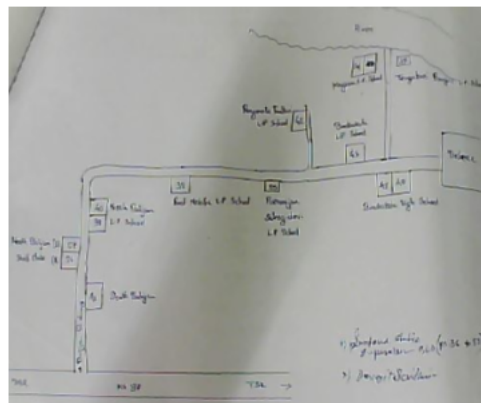

নিৰ্বাচক পঞ্জীয়ন বিষয়াৰ স্বাক্ষৰ

Nazri Naksha

Google Map View

Polling Station Building Front View

ভোটগ্ৰহন কেন্দ্ৰৰ সন্মুখৰ দৃশ্য

Cad View

Key MAP View

1 নাম : ৰাজেশ বাক্তি পিতাৰ নাম: উপেন বাক্তি ঘৰ নং : 1 বয়স : 55 লিঙ্গ : পুৰুষ	JXP3634568 ফটো উপলব্ধ	2 নাম : বাদল মাঝি পিতাৰ নাম: ৰণুহা মাঝি ঘৰ নং : 01 বয়স : 30 লিঙ্গ : পুৰুষ	XXD0125062 ফটো উপলব্ধ	3 নাম : চুমনী বাক্তি পিতাৰ নাম: ৰাজেশ বাক্তি ঘৰ নং : 1 বয়স : 29 লিঙ্গ : মহিলা	JXP0551176 ফটো উপলব্ধ
4 নাম : প্ৰমিলা বাক্তি পিতাৰ নাম: ৰাজেশ বাক্তি ঘৰ নং : 1 বয়স : 26 লিঙ্গ : মহিলা	JXP0551200 ফটো উপলব্ধ	5 নাম : বৈসাগী বাক্তি পিতাৰ নাম: ৰাজেশ বাক্তি ঘৰ নং : 1 বয়স : 23 লিঙ্গ : মহিলা	XXD0083113 ফটো উপলব্ধ	6 নাম : শিবনাথ কৈয়া পিতাৰ নাম: গঙ্গা কৈয়া ঘৰ নং : 2 বয়স : 50 লিঙ্গ : পুৰুষ	JXP3634615 ফটো উপলব্ধ
7 নাম : জুগিতা ওৰাং স্বামীৰ নাম: শিবনাথ কৈয়া ঘৰ নং : 2 বয়স : 45 লিঙ্গ : মহিলা	JXP3634626 ফটো উপলব্ধ	8 নাম : নমী সতনামী পিতাৰ নাম: বন্দনা চতনামী ঘৰ নং : 9 বয়স : 55 লিঙ্গ : মহিলা	JXP3634648 ফটো উপলব্ধ	9 নাম : জচোদা সতনামী পিতাৰ নাম: বন্দনা সতনামী ঘৰ নং : 9 বয়স : 51 লিঙ্গ : মহিলা	JXP3634659 ফটো উপলব্ধ
10 নাম : চিটু কুমাৰ সতনামী পিতাৰ নাম: বন্দনা সতনামী ঘৰ নং : 9 বয়স : 37 লিঙ্গ : পুৰুষ	JXP3643296 ফটো উপলব্ধ	11 নাম : বনু দাস সতনামী স্বামীৰ নাম: চিটু কুমাৰ সতনামী ঘৰ নং : 9 বয়স : 28 লিঙ্গ : মহিলা	JXP0240739 ফটো উপলব্ধ	12 নাম : দ্বীপমালা হালোৱাই স্বামীৰ নাম: সুনিল হালোৱাই ঘৰ নং : 8 বয়স : 44 লিঙ্গ : মহিলা	JXP3634717 ফটো উপলব্ধ
#2 13 নাম : সুনীল হালোৱাই পিতাৰ নাম: কান্দু হালোৱাই ঘৰ নং : 8 বয়স : 42 লিঙ্গ : পুৰুষ	JXP3634728 ফটো উপলব্ধ	14 নাম : হৰেন হালোৱাই পিতাৰ নাম: কান্দু হালোৱাই ঘৰ নং : 8 বয়স : 36 লিঙ্গ : পুৰুষ	JXP3634706 ফটো উপলব্ধ	15 নাম : মোনা হালোৱা পিতাৰ নাম: কান্দু হালোৱা ঘৰ নং : 8 বয়স : 33 লিঙ্গ : পুৰুষ	JXP3634671 ফটো উপলব্ধ
16 নাম : জোনাকী হালোৱাই পিতাৰ নাম: মোনা হালোৱাই ঘৰ নং : 8 বয়স : 31 লিঙ্গ : মহিলা	JXP0536755 ফটো উপলব্ধ	17 নাম : নিহা হালোৱাই পিতাৰ নাম: সুনিল হালোৱাই ঘৰ নং : 4 বয়স : 22 লিঙ্গ : মহিলা	XXD0082800 ফটো উপলব্ধ	18 নাম : নিখিল হালোৱাই পিতাৰ নাম: সুনীল হালোৱাই ঘৰ নং : 4 বয়স : 20 লিঙ্গ : পুৰুষ	XXD0144832 ফটো উপলব্ধ
19 নাম : দেবী বাউৰি স্বামীৰ নাম: লক্ষীৰাম বাউৰি ঘৰ নং : 5 বয়স : 48 লিঙ্গ : মহিলা	JXP3634751 ফটো উপলব্ধ	20 নাম : লক্ষীমনি বাউৰী স্বামীৰ নাম: জগেছ বাউৰী ঘৰ নং : 5 বয়স : 33 লিঙ্গ : মহিলা	JXP0267955 ফটো উপলব্ধ	21 নাম : জয়ন্ত বাউৰী পিতাৰ নাম: লক্ষীৰাম বাউৰী ঘৰ নং : 5 বয়স : 19 লিঙ্গ : পুৰুষ	XXD0082859 ফটো উপলব্ধ
22 নাম : শৰত গোৱালা পিতাৰ নাম: বৃধুৰাম গোৱালা ঘৰ নং : 6 বয়স : 69 লিঙ্গ : পুৰুষ	JXP3634762 ফটো উপলব্ধ	23 নাম : চুনিল গোৱালা পিতাৰ নাম: শৰত গোৱালা ঘৰ নং : 6 বয়স : 42 লিঙ্গ : পুৰুষ	JXP3634808 ফটো উপলব্ধ	24 নাম : ৰাজু গোৱালা পিতাৰ নাম: শৰত গোৱালা ঘৰ নং : 6 বয়স : 41 লিঙ্গ : পুৰুষ	JXP3634819 ফটো উপলব্ধ
25 নাম : সুবিতা গোৱালা স্বামীৰ নাম: ৰাজু গোৱালা ঘৰ নং : 6 বয়স : 37 লিঙ্গ : মহিলা	JXP0276816 ফটো উপলব্ধ	26 নাম : মিন গোৱালা স্বামীৰ নাম: চুনিল গোৱালা ঘৰ নং : 6 বয়স : 30 লিঙ্গ : মহিলা	JXP0117986 ফটো উপলব্ধ	27 নাম : ৰমেশ ঘাটোৱাৰ পিতাৰ নাম: বিশ্বনাথ ঘাটোৱাৰ ঘৰ নং : 8 বয়স : 45 লিঙ্গ : পুৰুষ	JXP3634842 ফটো উপলব্ধ
28 নাম : মীনা ঘাটোৱাৰ স্বামীৰ নাম: ৰমেশ ঘাটোৱাৰ ঘৰ নং : 8 বয়স : 42 লিঙ্গ : মহিলা	JXP3634853 ফটো উপলব্ধ	29 নাম : চুৰেশ ঘাটোৱাৰ পিতাৰ নাম: বিশ্বনাথ ঘাটোৱাৰ ঘাটোৱাৰ ঘৰ নং : 8 বয়স : 40 লিঙ্গ : পুৰুষ	JXP3634864 ফটো উপলব্ধ	30 নাম : মীৰা ঘাটোৱাৰ স্বামীৰ নাম: চুৰেশ ঘাটোৱাৰ ঘৰ নং : 8 বয়স : 39 লিঙ্গ : মহিলা	JXP3634875 ফটো উপলব্ধ