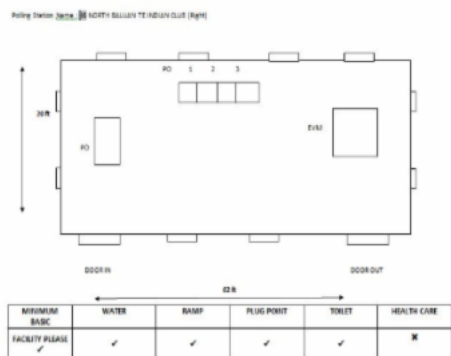

নিৰ্বাচক পঞ্জীয়ন বিষয়াৰ স্বাক্ষৰ

Nazri Naksha

Google Map View

Polling Station Building Front View

ভোটগ্ৰহন কেন্দ্ৰৰ সন্মুখৰ দৃশ্য

Cad View

Key MAP View

1 নাম : ৰাজেশ বাক্তি পিতাৰ নাম: উপেন বাক্তি ঘৰ নং : 1 বয়স : 55 লিঙ্গ : পুৰুষ	JXP3634568 ফটো উপলব্ধ	2 নাম : বাদল মাঝি পিতাৰ নাম: ৰণুহা মাঝি ঘৰ নং : 01 বয়স : 30 লিঙ্গ : পুৰুষ	XXD0125062 ফটো উপলব্ধ	3 নাম : চুমনী বাক্তি পিতাৰ নাম: ৰাজেশ বাক্তি ঘৰ নং : 1 বয়স : 29 লিঙ্গ : মহিলা	JXP0551176 ফটো উপলব্ধ
4 নাম : প্ৰমিলা বাক্তি পিতাৰ নাম: ৰাজেশ বাক্তি ঘৰ নং : 1 বয়স : 26 লিঙ্গ : মহিলা	JXP0551200 ফটো উপলব্ধ	5 নাম : বৈসাগী বাক্তি পিতাৰ নাম: ৰাজেশ বাক্তি ঘৰ নং : 1 বয়স : 23 লিঙ্গ : মহিলা	XXD0083113 ফটো উপলব্ধ	6 নাম : শিবনাথ কৈয়া পিতাৰ নাম: গঙ্গা কৈয়া ঘৰ নং : 2 বয়স : 50 লিঙ্গ : পুৰুষ	JXP3634615 ফটো উপলব্ধ
7 নাম : জুগিতা ওৰাং স্বামীৰ নাম: শিবনাথ কৈয়া ঘৰ নং : 2 বয়স : 45 লিঙ্গ : মহিলা	JXP3634626 ফটো উপলব্ধ	8 নাম : নমী সতনামী পিতাৰ নাম: বন্দনা চতনামী ঘৰ নং : 9 বয়স : 55 লিঙ্গ : মহিলা	JXP3634648 ফটো উপলব্ধ	9 নাম : জচোদা সতনামী পিতাৰ নাম: বন্দনা সতনামী ঘৰ নং : 9 বয়স : 51 লিঙ্গ : মহিলা	JXP3634659 ফটো উপলব্ধ
10 নাম : চিটু কুমাৰ সতনামী পিতাৰ নাম: বন্দনা সতনামী ঘৰ নং : 9 বয়স : 37 লিঙ্গ : পুৰুষ	JXP3643296 ফটো উপলব্ধ	11 নাম : বনু দাস সতনামী স্বামীৰ নাম: চিটু কুমাৰ সতনামী ঘৰ নং : 9 বয়স : 28 লিঙ্গ : মহিলা	JXP0240739 ফটো উপলব্ধ	12 নাম : দ্বীপমালা হালোৱাই স্বামীৰ নাম: সুনিল হালোৱাই ঘৰ নং : 8 বয়স : 44 লিঙ্গ : মহিলা	JXP3634717 ফটো উপলব্ধ
#2 13 নাম : সুনীল হালোৱাই পিতাৰ নাম: কান্দু হালোৱাই ঘৰ নং : 8 বয়স : 42 লিঙ্গ : পুৰুষ	JXP3634728 ফটো উপলব্ধ	14 নাম : হৰেন হালোৱাই পিতাৰ নাম: কান্দু হালোৱাই ঘৰ নং : 8 বয়স : 36 লিঙ্গ : পুৰুষ	JXP3634706 ফটো উপলব্ধ	15 নাম : মোনা হালোৱা পিতাৰ নাম: কান্দু হালোৱা ঘৰ নং : 8 বয়স : 33 লিঙ্গ : পুৰুষ	JXP3634671 ফটো উপলব্ধ
16 নাম : জোনাকী হালোৱাই পিতাৰ নাম: মোনা হালোৱাই ঘৰ নং : 8 বয়স : 31 লিঙ্গ : মহিলা	JXP0536755 ফটো উপলব্ধ	17 নাম : নিহা হালোৱাই পিতাৰ নাম: সুনিল হালোৱাই ঘৰ নং : 4 বয়স : 22 লিঙ্গ : মহিলা	XXD0082800 ফটো উপলব্ধ	18 নাম : নিখিল হালোৱাই পিতাৰ নাম: সুনীল হালোৱাই ঘৰ নং : 4 বয়স : 20 লিঙ্গ : পুৰুষ	XXD0144832 ফটো উপলব্ধ
19 নাম : দেবী বাউৰি স্বামীৰ নাম: লক্ষীৰাম বাউৰি ঘৰ নং : 5 বয়স : 48 লিঙ্গ : মহিলা	JXP3634751 ফটো উপলব্ধ	20 নাম : লক্ষীমনি বাউৰী স্বামীৰ নাম: জগেছ বাউৰী ঘৰ নং : 5 বয়স : 33 লিঙ্গ : মহিলা	JXP0267955 ফটো উপলব্ধ	21 নাম : জয়ন্ত বাউৰী পিতাৰ নাম: লক্ষীৰাম বাউৰী ঘৰ নং : 5 বয়স : 19 লিঙ্গ : পুৰুষ	XXD0082859 ফটো উপলব্ধ
22 নাম : শৰত গোৱালা পিতাৰ নাম: বৃধুৰাম গোৱালা ঘৰ নং : 6 বয়স : 69 লিঙ্গ : পুৰুষ	JXP3634762 ফটো উপলব্ধ	23 নাম : চুনিল গোৱালা পিতাৰ নাম: শৰত গোৱালা ঘৰ নং : 6 বয়স : 42 লিঙ্গ : পুৰুষ	JXP3634808 ফটো উপলব্ধ	24 নাম : ৰাজু গোৱালা পিতাৰ নাম: শৰত গোৱালা ঘৰ নং : 6 বয়স : 41 লিঙ্গ : পুৰুষ	JXP3634819 ফটো উপলব্ধ
25 নাম : সুবিতা গোৱালা স্বামীৰ নাম: ৰাজু গোৱালা ঘৰ নং : 6 বয়স : 37 লিঙ্গ : মহিলা	JXP0276816 ফটো উপলব্ধ	26 নাম : মিন গোৱালা স্বামীৰ নাম: চুনিল গোৱালা ঘৰ নং : 6 বয়স : 30 লিঙ্গ : মহিলা	JXP0117986 ফটো উপলব্ধ	27 নাম : ৰমেশ ঘাটোৱাৰ পিতাৰ নাম: বিশ্বনাথ ঘাটোৱাৰ ঘৰ নং : 8 বয়স : 45 লিঙ্গ : পুৰুষ	JXP3634842 ফটো উপলব্ধ
28 নাম : মীনা ঘাটোৱাৰ স্বামীৰ নাম: ৰমেশ ঘাটোৱাৰ ঘৰ নং : 8 বয়স : 42 লিঙ্গ : মহিলা	JXP3634853 ফটো উপলব্ধ	29 নাম : চুৰেশ ঘাটোৱাৰ পিতাৰ নাম: বিশ্বনাথ ঘাটোৱাৰ ঘাটোৱাৰ ঘৰ নং : 8 বয়স : 40 লিঙ্গ : পুৰুষ	JXP3634864 ফটো উপলব্ধ	30 নাম : মীৰা ঘাটোৱাৰ স্বামীৰ নাম: চুৰেশ ঘাটোৱাৰ ঘৰ নং : 8 বয়স : 39 লিঙ্গ : মহিলা	JXP3634875 ফটো উপলব্ধ