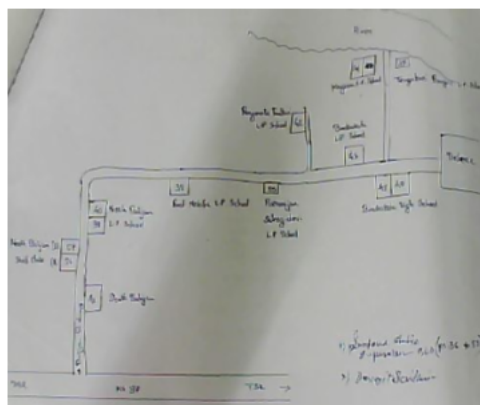

নিৰ্বাচক পঞ্জীয়ন বিষয়াৰ স্বাক্ষৰ

Nazri Naksha

Google Map View

Polling Station Building Front View

ভোটগ্ৰহন কেন্দ্ৰৰ সন্মুখৰ দৃশ্য

Cad View

Key MAP View

|   |                          |   |                          |  |                          |
|---|--------------------------|---|--------------------------|--|--------------------------|
| # 1<br>নাম : এঞ্জেলিন ধান<br>পিতাৰ নাম: বোলেন ধান<br>ঘৰ নং : 438<br>বয়স : 28 লিঙ্গ : মহিলা           | JXP0328807<br>ফটো উপলব্ধ | 2<br>নাম : মীৰা ৰই দাস<br>স্বামীৰ নাম: জগদীশ দাস<br>ঘৰ নং : 12<br>বয়স : 30 লিঙ্গ : মহিলা               | XXD0085001<br>ফটো উপলব্ধ | 3<br>নাম : অজয় বাউৰী<br>পিতাৰ নাম: ৰাজেশ বাউৰী<br>ঘৰ নং : 12<br>বয়স : 29 লিঙ্গ : পুৰুষ             | XXD0070235<br>ফটো উপলব্ধ |
| 4<br>নাম : জগদীশ দাস<br>পিতাৰ নাম: ববুন দাস<br>ঘৰ নং : 12<br>বয়স : 29 লিঙ্গ : পুৰুষ                  | XXD0084988<br>ফটো উপলব্ধ | 5<br>নাম : নেহা বাউৰী<br>স্বামীৰ নাম: অজয় বাউৰী<br>ঘৰ নং : 12<br>বয়স : 27 লিঙ্গ : মহিলা               | XXD0070227<br>ফটো উপলব্ধ | 6<br>নাম : লক্ষ্মীতা ৰায়<br>পিতাৰ নাম: ববুন ৰায়<br>ঘৰ নং : 12<br>বয়স : 24 লিঙ্গ : মহিলা           | XXD0071886<br>ফটো উপলব্ধ |
| # 7<br>নাম : সুমন দাস<br>স্বামীৰ নাম: জিতু দাস<br>ঘৰ নং : 263<br>বয়স : 21 লিঙ্গ : মহিলা              | XXD0115386<br>ফটো উপলব্ধ | D 8<br>নাম : সমুষ্ঠা শৰ্মা<br>স্বামীৰ নাম: অভিজিত শৰ্মা<br>ঘৰ নং : 259<br>বয়স : 49 লিঙ্গ : মহিলা       | JXP3734574<br>ফটো উপলব্ধ | D 9<br>নাম : মিনা প্ৰধান<br>স্বামীৰ নাম: হৰকা প্ৰধান<br>ঘৰ নং : 50<br>বয়স : 50 লিঙ্গ : মহিলা        | JXP3734621<br>ফটো উপলব্ধ |
| 10<br>নাম : মনীষা সোনাৰ<br>স্বামীৰ নাম: ৰিকি সোনাৰ<br>ঘৰ নং : 261<br>বয়স : 29 লিঙ্গ : মহিলা          | JXP1223379<br>ফটো উপলব্ধ | 11<br>নাম : পুৰন দাস<br>পিতাৰ নাম: ধনীৰাম দাস<br>ঘৰ নং : 263<br>বয়স : 50 লিঙ্গ : পুৰুষ                 | JXP3734687<br>ফটো উপলব্ধ | 12<br>নাম : সঙ্গীতা দাস<br>স্বামীৰ নাম: পুৰন গগৈ<br>ঘৰ নং : 263<br>বয়স : 45 লিঙ্গ : মহিলা           | JXP3734698<br>ফটো উপলব্ধ |
| 13<br>নাম : অপনিকা দাস<br>পিতাৰ নাম: পূৰ্ণ দাস<br>ঘৰ নং : 263<br>বয়স : 29 লিঙ্গ : মহিলা              | JXP0104794<br>ফটো উপলব্ধ | 14<br>নাম : জিতু দাস<br>পিতাৰ নাম: পূৰ্ণ দাস<br>ঘৰ নং : 263<br>বয়স : 27 লিঙ্গ : পুৰুষ                  | JXP0580282<br>ফটো উপলব্ধ | 15<br>নাম : বিমান গোৱালা<br>পিতাৰ নাম: ভৰত গোৱালা<br>ঘৰ নং : 267<br>বয়স : 30 লিঙ্গ : পুৰুষ          | XXD0032805<br>ফটো উপলব্ধ |
| 16<br>নাম : প্ৰীতি কৈৰী গোৱালা<br>স্বামীৰ নাম: বিমান গোৱালা<br>ঘৰ নং : 267<br>বয়স : 20 লিঙ্গ : মহিলা | XXD0010173<br>ফটো উপলব্ধ | 17<br>নাম : অশোক খদাল<br>পিতাৰ নাম: যোগেশ খদাল<br>ঘৰ নং : 291<br>বয়স : 65 লিঙ্গ : পুৰুষ                | JXP3734723<br>ফটো উপলব্ধ | 18<br>নাম : মঞ্জু খদাল<br>স্বামীৰ নাম: অশোক খদাল<br>ঘৰ নং : 291<br>বয়স : 60 লিঙ্গ : মহিলা           | JXP3734734<br>ফটো উপলব্ধ |
| 19<br>নাম : ৰমেশ ৰবিদাস<br>পিতাৰ নাম: সুৰেশ ৰবিদাস<br>ঘৰ নং : 291খ<br>বয়স : 57 লিঙ্গ : পুৰুষ         | JXP3734790<br>ফটো উপলব্ধ | 20<br>নাম : বুবল খদাল<br>পিতাৰ নাম: অশোক খদাল<br>ঘৰ নং : 291<br>বয়স : 43 লিঙ্গ : পুৰুষ                 | JXP3734756<br>ফটো উপলব্ধ | 21<br>নাম : বুবল খদাল<br>পিতাৰ নাম: অশোক খদাল<br>ঘৰ নং : 291<br>বয়স : 42 লিঙ্গ : পুৰুষ              | JXP3734767<br>ফটো উপলব্ধ |
| 22<br>নাম : ৰূপালী খদাল<br>স্বামীৰ নাম: বুবল খদাল<br>ঘৰ নং : 37<br>বয়স : 37 লিঙ্গ : মহিলা            | JXP1903033<br>ফটো উপলব্ধ | 23<br>নাম : প্ৰবীন নাগ<br>পিতাৰ নাম: অমল নাগ<br>ঘৰ নং : 271ক<br>বয়স : 26 লিঙ্গ : পুৰুষ                 | JXP0580175<br>ফটো উপলব্ধ | 24<br>নাম : নমীনা নাগ<br>পিতাৰ নাম: অমল নাগ<br>ঘৰ নং : 291ক<br>বয়স : 30 লিঙ্গ : মহিলা               | JXP0104984<br>ফটো উপলব্ধ |
| 25<br>নাম : পুনম নাগ<br>পিতাৰ নাম: অমল নাগ<br>ঘৰ নং : 291ক<br>বয়স : 29 লিঙ্গ : মহিলা                 | JXP0104893<br>ফটো উপলব্ধ | 26<br>নাম : প্ৰিয়ংকা ব্ৰাউৰী নাগ<br>স্বামীৰ নাম: প্ৰবীন নাগ<br>ঘৰ নং : 271ক<br>বয়স : 22 লিঙ্গ : মহিলা | XXD0084640<br>ফটো উপলব্ধ | 27<br>নাম : মমতা ৰবিদাস<br>পিতাৰ নাম: ৰমেশ ৰবিদাস<br>ঘৰ নং : 291খ<br>বয়স : 30 লিঙ্গ : মহিলা         | JXP0105353<br>ফটো উপলব্ধ |
| 28<br>নাম : সৰস্বতী নাগ<br>স্বামীৰ নাম: অমল নাগ<br>ঘৰ নং : 291ক<br>বয়স : 42 লিঙ্গ : মহিলা            | JXP3734789<br>ফটো উপলব্ধ | S 29<br>নাম : কমল চন্দ্ৰ বড়া<br>পিতাৰ নাম: ভোগেশ্বৰ বড়া<br>ঘৰ নং : 293<br>বয়স : 77 লিঙ্গ : পুৰুষ     | JXP3734858<br>ফটো উপলব্ধ | S 30<br>নাম : নিৰুপমা বড়া<br>স্বামীৰ নাম: কমল চন্দ্ৰ বড়া<br>ঘৰ নং : 293<br>বয়স : 75 লিঙ্গ : মহিলা | JXP3734869<br>ফটো উপলব্ধ |