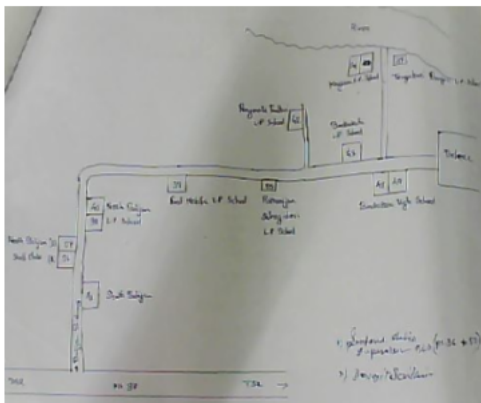

নিৰ্বাচক পঞ্জীয়ন বিষয়াৰ স্বাক্ষৰ

Nazri Naksha

Google Map View

Polling Station Building Front View

ভোটগ্ৰহন কেন্দ্ৰৰ সন্মুখৰ দৃশ্য

Cad View

Key MAP View

1 নাম : সোনামনি কৰ্মকাৰ পিতাৰ নাম: সুনেশ্বৰ কৰ্মকাৰ ঘৰ নং : 11 বয়স : 26 লিঙ্গ : মহিলা	XXD0061028 ফটো উপলব্ধ	2 নাম : ৰুমী বাউৰী পিতাৰ নাম: সোশইন্দৰ কুমাৰ ঘৰ নং : 11 বয়স : 24 লিঙ্গ : মহিলা	XXD0063800 ফটো উপলব্ধ	3 নাম : প্ৰভাবতী বাউৰী পিতাৰ নাম: শংকৰ বাউৰী ঘৰ নং : 12 বয়স : 25 লিঙ্গ : মহিলা	XXD0063818 ফটো উপলব্ধ
4 নাম : শঙ্কৰ কোঁৱৰ পিতাৰ নাম: মৃত সুকলাল কোঁৱৰ ঘৰ নং : 15 বয়স : 29 লিঙ্গ : পুৰুষ	JXP0028316 ফটো উপলব্ধ	5 নাম : পল্লবী কুশ পিতাৰ নাম: হুঁটা কুশ ঘৰ নং : 25 বয়স : 27 লিঙ্গ : মহিলা	XXD0123034 ফটো উপলব্ধ	6 নাম : শংকৰ কুমুকাৰ পিতাৰ নাম: দিলীপ কৰ্মকাৰ ঘৰ নং : 152 বয়স : 37 লিঙ্গ : পুৰুষ	XXD0150789 ফটো উপলব্ধ
7 নাম : ৰিচমা তচা পিতাৰ নাম: ৰাজেশ তচা ঘৰ নং : 906 বয়স : 31 লিঙ্গ : মহিলা	JXP0562629 ফটো উপলব্ধ	8 নাম : ৰাজ বাৰিক পিতাৰ নাম: গনেশ বাৰিক ঘৰ নং : 422 বয়স : 27 লিঙ্গ : পুৰুষ	XXD0119354 ফটো উপলব্ধ	9 নাম : কিসন লাল মূদ্ধা পিতাৰ নাম: মংগল মূদ্ধা ঘৰ নং : 860 বয়স : 50 লিঙ্গ : পুৰুষ	JXP3834580 ফটো উপলব্ধ
10 নাম : ভানু মূদ্ধা স্বামীৰ নাম: কৃষ্ণ মূদ্ধা ঘৰ নং : 860 বয়স : 42 লিঙ্গ : মহিলা	JXP3834591 ফটো উপলব্ধ	11 নাম : দেবাৰু পানীকা পিতাৰ নাম: সুখৰাম পানীকা ঘৰ নং : 861 বয়স : 65 লিঙ্গ : পুৰুষ	JXP3834615 ফটো উপলব্ধ	12 নাম : মঙ্গলৱতী পানীকা পিতাৰ নাম: দেবাৰু পানীকা ঘৰ নং : 861 বয়স : 43 লিঙ্গ : মহিলা	JXP0104844 ফটো উপলব্ধ
13 নাম : বাবল পানীকা পিতাৰ নাম: দেবাৰু পানীকা ঘৰ নং : 461 বয়স : 40 লিঙ্গ : পুৰুষ	XXD0069203 ফটো উপলব্ধ	14 নাম : নন্দেশ্বৰ জাল পিতাৰ নাম: মেঘু জাল ঘৰ নং : 862 বয়স : 56 লিঙ্গ : পুৰুষ	JXP3834648 ফটো উপলব্ধ	15 নাম : লক্ষী জাল স্বামীৰ নাম: নন্দেশ্বৰ জাল ঘৰ নং : 862 বয়স : 48 লিঙ্গ : মহিলা	JXP3834659 ফটো উপলব্ধ
16 নাম : ৰাজেশ জাল পিতাৰ নাম: মেঘু জাল ঘৰ নং : 862 বয়স : 45 লিঙ্গ : পুৰুষ	JXP7472178 ফটো উপলব্ধ	17 নাম : মহাবীৰ মিৰ্ধা পিতাৰ নাম: ৰাজেশ মিৰ্ধা ঘৰ নং : 862 বয়স : 44 লিঙ্গ : পুৰুষ	JXP0507905 ফটো উপলব্ধ	18 নাম : সুৰজমণি ৰাজেশ স্বামীৰ নাম: ৰাজেশ জাল ঘৰ নং : 862 বয়স : 30 লিঙ্গ : মহিলা	JXP7472004 ফটো উপলব্ধ
19 নাম : কুন্তী জাল স্বামীৰ নাম: মহেশ জাল ঘৰ নং : 462 বয়স : 26 লিঙ্গ : মহিলা	XXD0071431 ফটো উপলব্ধ	20 নাম : ববিতা জাল অন্যান্য: নন্দেশ্বৰ জাল ঘৰ নং : 462 বয়স : 24 লিঙ্গ : মহিলা	JXP7472533 ফটো উপলব্ধ	21 নাম : মহেশ জাল পিতাৰ নাম: ৰাজু জাল ঘৰ নং : 462 বয়স : 23 লিঙ্গ : পুৰুষ	XXD0105908 ফটো উপলব্ধ
22 নাম : সুমিত জল পিতাৰ নাম: ৰাজেশ জাল ঘৰ নং : 862 বয়স : 22 লিঙ্গ : পুৰুষ	JXP7472012 ফটো উপলব্ধ	23 নাম : চুৰেশ মূদ্ধা পিতাৰ নাম: ৰাজেশ মূদ্ধা ঘৰ নং : 862ক বয়স : 43 লিঙ্গ : পুৰুষ	JXP0095653 ফটো উপলব্ধ	24 নাম : চুমি মিৰ্ধা স্বামীৰ নাম: ৰঞ্জিত মিৰ্ধা ঘৰ নং : 862ক বয়স : 40 লিঙ্গ : মহিলা	JXP0504712 ফটো উপলব্ধ
25 নাম : চুনিতা মিৰ্ধা স্বামীৰ নাম: মহাবীৰ মিৰ্ধা ঘৰ নং : 862ক বয়স : 39 লিঙ্গ : মহিলা	JXP0508192 ফটো উপলব্ধ	26 নাম : ৰঞ্জিত মিৰ্ধা পিতাৰ নাম: দিলীপ মিৰ্ধা ঘৰ নং : 862ক বয়স : 38 লিঙ্গ : পুৰুষ	JXP0506436 ফটো উপলব্ধ	27 নাম : চঞ্জনা মিৰ্ধা স্বামীৰ নাম: কন্দন মিৰ্ধা ঘৰ নং : 862ক বয়স : 34 লিঙ্গ : মহিলা	JXP0504936 ফটো উপলব্ধ
28 নাম : মুক্ৰান মিৰ্ধা পিতাৰ নাম: কন্দন মিৰ্ধা ঘৰ নং : 462ক বয়স : 22 লিঙ্গ : মহিলা	XXD0105858 ফটো উপলব্ধ	29 নাম : মালতী মূদ্ধা স্বামীৰ নাম: ৰূপেশ মূদ্ধা ঘৰ নং : 862ক বয়স : 65 লিঙ্গ : মহিলা	JXP3834671 ফটো উপলব্ধ	30 নাম : কন্দন মূদ্ধা পিতাৰ নাম: ৰূপেশ মূদ্ধা ঘৰ নং : 862ক বয়স : 50 লিঙ্গ : পুৰুষ	JXP3834682 ফটো উপলব্ধ