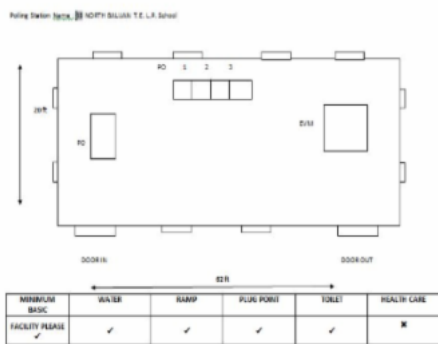

নিৰ্বাচক পঞ্জীয়ন বিষয়াৰ স্বাক্ষৰ

Nazri Naksha

Google Map View

Polling Station Building Front View

ভোটগ্ৰহন কেন্দ্ৰৰ সন্মুখৰ দৃশ্য

Cad View

Key MAP View

1 নাম : সোনামনি কৰ্মকাৰ পিতাৰ নাম: সুনেশ্বৰ কৰ্মকাৰ ঘৰ নং : 11 বয়স : 26 লিঙ্গ : মহিলা	XXD0061028 ফটো উপলব্ধ	2 নাম : ৰুমী বাউৰী পিতাৰ নাম: সোশইন্দৰ কুমাৰ ঘৰ নং : 11 বয়স : 24 লিঙ্গ : মহিলা	XXD0063800 ফটো উপলব্ধ	3 নাম : প্ৰভাবতী বাউৰী পিতাৰ নাম: শংকৰ বাউৰী ঘৰ নং : 12 বয়স : 25 লিঙ্গ : মহিলা	XXD0063818 ফটো উপলব্ধ
4 নাম : শঙ্কৰ কোঁৱৰ পিতাৰ নাম: মৃত সুকলাল কোঁৱৰ ঘৰ নং : 15 বয়স : 29 লিঙ্গ : পুৰুষ	JXP0028316 ফটো উপলব্ধ	5 নাম : পল্লবী কুশ পিতাৰ নাম: হুঁটা কুশ ঘৰ নং : 25 বয়স : 27 লিঙ্গ : মহিলা	XXD0123034 ফটো উপলব্ধ	6 নাম : শংকৰ কুমুকাৰ পিতাৰ নাম: দিলীপ কৰ্মকাৰ ঘৰ নং : 152 বয়স : 37 লিঙ্গ : পুৰুষ	XXD0150789 ফটো উপলব্ধ
7 নাম : ৰিচমা তচা পিতাৰ নাম: ৰাজেশ তচা ঘৰ নং : 906 বয়স : 31 লিঙ্গ : মহিলা	JXP0562629 ফটো উপলব্ধ	8 নাম : ৰাজ বাৰিক পিতাৰ নাম: গনেশ বাৰিক ঘৰ নং : 422 বয়স : 27 লিঙ্গ : পুৰুষ	XXD0119354 ফটো উপলব্ধ	9 নাম : কিসন লাল মূদ্ধা পিতাৰ নাম: মংগল মূদ্ধা ঘৰ নং : 860 বয়স : 50 লিঙ্গ : পুৰুষ	JXP3834580 ফটো উপলব্ধ
10 নাম : ভানু মূদ্ধা স্বামীৰ নাম: কৃষ্ণ মূদ্ধা ঘৰ নং : 860 বয়স : 42 লিঙ্গ : মহিলা	JXP3834591 ফটো উপলব্ধ	11 নাম : দেবাৰু পানীকা পিতাৰ নাম: সুখৰাম পানীকা ঘৰ নং : 861 বয়স : 65 লিঙ্গ : পুৰুষ	JXP3834615 ফটো উপলব্ধ	12 নাম : মঙ্গলৱতী পানীকা পিতাৰ নাম: দেবাৰু পানীকা ঘৰ নং : 861 বয়স : 43 লিঙ্গ : মহিলা	JXP0104844 ফটো উপলব্ধ
13 নাম : বাবল পানীকা পিতাৰ নাম: দেবাৰু পানীকা ঘৰ নং : 461 বয়স : 40 লিঙ্গ : পুৰুষ	XXD0069203 ফটো উপলব্ধ	14 নাম : নন্দেশ্বৰ জাল পিতাৰ নাম: মেঘু জাল ঘৰ নং : 862 বয়স : 56 লিঙ্গ : পুৰুষ	JXP3834648 ফটো উপলব্ধ	15 নাম : লক্ষী জাল স্বামীৰ নাম: নন্দেশ্বৰ জাল ঘৰ নং : 862 বয়স : 48 লিঙ্গ : মহিলা	JXP3834659 ফটো উপলব্ধ
16 নাম : ৰাজেশ জাল পিতাৰ নাম: মেঘু জাল ঘৰ নং : 862 বয়স : 45 লিঙ্গ : পুৰুষ	JXP7472178 ফটো উপলব্ধ	17 নাম : মহাবীৰ মিৰ্ধা পিতাৰ নাম: ৰাজেশ মিৰ্ধা ঘৰ নং : 862 বয়স : 44 লিঙ্গ : পুৰুষ	JXP0507905 ফটো উপলব্ধ	18 নাম : সুৰজমণি ৰাজেশ স্বামীৰ নাম: ৰাজেশ জাল ঘৰ নং : 862 বয়স : 30 লিঙ্গ : মহিলা	JXP7472004 ফটো উপলব্ধ
19 নাম : কুন্তী জাল স্বামীৰ নাম: মহেশ জাল ঘৰ নং : 462 বয়স : 26 লিঙ্গ : মহিলা	XXD0071431 ফটো উপলব্ধ	20 নাম : ববিতা জাল অন্যান্য: নন্দেশ্বৰ জাল ঘৰ নং : 462 বয়স : 24 লিঙ্গ : মহিলা	JXP7472533 ফটো উপলব্ধ	21 নাম : মহেশ জাল পিতাৰ নাম: ৰাজু জাল ঘৰ নং : 462 বয়স : 23 লিঙ্গ : পুৰুষ	XXD0105908 ফটো উপলব্ধ
22 নাম : সুমিত জল পিতাৰ নাম: ৰাজেশ জাল ঘৰ নং : 862 বয়স : 22 লিঙ্গ : পুৰুষ	JXP7472012 ফটো উপলব্ধ	23 নাম : চুৰেশ মূদ্ধা পিতাৰ নাম: ৰাজেশ মূদ্ধা ঘৰ নং : 862ক বয়স : 43 লিঙ্গ : পুৰুষ	JXP0095653 ফটো উপলব্ধ	24 নাম : চুমি মিৰ্ধা স্বামীৰ নাম: ৰঞ্জিত মিৰ্ধা ঘৰ নং : 862ক বয়স : 40 লিঙ্গ : মহিলা	JXP0504712 ফটো উপলব্ধ
25 নাম : চুনিতা মিৰ্ধা স্বামীৰ নাম: মহাবীৰ মিৰ্ধা ঘৰ নং : 862ক বয়স : 39 লিঙ্গ : মহিলা	JXP0508192 ফটো উপলব্ধ	26 নাম : ৰঞ্জিত মিৰ্ধা পিতাৰ নাম: দিলীপ মিৰ্ধা ঘৰ নং : 862ক বয়স : 38 লিঙ্গ : পুৰুষ	JXP0506436 ফটো উপলব্ধ	27 নাম : চঞ্জনা মিৰ্ধা স্বামীৰ নাম: কন্দন মিৰ্ধা ঘৰ নং : 862ক বয়স : 34 লিঙ্গ : মহিলা	JXP0504936 ফটো উপলব্ধ
28 নাম : মুক্ৰান মিৰ্ধা পিতাৰ নাম: কন্দন মিৰ্ধা ঘৰ নং : 462ক বয়স : 22 লিঙ্গ : মহিলা	XXD0105858 ফটো উপলব্ধ	29 নাম : মালতী মূদ্ধা স্বামীৰ নাম: ৰূপেশ মূদ্ধা ঘৰ নং : 862ক বয়স : 65 লিঙ্গ : মহিলা	JXP3834671 ফটো উপলব্ধ	30 নাম : কন্দন মূদ্ধা পিতাৰ নাম: ৰূপেশ মূদ্ধা ঘৰ নং : 862ক বয়স : 50 লিঙ্গ : পুৰুষ	JXP3834682 ফটো উপলব্ধ