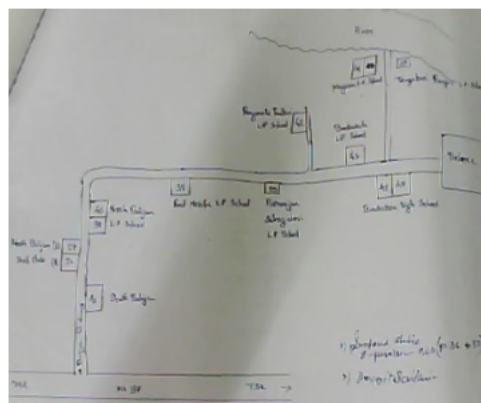

নিৰ্বাচক পঞ্জীয়ন বিষয়াৰ স্বাক্ষৰ

Nazri Naksha

Google Map View

Polling Station Building Front View

ভোটগ্ৰহন কেন্দ্ৰৰ সন্মুখৰ দৃশ্য

Cad View

Key MAP View

1 নাম : সোনামনি কৰ্মকাৰ পিতাৰ নাম: সুনেশ্বৰ কৰ্মকাৰ ঘৰ নং : 11 বয়স : 26 লিঙ্গ : মহিলা	XXD0061028 ফটো উপলব্ধ	2 নাম : ৰুমী বাউৰী পিতাৰ নাম: সোশইন্দৰ কুমাৰ ঘৰ নং : 11 বয়স : 24 লিঙ্গ : মহিলা	XXD0063800 ফটো উপলব্ধ	3 নাম : প্ৰভাবতী বাউৰী পিতাৰ নাম: শংকৰ বাউৰী ঘৰ নং : 12 বয়স : 25 লিঙ্গ : মহিলা	XXD0063818 ফটো উপলব্ধ
4 নাম : শঙ্কৰ কোঁৱৰ পিতাৰ নাম: মৃত সুকলাল কোঁৱৰ ঘৰ নং : 15 বয়স : 29 লিঙ্গ : পুৰুষ	JXP0028316 ফটো উপলব্ধ	5 নাম : পল্লবী কুশ পিতাৰ নাম: হুঁটা কুশ ঘৰ নং : 25 বয়স : 27 লিঙ্গ : মহিলা	XXD0123034 ফটো উপলব্ধ	6 নাম : শংকৰ কুমুকাৰ পিতাৰ নাম: দিলীপ কৰ্মকাৰ ঘৰ নং : 152 বয়স : 37 লিঙ্গ : পুৰুষ	XXD0150789 ফটো উপলব্ধ
7 নাম : ৰিচমা তচা পিতাৰ নাম: ৰাজেশ তচা ঘৰ নং : 906 বয়স : 31 লিঙ্গ : মহিলা	JXP0562629 ফটো উপলব্ধ	8 নাম : ৰাজ বাৰিক পিতাৰ নাম: গনেশ বাৰিক ঘৰ নং : 422 বয়স : 27 লিঙ্গ : পুৰুষ	XXD0119354 ফটো উপলব্ধ	9 নাম : কিসন লাল মূদ্ধা পিতাৰ নাম: মংগল মূদ্ধা ঘৰ নং : 860 বয়স : 50 লিঙ্গ : পুৰুষ	JXP3834580 ফটো উপলব্ধ
10 নাম : ভানু মূদ্ধা স্বামীৰ নাম: কৃষ্ণ মূদ্ধা ঘৰ নং : 860 বয়স : 42 লিঙ্গ : মহিলা	JXP3834591 ফটো উপলব্ধ	11 নাম : দেবাৰু পানীকা পিতাৰ নাম: সুখৰাম পানীকা ঘৰ নং : 861 বয়স : 65 লিঙ্গ : পুৰুষ	JXP3834615 ফটো উপলব্ধ	12 নাম : মঙ্গলৱতী পানীকা পিতাৰ নাম: দেবাৰু পানীকা ঘৰ নং : 861 বয়স : 43 লিঙ্গ : মহিলা	JXP0104844 ফটো উপলব্ধ
13 নাম : বাবল পানীকা পিতাৰ নাম: দেবাৰু পানীকা ঘৰ নং : 461 বয়স : 40 লিঙ্গ : পুৰুষ	XXD0069203 ফটো উপলব্ধ	14 নাম : নন্দেশ্বৰ জাল পিতাৰ নাম: মেঘু জাল ঘৰ নং : 862 বয়স : 56 লিঙ্গ : পুৰুষ	JXP3834648 ফটো উপলব্ধ	15 নাম : লক্ষী জাল স্বামীৰ নাম: নন্দেশ্বৰ জাল ঘৰ নং : 862 বয়স : 48 লিঙ্গ : মহিলা	JXP3834659 ফটো উপলব্ধ
16 নাম : ৰাজেশ জাল পিতাৰ নাম: মেঘু জাল ঘৰ নং : 862 বয়স : 45 লিঙ্গ : পুৰুষ	JXP7472178 ফটো উপলব্ধ	17 নাম : মহাবীৰ মিৰ্ধা পিতাৰ নাম: ৰাজেশ মিৰ্ধা ঘৰ নং : 862 বয়স : 44 লিঙ্গ : পুৰুষ	JXP0507905 ফটো উপলব্ধ	18 নাম : সুৰজমণি ৰাজেশ স্বামীৰ নাম: ৰাজেশ জাল ঘৰ নং : 862 বয়স : 30 লিঙ্গ : মহিলা	JXP7472004 ফটো উপলব্ধ
19 নাম : কুন্তী জাল স্বামীৰ নাম: মহেশ জাল ঘৰ নং : 462 বয়স : 26 লিঙ্গ : মহিলা	XXD0071431 ফটো উপলব্ধ	20 নাম : ববিতা জাল অন্যান্য: নন্দেশ্বৰ জাল ঘৰ নং : 462 বয়স : 24 লিঙ্গ : মহিলা	JXP7472533 ফটো উপলব্ধ	21 নাম : মহেশ জাল পিতাৰ নাম: ৰাজু জাল ঘৰ নং : 462 বয়স : 23 লিঙ্গ : পুৰুষ	XXD0105908 ফটো উপলব্ধ
22 নাম : সুমিত জল পিতাৰ নাম: ৰাজেশ জাল ঘৰ নং : 862 বয়স : 22 লিঙ্গ : পুৰুষ	JXP7472012 ফটো উপলব্ধ	23 নাম : চুৰেশ মূদ্ধা পিতাৰ নাম: ৰাজেশ মূদ্ধা ঘৰ নং : 862ক বয়স : 43 লিঙ্গ : পুৰুষ	JXP0095653 ফটো উপলব্ধ	24 নাম : চুমি মিৰ্ধা স্বামীৰ নাম: ৰঞ্জিত মিৰ্ধা ঘৰ নং : 862ক বয়স : 40 লিঙ্গ : মহিলা	JXP0504712 ফটো উপলব্ধ
25 নাম : চুনিতা মিৰ্ধা স্বামীৰ নাম: মহাবীৰ মিৰ্ধা ঘৰ নং : 862ক বয়স : 39 লিঙ্গ : মহিলা	JXP0508192 ফটো উপলব্ধ	26 নাম : ৰঞ্জিত মিৰ্ধা পিতাৰ নাম: দিলীপ মিৰ্ধা ঘৰ নং : 862ক বয়স : 38 লিঙ্গ : পুৰুষ	JXP0506436 ফটো উপলব্ধ	27 নাম : চঞ্জনা মিৰ্ধা স্বামীৰ নাম: কন্দন মিৰ্ধা ঘৰ নং : 862ক বয়স : 34 লিঙ্গ : মহিলা	JXP0504936 ফটো উপলব্ধ
28 নাম : মুক্ৰান মিৰ্ধা পিতাৰ নাম: কন্দন মিৰ্ধা ঘৰ নং : 462ক বয়স : 22 লিঙ্গ : মহিলা	XXD0105858 ফটো উপলব্ধ	29 নাম : মালতী মূদ্ধা স্বামীৰ নাম: ৰূপেশ মূদ্ধা ঘৰ নং : 862ক বয়স : 65 লিঙ্গ : মহিলা	JXP3834671 ফটো উপলব্ধ	30 নাম : কন্দন মূদ্ধা পিতাৰ নাম: ৰূপেশ মূদ্ধা ঘৰ নং : 862ক বয়স : 50 লিঙ্গ : পুৰুষ	JXP3834682 ফটো উপলব্ধ