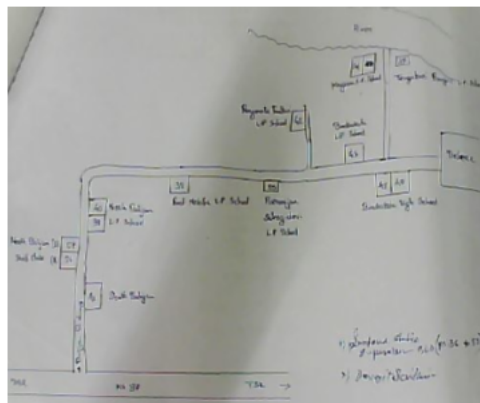

নিৰ্বাচক পঞ্জীয়ন বিষয়াৰ স্বাক্ষৰ

Nazri Naksha

Google Map View

Polling Station Building Front View

ভোটগ্ৰহন কেন্দ্ৰৰ সন্মুখৰ দৃশ্য

Cad View

Key MAP View

1 নাম : সন্ধ্যা পানিকা স্বামীৰ নাম : সুদৰ্শন পানিকা ঘৰ নং : 1 বয়স : 75 লিঙ্গ : মহিলা	JXP4034564 ফটো উপলব্ধ	2 নাম : ধন পানিকা পিতাৰ নাম : সুদৰ্শন পানিকা ঘৰ নং : 1 বয়স : 38 লিঙ্গ : পুৰুষ	JXP4034586 ফটো উপলব্ধ	3 নাম : গঙ্গামণি পানিকা স্বামীৰ নাম : ধন পানিকা ঘৰ নং : 1 বয়স : 35 লিঙ্গ : মহিলা	JXP0484121 ফটো উপলব্ধ
4 নাম : আকাশ পানিকা পিতাৰ নাম : দিপক পানিকা ঘৰ নং : 1 বয়স : 23 লিঙ্গ : পুৰুষ	JXP1160225 ফটো উপলব্ধ	5 নাম : সুজীত পানিকা পিতাৰ নাম : গণেশ পানিকা ঘৰ নং : 1 বয়স : 31 লিঙ্গ : পুৰুষ	JXP0168526 ফটো উপলব্ধ	6 নাম : দয়া দাশ পানিকা পিতাৰ নাম : গণেশ পানিকা ঘৰ নং : 1 বয়স : 25 লিঙ্গ : পুৰুষ	JXP0547380 ফটো উপলব্ধ
7 নাম : ৰশ্মি কোঁৱৰ স্বামীৰ নাম : দেবাদাস পানিকা ঘৰ নং : 1 বয়স : 22 লিঙ্গ : মহিলা	JXP7469588 ফটো উপলব্ধ	8 নাম : দিপক পানিকা পিতাৰ নাম : সুদৰ্শন পানিকা ঘৰ নং : 1 বয়স : 52 লিঙ্গ : পুৰুষ	JXP4034611 ফটো উপলব্ধ	9 নাম : গণেশ পানিকা পিতাৰ নাম : সুখ পানিকা ঘৰ নং : 1 বয়স : 52 লিঙ্গ : পুৰুষ	JXP4034633 ফটো উপলব্ধ
# 10 নাম : চুকুআৰ পানিকা স্বামীৰ নাম : দিপক পানিকা ঘৰ নং : 1 বয়স : 43 লিঙ্গ : মহিলা	JXP4034622 ফটো উপলব্ধ	11 নাম : দেবাৰী পানিকা স্বামীৰ নাম : গণেশ পানিকা ঘৰ নং : 1 বয়স : 47 লিঙ্গ : মহিলা	JXP4034644 ফটো উপলব্ধ	12 নাম : ৰাজেশ পানিকা পিতাৰ নাম : পঞ্চম পানিকা ঘৰ নং : 2 বয়স : 46 লিঙ্গ : পুৰুষ	JXP4034655 ফটো উপলব্ধ
13 নাম : দীপালি পানিকা স্বামীৰ নাম : ৰাজেশ পানিকা ঘৰ নং : 2 বয়স : 42 লিঙ্গ : মহিলা	JXP4034666 ফটো উপলব্ধ	14 নাম : চুমন পানিকা পিতাৰ নাম : ৰাজেশ পানিকা ঘৰ নং : 2 বয়স : 27 লিঙ্গ : মহিলা	JXP0547430 ফটো উপলব্ধ	15 নাম : বিকাশ পানিকা পিতাৰ নাম : ৰাজেশ পানিকা ঘৰ নং : 2 বয়স : 23 লিঙ্গ : পুৰুষ	JXP1160571 ফটো উপলব্ধ
16 নাম : অমতা পানিকা স্বামীৰ নাম : বিকাশ পানিকা ঘৰ নং : 2 বয়স : 22 লিঙ্গ : মহিলা	XXD0089201 ফটো উপলব্ধ	17 নাম : আদেশ পানিকা পিতাৰ নাম : ৰাজেশ পানিকা ঘৰ নং : 2 বয়স : 20 লিঙ্গ : পুৰুষ	XXD0064089 ফটো উপলব্ধ	18 নাম : সুগী মাজি স্বামীৰ নাম : অৰুন মাজি ঘৰ নং : 3 বয়স : 45 লিঙ্গ : মহিলা	JXP4034688 ফটো উপলব্ধ
19 নাম : জিতেন মাজি পিতাৰ নাম : অৰুন মাজি ঘৰ নং : 3 বয়স : 42 লিঙ্গ : পুৰুষ	JXP4034699 ফটো উপলব্ধ	20 নাম : লক্ষী মাজি স্বামীৰ নাম : জিতেন মাজি ঘৰ নং : 3 বয়স : 40 লিঙ্গ : মহিলা	JXP4034702 ফটো উপলব্ধ	21 নাম : ছনিয়া মাঝি স্বামীৰ নাম : গণেশ মাঝি ঘৰ নং : 8 বয়স : 31 লিঙ্গ : মহিলা	JXP0257329 ফটো উপলব্ধ
22 নাম : বিজয় মাজি পিতাৰ নাম : বুধন মাজি ঘৰ নং : 5 বয়স : 48 লিঙ্গ : পুৰুষ	JXP4034757 ফটো উপলব্ধ	23 নাম : ৰূপা মাজি স্বামীৰ নাম : বিজয় মাজি ঘৰ নং : 6 বয়স : 45 লিঙ্গ : মহিলা	JXP4034768 ফটো উপলব্ধ	24 নাম : লক্ষী মাঝি স্বামীৰ নাম : অনিল মাঝি ঘৰ নং : 6 বয়স : 45 লিঙ্গ : মহিলা	JXP4034780 ফটো উপলব্ধ
25 নাম : পাপু মাঝি পিতাৰ নাম : অনিল মাঝি ঘৰ নং : 6 বয়স : 31 লিঙ্গ : পুৰুষ	JXP0277087 ফটো উপলব্ধ	26 নাম : সংগীতা মাঝি পিতাৰ নাম : অনিল মাঝি ঘৰ নং : 6 বয়স : 29 লিঙ্গ : মহিলা	JXP0547448 ফটো উপলব্ধ	27 নাম : স্বপ্না মাঝি স্বামীৰ নাম : পাপু মাঝি ঘৰ নং : 6 বয়স : 28 লিঙ্গ : মহিলা	JXP7469489 ফটো উপলব্ধ
28 নাম : আশামনি মাঝি স্বামীৰ নাম : বাহাদুৰ মাঝি ঘৰ নং : 9 বয়স : 64 লিঙ্গ : মহিলা	JXP4034804 ফটো উপলব্ধ	29 নাম : নেইনা মাঝি পিতাৰ নাম : বাহাদুৰ মাঝি ঘৰ নং : 9 বয়স : 30 লিঙ্গ : মহিলা	JXP0324988 ফটো উপলব্ধ	30 নাম : বিশ্বনাথ মাঝি পিতাৰ নাম : বাহাদুৰ মাঝি ঘৰ নং : 9 বয়স : 28 লিঙ্গ : পুৰুষ	JXP0267492 ফটো উপলব্ধ