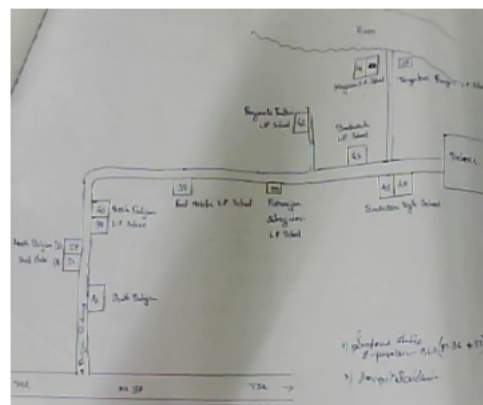

নিৰ্বাচক পঞ্জীয়ন বিষয়াৰ স্বাক্ষৰ

Nazri Naksha

Google Map View

Polling Station Building Front View

ভোটগ্ৰহন কেন্দ্ৰৰ সন্মুখৰ দৃশ্য

Cad View

Key MAP View

1 নাম : কমাৰা লক্ষ্মন পিতাৰ নাম: কমাৰা গনেশ ঘৰ নং : 8 বয়স : 26 লিঙ্গ : পুৰুষ	XXD0135707 ফটো উপলব্ধ	2 নাম : মধু প্ৰজা স্বামীৰ নাম: কমল প্ৰজা ঘৰ নং : 40 বয়স : 22 লিঙ্গ : মহিলা	XXD0090233 ফটো উপলব্ধ	3 নাম : ৰেণু কৰ্মকাৰ পিতাৰ নাম: বালক কৰ্মকাৰ ঘৰ নং : 70 বয়স : 20 লিঙ্গ : মহিলা	XXD0100727 ফটো উপলব্ধ
4 নাম : জুলিয়া গোৱালা পিতাৰ নাম: ডিপো গোৱালা ঘৰ নং : 72 বয়স : 20 লিঙ্গ : মহিলা	XXD0100735 ফটো উপলব্ধ	5 নাম : আসিক তাঁতি পিতাৰ নাম: চনত তাঁতি ঘৰ নং : 268 বয়স : 63 লিঙ্গ : পুৰুষ	JXP4137240 ফটো উপলব্ধ	6 নাম : সাবিত্ৰী তাঁতি স্বামীৰ নাম: আসিক তাঁতি ঘৰ নং : 268 বয়স : 58 লিঙ্গ : মহিলা	JXP4137251 ফটো উপলব্ধ
7 নাম : আনন্দ কুৰ্মী পিতাৰ নাম: ৰাজাৰাম কুৰ্মী ঘৰ নং : 265 বয়স : 51 লিঙ্গ : পুৰুষ	JXP7467939 ফটো উপলব্ধ	8 নাম : অনিল কুৰ্মী পিতাৰ নাম: ৰাজাৰাম কুৰ্মী ঘৰ নং : 265 বয়স : 45 লিঙ্গ : পুৰুষ	JXP4137295 ফটো উপলব্ধ	9 নাম : লক্ষী প্ৰধান স্বামীৰ নাম: আনন্দ কুৰ্মী ঘৰ নং : 265 বয়স : 40 লিঙ্গ : মহিলা	JXP7467988 ফটো উপলব্ধ
10 নাম : চনিয়া অনিল স্বামীৰ নাম: অনিল কুৰ্মী ঘৰ নং : 265 বয়স : 37 লিঙ্গ : মহিলা	JXP7481484 ফটো উপলব্ধ	11 নাম : আচিন পাহাৰীয়া পিতাৰ নাম: মঙলু পাহাৰীয়া ঘৰ নং : 266 বয়স : 53 লিঙ্গ : পুৰুষ	JXP4137342 ফটো উপলব্ধ	12 নাম : আশামনী পাহাৰীয়া স্বামীৰ নাম: অনন্ত পাহাৰীয়া ঘৰ নং : 266 বয়স : 52 লিঙ্গ : মহিলা	JXP0582619 ফটো উপলব্ধ
13 নাম : চাউন পাহাৰীয়া পিতাৰ নাম: মঙলু পাহাৰীয়া ঘৰ নং : 266 বয়স : 49 লিঙ্গ : পুৰুষ	JXP4137353 ফটো উপলব্ধ	14 নাম : নিলমনী পাহাৰীয়া স্বামীৰ নাম: অচিন পাহাৰীয়া ঘৰ নং : 266 বয়স : 46 লিঙ্গ : মহিলা	JXP0582643 ফটো উপলব্ধ	15 নাম : ৰতা পাহাৰীয়া স্বামীৰ নাম: অনিল পাহাৰীয়া ঘৰ নং : 266 বয়স : 46 লিঙ্গ : মহিলা	JXP0465740 ফটো উপলব্ধ
16 নাম : অনিল পাহাৰীয়া পিতাৰ নাম: মঙলু পাহাৰীয়া ঘৰ নং : 266 বয়স : 45 লিঙ্গ : পুৰুষ	JXP4137364 ফটো উপলব্ধ	17 নাম : অঞ্জু পাহাৰীয়া স্বামীৰ নাম: চাৰন পাহাৰীয়া ঘৰ নং : 266 বয়স : 34 লিঙ্গ : মহিলা	JXP0465773 ফটো উপলব্ধ	18 নাম : সোন্জোয় পাহাৰীয়া পিতাৰ নাম: অনন্ত পাহাৰীয়া ঘৰ নং : 266 বয়স : 24 লিঙ্গ : পুৰুষ	XXD0119149 ফটো উপলব্ধ
19 নাম : পূজা বৰাইক স্বামীৰ নাম: সোন্জোয় পাহাৰীয়া ঘৰ নং : 266 বয়স : 20 লিঙ্গ : মহিলা	XXD0119131 ফটো উপলব্ধ	20 নাম : বিমলা কৰ্মকাৰ স্বামীৰ নাম: গহান কৰ্মকাৰ ঘৰ নং : 269 বয়স : 72 লিঙ্গ : মহিলা	JXP4137375 ফটো উপলব্ধ	21 নাম : উমা কৰ্মকাৰ স্বামীৰ নাম: গৌতম কৰ্মকাৰ ঘৰ নং : 269 বয়স : 33 লিঙ্গ : মহিলা	JXP0069955 ফটো উপলব্ধ
22 নাম : গৌতম কৰ্মকাৰ পিতাৰ নাম: বন্দাবন কৰ্মকাৰ ঘৰ নং : 269 বয়স : 32 লিঙ্গ : পুৰুষ	JXP0070029 ফটো উপলব্ধ	23 নাম : ৰতা তাঁতি স্বামীৰ নাম: দুমন তাঁতি ঘৰ নং : 268 বয়স : 49 লিঙ্গ : মহিলা	JXP1903679 ফটো উপলব্ধ	24 নাম : দুৰমন তাঁতি পিতাৰ নাম: দিলিপ তাঁতি ঘৰ নং : 268 বয়স : 39 লিঙ্গ : পুৰুষ	JXP7468028 ফটো উপলব্ধ
25 নাম : সৰিতা তাতি স্বামীৰ নাম: ভলা তাতি ঘৰ নং : 269 বয়স : 59 লিঙ্গ : মহিলা	JXP4137422 ফটো উপলব্ধ	26 নাম : ভূলা তাঁতি পিতাৰ নাম: দেবেন তাতি ঘৰ নং : 269 বয়স : 39 লিঙ্গ : পুৰুষ	JXP4137411 ফটো উপলব্ধ	27 নাম : চেমালি তাঁতি স্বামীৰ নাম: ভূলা তাঁতি ঘৰ নং : 269 বয়স : 35 লিঙ্গ : মহিলা	JXP1903680 ফটো উপলব্ধ
28 নাম : তুফান তাঁতি অন্যান্য: ভলা তাতি ঘৰ নং : 269 বয়স : 30 লিঙ্গ : পুৰুষ	JXP7482748 ফটো উপলব্ধ	29 নাম : ৰাখী নায়ক স্বামীৰ নাম: তুফান তাঁতি ঘৰ নং : 269 বয়স : 27 লিঙ্গ : মহিলা	XXD0073205 ফটো উপলব্ধ	30 নাম : ৰাহুল তাঁতি পিতাৰ নাম: ভূলা তাঁতি ঘৰ নং : 269 বয়স : 26 লিঙ্গ : পুৰুষ	JXP1163161 ফটো উপলব্ধ