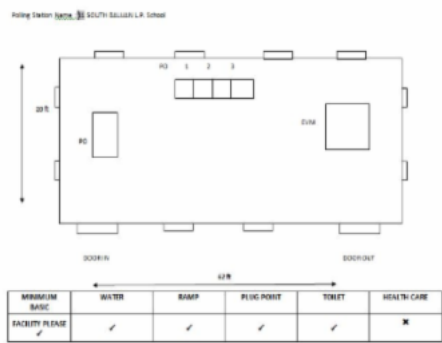

নিৰ্বাচক পঞ্জীয়ন বিষয়াৰ স্বাক্ষৰ

Nazri Naksha

Google Map View

Polling Station Building Front View

ভোটগ্ৰহন কেন্দ্ৰৰ সন্মুখৰ দৃশ্য

Cad View

Key MAP View

1 নাম : কমাৰা লক্ষ্মন পিতাৰ নাম: কমাৰা গনেশ ঘৰ নং : 8 বয়স : 26 লিঙ্গ : পুৰুষ	XXD0135707 ফটো উপলব্ধ	2 নাম : মধু প্ৰজা স্বামীৰ নাম: কমল প্ৰজা ঘৰ নং : 40 বয়স : 22 লিঙ্গ : মহিলা	XXD0090233 ফটো উপলব্ধ	3 নাম : ৰেণু কৰ্মকাৰ পিতাৰ নাম: বালক কৰ্মকাৰ ঘৰ নং : 70 বয়স : 20 লিঙ্গ : মহিলা	XXD0100727 ফটো উপলব্ধ
4 নাম : জুলিয়া গোৱালা পিতাৰ নাম: ডিপো গোৱালা ঘৰ নং : 72 বয়স : 20 লিঙ্গ : মহিলা	XXD0100735 ফটো উপলব্ধ	5 নাম : আসিক তাঁতি পিতাৰ নাম: চনত তাঁতি ঘৰ নং : 268 বয়স : 63 লিঙ্গ : পুৰুষ	JXP4137240 ফটো উপলব্ধ	6 নাম : সাবিত্ৰী তাঁতি স্বামীৰ নাম: আসিক তাঁতি ঘৰ নং : 268 বয়স : 58 লিঙ্গ : মহিলা	JXP4137251 ফটো উপলব্ধ
7 নাম : আনন্দ কুৰ্মী পিতাৰ নাম: ৰাজাৰাম কুৰ্মী ঘৰ নং : 265 বয়স : 51 লিঙ্গ : পুৰুষ	JXP7467939 ফটো উপলব্ধ	8 নাম : অনিল কুৰ্মী পিতাৰ নাম: ৰাজাৰাম কুৰ্মী ঘৰ নং : 265 বয়স : 45 লিঙ্গ : পুৰুষ	JXP4137295 ফটো উপলব্ধ	9 নাম : লক্ষী প্ৰধান স্বামীৰ নাম: আনন্দ কুৰ্মী ঘৰ নং : 265 বয়স : 40 লিঙ্গ : মহিলা	JXP7467988 ফটো উপলব্ধ
10 নাম : চনিয়া অনিল স্বামীৰ নাম: অনিল কুৰ্মী ঘৰ নং : 265 বয়স : 37 লিঙ্গ : মহিলা	JXP7481484 ফটো উপলব্ধ	11 নাম : আচিন পাহাৰীয়া পিতাৰ নাম: মঙলু পাহাৰীয়া ঘৰ নং : 266 বয়স : 53 লিঙ্গ : পুৰুষ	JXP4137342 ফটো উপলব্ধ	12 নাম : আশামনী পাহাৰীয়া স্বামীৰ নাম: অনন্ত পাহাৰীয়া ঘৰ নং : 266 বয়স : 52 লিঙ্গ : মহিলা	JXP0582619 ফটো উপলব্ধ
13 নাম : চাউন পাহাৰীয়া পিতাৰ নাম: মঙলু পাহাৰীয়া ঘৰ নং : 266 বয়স : 49 লিঙ্গ : পুৰুষ	JXP4137353 ফটো উপলব্ধ	14 নাম : নিলমনী পাহাৰীয়া স্বামীৰ নাম: অচিন পাহাৰীয়া ঘৰ নং : 266 বয়স : 46 লিঙ্গ : মহিলা	JXP0582643 ফটো উপলব্ধ	15 নাম : ৰতা পাহাৰীয়া স্বামীৰ নাম: অনিল পাহাৰীয়া ঘৰ নং : 266 বয়স : 46 লিঙ্গ : মহিলা	JXP0465740 ফটো উপলব্ধ
16 নাম : অনিল পাহাৰীয়া পিতাৰ নাম: মঙলু পাহাৰীয়া ঘৰ নং : 266 বয়স : 45 লিঙ্গ : পুৰুষ	JXP4137364 ফটো উপলব্ধ	17 নাম : অঞ্জু পাহাৰীয়া স্বামীৰ নাম: চাৰন পাহাৰীয়া ঘৰ নং : 266 বয়স : 34 লিঙ্গ : মহিলা	JXP0465773 ফটো উপলব্ধ	18 নাম : সোন্জোয় পাহাৰীয়া পিতাৰ নাম: অনন্ত পাহাৰীয়া ঘৰ নং : 266 বয়স : 24 লিঙ্গ : পুৰুষ	XXD0119149 ফটো উপলব্ধ
19 নাম : পূজা বৰাইক স্বামীৰ নাম: সোন্জোয় পাহাৰীয়া ঘৰ নং : 266 বয়স : 20 লিঙ্গ : মহিলা	XXD0119131 ফটো উপলব্ধ	20 নাম : বিমলা কৰ্মকাৰ স্বামীৰ নাম: গহান কৰ্মকাৰ ঘৰ নং : 269 বয়স : 72 লিঙ্গ : মহিলা	JXP4137375 ফটো উপলব্ধ	21 নাম : উমা কৰ্মকাৰ স্বামীৰ নাম: গৌতম কৰ্মকাৰ ঘৰ নং : 269 বয়স : 33 লিঙ্গ : মহিলা	JXP0069955 ফটো উপলব্ধ
22 নাম : গৌতম কৰ্মকাৰ পিতাৰ নাম: বন্দাবন কৰ্মকাৰ ঘৰ নং : 269 বয়স : 32 লিঙ্গ : পুৰুষ	JXP0070029 ফটো উপলব্ধ	23 নাম : ৰতা তাঁতি স্বামীৰ নাম: দুমন তাঁতি ঘৰ নং : 268 বয়স : 49 লিঙ্গ : মহিলা	JXP1903679 ফটো উপলব্ধ	24 নাম : দুৰমন তাঁতি পিতাৰ নাম: দিলিপ তাঁতি ঘৰ নং : 268 বয়স : 39 লিঙ্গ : পুৰুষ	JXP7468028 ফটো উপলব্ধ
25 নাম : সৰিতা তাতি স্বামীৰ নাম: ভলা তাতি ঘৰ নং : 269 বয়স : 59 লিঙ্গ : মহিলা	JXP4137422 ফটো উপলব্ধ	26 নাম : ভূলা তাঁতি পিতাৰ নাম: দেবেন তাতি ঘৰ নং : 269 বয়স : 39 লিঙ্গ : পুৰুষ	JXP4137411 ফটো উপলব্ধ	27 নাম : চেমালি তাঁতি স্বামীৰ নাম: ভূলা তাঁতি ঘৰ নং : 269 বয়স : 35 লিঙ্গ : মহিলা	JXP1903680 ফটো উপলব্ধ
28 নাম : তুফান তাঁতি অন্যান্য: ভলা তাতি ঘৰ নং : 269 বয়স : 30 লিঙ্গ : পুৰুষ	JXP7482748 ফটো উপলব্ধ	29 নাম : ৰাখী নায়ক স্বামীৰ নাম: তুফান তাঁতি ঘৰ নং : 269 বয়স : 27 লিঙ্গ : মহিলা	XXD0073205 ফটো উপলব্ধ	30 নাম : ৰাহুল তাঁতি পিতাৰ নাম: ভূলা তাঁতি ঘৰ নং : 269 বয়স : 26 লিঙ্গ : পুৰুষ	JXP1163161 ফটো উপলব্ধ