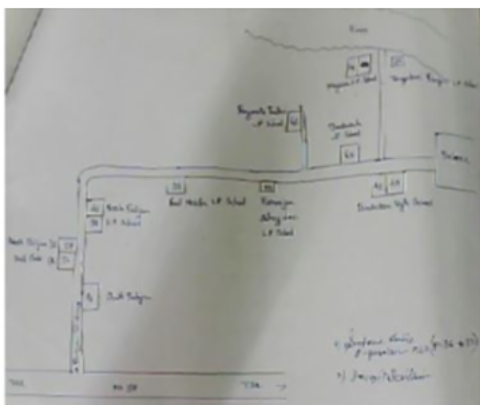

Nazri Naksha