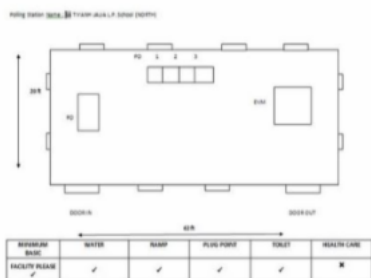

নিৰ্বাচক পঞ্জীয়ন বিষয়াৰ স্বাক্ষৰ

Nazri Naksha

Google Map View

Polling Station Building Front View

ভোটগ্ৰহন কেন্দ্ৰৰ সন্মুখৰ দৃশ্য

Cad View

Key MAP View

1 নাম : যতীন্দ্র নামসুদৰা পিতাৰ নাম: হৰকিশোৰ নামসুদ ঘৰ নং : 8 বয়স : 65 লিঙ্গ : পুৰুষ	JXP4234564 ফটো উপলব্ধ	2 নাম : সাবিত্ৰী নামসুদ স্বামীৰ নাম: যতীন্দ্র নামসুদ ঘৰ নং : 8 বয়স : 55 লিঙ্গ : মহিলা	JXP4234575 ফটো উপলব্ধ	S 3 নাম : কাঞ্চন নামসুদ পিতাৰ নাম: যতীন্দ্র নামসুদ ঘৰ নং : 8 বয়স : 38 লিঙ্গ : মহিলা	JXP4234586 ফটো উপলব্ধ
4 নাম : আৰতি নামসুদ পিতাৰ নাম: যতীন্দ্র নামসুদ ঘৰ নং : 8 বয়স : 38 লিঙ্গ : মহিলা	JXP4234597 ফটো উপলব্ধ	5 নাম : মুকুল নামসুদ পিতাৰ নাম: যতীন্দ্র নামসুদ ঘৰ নং : 8 বয়স : 36 লিঙ্গ : পুৰুষ	JXP4234600 ফটো উপলব্ধ	S 6 নাম : বেণকা নামসুদ স্বামীৰ নাম: অজিত নামসুদ ঘৰ নং : 8 বয়স : 31 লিঙ্গ : মহিলা	JXP4237438 ফটো উপলব্ধ
7 নাম : কাজল নামসুদ স্বামীৰ নাম: মুকুল নামসুদ ঘৰ নং : 8 বয়স : 31 লিঙ্গ : মহিলা	JXP4237449 ফটো উপলব্ধ	S 8 নাম : অনিলা দাস পিতাৰ নাম: অতীয়াচৰণ দাস ঘৰ নং : 9 বয়স : 53 লিঙ্গ : পুৰুষ	JXP4234633 ফটো উপলব্ধ	9 নাম : কুমী নামসুদ স্বামীৰ নাম: নিতাই ঘৰ নং : 7 বয়স : 49 লিঙ্গ : মহিলা	HXX8038797 ফটো উপলব্ধ
R 10 নাম : গিতা দাস মজুমদাৰ স্বামীৰ নাম: সৌৰভ মজুমদাৰ ঘৰ নং : 7 বয়স : 33 লিঙ্গ : মহিলা	JXP1905095 ফটো উপলব্ধ	S 11 নাম : কৃষ্ণা নামসুদ পিতাৰ নাম: মলিন্দ্র নামসুদ ঘৰ নং : 9 বয়স : 31 লিঙ্গ : পুৰুষ	JXP4237529 ফটো উপলব্ধ	12 নাম : ৰিতা নামাশূদ স্বামীৰ নাম: সুমেশ নামাশূদ ঘৰ নং : 9 বয়স : 26 লিঙ্গ : মহিলা	JXP0546564 ফটো উপলব্ধ
13 নাম : মলিন্দ্র নামসুদ পিতাৰ নাম: অদৰ্শ নামসুদ ঘৰ নং : 9 বয়স : 67 লিঙ্গ : পুৰুষ	JXP4234677 ফটো উপলব্ধ	14 নাম : আৰতি নামসুদ স্বামীৰ নাম: মলিন্দ্র নামসুদ ঘৰ নং : 9 বয়স : 62 লিঙ্গ : মহিলা	JXP4234688 ফটো উপলব্ধ	15 নাম : সুমেশ নামসুদ পিতাৰ নাম: মলিন্দ্র নামসুদ ঘৰ নং : 9 বয়স : 39 লিঙ্গ : পুৰুষ	JXP4234702 ফটো উপলব্ধ
16 নাম : ৰেখা দাস স্বামীৰ নাম: বৰ্ণু দাস ঘৰ নং : 8 বয়স : 28 লিঙ্গ : মহিলা	JXP0293738 ফটো উপলব্ধ	17 নাম : সফলা নামসুদ পিতাৰ নাম: ফনিভূষণ ঘৰ নং : 9 বয়স : 37 লিঙ্গ : মহিলা	JXP4234746 ফটো উপলব্ধ	S 18 নাম : কৃষ্ণা নামসুদ পিতাৰ নাম: মলিন্দ্র নামসুদ ঘৰ নং : 9 বয়স : 36 লিঙ্গ : পুৰুষ	JXP4234713 ফটো উপলব্ধ
19 নাম : পবন নামসুদ পিতাৰ নাম: ফনিভূষণ ঘৰ নং : 9 বয়স : 35 লিঙ্গ : পুৰুষ	JXP4234757 ফটো উপলব্ধ	20 নাম : সপন নামসুদ পিতাৰ নাম: ফনিভূষণ ঘৰ নং : 9 বয়স : 34 লিঙ্গ : পুৰুষ	JXP4234768 ফটো উপলব্ধ	R 21 নাম : উজ্জল নামসুদ স্বামীৰ নাম: কৃষ্ণা নামসুদ ঘৰ নং : 9 বয়স : 32 লিঙ্গ : মহিলা	JXP1904901 ফটো উপলব্ধ
S 22 নাম : যুধিষ্ঠিৰ দাস পিতাৰ নাম: ৰঙ্গময় ঘৰ নং : 10 বয়স : 70 লিঙ্গ : পুৰুষ	JXP4234779 ফটো উপলব্ধ	S 23 নাম : মনোৰানী দাস স্বামীৰ নাম: যুধিষ্ঠিৰ ঘৰ নং : 10 বয়স : 65 লিঙ্গ : মহিলা	JXP4234780 ফটো উপলব্ধ	24 নাম : ৰাম কুমাৰ দাস পিতাৰ নাম: জ্যোতিশ দাস ঘৰ নং : 10 বয়স : 46 লিঙ্গ : পুৰুষ	JXP4234791 ফটো উপলব্ধ
25 নাম : লব দাস পিতাৰ নাম: যুধিষ্ঠিৰ দাস ঘৰ নং : 10 বয়স : 42 লিঙ্গ : পুৰুষ	JXP4234804 ফটো উপলব্ধ	26 নাম : স্বপ্না দাস স্বামীৰ নাম: ৰামকুমাৰ দাস ঘৰ নং : 10 বয়স : 38 লিঙ্গ : মহিলা	JXP4234815 ফটো উপলব্ধ	R 27 নাম : জীতেন দাস পিতাৰ নাম: যুধিষ্ঠিৰ দাস ঘৰ নং : 10 বয়স : 37 লিঙ্গ : পুৰুষ	JXP4234826 ফটো উপলব্ধ
28 নাম : নমিতা দাস স্বামীৰ নাম: লব দাস ঘৰ নং : 10 বয়স : 34 লিঙ্গ : মহিলা	JXP4237450 ফটো উপলব্ধ	R 29 নাম : জয় কুমাৰ দাস পিতাৰ নাম: যুধিষ্ঠিৰ দাস ঘৰ নং : 10 বয়স : 51 লিঙ্গ : পুৰুষ	JXP4234837 ফটো উপলব্ধ	R 30 নাম : নিবাৰনী দাস স্বামীৰ নাম: লব ঘৰ নং : 10 বয়স : 45 লিঙ্গ : মহিলা	JXP4234848 ফটো উপলব্ধ