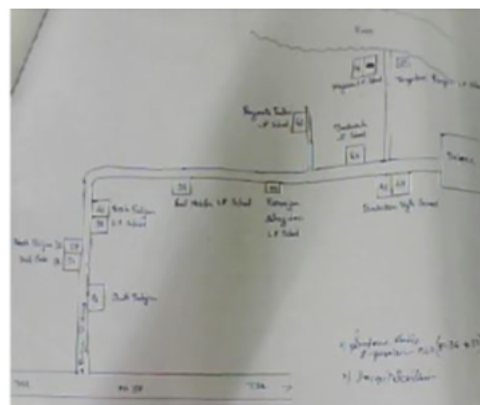

নিৰ্বাচক পঞ্জীয়ন বিষয়াৰ স্বাক্ষৰ

Nazri Naksha

Google Map View

Polling Station Building Front View

ভোটগ্ৰহন কেন্দ্ৰৰ সন্মুখৰ দৃশ্য

Cad View

Key MAP View

1 নাম : যতীন্দ্র নামসুদৰা পিতাৰ নাম: হৰকিশোৰ নামসুদ ঘৰ নং : 8 বয়স : 65 লিঙ্গ : পুৰুষ	JXP4234564 ফটো উপলব্ধ	2 নাম : সাবিত্ৰী নামসুদ স্বামীৰ নাম: যতীন্দ্র নামসুদ ঘৰ নং : 8 বয়স : 55 লিঙ্গ : মহিলা	JXP4234575 ফটো উপলব্ধ	S 3 নাম : কাঞ্চন নামসুদ পিতাৰ নাম: যতীন্দ্র নামসুদ ঘৰ নং : 8 বয়স : 38 লিঙ্গ : মহিলা	JXP4234586 ফটো উপলব্ধ
4 নাম : আৰতি নামসুদ পিতাৰ নাম: যতীন্দ্র নামসুদ ঘৰ নং : 8 বয়স : 38 লিঙ্গ : মহিলা	JXP4234597 ফটো উপলব্ধ	5 নাম : মুকুল নামসুদ পিতাৰ নাম: যতীন্দ্র নামসুদ ঘৰ নং : 8 বয়স : 36 লিঙ্গ : পুৰুষ	JXP4234600 ফটো উপলব্ধ	S 6 নাম : বেণকা নামসুদ স্বামীৰ নাম: অজিত নামসুদ ঘৰ নং : 8 বয়স : 31 লিঙ্গ : মহিলা	JXP4237438 ফটো উপলব্ধ
7 নাম : কাজল নামসুদ স্বামীৰ নাম: মুকুল নামসুদ ঘৰ নং : 8 বয়স : 31 লিঙ্গ : মহিলা	JXP4237449 ফটো উপলব্ধ	S 8 নাম : অনিলা দাস পিতাৰ নাম: অতীয়াচৰণ দাস ঘৰ নং : 9 বয়স : 53 লিঙ্গ : পুৰুষ	JXP4234633 ফটো উপলব্ধ	9 নাম : কুমী নামসুদ স্বামীৰ নাম: নিতাই ঘৰ নং : 7 বয়স : 49 লিঙ্গ : মহিলা	HXX8038797 ফটো উপলব্ধ
R 10 নাম : গিতা দাস মজুমদাৰ স্বামীৰ নাম: সৌৰভ মজুমদাৰ ঘৰ নং : 7 বয়স : 33 লিঙ্গ : মহিলা	JXP1905095 ফটো উপলব্ধ	S 11 নাম : কৃষ্ণা নামসুদ পিতাৰ নাম: মলিন্দ্র নামসুদ ঘৰ নং : 9 বয়স : 31 লিঙ্গ : পুৰুষ	JXP4237529 ফটো উপলব্ধ	12 নাম : ৰিতা নামাশূদ স্বামীৰ নাম: সুমেশ নামাশূদ ঘৰ নং : 9 বয়স : 26 লিঙ্গ : মহিলা	JXP0546564 ফটো উপলব্ধ
13 নাম : মলিন্দ্র নামসুদ পিতাৰ নাম: অদৰ্শ নামসুদ ঘৰ নং : 9 বয়স : 67 লিঙ্গ : পুৰুষ	JXP4234677 ফটো উপলব্ধ	14 নাম : আৰতি নামসুদ স্বামীৰ নাম: মলিন্দ্র নামসুদ ঘৰ নং : 9 বয়স : 62 লিঙ্গ : মহিলা	JXP4234688 ফটো উপলব্ধ	15 নাম : সুমেশ নামসুদ পিতাৰ নাম: মলিন্দ্র নামসুদ ঘৰ নং : 9 বয়স : 39 লিঙ্গ : পুৰুষ	JXP4234702 ফটো উপলব্ধ
16 নাম : ৰেখা দাস স্বামীৰ নাম: বৰ্ণু দাস ঘৰ নং : 8 বয়স : 28 লিঙ্গ : মহিলা	JXP0293738 ফটো উপলব্ধ	17 নাম : সফলা নামসুদ পিতাৰ নাম: ফনিভূষণ ঘৰ নং : 9 বয়স : 37 লিঙ্গ : মহিলা	JXP4234746 ফটো উপলব্ধ	S 18 নাম : কৃষ্ণা নামসুদ পিতাৰ নাম: মলিন্দ্র নামসুদ ঘৰ নং : 9 বয়স : 36 লিঙ্গ : পুৰুষ	JXP4234713 ফটো উপলব্ধ
19 নাম : পবন নামসুদ পিতাৰ নাম: ফনিভূষণ ঘৰ নং : 9 বয়স : 35 লিঙ্গ : পুৰুষ	JXP4234757 ফটো উপলব্ধ	20 নাম : সপন নামসুদ পিতাৰ নাম: ফনিভূষণ ঘৰ নং : 9 বয়স : 34 লিঙ্গ : পুৰুষ	JXP4234768 ফটো উপলব্ধ	R 21 নাম : উজ্জল নামসুদ স্বামীৰ নাম: কৃষ্ণা নামসুদ ঘৰ নং : 9 বয়স : 32 লিঙ্গ : মহিলা	JXP1904901 ফটো উপলব্ধ
S 22 নাম : যুধিষ্ঠিৰ দাস পিতাৰ নাম: ৰঙ্গময় ঘৰ নং : 10 বয়স : 70 লিঙ্গ : পুৰুষ	JXP4234779 ফটো উপলব্ধ	S 23 নাম : মনোৰানী দাস স্বামীৰ নাম: যুধিষ্ঠিৰ ঘৰ নং : 10 বয়স : 65 লিঙ্গ : মহিলা	JXP4234780 ফটো উপলব্ধ	24 নাম : ৰাম কুমাৰ দাস পিতাৰ নাম: জ্যোতিশ দাস ঘৰ নং : 10 বয়স : 46 লিঙ্গ : পুৰুষ	JXP4234791 ফটো উপলব্ধ
25 নাম : লব দাস পিতাৰ নাম: যুধিষ্ঠিৰ দাস ঘৰ নং : 10 বয়স : 42 লিঙ্গ : পুৰুষ	JXP4234804 ফটো উপলব্ধ	26 নাম : স্বপ্না দাস স্বামীৰ নাম: ৰামকুমাৰ দাস ঘৰ নং : 10 বয়স : 38 লিঙ্গ : মহিলা	JXP4234815 ফটো উপলব্ধ	R 27 নাম : জীতেন দাস পিতাৰ নাম: যুধিষ্ঠিৰ দাস ঘৰ নং : 10 বয়স : 37 লিঙ্গ : পুৰুষ	JXP4234826 ফটো উপলব্ধ
28 নাম : নমিতা দাস স্বামীৰ নাম: লব দাস ঘৰ নং : 10 বয়স : 34 লিঙ্গ : মহিলা	JXP4237450 ফটো উপলব্ধ	R 29 নাম : জয় কুমাৰ দাস পিতাৰ নাম: যুধিষ্ঠিৰ দাস ঘৰ নং : 10 বয়স : 51 লিঙ্গ : পুৰুষ	JXP4234837 ফটো উপলব্ধ	R 30 নাম : নিবাৰনী দাস স্বামীৰ নাম: লব ঘৰ নং : 10 বয়স : 45 লিঙ্গ : মহিলা	JXP4234848 ফটো উপলব্ধ