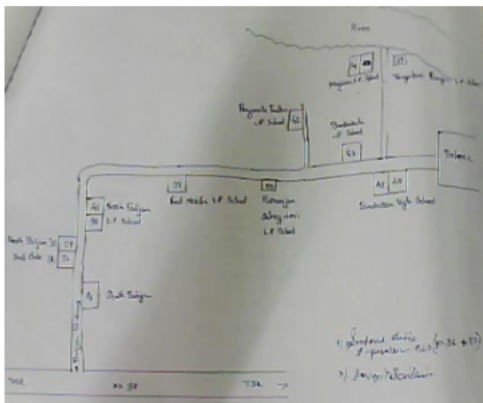

Nazri Naksha