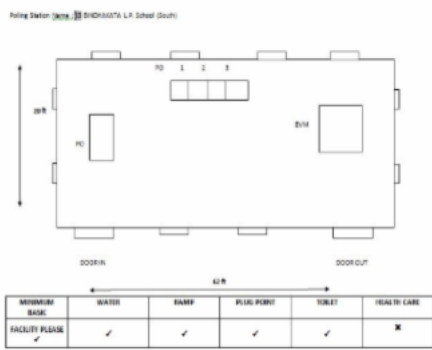

নিৰ্বাচক পঞ্জীয়ন বিষয়াৰ স্বাক্ষৰ

Nazri Naksha

Google Map View

Polling Station Building Front View

ভোটগ্ৰহন কেন্দ্ৰৰ সন্মুখৰ দৃশ্য

Cad View

Key MAP View

1 নাম : যতীন তাঁতি পিতাৰ নাম: উমেশ তাঁতি ঘৰ নং : 1 বয়স : 41 লিঙ্গ : পুৰুষ	JXP0165134 ফটো উপলব্ধ	2 নাম : চিলা তাঁতি স্বামীৰ নাম: যতীন তাঁতি ঘৰ নং : 1 বয়স : 39 লিঙ্গ : মহিলা	JXP0165282 ফটো উপলব্ধ	3 নাম : ববিতা কাশ্যপ মাতৃৰ নাম: বাহলা কাশ্যপ ঘৰ নং : 2 বয়স : 36 লিঙ্গ : মহিলা	JXP4336634 ফটো উপলব্ধ
4 নাম : প্ৰফুল্ল কাছপ মাতৃৰ নাম: বাহিল কাছপ ঘৰ নং : 2 বয়স : 29 লিঙ্গ : পুৰুষ	JXP0170027 ফটো উপলব্ধ	5 নাম : মীনা ছেত্ৰী পিতাৰ নাম: বৰুন ছেত্ৰী ঘৰ নং : 3 বয়স : 62 লিঙ্গ : মহিলা	JXP4337886 ফটো উপলব্ধ	6 নাম : পিন্টু ৰঞ্জন দাস পিতাৰ নাম: কৃষ্ণমোহন দাস ঘৰ নং : 4 বয়স : 60 লিঙ্গ : পুৰুষ	JXP4335846 ফটো উপলব্ধ
7 নাম : নিভাৰানী দাস স্বামীৰ নাম: পিন্টু দাস ঘৰ নং : 4 বয়স : 57 লিঙ্গ : মহিলা	JXP4335857 ফটো উপলব্ধ	8 নাম : সিদ্ধাৰ্থ দাস পিতাৰ নাম: পিন্টু ৰঞ্জন দাস ঘৰ নং : 4 বয়স : 26 লিঙ্গ : পুৰুষ	JXP0539114 ফটো উপলব্ধ	9 নাম : সৌৰভ দাস পিতাৰ নাম: পিন্টু ৰঞ্জন দাস ঘৰ নং : 4 বয়স : 22 লিঙ্গ : পুৰুষ	JXP1163617 ফটো উপলব্ধ
10 নাম : কাৰ্তিক সোনোৱাল পিতাৰ নাম: কমল সোনোৱাল ঘৰ নং : 5 বয়স : 48 লিঙ্গ : পুৰুষ	JXP4335460 ফটো উপলব্ধ	# 11 নাম : নিৰ্মলা মহুদি স্বামীৰ নাম: কাৰ্তিক সোনোৱাল ঘৰ নং : 5 বয়স : 40 লিঙ্গ : মহিলা	JXP4335493 ফটো উপলব্ধ	E 12 নাম : লক্ষীৰাম মুড়া পিতাৰ নাম: বৃষ্ণ মুড়া ঘৰ নং : 8 বয়স : 73 লিঙ্গ : পুৰুষ	JXP4334569 ফটো উপলব্ধ
13 নাম : বান্ৰী মুড়া স্বামীৰ নাম: লক্ষীৰাম মুড়া ঘৰ নং : 8 বয়স : 66 লিঙ্গ : মহিলা	JXP4334570 ফটো উপলব্ধ	14 নাম : তুলচী উৰাং স্বামীৰ নাম: নিৰঞ্জন উৰাং ঘৰ নং : 8 বয়স : 30 লিঙ্গ : মহিলা	JXP0267153 ফটো উপলব্ধ	15 নাম : সুৰেচ গড় পিতাৰ নাম: কৃষ্ণ গড় ঘৰ নং : 8 বয়স : 29 লিঙ্গ : পুৰুষ	JXP0164681 ফটো উপলব্ধ
16 নাম : ৰাজু উৰাং মাতৃৰ নাম: কৰুণা উৰাং ঘৰ নং : 8খ বয়স : 30 লিঙ্গ : পুৰুষ	JXP0539791 ফটো উপলব্ধ	17 নাম : চুকমণি উৰাং স্বামীৰ নাম: ৰাজু উৰাং ঘৰ নং : 8খ বয়স : 27 লিঙ্গ : মহিলা	JXP0539908 ফটো উপলব্ধ	E 18 নাম : কৰনা উৰাং স্বামীৰ নাম: চুক উৰাং ঘৰ নং : 8খ বয়স : 72 লিঙ্গ : মহিলা	JXP4334581 ফটো উপলব্ধ
19 নাম : দুৰ্গা গড় পিতাৰ নাম: ইন্দৰচাৰু গড় ঘৰ নং : 11 বয়স : 91 লিঙ্গ : পুৰুষ	JXP4334638 ফটো উপলব্ধ	20 নাম : যুগেশ শৰ্মা পিতাৰ নাম: সুভাস শৰ্মা ঘৰ নং : 11 বয়স : 42 লিঙ্গ : পুৰুষ	JXP4337579 ফটো উপলব্ধ	21 নাম : অনিত গড় পিতাৰ নাম: দুৰ্গা গড় ঘৰ নং : 11 বয়স : 41 লিঙ্গ : পুৰুষ	JXP4334661 ফটো উপলব্ধ
22 নাম : কৃষ্ণ গড় পিতাৰ নাম: দুৰ্গা গড় ঘৰ নং : 11 বয়স : 39 লিঙ্গ : পুৰুষ	JXP4334672 ফটো উপলব্ধ	23 নাম : মোকেশ গড় পিতাৰ নাম: দুৰ্গা গড় ঘৰ নং : 11 বয়স : 35 লিঙ্গ : পুৰুষ	JXP0267344 ফটো উপলব্ধ	24 নাম : মাধৱীমা মিশ্ৰ স্বামীৰ নাম: ধননাথ শৰ্মা ঘৰ নং : 11 বয়স : 34 লিঙ্গ : মহিলা	JXP0164830 ফটো উপলব্ধ
25 নাম : ধননাথ শৰ্মা পিতাৰ নাম: সুভাস শৰ্মা ঘৰ নং : 11 বয়স : 34 লিঙ্গ : পুৰুষ	JXP4337580 ফটো উপলব্ধ	26 নাম : বিকাশ গড় পিতাৰ নাম: দুৰ্গা গড় ঘৰ নং : 11 বয়স : 30 লিঙ্গ : পুৰুষ	JXP7455850 ফটো উপলব্ধ	27 নাম : সাবিত্ৰী গড় স্বামীৰ নাম: সুৰেশ গড় ঘৰ নং : 11 বয়স : 29 লিঙ্গ : মহিলা	JXP0529578 ফটো উপলব্ধ
28 নাম : ৰাধিকা গড় স্বামীৰ নাম: মোকেশ গড় ঘৰ নং : 11 বয়স : 27 লিঙ্গ : মহিলা	JXP0539528 ফটো উপলব্ধ	29 নাম : ৰঞ্জিতা শৰ্মা স্বামীৰ নাম: যোগেশ শৰ্মা ঘৰ নং : 11 বয়স : 27 লিঙ্গ : মহিলা	JXP0165043 ফটো উপলব্ধ	E 30 নাম : চেনকা মুড়া পিতাৰ নাম: বৃষ্ণ মুড়া ঘৰ নং : 12 বয়স : 67 লিঙ্গ : পুৰুষ	JXP4334683 ফটো উপলব্ধ