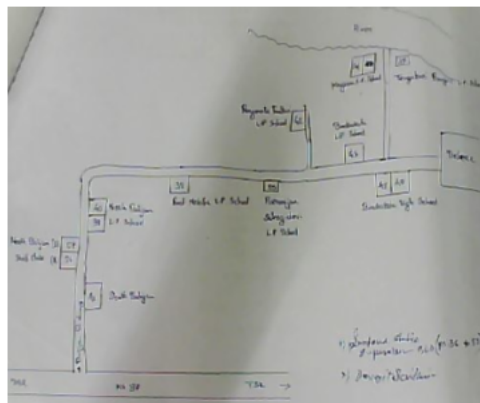

নিৰ্বাচক পঞ্জীয়ন বিষয়াৰ স্বাক্ষৰ

Nazri Naksha

Google Map View

Polling Station Building Front View

ভোটগ্ৰহন কেন্দ্ৰৰ সন্মুখৰ দৃশ্য

Cad View

Key MAP View

1 নাম : যতীন তাঁতি পিতাৰ নাম: উমেশ তাঁতি ঘৰ নং : 1 বয়স : 41 লিঙ্গ : পুৰুষ	JXP0165134 ফটো উপলব্ধ	2 নাম : চিলা তাঁতি স্বামীৰ নাম: যতীন তাঁতি ঘৰ নং : 1 বয়স : 39 লিঙ্গ : মহিলা	JXP0165282 ফটো উপলব্ধ	3 নাম : ববিতা কাশ্যপ মাতৃৰ নাম: বাহলা কাশ্যপ ঘৰ নং : 2 বয়স : 36 লিঙ্গ : মহিলা	JXP4336634 ফটো উপলব্ধ
4 নাম : প্ৰফুল্ল কাছপ মাতৃৰ নাম: বাহিল কাছপ ঘৰ নং : 2 বয়স : 29 লিঙ্গ : পুৰুষ	JXP0170027 ফটো উপলব্ধ	5 নাম : মীনা ছেত্ৰী পিতাৰ নাম: বৰুন ছেত্ৰী ঘৰ নং : 3 বয়স : 62 লিঙ্গ : মহিলা	JXP4337886 ফটো উপলব্ধ	6 নাম : পিন্টু ৰঞ্জন দাস পিতাৰ নাম: কৃষ্ণমোহন দাস ঘৰ নং : 4 বয়স : 60 লিঙ্গ : পুৰুষ	JXP4335846 ফটো উপলব্ধ
7 নাম : নিভাৰানী দাস স্বামীৰ নাম: পিন্টু দাস ঘৰ নং : 4 বয়স : 57 লিঙ্গ : মহিলা	JXP4335857 ফটো উপলব্ধ	8 নাম : সিদ্ধাৰ্থ দাস পিতাৰ নাম: পিন্টু ৰঞ্জন দাস ঘৰ নং : 4 বয়স : 26 লিঙ্গ : পুৰুষ	JXP0539114 ফটো উপলব্ধ	9 নাম : সৌৰভ দাস পিতাৰ নাম: পিন্টু ৰঞ্জন দাস ঘৰ নং : 4 বয়স : 22 লিঙ্গ : পুৰুষ	JXP1163617 ফটো উপলব্ধ
10 নাম : কাৰ্তিক সোনোৱাল পিতাৰ নাম: কমল সোনোৱাল ঘৰ নং : 5 বয়স : 48 লিঙ্গ : পুৰুষ	JXP4335460 ফটো উপলব্ধ	# 11 নাম : নিৰ্মলা মহুদি স্বামীৰ নাম: কাৰ্তিক সোনোৱাল ঘৰ নং : 5 বয়স : 40 লিঙ্গ : মহিলা	JXP4335493 ফটো উপলব্ধ	E 12 নাম : লক্ষীৰাম মুড়া পিতাৰ নাম: বৃষ্ণ মুড়া ঘৰ নং : 8 বয়স : 73 লিঙ্গ : পুৰুষ	JXP4334569 ফটো উপলব্ধ
13 নাম : বান্ৰী মুড়া স্বামীৰ নাম: লক্ষীৰাম মুড়া ঘৰ নং : 8 বয়স : 66 লিঙ্গ : মহিলা	JXP4334570 ফটো উপলব্ধ	14 নাম : তুলচী উৰাং স্বামীৰ নাম: নিৰঞ্জন উৰাং ঘৰ নং : 8 বয়স : 30 লিঙ্গ : মহিলা	JXP0267153 ফটো উপলব্ধ	15 নাম : সুৰেচ গড় পিতাৰ নাম: কৃষ্ণ গড় ঘৰ নং : 8 বয়স : 29 লিঙ্গ : পুৰুষ	JXP0164681 ফটো উপলব্ধ
16 নাম : ৰাজু উৰাং মাতৃৰ নাম: কৰুণা উৰাং ঘৰ নং : 8খ বয়স : 30 লিঙ্গ : পুৰুষ	JXP0539791 ফটো উপলব্ধ	17 নাম : চুকমণি উৰাং স্বামীৰ নাম: ৰাজু উৰাং ঘৰ নং : 8খ বয়স : 27 লিঙ্গ : মহিলা	JXP0539908 ফটো উপলব্ধ	E 18 নাম : কৰনা উৰাং স্বামীৰ নাম: চুক উৰাং ঘৰ নং : 8খ বয়স : 72 লিঙ্গ : মহিলা	JXP4334581 ফটো উপলব্ধ
19 নাম : দুৰ্গা গড় পিতাৰ নাম: ইন্দৰচাৰু গড় ঘৰ নং : 11 বয়স : 91 লিঙ্গ : পুৰুষ	JXP4334638 ফটো উপলব্ধ	20 নাম : যুগেশ শৰ্মা পিতাৰ নাম: সুভাস শৰ্মা ঘৰ নং : 11 বয়স : 42 লিঙ্গ : পুৰুষ	JXP4337579 ফটো উপলব্ধ	21 নাম : অনিত গড় পিতাৰ নাম: দুৰ্গা গড় ঘৰ নং : 11 বয়স : 41 লিঙ্গ : পুৰুষ	JXP4334661 ফটো উপলব্ধ
22 নাম : কৃষ্ণ গড় পিতাৰ নাম: দুৰ্গা গড় ঘৰ নং : 11 বয়স : 39 লিঙ্গ : পুৰুষ	JXP4334672 ফটো উপলব্ধ	23 নাম : মোকেশ গড় পিতাৰ নাম: দুৰ্গা গড় ঘৰ নং : 11 বয়স : 35 লিঙ্গ : পুৰুষ	JXP0267344 ফটো উপলব্ধ	24 নাম : মাধৱীমা মিশ্ৰ স্বামীৰ নাম: ধননাথ শৰ্মা ঘৰ নং : 11 বয়স : 34 লিঙ্গ : মহিলা	JXP0164830 ফটো উপলব্ধ
25 নাম : ধননাথ শৰ্মা পিতাৰ নাম: সুভাস শৰ্মা ঘৰ নং : 11 বয়স : 34 লিঙ্গ : পুৰুষ	JXP4337580 ফটো উপলব্ধ	26 নাম : বিকাশ গড় পিতাৰ নাম: দুৰ্গা গড় ঘৰ নং : 11 বয়স : 30 লিঙ্গ : পুৰুষ	JXP7455850 ফটো উপলব্ধ	27 নাম : সাবিত্ৰী গড় স্বামীৰ নাম: সুৰেশ গড় ঘৰ নং : 11 বয়স : 29 লিঙ্গ : মহিলা	JXP0529578 ফটো উপলব্ধ
28 নাম : ৰাধিকা গড় স্বামীৰ নাম: মোকেশ গড় ঘৰ নং : 11 বয়স : 27 লিঙ্গ : মহিলা	JXP0539528 ফটো উপলব্ধ	29 নাম : ৰঞ্জিতা শৰ্মা স্বামীৰ নাম: যোগেশ শৰ্মা ঘৰ নং : 11 বয়স : 27 লিঙ্গ : মহিলা	JXP0165043 ফটো উপলব্ধ	E 30 নাম : চেনকা মুড়া পিতাৰ নাম: বৃষ্ণ মুড়া ঘৰ নং : 12 বয়স : 67 লিঙ্গ : পুৰুষ	JXP4334683 ফটো উপলব্ধ