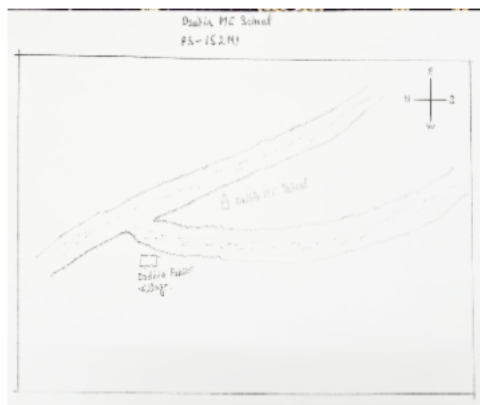

নিৰ্বাচক পঞ্জীয়ন বিষয়াৰ স্বাক্ষৰ

Nazri Naksha

Google Map View

Polling Station Building Front View

ভোটগ্ৰহন কেন্দ্ৰৰ সন্মুখৰ দৃশ্য

Cad View

Key MAP View

1 নাম : গোলাপ দাং পিতাৰ নাম: ঘনশ্যাম দাং ঘৰ নং : ৯৪ বয়স : 74 লিঙ্গ : পুৰুষ	JXP4439285 ফটো উপলব্ধ	2 নাম : যাকছি দাং স্বামীৰ নাম: গোলাপ দাং ঘৰ নং : ৯৪ বয়স : 61 লিঙ্গ : মহিলা	JXP4439296 ফটো উপলব্ধ	3 নাম : নবকুমাৰ দাং পিতাৰ নাম: গোলাপ দাং ঘৰ নং : ৯৪ বয়স : 47 লিঙ্গ : পুৰুষ	JXP4439309 ফটো উপলব্ধ
4 নাম : ৰাধিকা দাং স্বামীৰ নাম: নবকুমাৰ দাং ঘৰ নং : ৯৪ বয়স : 42 লিঙ্গ : মহিলা	JXP4439310 ফটো উপলব্ধ	5 নাম : মুনাল দাং পিতাৰ নাম: গোলাপ দাং ঘৰ নং : ৯৪ বয়স : 40 লিঙ্গ : পুৰুষ	JXP4439321 ফটো উপলব্ধ	6 নাম : ভক্ত নাথ দাং পিতাৰ নাম: গোলাপ দাং ঘৰ নং : ৯৪ বয়স : 38 লিঙ্গ : পুৰুষ	JXP4439332 ফটো উপলব্ধ
7 নাম : মনিকা টাইদ দাং স্বামীৰ নাম: মুনাল দাং ঘৰ নং : ৯৪ বয়স : 33 লিঙ্গ : মহিলা	JXP0107383 ফটো উপলব্ধ	8 নাম : মাধেশ্বৰ দাং পিতাৰ নাম: বুকু ধৰ দাং ঘৰ নং : ৯৬ বয়স : 72 লিঙ্গ : পুৰুষ	JXP4439354 ফটো উপলব্ধ	9 নাম : মোলানী দাং স্বামীৰ নাম: মাধেশ্বৰ দাং ঘৰ নং : ৯৬ বয়স : 67 লিঙ্গ : মহিলা	JXP4439365 ফটো উপলব্ধ
10 নাম : ধাৰ্মিক দাং পিতাৰ নাম: বুকুৰাম দাং ঘৰ নং : ৯৬ বয়স : 59 লিঙ্গ : পুৰুষ	JXP4439412 ফটো উপলব্ধ	11 নাম : মিনতি দাং স্বামীৰ নাম: ধাৰ্মিক দাং ঘৰ নং : ৯৬ বয়স : 55 লিঙ্গ : মহিলা	JXP4439423 ফটো উপলব্ধ	12 নাম : বন্দনা দাং পিতাৰ নাম: মাধেশ্বৰ দাং ঘৰ নং : ৯৬ বয়স : 46 লিঙ্গ : মহিলা	JXP4439387 ফটো উপলব্ধ
13 নাম : ৰঞ্জন দাং পিতাৰ নাম: মাধেশ্বৰ দাং ঘৰ নং : ৯৬ বয়স : 44 লিঙ্গ : পুৰুষ	JXP4439376 ফটো উপলব্ধ	14 নাম : অঞ্জলী দাং পিতাৰ নাম: মাধেশ্বৰ দাং ঘৰ নং : ৯৬ বয়স : 41 লিঙ্গ : মহিলা	JXP4439401 ফটো উপলব্ধ	15 নাম : জিতিমণি দাং পিতাৰ নাম: ধাৰ্মিক দাং ঘৰ নং : ৯৬ বয়স : 26 লিঙ্গ : মহিলা	JXP0406868 ফটো উপলব্ধ
16 নাম : মিলন কুমাৰ দাং পিতাৰ নাম: শিৱনাথ দাং ঘৰ নং : ৯৬ বয়স : 25 লিঙ্গ : পুৰুষ	JXP0451435 ফটো উপলব্ধ	17 নাম : অঞ্জমনি দাং পিতাৰ নাম: ধাৰ্মিক দাং ঘৰ নং : ৯৬ বয়স : 23 লিঙ্গ : মহিলা	JXP0450361 ফটো উপলব্ধ	18 নাম : মাইকেল দাং মাতৃৰ নাম: মন্যৱতী দাং ঘৰ নং : ৯৬ক বয়স : 39 লিঙ্গ : পুৰুষ	JXP0287011 ফটো উপলব্ধ
19 নাম : জোনামনী পাৰ দাং স্বামীৰ নাম: মাইকেল দাং ঘৰ নং : ৯৬ক বয়স : 37 লিঙ্গ : মহিলা	JXP0096172 ফটো উপলব্ধ	20 নাম : মজলা পামে পিতাৰ নাম: ৰমেন দাং ঘৰ নং : ৯৬ক বয়স : 27 লিঙ্গ : মহিলা	JXP0305227 ফটো উপলব্ধ	21 নাম : হিৰকজ্যোতি দাং পিতাৰ নাম: শিৱ নাথ দাং ঘৰ নং : ৯৬ক বয়স : 27 লিঙ্গ : পুৰুষ	JXP0305219 ফটো উপলব্ধ
22 নাম : সুৰভি পাদন দাং স্বামীৰ নাম: প্ৰাঞ্জল দাং ঘৰ নং : ৯৬খ বয়স : 35 লিঙ্গ : মহিলা	JXP0405753 ফটো উপলব্ধ	23 নাম : জোনকী দাং স্বামীৰ নাম: মনদীপ দাং ঘৰ নং : ৯৬খ বয়স : 29 লিঙ্গ : মহিলা	JXP0405787 ফটো উপলব্ধ	24 নাম : মান্যৱতী দাং স্বামীৰ নাম: সুবৰ্ন দাং ঘৰ নং : ৯৬ক বয়স : 60 লিঙ্গ : মহিলা	JXP4439434 ফটো উপলব্ধ
25 নাম : দৈবকী দাং স্বামীৰ নাম: শিবনাথ দাং ঘৰ নং : ৯৬ক বয়স : 55 লিঙ্গ : মহিলা	JXP4439489 ফটো উপলব্ধ	26 নাম : শিব নাথ দাং পিতাৰ নাম: বুকু দাং ঘৰ নং : ৯৬ক বয়স : 54 লিঙ্গ : পুৰুষ	JXP4439478 ফটো উপলব্ধ	27 নাম : প্ৰাঞ্জল দাং পিতাৰ নাম: সৰ্বেশ্বৰ দাং ঘৰ নং : ৯৬খ বয়স : 38 লিঙ্গ : পুৰুষ	JXP4439514 ফটো উপলব্ধ
28 নাম : মনদীপ দাং পিতাৰ নাম: সৰ্বেশ্বৰ দাং ঘৰ নং : ৯৬খ বয়স : 34 লিঙ্গ : পুৰুষ	JXP4439525 ফটো উপলব্ধ	29 নাম : বিদেশ্বৰী দাং স্বামীৰ নাম: শশীকান্ত দাং ঘৰ নং : ৯৬ বয়স : 77 লিঙ্গ : মহিলা	JXP4439536 ফটো উপলব্ধ	30 নাম : কনেশ্বৰ দাং পিতাৰ নাম: শশীকান্ত দাং ঘৰ নং : ৯৬ বয়স : 62 লিঙ্গ : পুৰুষ	JXP4439547 ফটো উপলব্ধ