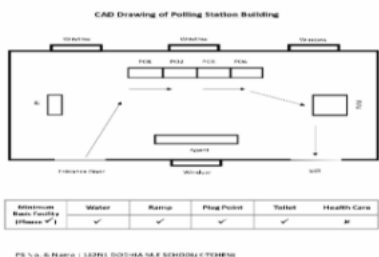

নিৰ্বাচক পঞ্জীয়ন বিষয়াৰ স্বাক্ষৰ

Nazri Naksha

Google Map View

Polling Station Building Front View

ভোটগ্ৰহন কেন্দ্ৰৰ সন্মুখৰ দৃশ্য

Cad View

Key MAP View

1 নাম : গোলাপ দাং পিতাৰ নাম: ঘনশ্যাম দাং ঘৰ নং : ৯৪ বয়স : 74 লিঙ্গ : পুৰুষ	JXP4439285 ফটো উপলব্ধ	2 নাম : যাকছি দাং স্বামীৰ নাম: গোলাপ দাং ঘৰ নং : ৯৪ বয়স : 61 লিঙ্গ : মহিলা	JXP4439296 ফটো উপলব্ধ	3 নাম : নবকুমাৰ দাং পিতাৰ নাম: গোলাপ দাং ঘৰ নং : ৯৪ বয়স : 47 লিঙ্গ : পুৰুষ	JXP4439309 ফটো উপলব্ধ
4 নাম : ৰাধিকা দাং স্বামীৰ নাম: নবকুমাৰ দাং ঘৰ নং : ৯৪ বয়স : 42 লিঙ্গ : মহিলা	JXP4439310 ফটো উপলব্ধ	5 নাম : মুনাল দাং পিতাৰ নাম: গোলাপ দাং ঘৰ নং : ৯৪ বয়স : 40 লিঙ্গ : পুৰুষ	JXP4439321 ফটো উপলব্ধ	6 নাম : ভক্ত নাথ দাং পিতাৰ নাম: গোলাপ দাং ঘৰ নং : ৯৪ বয়স : 38 লিঙ্গ : পুৰুষ	JXP4439332 ফটো উপলব্ধ
7 নাম : মনিকা টাইদ দাং স্বামীৰ নাম: মুনাল দাং ঘৰ নং : ৯৪ বয়স : 33 লিঙ্গ : মহিলা	JXP0107383 ফটো উপলব্ধ	8 নাম : মাধেশ্বৰ দাং পিতাৰ নাম: বুকু ধৰ দাং ঘৰ নং : ৯৬ বয়স : 72 লিঙ্গ : পুৰুষ	JXP4439354 ফটো উপলব্ধ	9 নাম : মোলানী দাং স্বামীৰ নাম: মাধেশ্বৰ দাং ঘৰ নং : ৯৬ বয়স : 67 লিঙ্গ : মহিলা	JXP4439365 ফটো উপলব্ধ
10 নাম : ধাৰ্মিক দাং পিতাৰ নাম: বুকুৰাম দাং ঘৰ নং : ৯৬ বয়স : 59 লিঙ্গ : পুৰুষ	JXP4439412 ফটো উপলব্ধ	11 নাম : মিনতি দাং স্বামীৰ নাম: ধাৰ্মিক দাং ঘৰ নং : ৯৬ বয়স : 55 লিঙ্গ : মহিলা	JXP4439423 ফটো উপলব্ধ	12 নাম : বন্দনা দাং পিতাৰ নাম: মাধেশ্বৰ দাং ঘৰ নং : ৯৬ বয়স : 46 লিঙ্গ : মহিলা	JXP4439387 ফটো উপলব্ধ
13 নাম : ৰঞ্জন দাং পিতাৰ নাম: মাধেশ্বৰ দাং ঘৰ নং : ৯৬ বয়স : 44 লিঙ্গ : পুৰুষ	JXP4439376 ফটো উপলব্ধ	14 নাম : অঞ্জলী দাং পিতাৰ নাম: মাধেশ্বৰ দাং ঘৰ নং : ৯৬ বয়স : 41 লিঙ্গ : মহিলা	JXP4439401 ফটো উপলব্ধ	15 নাম : জিতিমণি দাং পিতাৰ নাম: ধাৰ্মিক দাং ঘৰ নং : ৯৬ বয়স : 26 লিঙ্গ : মহিলা	JXP0406868 ফটো উপলব্ধ
16 নাম : মিলন কুমাৰ দাং পিতাৰ নাম: শিৱনাথ দাং ঘৰ নং : ৯৬ বয়স : 25 লিঙ্গ : পুৰুষ	JXP0451435 ফটো উপলব্ধ	17 নাম : অঞ্জমনি দাং পিতাৰ নাম: ধাৰ্মিক দাং ঘৰ নং : ৯৬ বয়স : 23 লিঙ্গ : মহিলা	JXP0450361 ফটো উপলব্ধ	18 নাম : মাইকেল দাং মাতৃৰ নাম: মন্যৱতী দাং ঘৰ নং : ৯৬ক বয়স : 39 লিঙ্গ : পুৰুষ	JXP0287011 ফটো উপলব্ধ
19 নাম : জোনামনী পাৰ দাং স্বামীৰ নাম: মাইকেল দাং ঘৰ নং : ৯৬ক বয়স : 37 লিঙ্গ : মহিলা	JXP0096172 ফটো উপলব্ধ	20 নাম : মজলা পামে পিতাৰ নাম: ৰমেন দাং ঘৰ নং : ৯৬ক বয়স : 27 লিঙ্গ : মহিলা	JXP0305227 ফটো উপলব্ধ	21 নাম : হিৰকজ্যোতি দাং পিতাৰ নাম: শিৱ নাথ দাং ঘৰ নং : ৯৬ক বয়স : 27 লিঙ্গ : পুৰুষ	JXP0305219 ফটো উপলব্ধ
22 নাম : সুৰভি পাদন দাং স্বামীৰ নাম: প্ৰাঞ্জল দাং ঘৰ নং : ৯৬খ বয়স : 35 লিঙ্গ : মহিলা	JXP0405753 ফটো উপলব্ধ	23 নাম : জোনকী দাং স্বামীৰ নাম: মনদীপ দাং ঘৰ নং : ৯৬খ বয়স : 29 লিঙ্গ : মহিলা	JXP0405787 ফটো উপলব্ধ	24 নাম : মান্যৱতী দাং স্বামীৰ নাম: সুবৰ্ন দাং ঘৰ নং : ৯৬ক বয়স : 60 লিঙ্গ : মহিলা	JXP4439434 ফটো উপলব্ধ
25 নাম : দৈবকী দাং স্বামীৰ নাম: শিবনাথ দাং ঘৰ নং : ৯৬ক বয়স : 55 লিঙ্গ : মহিলা	JXP4439489 ফটো উপলব্ধ	26 নাম : শিব নাথ দাং পিতাৰ নাম: বুকু দাং ঘৰ নং : ৯৬ক বয়স : 54 লিঙ্গ : পুৰুষ	JXP4439478 ফটো উপলব্ধ	27 নাম : প্ৰাঞ্জল দাং পিতাৰ নাম: সৰ্বেশ্বৰ দাং ঘৰ নং : ৯৬খ বয়স : 38 লিঙ্গ : পুৰুষ	JXP4439514 ফটো উপলব্ধ
28 নাম : মনদীপ দাং পিতাৰ নাম: সৰ্বেশ্বৰ দাং ঘৰ নং : ৯৬খ বয়স : 34 লিঙ্গ : পুৰুষ	JXP4439525 ফটো উপলব্ধ	29 নাম : বিদেশ্বৰী দাং স্বামীৰ নাম: শশীকান্ত দাং ঘৰ নং : ৯৬ বয়স : 77 লিঙ্গ : মহিলা	JXP4439536 ফটো উপলব্ধ	30 নাম : কনেশ্বৰ দাং পিতাৰ নাম: শশীকান্ত দাং ঘৰ নং : ৯৬ বয়স : 62 লিঙ্গ : পুৰুষ	JXP4439547 ফটো উপলব্ধ