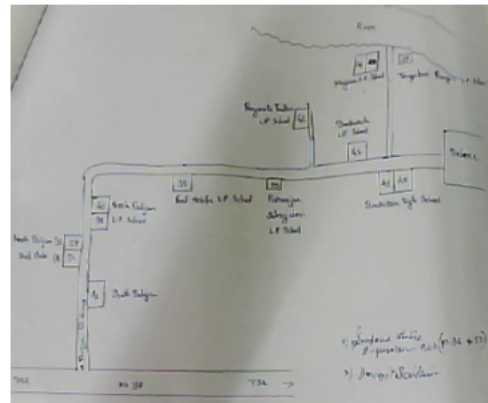

নিৰ্বাচক পঞ্জীয়ন বিষয়াৰ স্বাক্ষৰ

Nazri Naksha

Google Map View

Polling Station Building Front View

ভোটগ্ৰহন কেন্দ্ৰৰ সন্মুখৰ দৃশ্য

Cad View

Key MAP View

1 নাম : বীণাবালা নমশুদ স্বামীৰ নাম: যোগেশ নমশুদ ঘৰ নং : ১ বয়স : 52 লিঙ্গ : মহিলা	JXP4634597 ফটো উপলব্ধ	2 নাম : জিবন চৰকাৰ পিতাৰ নাম: যোগেশ চৰকাৰ ঘৰ নং : ১ বয়স : 29 লিঙ্গ : পুৰুষ	JXP0001016 ফটো উপলব্ধ	3 নাম : দীপন সৰকাৰ পিতাৰ নাম: জুগেশ সৰকাৰ ঘৰ নং : ১ বয়স : 27 লিঙ্গ : পুৰুষ	JXP0429084 ফটো উপলব্ধ
4 নাম : ৰাজিব সৰকাৰ পিতাৰ নাম: যোগেশ সৰকাৰ ঘৰ নং : ১ বয়স : 26 লিঙ্গ : পুৰুষ	JXP0424861 ফটো উপলব্ধ	5 নাম : পাপৰি ডেকাৰী চৰকাৰ স্বামীৰ নাম: জিবন চৰকাৰ ঘৰ নং : ১ বয়স : 26 লিঙ্গ : মহিলা	JXP1160217 ফটো উপলব্ধ	6 নাম : কুসুমবালা নমশুদ স্বামীৰ নাম: ধীৰেন্দ্ৰ নমশুদ ঘৰ নং : ২ বয়স : 70 লিঙ্গ : মহিলা	JXP4634600 ফটো উপলব্ধ
7 নাম : দিলিপ নমশুদ পিতাৰ নাম: ধীৰেন্দ্ৰ নমশুদ ঘৰ নং : ২ বয়স : 53 লিঙ্গ : পুৰুষ	JXP4634611 ফটো উপলব্ধ	8 নাম : চঞ্চলা নমশুদ স্বামীৰ নাম: দিলিপ নমশুদ ঘৰ নং : ২ বয়স : 50 লিঙ্গ : মহিলা	JXP4634622 ফটো উপলব্ধ	9 নাম : অজিত নমশুদ পিতাৰ নাম: ধীৰেন্দ্ৰ নমশুদ ঘৰ নং : ২ বয়স : 43 লিঙ্গ : পুৰুষ	JXP4634633 ফটো উপলব্ধ
10 নাম : প্ৰিয়ংকা নমশুদ স্বামীৰ নাম: অজীত নমশুদ ঘৰ নং : ২ বয়স : 39 লিঙ্গ : মহিলা	JXP4634644 ফটো উপলব্ধ	11 নাম : দিপক নমশুদ পিতাৰ নাম: দিলিপ নমশুদ ঘৰ নং : ২ বয়স : 33 লিঙ্গ : পুৰুষ	JXP0213157 ফটো উপলব্ধ	12 নাম : জিণ্টু নমশুদ পিতাৰ নাম: দিলিপ নমশুদ ঘৰ নং : ২ বয়স : 32 লিঙ্গ : পুৰুষ	JXP0213298 ফটো উপলব্ধ
13 নাম : মিন্টু নমশুদ পিতাৰ নাম: দিলীপ নমশুদ ঘৰ নং : ২ বয়স : 29 লিঙ্গ : পুৰুষ	JXP0493650 ফটো উপলব্ধ	14 নাম : মমতা নমশুদ স্বামীৰ নাম: দিপক নমশুদ ঘৰ নং : ২ বয়স : 28 লিঙ্গ : মহিলা	JXP0577692 ফটো উপলব্ধ	15 নাম : বিক্ৰম নমশুদ পিতাৰ নাম: দিলীপ নমশুদ ঘৰ নং : ২ বয়স : 27 লিঙ্গ : পুৰুষ	JXP0577734 ফটো উপলব্ধ
16 নাম : সত্যম নমশুদ পিতাৰ নাম: দিলীপ নমশুদ ঘৰ নং : ২ বয়স : 25 লিঙ্গ : পুৰুষ	JXP0577890 ফটো উপলব্ধ	17 নাম : জ্যোতি দাস স্বামীৰ নাম: মিন্টু নমশুদ ঘৰ নং : ২ বয়স : 24 লিঙ্গ : মহিলা	XXD0145425 ফটো উপলব্ধ	18 নাম : অৰন্য নমশুদ স্বামীৰ নাম: গৌৰাঙ্গ নমশুদ ঘৰ নং : ৩ বয়স : 80 লিঙ্গ : মহিলা	JXP4634666 ফটো উপলব্ধ
19 নাম : বিমল নমশুদ পিতাৰ নাম: গৌৰাঙ্গ নমশুদ ঘৰ নং : ৩ বয়স : 60 লিঙ্গ : পুৰুষ	JXP4634677 ফটো উপলব্ধ	20 নাম : সুবোধ নমশুদ পিতাৰ নাম: গৌৰাঙ্গ নমশুদ ঘৰ নং : ৩ বয়স : 55 লিঙ্গ : পুৰুষ	JXP4634699 ফটো উপলব্ধ	21 নাম : লক্ষী নমশুদ স্বামীৰ নাম: বিমল নমশুদ ঘৰ নং : ৩ বয়স : 52 লিঙ্গ : মহিলা	JXP4634688 ফটো উপলব্ধ
22 নাম : অৰ্পনা নমশুদ স্বামীৰ নাম: সুবোধ নমশুদ ঘৰ নং : ৩ বয়স : 50 লিঙ্গ : মহিলা	JXP4634702 ফটো উপলব্ধ	23 নাম : প্ৰমোদ নমশুদ পিতাৰ নাম: গৌৰাঙ্গ নমশুদ ঘৰ নং : ৩ বয়স : 49 লিঙ্গ : পুৰুষ	JXP4634713 ফটো উপলব্ধ	24 নাম : নিৰদা নমশুদ স্বামীৰ নাম: প্ৰমোদ নমশুদ ঘৰ নং : ৩ বয়স : 30 লিঙ্গ : মহিলা	JXP0077016 ফটো উপলব্ধ
25 নাম : ৰবিন্দ্র নমশুদ পিতাৰ নাম: বিমল নমশুদ ঘৰ নং : ৩ বয়স : 28 লিঙ্গ : পুৰুষ	JXP0167809 ফটো উপলব্ধ	26 নাম : গবিন্দ্র নমশুদ পিতাৰ নাম: বিমল নমশুদ ঘৰ নং : ৩ বয়স : 26 লিঙ্গ : পুৰুষ	JXP0521351 ফটো উপলব্ধ	27 নাম : সুজন নমশুদ পিতাৰ নাম: সুবোধ নমশুদ ঘৰ নং : ৩ বয়স : 23 লিঙ্গ : পুৰুষ	JXP1160589 ফটো উপলব্ধ
28 নাম : দেওনাৰায়ণ চাহানি পিতাৰ নাম: ৰামখেলিবন চাহানি ঘৰ নং : ৭ বয়স : 61 লিঙ্গ : পুৰুষ	JXP4634735 ফটো উপলব্ধ	29 নাম : জশুদা চাহানি স্বামীৰ নাম: দেওনাৰায়ণ চাহানি ঘৰ নং : ৭ বয়স : 56 লিঙ্গ : মহিলা	JXP4634746 ফটো উপলব্ধ	30 নাম : পাৰ্বতী সাহানি পিতাৰ নাম: দেওনাৰায়ণ সাহানি ঘৰ নং : ৭ বয়স : 41 লিঙ্গ : মহিলা	XXD0076398 ফটো উপলব্ধ