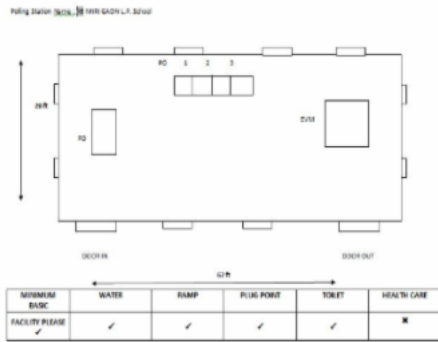

নিৰ্বাচক পঞ্জীয়ন বিষয়াৰ স্বাক্ষৰ

Nazri Naksha

Google Map View

Polling Station Building Front View

ভোটগ্ৰহন কেন্দ্ৰৰ সন্মুখৰ দৃশ্য

Cad View

Key MAP View

1 নাম : বীণাবালা নমশুদ স্বামীৰ নাম: যোগেশ নমশুদ ঘৰ নং : ১ বয়স : 52 লিঙ্গ : মহিলা	JXP4634597 ফটো উপলব্ধ	2 নাম : জিবন চৰকাৰ পিতাৰ নাম: যোগেশ চৰকাৰ ঘৰ নং : ১ বয়স : 29 লিঙ্গ : পুৰুষ	JXP0001016 ফটো উপলব্ধ	3 নাম : দীপন সৰকাৰ পিতাৰ নাম: জুগেশ সৰকাৰ ঘৰ নং : ১ বয়স : 27 লিঙ্গ : পুৰুষ	JXP0429084 ফটো উপলব্ধ
4 নাম : ৰাজিব সৰকাৰ পিতাৰ নাম: যোগেশ সৰকাৰ ঘৰ নং : ১ বয়স : 26 লিঙ্গ : পুৰুষ	JXP0424861 ফটো উপলব্ধ	5 নাম : পাপৰি ডেকাৰী চৰকাৰ স্বামীৰ নাম: জিবন চৰকাৰ ঘৰ নং : ১ বয়স : 26 লিঙ্গ : মহিলা	JXP1160217 ফটো উপলব্ধ	6 নাম : কুসুমবালা নমশুদ স্বামীৰ নাম: ধীৰেন্দ্ৰ নমশুদ ঘৰ নং : ২ বয়স : 70 লিঙ্গ : মহিলা	JXP4634600 ফটো উপলব্ধ
7 নাম : দিলিপ নমশুদ পিতাৰ নাম: ধীৰেন্দ্ৰ নমশুদ ঘৰ নং : ২ বয়স : 53 লিঙ্গ : পুৰুষ	JXP4634611 ফটো উপলব্ধ	8 নাম : চঞ্চলা নমশুদ স্বামীৰ নাম: দিলিপ নমশুদ ঘৰ নং : ২ বয়স : 50 লিঙ্গ : মহিলা	JXP4634622 ফটো উপলব্ধ	9 নাম : অজিত নমশুদ পিতাৰ নাম: ধীৰেন্দ্ৰ নমশুদ ঘৰ নং : ২ বয়স : 43 লিঙ্গ : পুৰুষ	JXP4634633 ফটো উপলব্ধ
10 নাম : প্ৰিয়ংকা নমশুদ স্বামীৰ নাম: অজীত নমশুদ ঘৰ নং : ২ বয়স : 39 লিঙ্গ : মহিলা	JXP4634644 ফটো উপলব্ধ	11 নাম : দিপক নমশুদ পিতাৰ নাম: দিলিপ নমশুদ ঘৰ নং : ২ বয়স : 33 লিঙ্গ : পুৰুষ	JXP0213157 ফটো উপলব্ধ	12 নাম : জিণ্টু নমশুদ পিতাৰ নাম: দিলিপ নমশুদ ঘৰ নং : ২ বয়স : 32 লিঙ্গ : পুৰুষ	JXP0213298 ফটো উপলব্ধ
13 নাম : মিন্টু নমশুদ পিতাৰ নাম: দিলীপ নমশুদ ঘৰ নং : ২ বয়স : 29 লিঙ্গ : পুৰুষ	JXP0493650 ফটো উপলব্ধ	14 নাম : মমতা নমশুদ স্বামীৰ নাম: দিপক নমশুদ ঘৰ নং : ২ বয়স : 28 লিঙ্গ : মহিলা	JXP0577692 ফটো উপলব্ধ	15 নাম : বিক্ৰম নমশুদ পিতাৰ নাম: দিলীপ নমশুদ ঘৰ নং : ২ বয়স : 27 লিঙ্গ : পুৰুষ	JXP0577734 ফটো উপলব্ধ
16 নাম : সত্যম নমশুদ পিতাৰ নাম: দিলীপ নমশুদ ঘৰ নং : ২ বয়স : 25 লিঙ্গ : পুৰুষ	JXP0577890 ফটো উপলব্ধ	17 নাম : জ্যোতি দাস স্বামীৰ নাম: মিন্টু নমশুদ ঘৰ নং : ২ বয়স : 24 লিঙ্গ : মহিলা	XXD0145425 ফটো উপলব্ধ	18 নাম : অৰন্য নমশুদ স্বামীৰ নাম: গৌৰাঙ্গ নমশুদ ঘৰ নং : ৩ বয়স : 80 লিঙ্গ : মহিলা	JXP4634666 ফটো উপলব্ধ
19 নাম : বিমল নমশুদ পিতাৰ নাম: গৌৰাঙ্গ নমশুদ ঘৰ নং : ৩ বয়স : 60 লিঙ্গ : পুৰুষ	JXP4634677 ফটো উপলব্ধ	20 নাম : সুবোধ নমশুদ পিতাৰ নাম: গৌৰাঙ্গ নমশুদ ঘৰ নং : ৩ বয়স : 55 লিঙ্গ : পুৰুষ	JXP4634699 ফটো উপলব্ধ	21 নাম : লক্ষী নমশুদ স্বামীৰ নাম: বিমল নমশুদ ঘৰ নং : ৩ বয়স : 52 লিঙ্গ : মহিলা	JXP4634688 ফটো উপলব্ধ
22 নাম : অৰ্পনা নমশুদ স্বামীৰ নাম: সুবোধ নমশুদ ঘৰ নং : ৩ বয়স : 50 লিঙ্গ : মহিলা	JXP4634702 ফটো উপলব্ধ	23 নাম : প্ৰমোদ নমশুদ পিতাৰ নাম: গৌৰাঙ্গ নমশুদ ঘৰ নং : ৩ বয়স : 49 লিঙ্গ : পুৰুষ	JXP4634713 ফটো উপলব্ধ	24 নাম : নিৰদা নমশুদ স্বামীৰ নাম: প্ৰমোদ নমশুদ ঘৰ নং : ৩ বয়স : 30 লিঙ্গ : মহিলা	JXP0077016 ফটো উপলব্ধ
25 নাম : ৰবিন্দ্র নমশুদ পিতাৰ নাম: বিমল নমশুদ ঘৰ নং : ৩ বয়স : 28 লিঙ্গ : পুৰুষ	JXP0167809 ফটো উপলব্ধ	26 নাম : গবিন্দ্র নমশুদ পিতাৰ নাম: বিমল নমশুদ ঘৰ নং : ৩ বয়স : 26 লিঙ্গ : পুৰুষ	JXP0521351 ফটো উপলব্ধ	27 নাম : সুজন নমশুদ পিতাৰ নাম: সুবোধ নমশুদ ঘৰ নং : ৩ বয়স : 23 লিঙ্গ : পুৰুষ	JXP1160589 ফটো উপলব্ধ
28 নাম : দেওনাৰায়ণ চাহানি পিতাৰ নাম: ৰামখেলিবন চাহানি ঘৰ নং : ৭ বয়স : 61 লিঙ্গ : পুৰুষ	JXP4634735 ফটো উপলব্ধ	29 নাম : জশুদা চাহানি স্বামীৰ নাম: দেওনাৰায়ণ চাহানি ঘৰ নং : ৭ বয়স : 56 লিঙ্গ : মহিলা	JXP4634746 ফটো উপলব্ধ	30 নাম : পাৰ্বতী সাহানি পিতাৰ নাম: দেওনাৰায়ণ সাহানি ঘৰ নং : ৭ বয়স : 41 লিঙ্গ : মহিলা	XXD0076398 ফটো উপলব্ধ