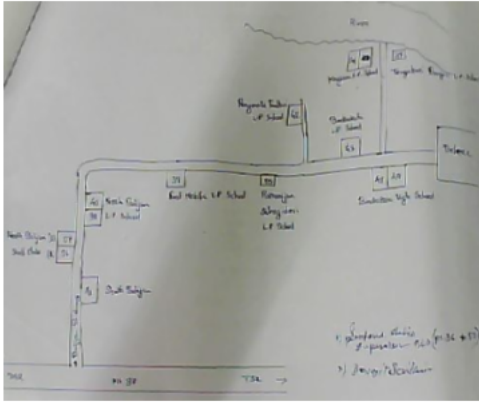

Nazri Naksha