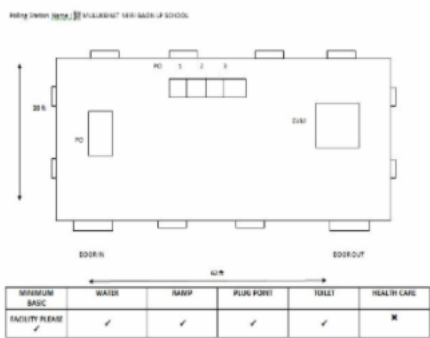

নিৰ্বাচক পঞ্জীয়ন বিষয়াৰ স্বাক্ষৰ

Nazri Naksha

Google Map View

Polling Station Building Front View

ভোটগ্ৰহন কেন্দ্ৰৰ সন্মুখৰ দৃশ্য

Cad View

Key MAP View

1 নাম : নিত্যলাল দাস পিতাৰ নাম: গোপাল দাস ঘৰ নং : 1 বয়স : 64 লিঙ্গ : পুৰুষ	JXP4738903 ফটো উপলব্ধ	2 নাম : মায়ী ৰানী দাস স্বামীৰ নাম: নিত্যলাল দাস ঘৰ নং : 1 বয়স : 56 লিঙ্গ : মহিলা	JXP4738914 ফটো উপলব্ধ	3 নাম : অনিতা দাস পিতাৰ নাম: নিত্যলাল দাস ঘৰ নং : 1 বয়স : 40 লিঙ্গ : মহিলা	JXP4738925 ফটো উপলব্ধ
4 নাম : নীলিমা দাস পিতাৰ নাম: নিত্যলাল দাস ঘৰ নং : 1 বয়স : 38 লিঙ্গ : মহিলা	JXP4738936 ফটো উপলব্ধ	#2 5 নাম : ৰূপা দাস পিতাৰ নাম: নিত্যলাল দাস ঘৰ নং : 1 বয়স : 36 লিঙ্গ : মহিলা	JXP4738947 ফটো উপলব্ধ	6 নাম : সোমা দাস পিতাৰ নাম: নিত্যলাল দাস ঘৰ নং : 1 বয়স : 34 লিঙ্গ : মহিলা	JXP1906065 ফটো উপলব্ধ
# 7 নাম : ৰুনা দাস পিতাৰ নাম: নিত্যলাল দাস ঘৰ নং : 1 বয়স : 31 লিঙ্গ : মহিলা	JXP1906076 ফটো উপলব্ধ	8 নাম : নন্দীতা দাস স্বামীৰ নাম: নিখিল দাস ঘৰ নং : 2 বয়স : 54 লিঙ্গ : মহিলা	JXP4734752 ফটো উপলব্ধ	9 নাম : নিলকণ্ঠ দাস পিতাৰ নাম: নিখিল দাস ঘৰ নং : 2 বয়স : 32 লিঙ্গ : পুৰুষ	JXP1905937 ফটো উপলব্ধ
10 নাম : সংগীতা দাস স্বামীৰ নাম: নিলকণ্ঠ দাস ঘৰ নং : 2 বয়স : 30 লিঙ্গ : মহিলা	JXP1905948 ফটো উপলব্ধ	11 নাম : নিলাচল দাস পিতাৰ নাম: নিখিল দাস ঘৰ নং : 2 বয়স : 28 লিঙ্গ : পুৰুষ	JXP0039669 ফটো উপলব্ধ	12 নাম : নিলোৎপল দাস মাতৃৰ নাম: নন্দীতা দাস ঘৰ নং : 2 বয়স : 27 লিঙ্গ : পুৰুষ	JXP0483461 ফটো উপলব্ধ
13 নাম : বলিন কুৰ্মী পিতাৰ নাম: নৰেশ কুৰ্মী ঘৰ নং : 4 বয়স : 21 লিঙ্গ : পুৰুষ	XXD0076596 ফটো উপলব্ধ	14 নাম : ৰাজিৱ দাস পিতাৰ নাম: কৃষ্ণ দাস ঘৰ নং : 47 বয়স : 26 লিঙ্গ : পুৰুষ	JXP0483503 ফটো উপলব্ধ	15 নাম : ৰাজেশ দাস পিতাৰ নাম: কৃষ্ণ দাস ঘৰ নং : 47 বয়স : 25 লিঙ্গ : পুৰুষ	JXP0483610 ফটো উপলব্ধ
16 নাম : তুলসী বাউৰী পিতাৰ নাম: পেটেৰা বাউৰী ঘৰ নং : 8৮ বয়স : 34 লিঙ্গ : মহিলা	JXP4734570 ফটো উপলব্ধ	17 নাম : পূজা বাউৰী স্বামীৰ নাম: তুলসী বাউৰী ঘৰ নং : 8৮ বয়স : 32 লিঙ্গ : মহিলা	JXP4734569 ফটো উপলব্ধ	18 নাম : ৰঞ্জিত বাউৰী পিতাৰ নাম: পেটেৰা বাউৰী ঘৰ নং : 8৮ বয়স : 28 লিঙ্গ : পুৰুষ	JXP0104927 ফটো উপলব্ধ
19 নাম : মুনাল দাস পিতাৰ নাম: খগেন দাস ঘৰ নং : 56 বয়স : 23 লিঙ্গ : পুৰুষ	XXD0079699 ফটো উপলব্ধ	20 নাম : সন্ত দাস পিতাৰ নাম: মতিলাল দাস ঘৰ নং : ১০২ বয়স : 59 লিঙ্গ : পুৰুষ	JXP0584607 ফটো উপলব্ধ	21 নাম : ভৰত পানিকা পিতাৰ নাম: ৰাজু পানিকা ঘৰ নং : ১০৪ক বয়স : 23 লিঙ্গ : পুৰুষ	JXP0451880 ফটো উপলব্ধ
22 নাম : বিজয় মুড়া পিতাৰ নাম: ধুমুৰু মুড়া ঘৰ নং : ১৫০ বয়স : 41 লিঙ্গ : পুৰুষ	JXP4737999 ফটো উপলব্ধ	23 নাম : সুৰবালা দাস স্বামীৰ নাম: উমেশ দাস ঘৰ নং : ১৭৭ বয়স : 82 লিঙ্গ : মহিলা	JXP4734592 ফটো উপলব্ধ	24 নাম : উমাচৰণ দাস পিতাৰ নাম: উমেশ দাস ঘৰ নং : ১৭৭ বয়স : 45 লিঙ্গ : পুৰুষ	JXP4734605 ফটো উপলব্ধ
25 নাম : মামনি দাস স্বামীৰ নাম: উমাচৰণ দাস ঘৰ নং : ১৭৭ বয়স : 38 লিঙ্গ : মহিলা	JXP4734616 ফটো উপলব্ধ	26 নাম : সুব্রত দাস পিতাৰ নাম: প্ৰবেশ দাস ঘৰ নং : ১৭৮ বয়স : 35 লিঙ্গ : পুৰুষ	JXP4734707 ফটো উপলব্ধ	27 নাম : প্ৰবেশ দাস পিতাৰ নাম: ৰমেশ দাস ঘৰ নং : ১৭৮ক বয়স : 63 লিঙ্গ : পুৰুষ	JXP4734718 ফটো উপলব্ধ
E 28 নাম : ৰাশমণি দাস স্বামীৰ নাম: প্ৰবেশ দাস ঘৰ নং : ১৭৮ক বয়স : 57 লিঙ্গ : মহিলা	JXP4734729 ফটো উপলব্ধ	29 নাম : যশোদা দাস স্বামীৰ নাম: সাধন দাস ঘৰ নং : ১৭৮গ বয়স : 40 লিঙ্গ : মহিলা	JXP4734774 ফটো উপলব্ধ	30 নাম : প্ৰতাপ দাস পিতাৰ নাম: প্ৰবেশ দাস ঘৰ নং : ১৭৮ক বয়স : 33 লিঙ্গ : পুৰুষ	JXP4738674 ফটো উপলব্ধ