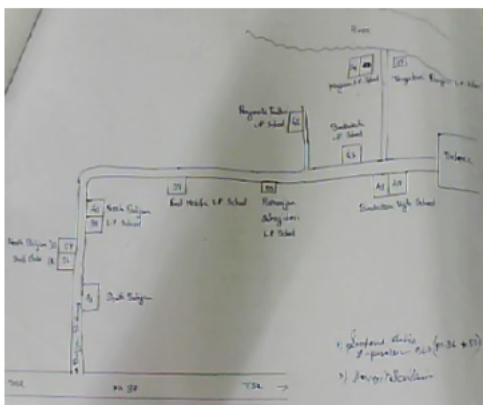

Nazri Naksha