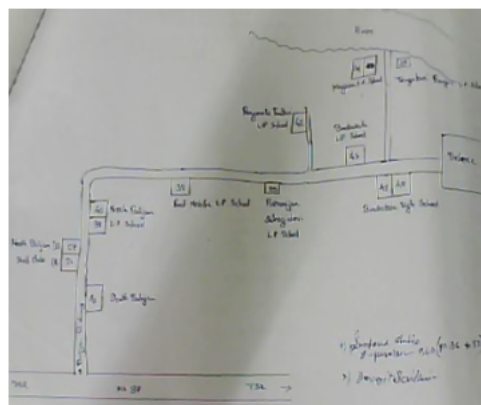

নিৰ্বাচক পঞ্জীয়ন বিষয়াৰ স্বাক্ষৰ

Nazri Naksha

Google Map View

Polling Station Building Front View

ভোটগ্ৰহন কেন্দ্ৰৰ সন্মুখৰ দৃশ্য

Cad View

Key MAP View

1 নাম : নিত্যলাল দাস পিতাৰ নাম: গোপাল দাস ঘৰ নং : 1 বয়স : 64 লিঙ্গ : পুৰুষ	JXP4738903 ফটো উপলব্ধ	2 নাম : মায়ী ৰানী দাস স্বামীৰ নাম: নিত্যলাল দাস ঘৰ নং : 1 বয়স : 56 লিঙ্গ : মহিলা	JXP4738914 ফটো উপলব্ধ	3 নাম : অনিতা দাস পিতাৰ নাম: নিত্যলাল দাস ঘৰ নং : 1 বয়স : 40 লিঙ্গ : মহিলা	JXP4738925 ফটো উপলব্ধ
4 নাম : নীলিমা দাস পিতাৰ নাম: নিত্যলাল দাস ঘৰ নং : 1 বয়স : 38 লিঙ্গ : মহিলা	JXP4738936 ফটো উপলব্ধ	#2 5 নাম : ৰূপা দাস পিতাৰ নাম: নিত্যলাল দাস ঘৰ নং : 1 বয়স : 36 লিঙ্গ : মহিলা	JXP4738947 ফটো উপলব্ধ	6 নাম : সোমা দাস পিতাৰ নাম: নিত্যলাল দাস ঘৰ নং : 1 বয়স : 34 লিঙ্গ : মহিলা	JXP1906065 ফটো উপলব্ধ
# 7 নাম : ৰুনা দাস পিতাৰ নাম: নিত্যলাল দাস ঘৰ নং : 1 বয়স : 31 লিঙ্গ : মহিলা	JXP1906076 ফটো উপলব্ধ	8 নাম : নন্দীতা দাস স্বামীৰ নাম: নিখিল দাস ঘৰ নং : 2 বয়স : 54 লিঙ্গ : মহিলা	JXP4734752 ফটো উপলব্ধ	9 নাম : নিলকণ্ঠ দাস পিতাৰ নাম: নিখিল দাস ঘৰ নং : 2 বয়স : 32 লিঙ্গ : পুৰুষ	JXP1905937 ফটো উপলব্ধ
10 নাম : সংগীতা দাস স্বামীৰ নাম: নিলকণ্ঠ দাস ঘৰ নং : 2 বয়স : 30 লিঙ্গ : মহিলা	JXP1905948 ফটো উপলব্ধ	11 নাম : নিলাচল দাস পিতাৰ নাম: নিখিল দাস ঘৰ নং : 2 বয়স : 28 লিঙ্গ : পুৰুষ	JXP0039669 ফটো উপলব্ধ	12 নাম : নিলোৎপল দাস মাতৃৰ নাম: নন্দীতা দাস ঘৰ নং : 2 বয়স : 27 লিঙ্গ : পুৰুষ	JXP0483461 ফটো উপলব্ধ
13 নাম : বলিন কুৰ্মী পিতাৰ নাম: নৰেশ কুৰ্মী ঘৰ নং : 4 বয়স : 21 লিঙ্গ : পুৰুষ	XXD0076596 ফটো উপলব্ধ	14 নাম : ৰাজিৱ দাস পিতাৰ নাম: কৃষ্ণ দাস ঘৰ নং : 47 বয়স : 26 লিঙ্গ : পুৰুষ	JXP0483503 ফটো উপলব্ধ	15 নাম : ৰাজেশ দাস পিতাৰ নাম: কৃষ্ণ দাস ঘৰ নং : 47 বয়স : 25 লিঙ্গ : পুৰুষ	JXP0483610 ফটো উপলব্ধ
16 নাম : তুলসী বাউৰী পিতাৰ নাম: পেটেৰা বাউৰী ঘৰ নং : 8৮ বয়স : 34 লিঙ্গ : মহিলা	JXP4734570 ফটো উপলব্ধ	17 নাম : পূজা বাউৰী স্বামীৰ নাম: তুলসী বাউৰী ঘৰ নং : 8৮ বয়স : 32 লিঙ্গ : মহিলা	JXP4734569 ফটো উপলব্ধ	18 নাম : ৰঞ্জিত বাউৰী পিতাৰ নাম: পেটেৰা বাউৰী ঘৰ নং : 8৮ বয়স : 28 লিঙ্গ : পুৰুষ	JXP0104927 ফটো উপলব্ধ
19 নাম : মুনাল দাস পিতাৰ নাম: খগেন দাস ঘৰ নং : 56 বয়স : 23 লিঙ্গ : পুৰুষ	XXD0079699 ফটো উপলব্ধ	20 নাম : সন্ত দাস পিতাৰ নাম: মতিলাল দাস ঘৰ নং : ১০২ বয়স : 59 লিঙ্গ : পুৰুষ	JXP0584607 ফটো উপলব্ধ	21 নাম : ভৰত পানিকা পিতাৰ নাম: ৰাজু পানিকা ঘৰ নং : ১০৪ক বয়স : 23 লিঙ্গ : পুৰুষ	JXP0451880 ফটো উপলব্ধ
22 নাম : বিজয় মুড়া পিতাৰ নাম: ধুমুৰু মুড়া ঘৰ নং : ১৫০ বয়স : 41 লিঙ্গ : পুৰুষ	JXP4737999 ফটো উপলব্ধ	23 নাম : সুৰবালা দাস স্বামীৰ নাম: উমেশ দাস ঘৰ নং : ১৭৭ বয়স : 82 লিঙ্গ : মহিলা	JXP4734592 ফটো উপলব্ধ	24 নাম : উমাচৰণ দাস পিতাৰ নাম: উমেশ দাস ঘৰ নং : ১৭৭ বয়স : 45 লিঙ্গ : পুৰুষ	JXP4734605 ফটো উপলব্ধ
25 নাম : মামনি দাস স্বামীৰ নাম: উমাচৰণ দাস ঘৰ নং : ১৭৭ বয়স : 38 লিঙ্গ : মহিলা	JXP4734616 ফটো উপলব্ধ	26 নাম : সুব্রত দাস পিতাৰ নাম: প্ৰবেশ দাস ঘৰ নং : ১৭৮ বয়স : 35 লিঙ্গ : পুৰুষ	JXP4734707 ফটো উপলব্ধ	27 নাম : প্ৰবেশ দাস পিতাৰ নাম: ৰমেশ দাস ঘৰ নং : ১৭৮ক বয়স : 63 লিঙ্গ : পুৰুষ	JXP4734718 ফটো উপলব্ধ
E 28 নাম : ৰাশমণি দাস স্বামীৰ নাম: প্ৰবেশ দাস ঘৰ নং : ১৭৮ক বয়স : 57 লিঙ্গ : মহিলা	JXP4734729 ফটো উপলব্ধ	29 নাম : যশোদা দাস স্বামীৰ নাম: সাধন দাস ঘৰ নং : ১৭৮গ বয়স : 40 লিঙ্গ : মহিলা	JXP4734774 ফটো উপলব্ধ	30 নাম : প্ৰতাপ দাস পিতাৰ নাম: প্ৰবেশ দাস ঘৰ নং : ১৭৮ক বয়স : 33 লিঙ্গ : পুৰুষ	JXP4738674 ফটো উপলব্ধ