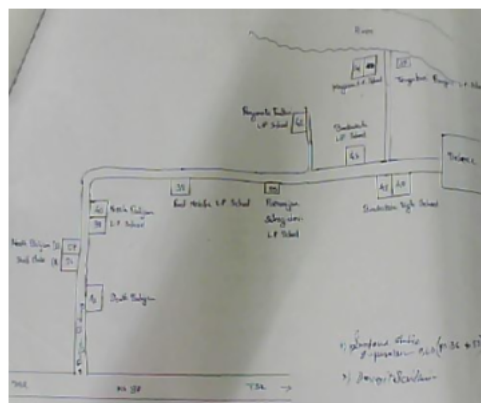

Key MAP View