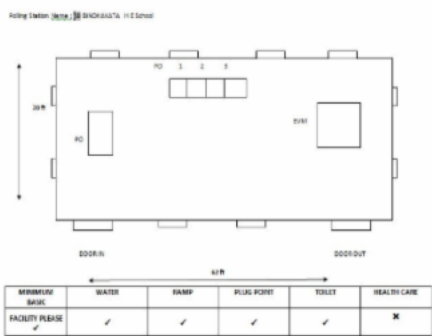

Nazri Naksha

Google Map View

Polling Station Building Front View

ভোটগ্ৰহন কেন্দ্ৰৰ সন্মুখৰ দৃশ্য

Cad View

Key MAP View