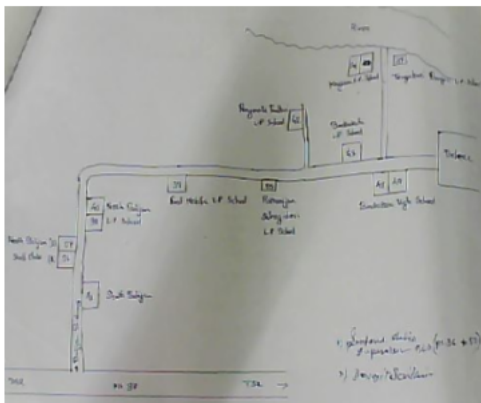

Nazri Naksha